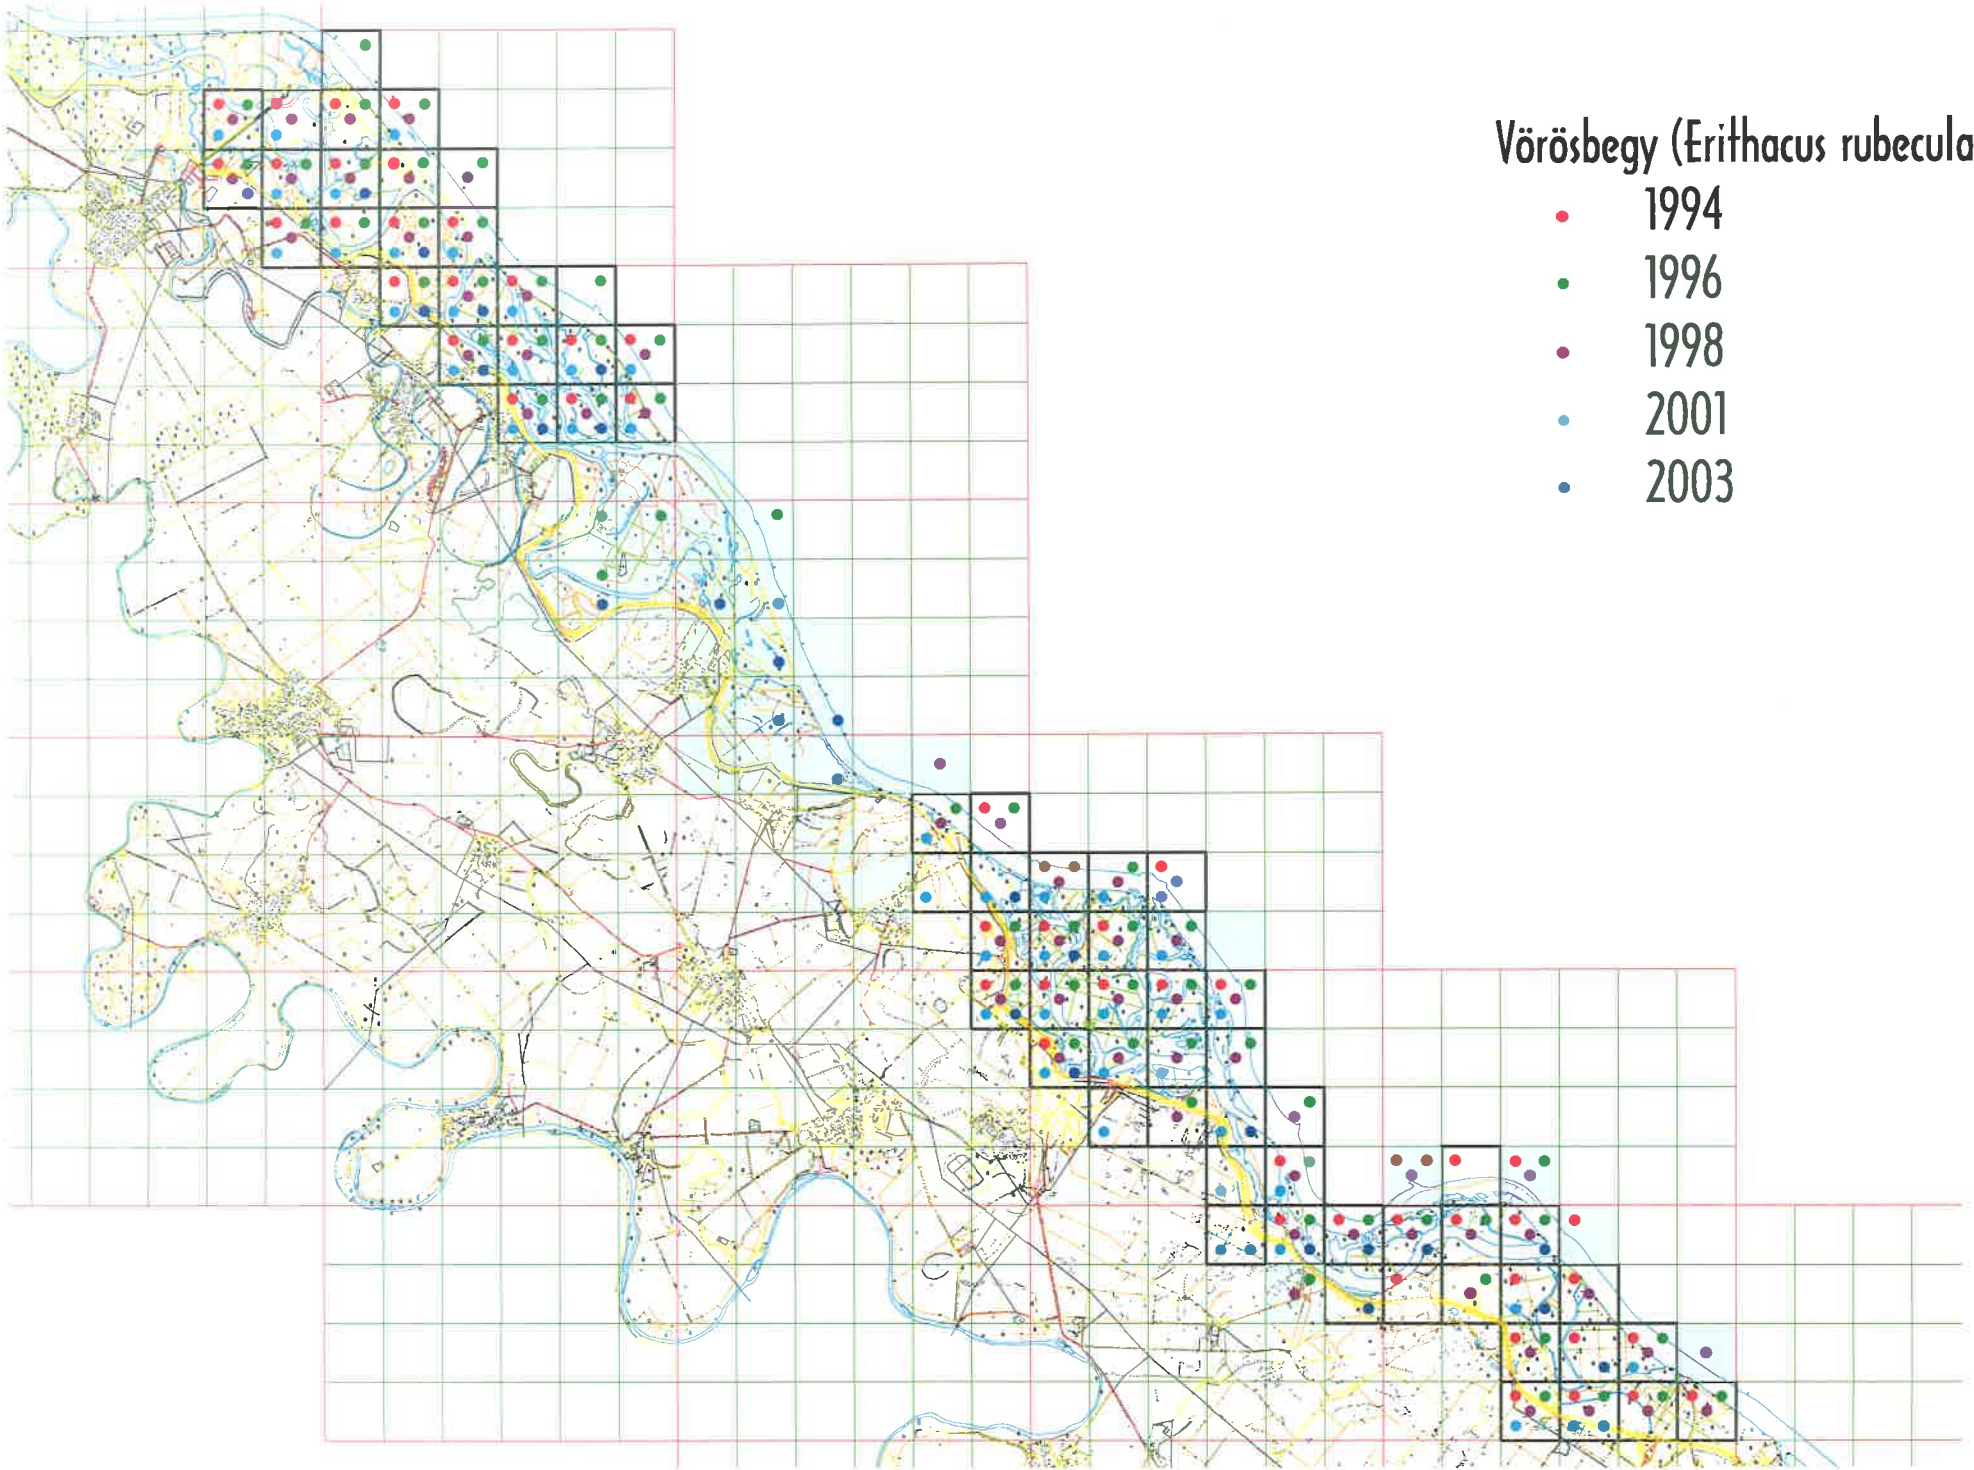

Vörösbegy (Erithacus rubecula)

- 1994
- 1996
- 1998
- 2001
- 2003