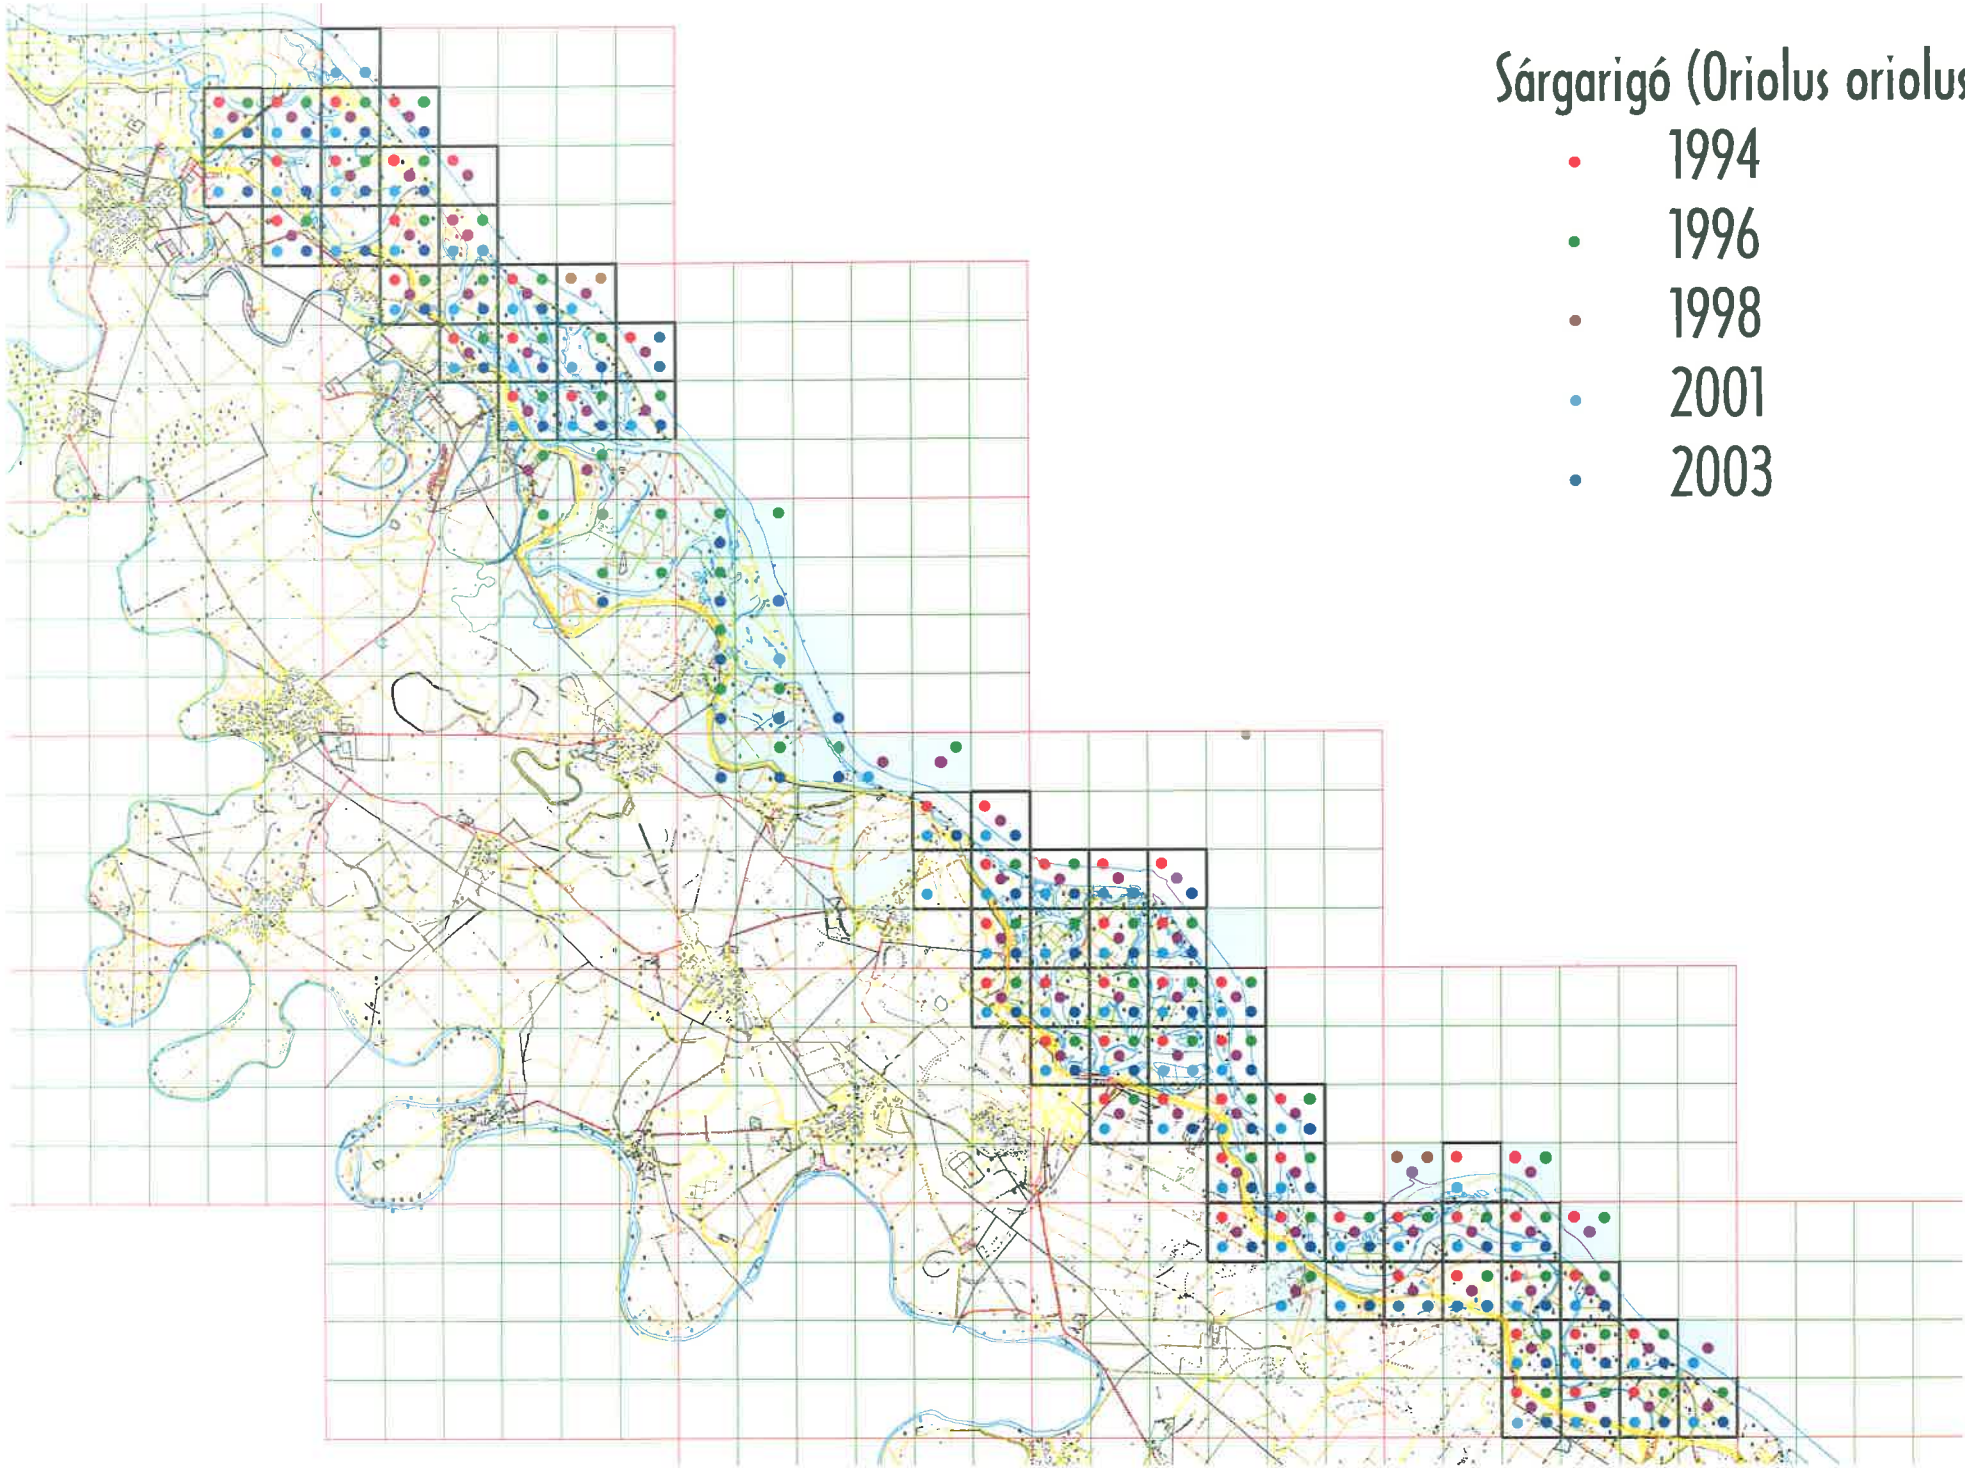

Sárgarigó (*Oriolus oriolus*)

- 1994
- 1996
- 1998
- 2001
- 2003