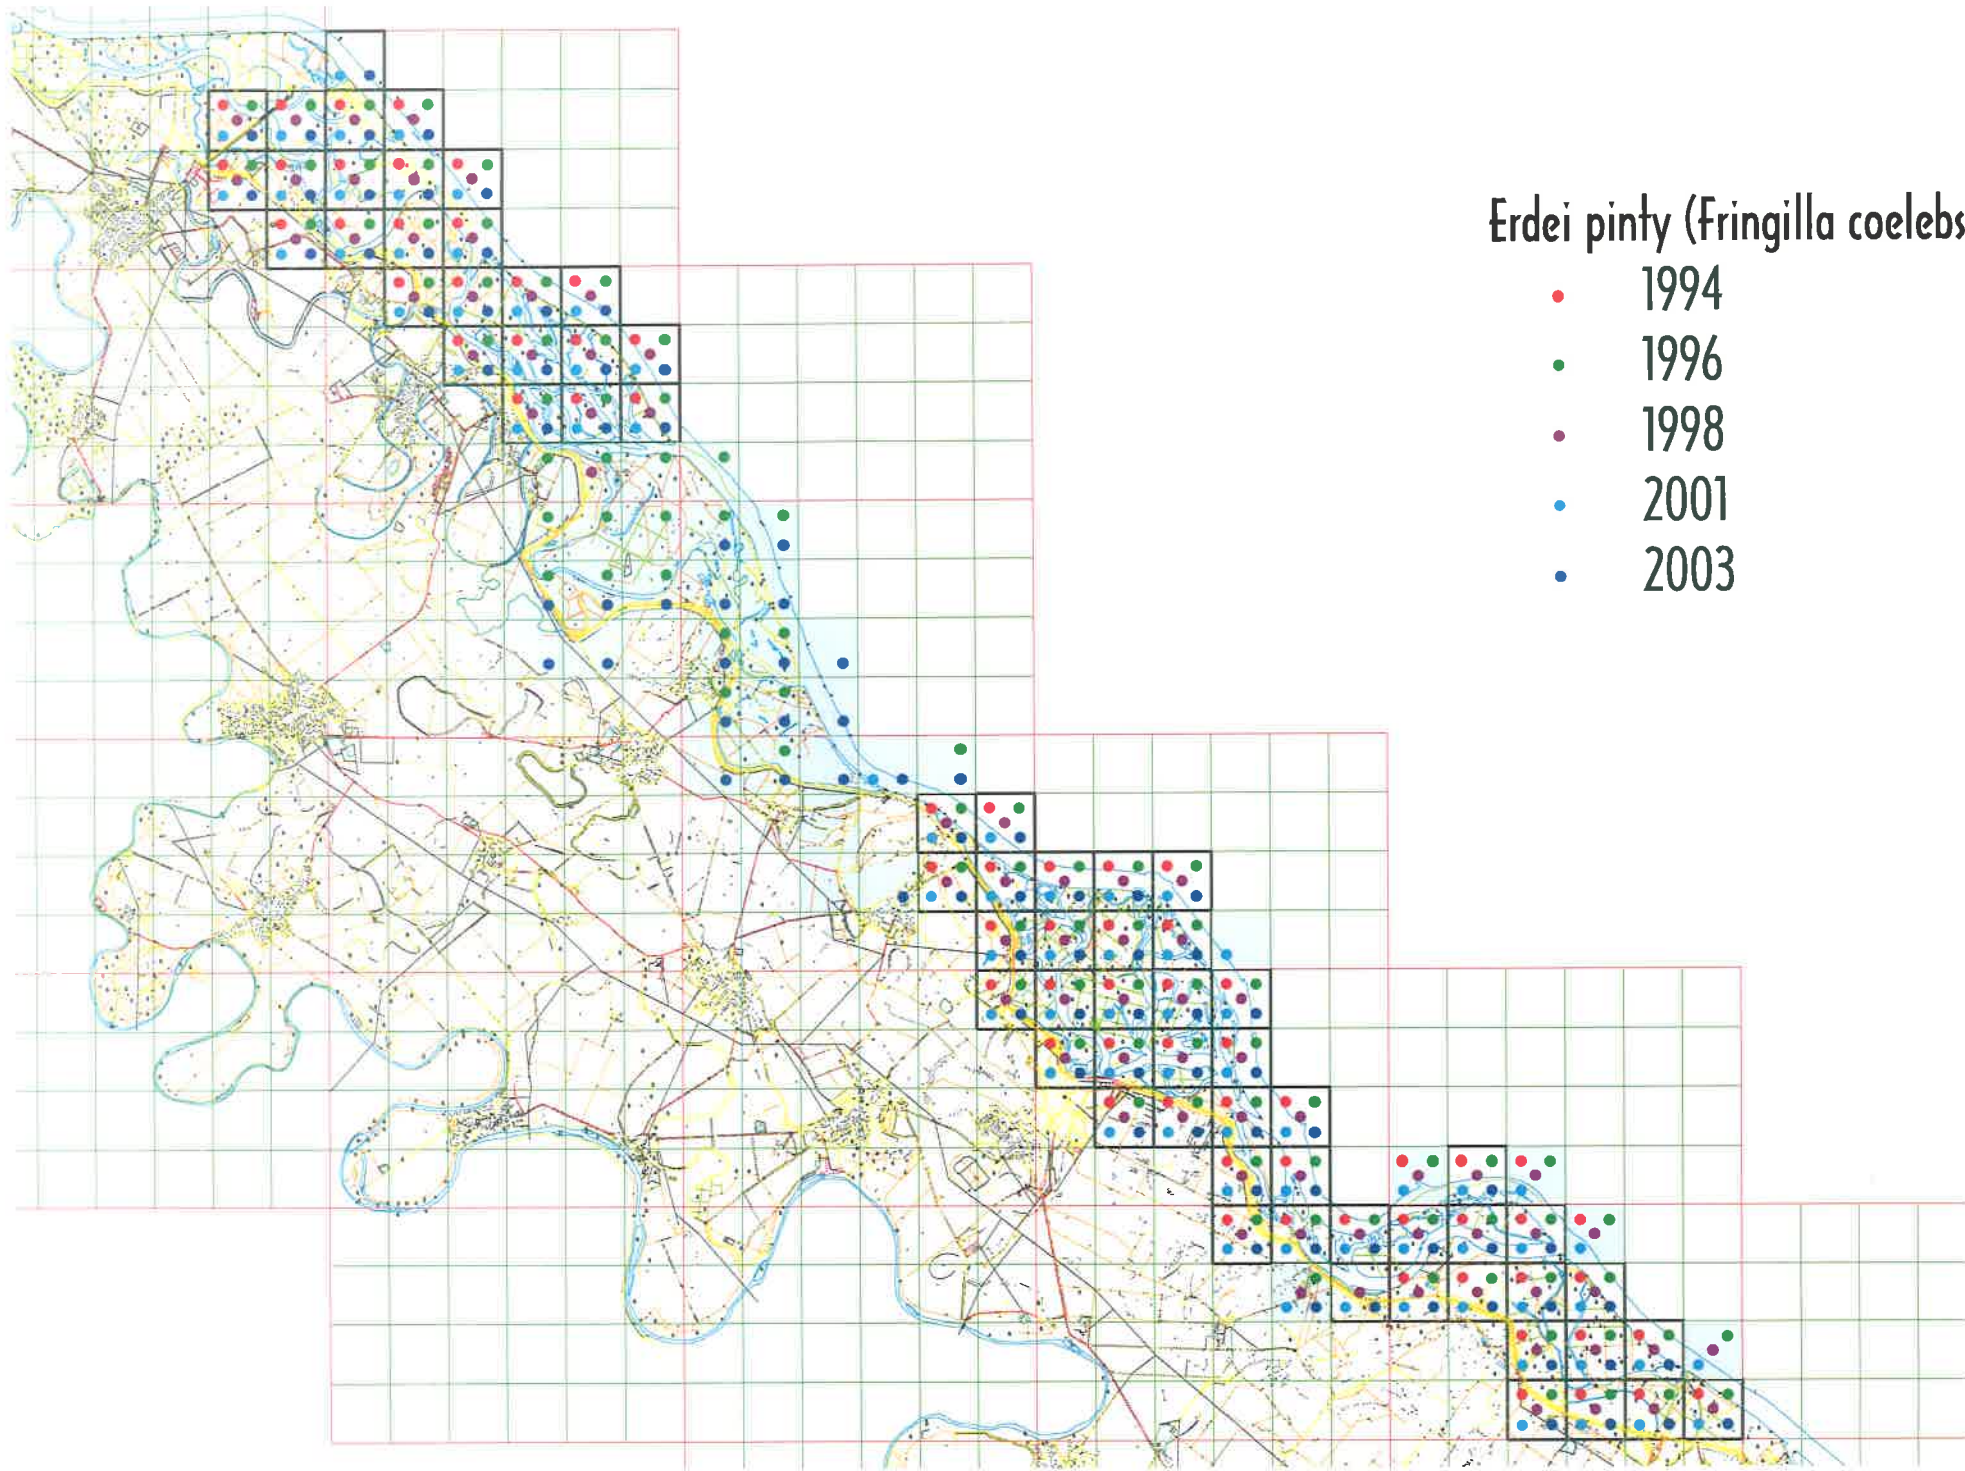

Erdei penty (*Fringilla coelebs*)

- 1994
- 1996
- 1998
- 2001
- 2003