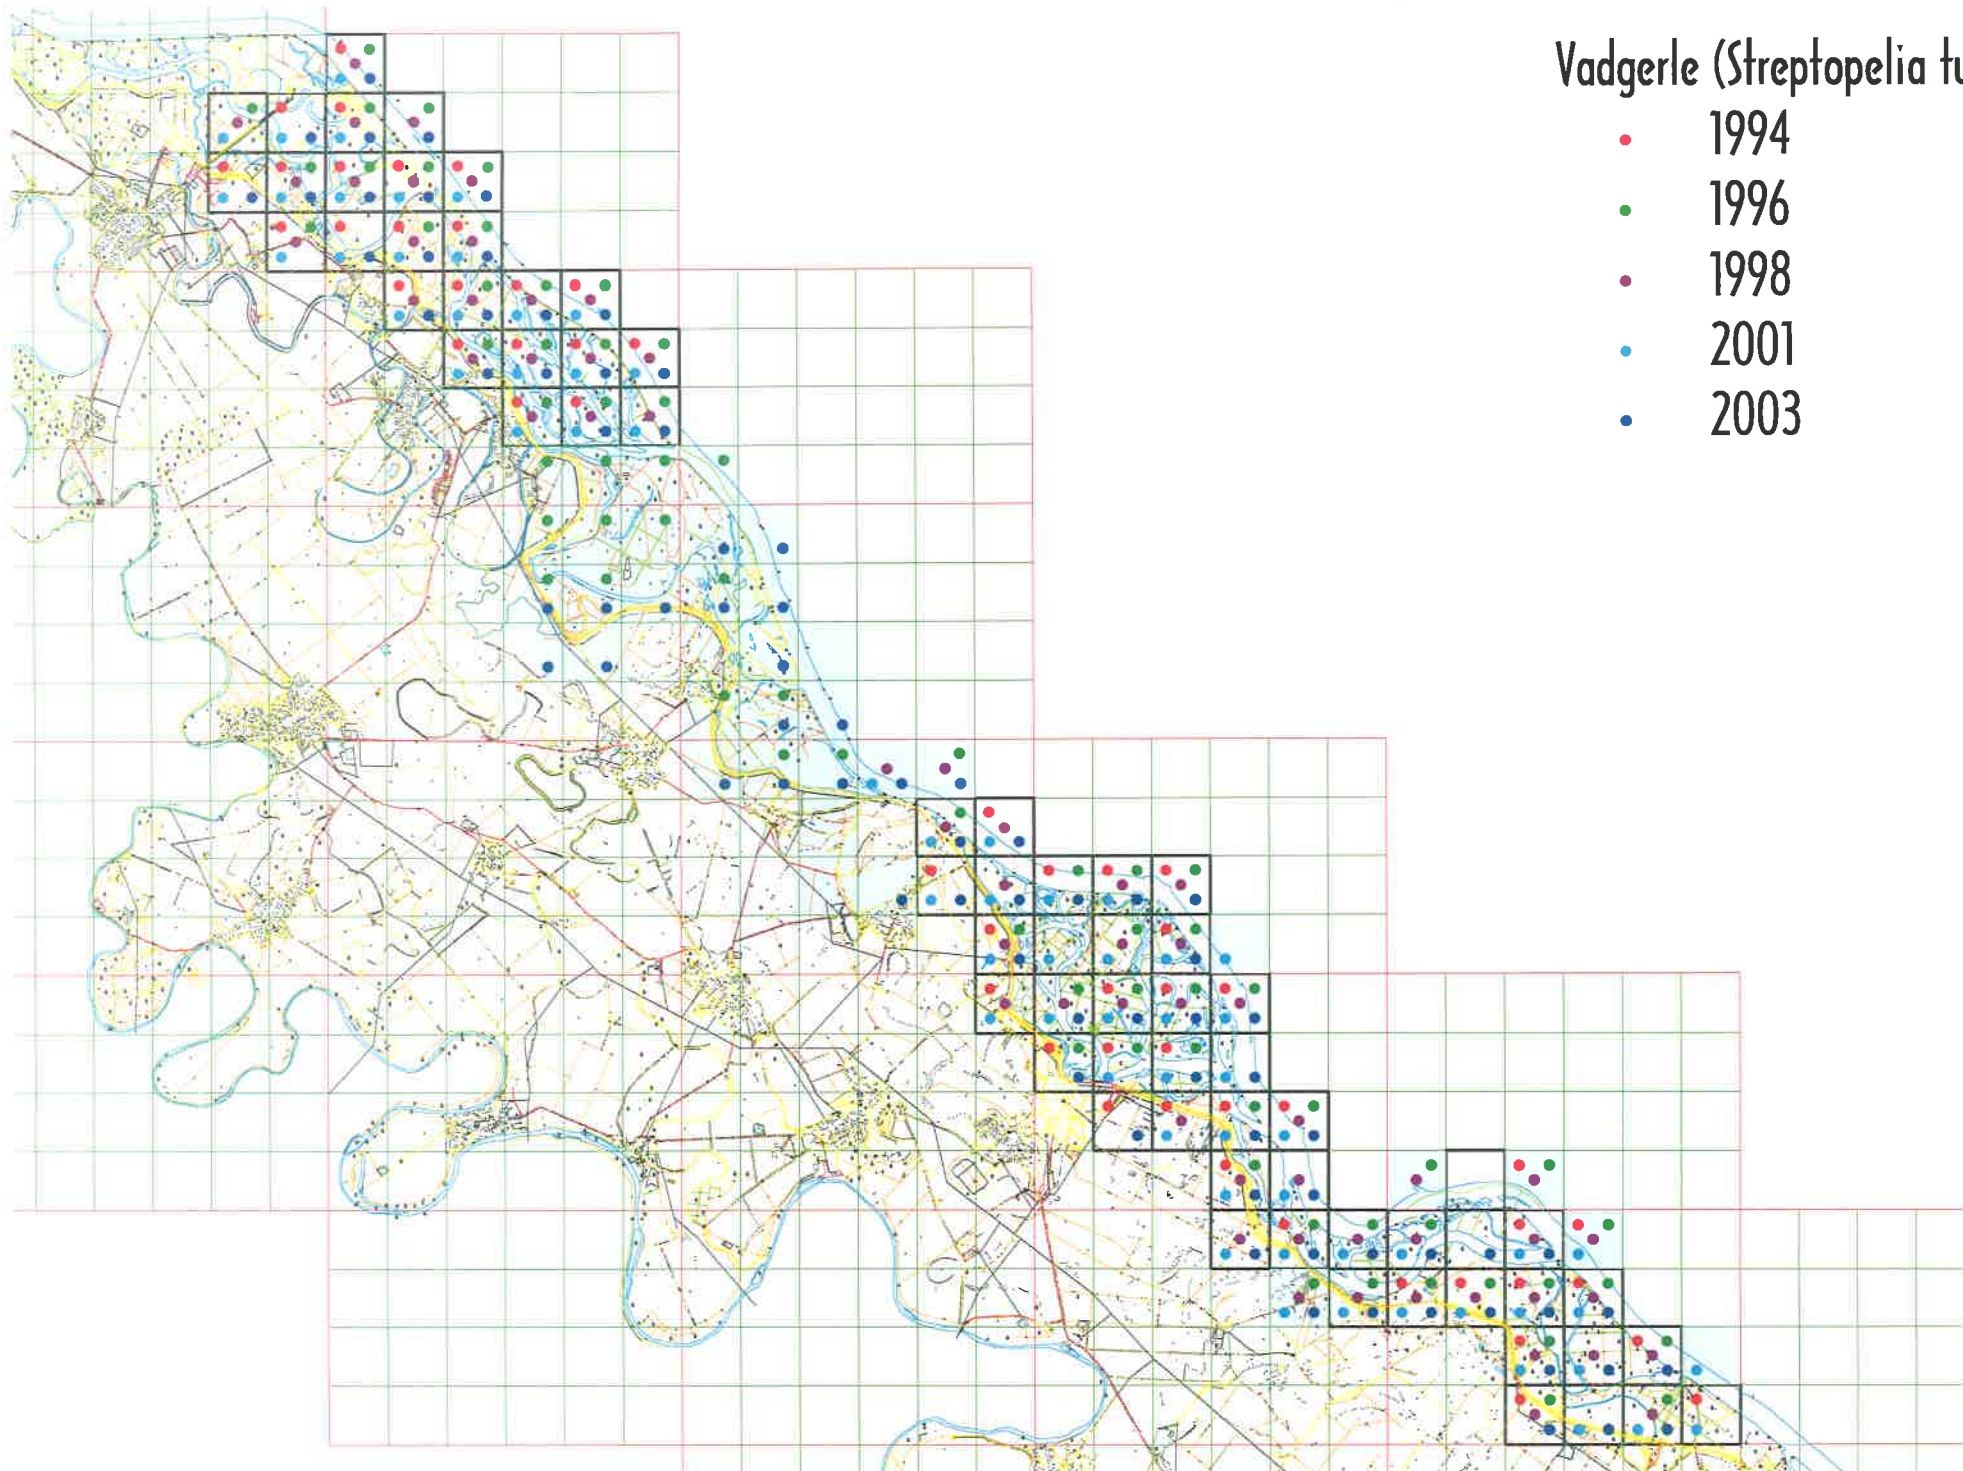

Örvös galamb (Columba palumbus)

- 1994
- 1996
- 1998
- 2001
- 2003

Balkáni gerle (*Streptopelia decaocto*)

- 1994
- 1996
- 1998
- 2001
- 2003

Vadgerle (*Streptopelia turtur*)

- 1994
- 1996
- 1998
- 2001
- 2003

Kakukk (*Cuculus canorus*)

- 1994
- 1996
- 1998
- 2001
- 2003

Gyöngybagoly (Tyto alba)

- 1994
- 1996
- 1998
- 2001
- 2003

Macskabagoly (*Strix aluco*)

- 1994
- 1996
- 1998
- 2001
- 2003

Erdei fülesbagoly (Asio otus)