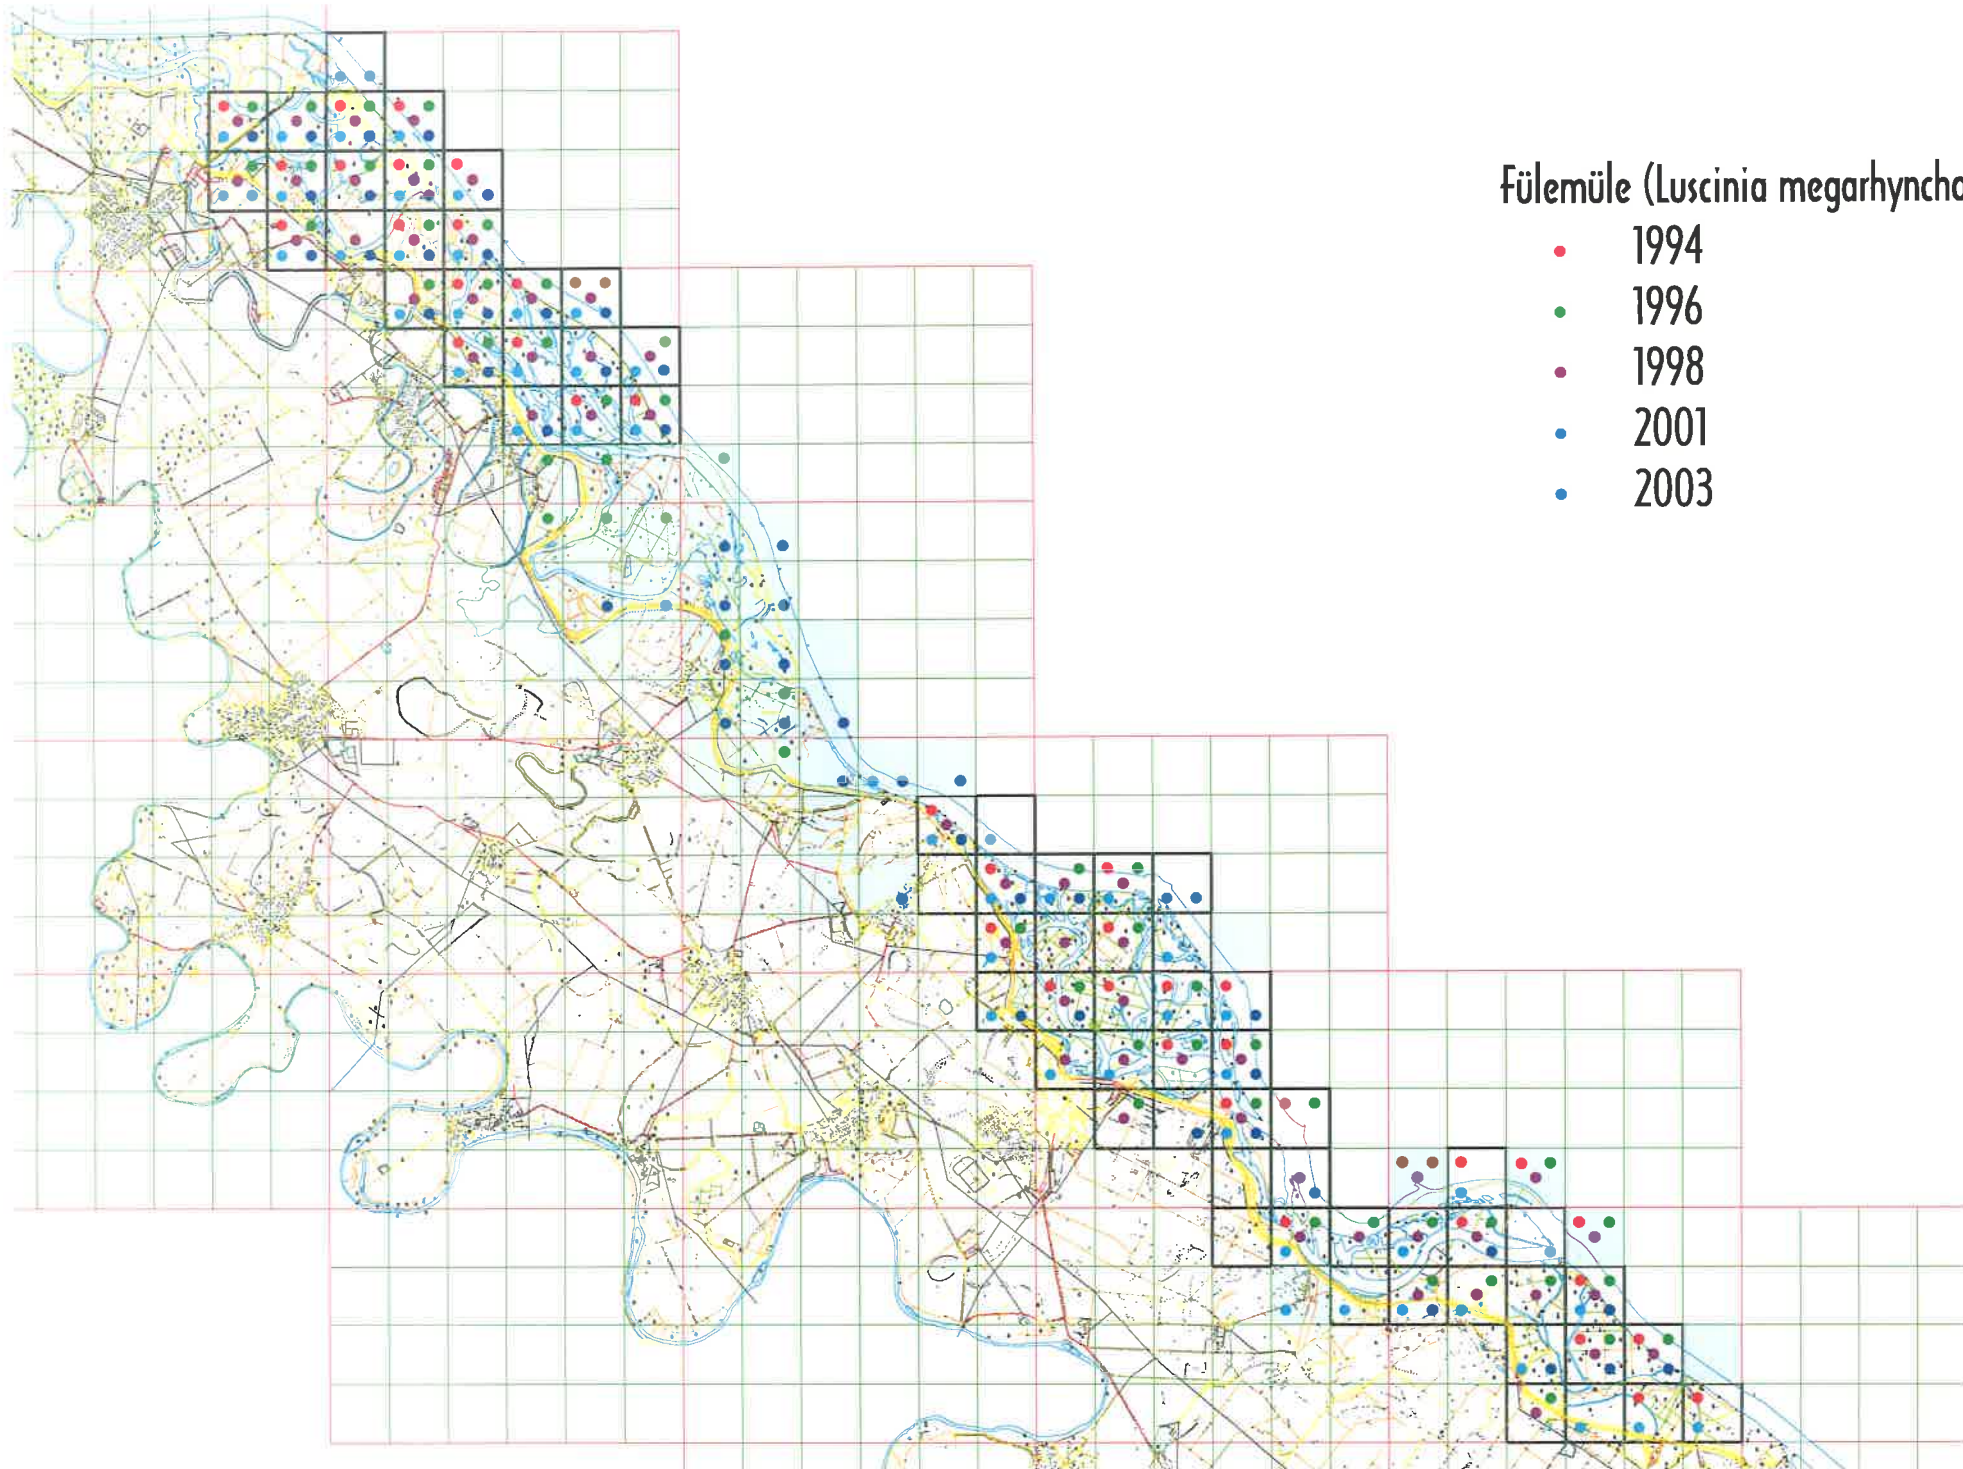

Fülemüle (*Luscinia megarhynchos*)

- 1994
- 1996
- 1998
- 2001
- 2003