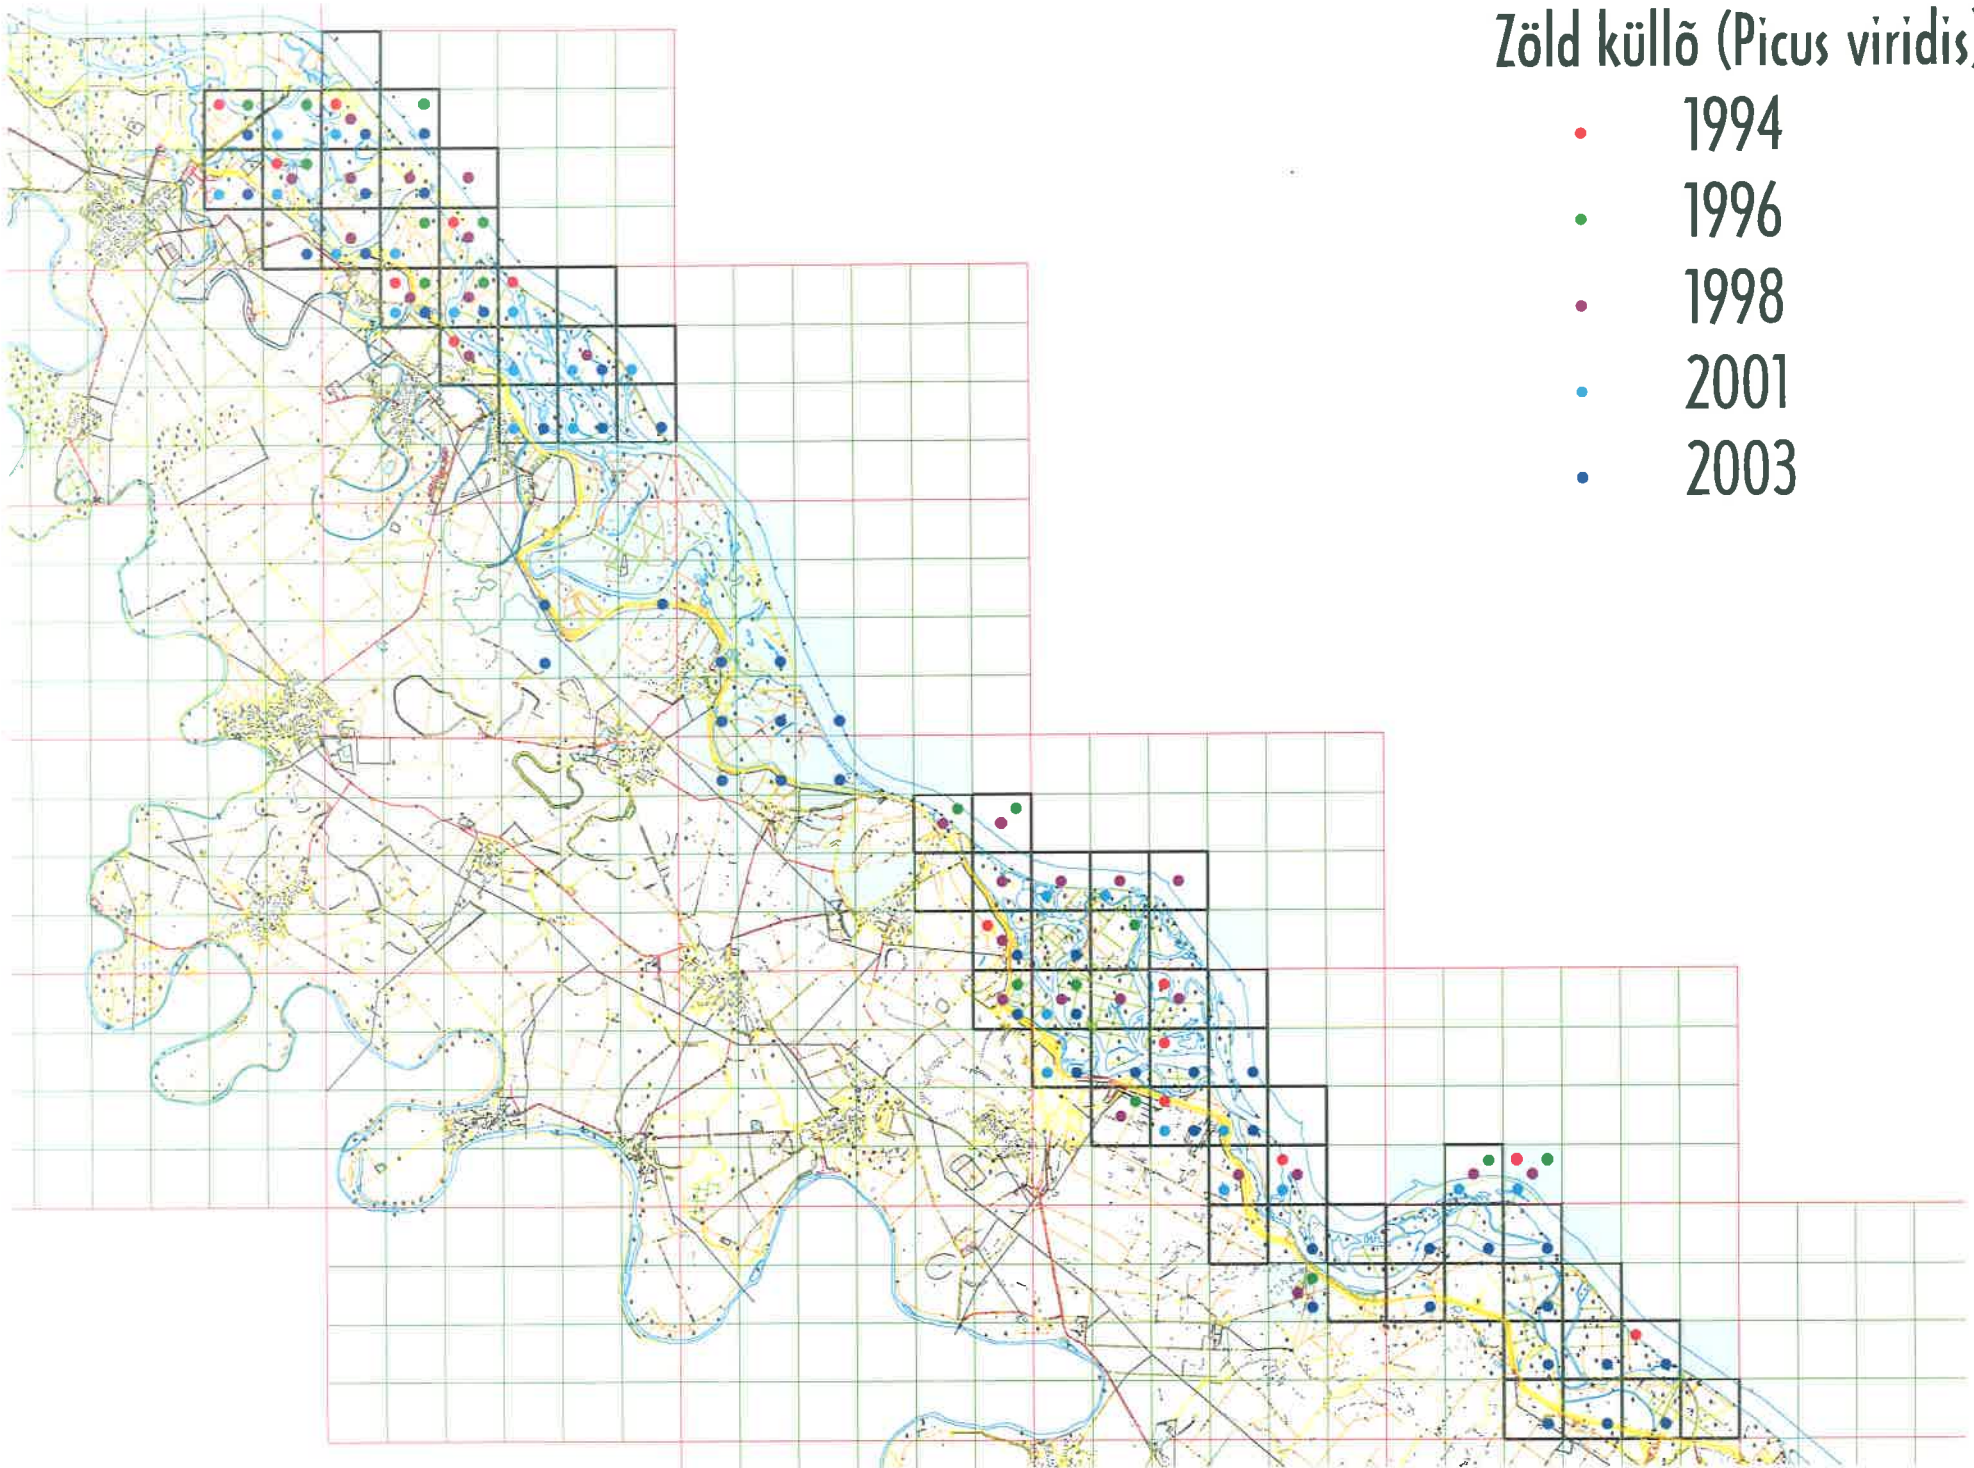

Gyurgyalag (Merops apiaster)

- 1994
- 1996
- 1998
- 2001
- 2003

Búbosbanka (Upupa epops)

- 1994
- 1996
- 1998
- 2001
- 2003

Nyaktekercs (Jynx torquilla)

- 1994
- 1996
- 1998
- 2001
- 2003

Zöld küllõ (Picus viridis)

- 1994
- 1996
- 1998
- 2001
- 2003

Fekete harkály (*Dryocopus martius*)

- 1994
- 1996
- 1998
- 2001
- 2003

Nagy fakopáncs (Dendrocopos major)

- 1994
- 1996
- 1998
- 2001
- 2003

Közép fakopáncs (*Dendrocopos medius*)