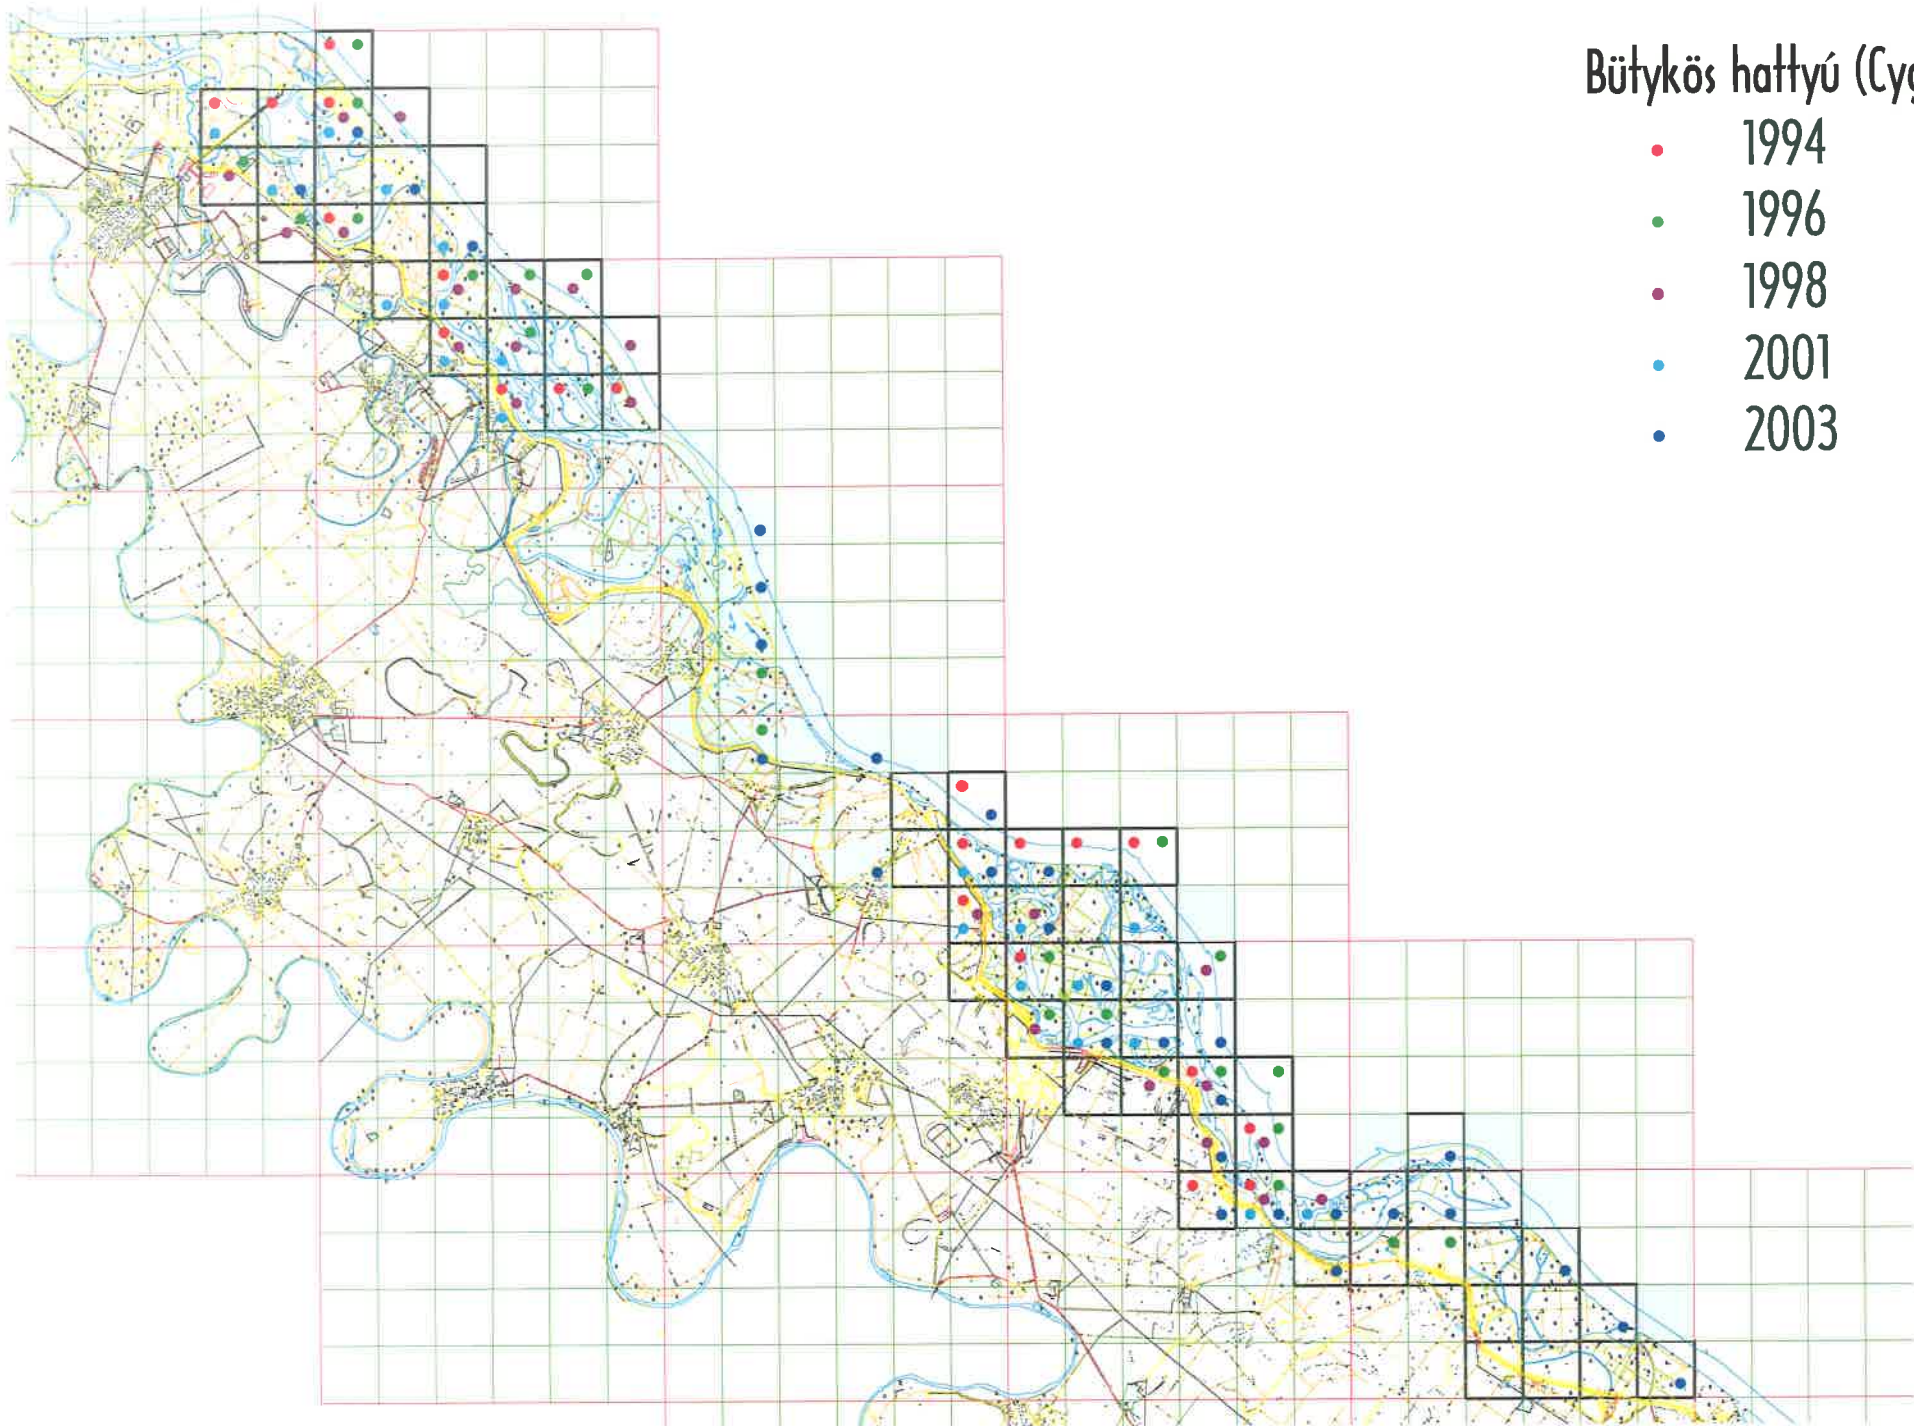

Bülömbika (*Botaurus stellaris*)

- 1994
- 1996
- 1998
- 2001
- 2003

Kanalsgém (Platalea leucorodia)

- 1994
- 1996
- 1998
- 2001
- 2003

Bütykös hattyú (Cygnus olor)

- 1994
- 1996
- 1998
- 2001
- 2003

Fütyülő réce (Anas penelope)