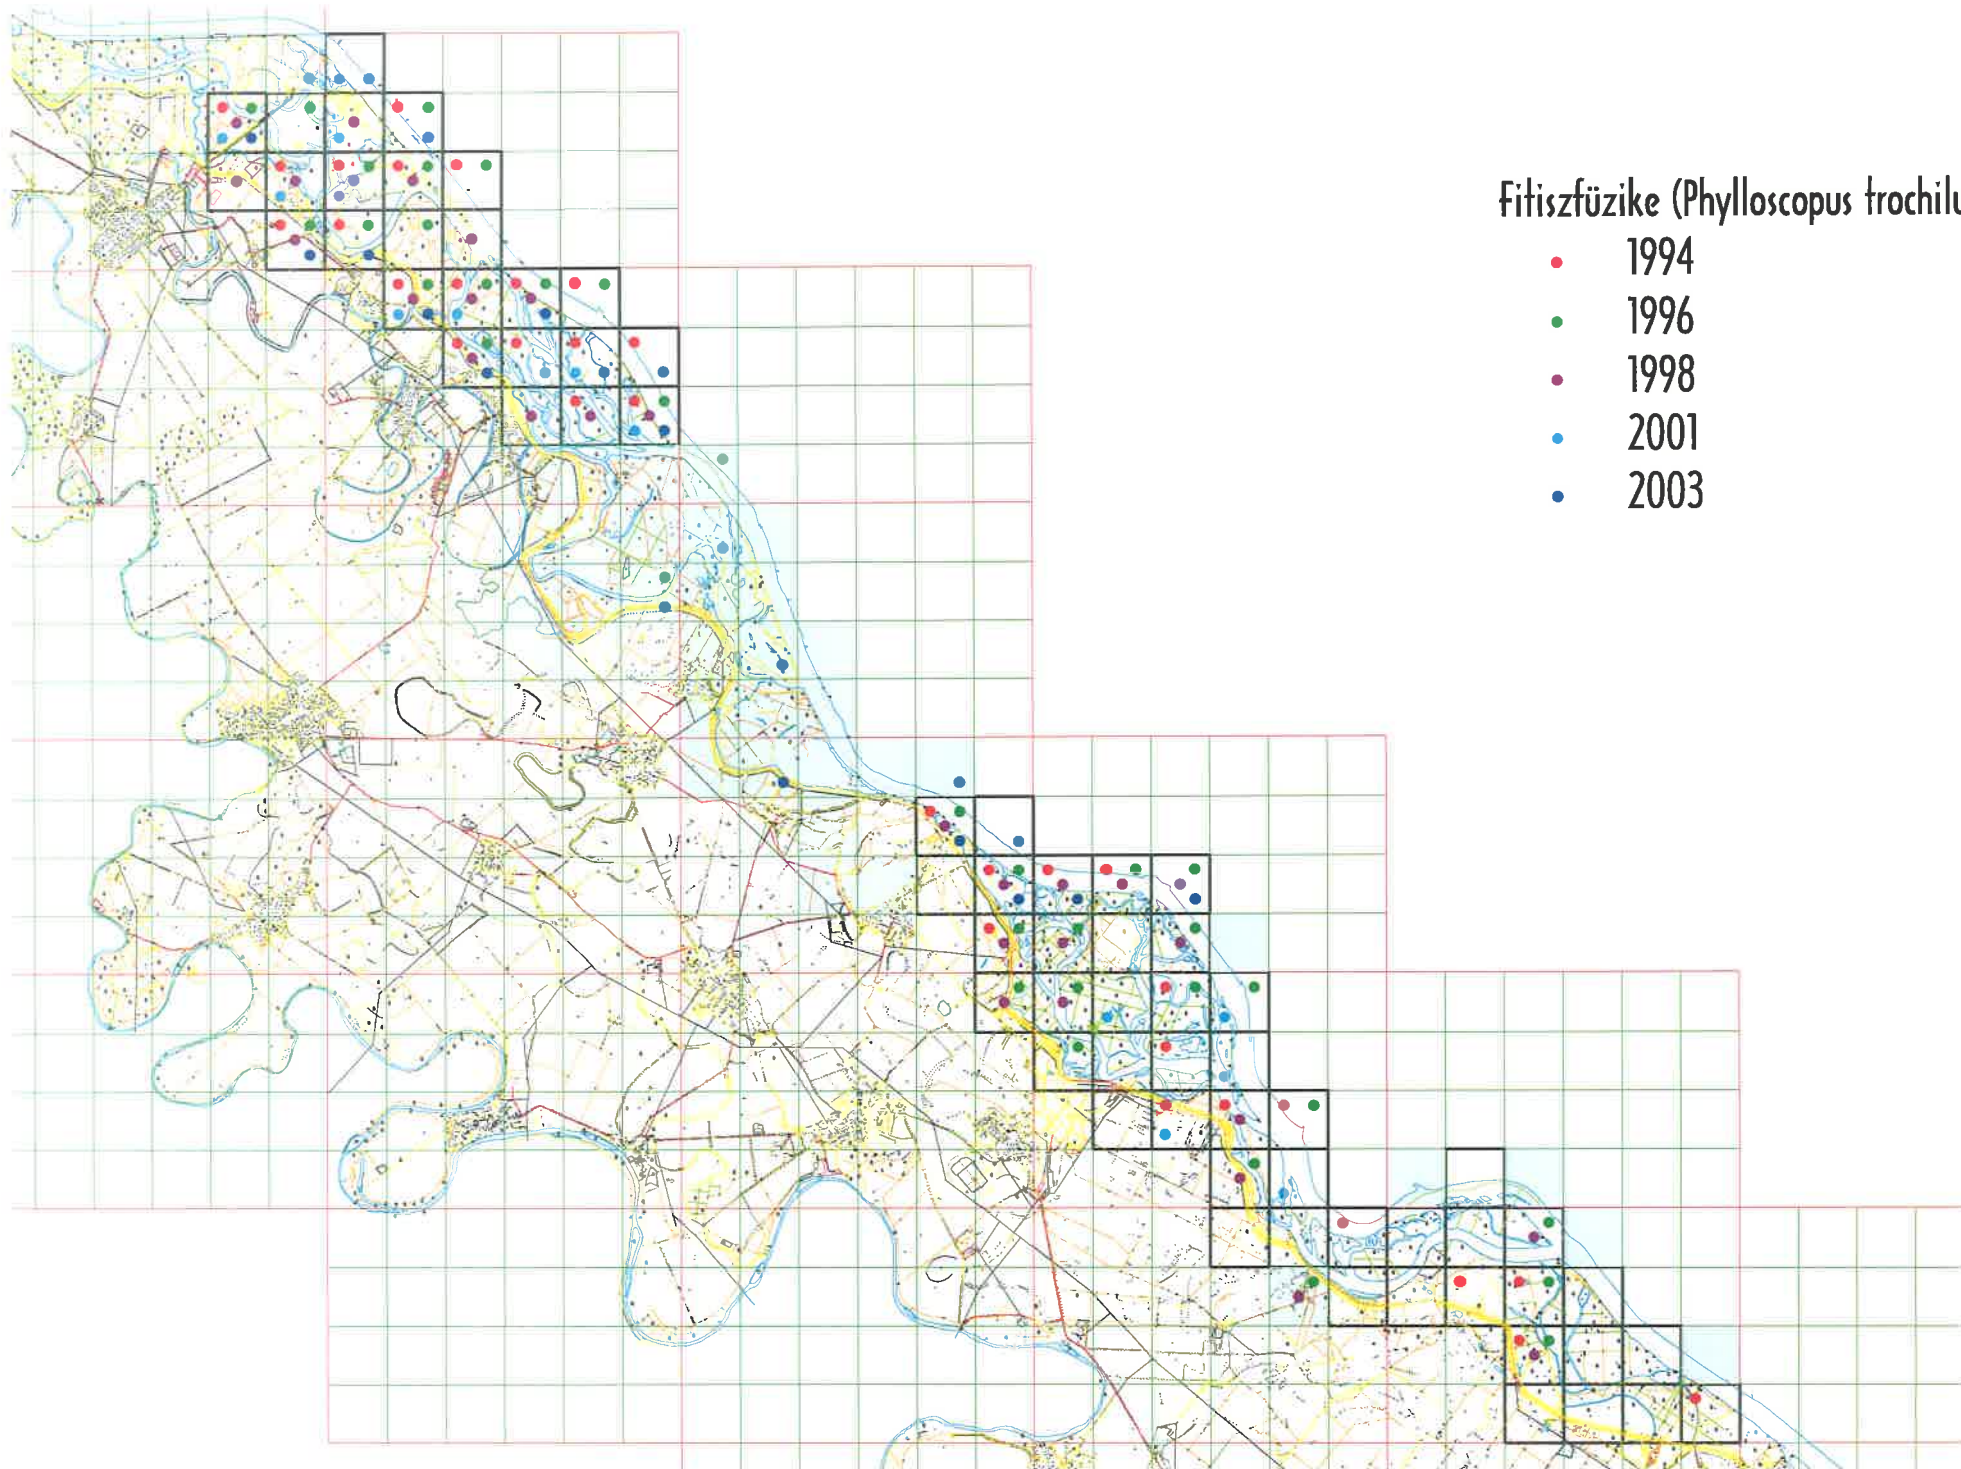

Szürke gém (*Ardea cinerea*)

- 1994
- 1996
- 1998
- 2001
- 2003

Barázdabillegető (*Motacilla alba*)

- 1994
- 1996
- 1998
- 2001
- 2003

Házi veréb (*Passer domesticus*)

- 1994
- 1996
- 1998
- 2001
- 2003

Fitiszfüzike (*Phylloscopus trochilus*)