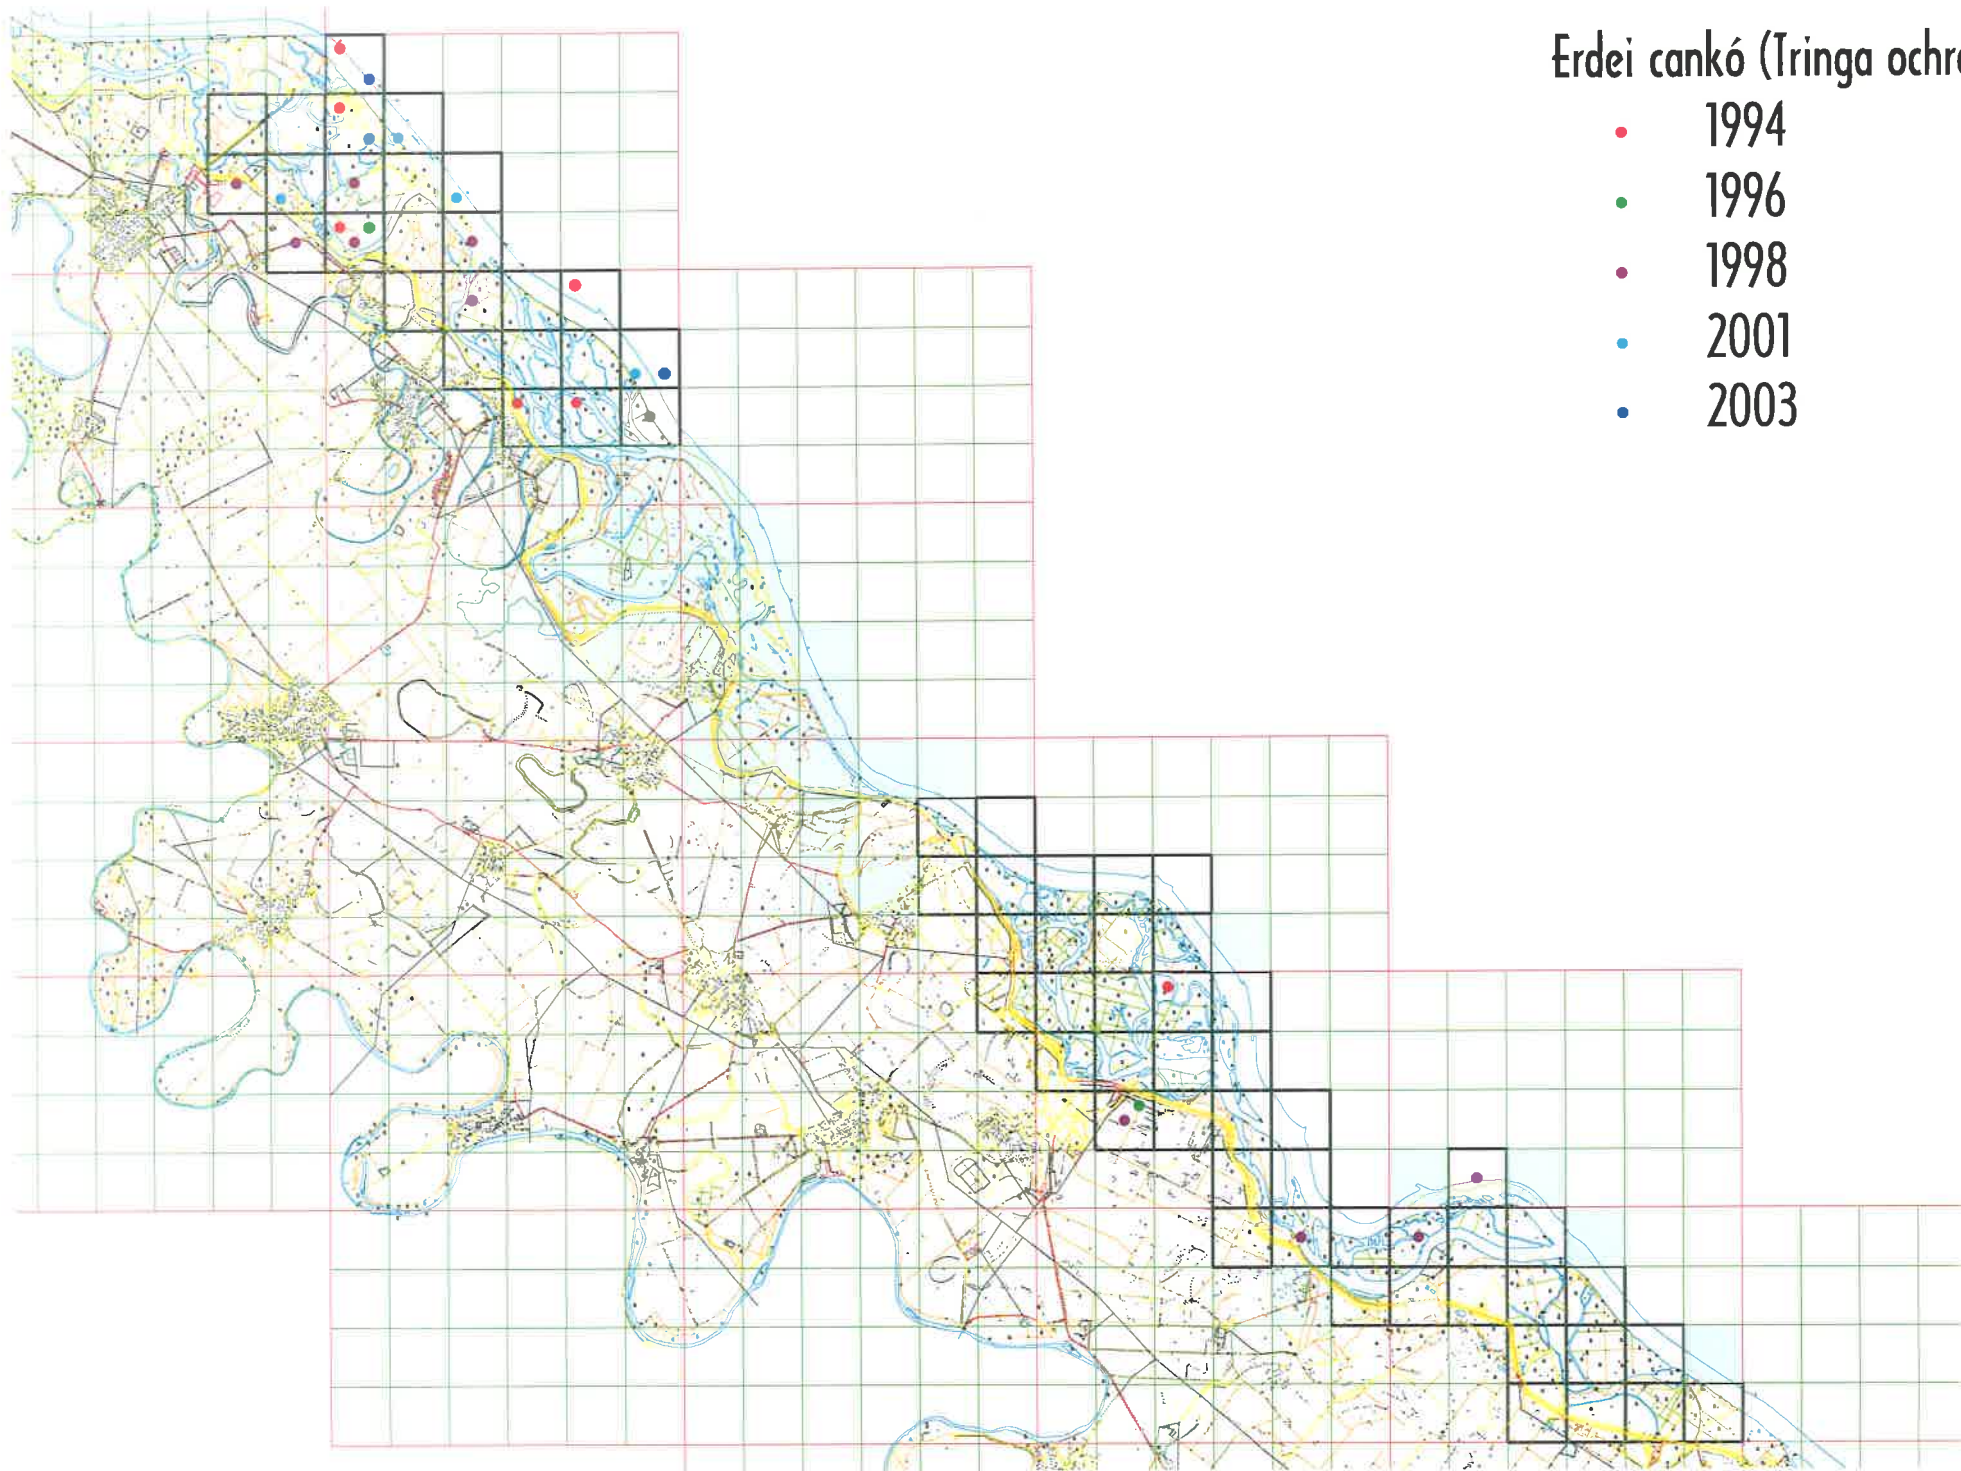

Erdei cankó (*Tringa ochropus*)

- 1994
- 1996
- 1998
- 2001
- 2003