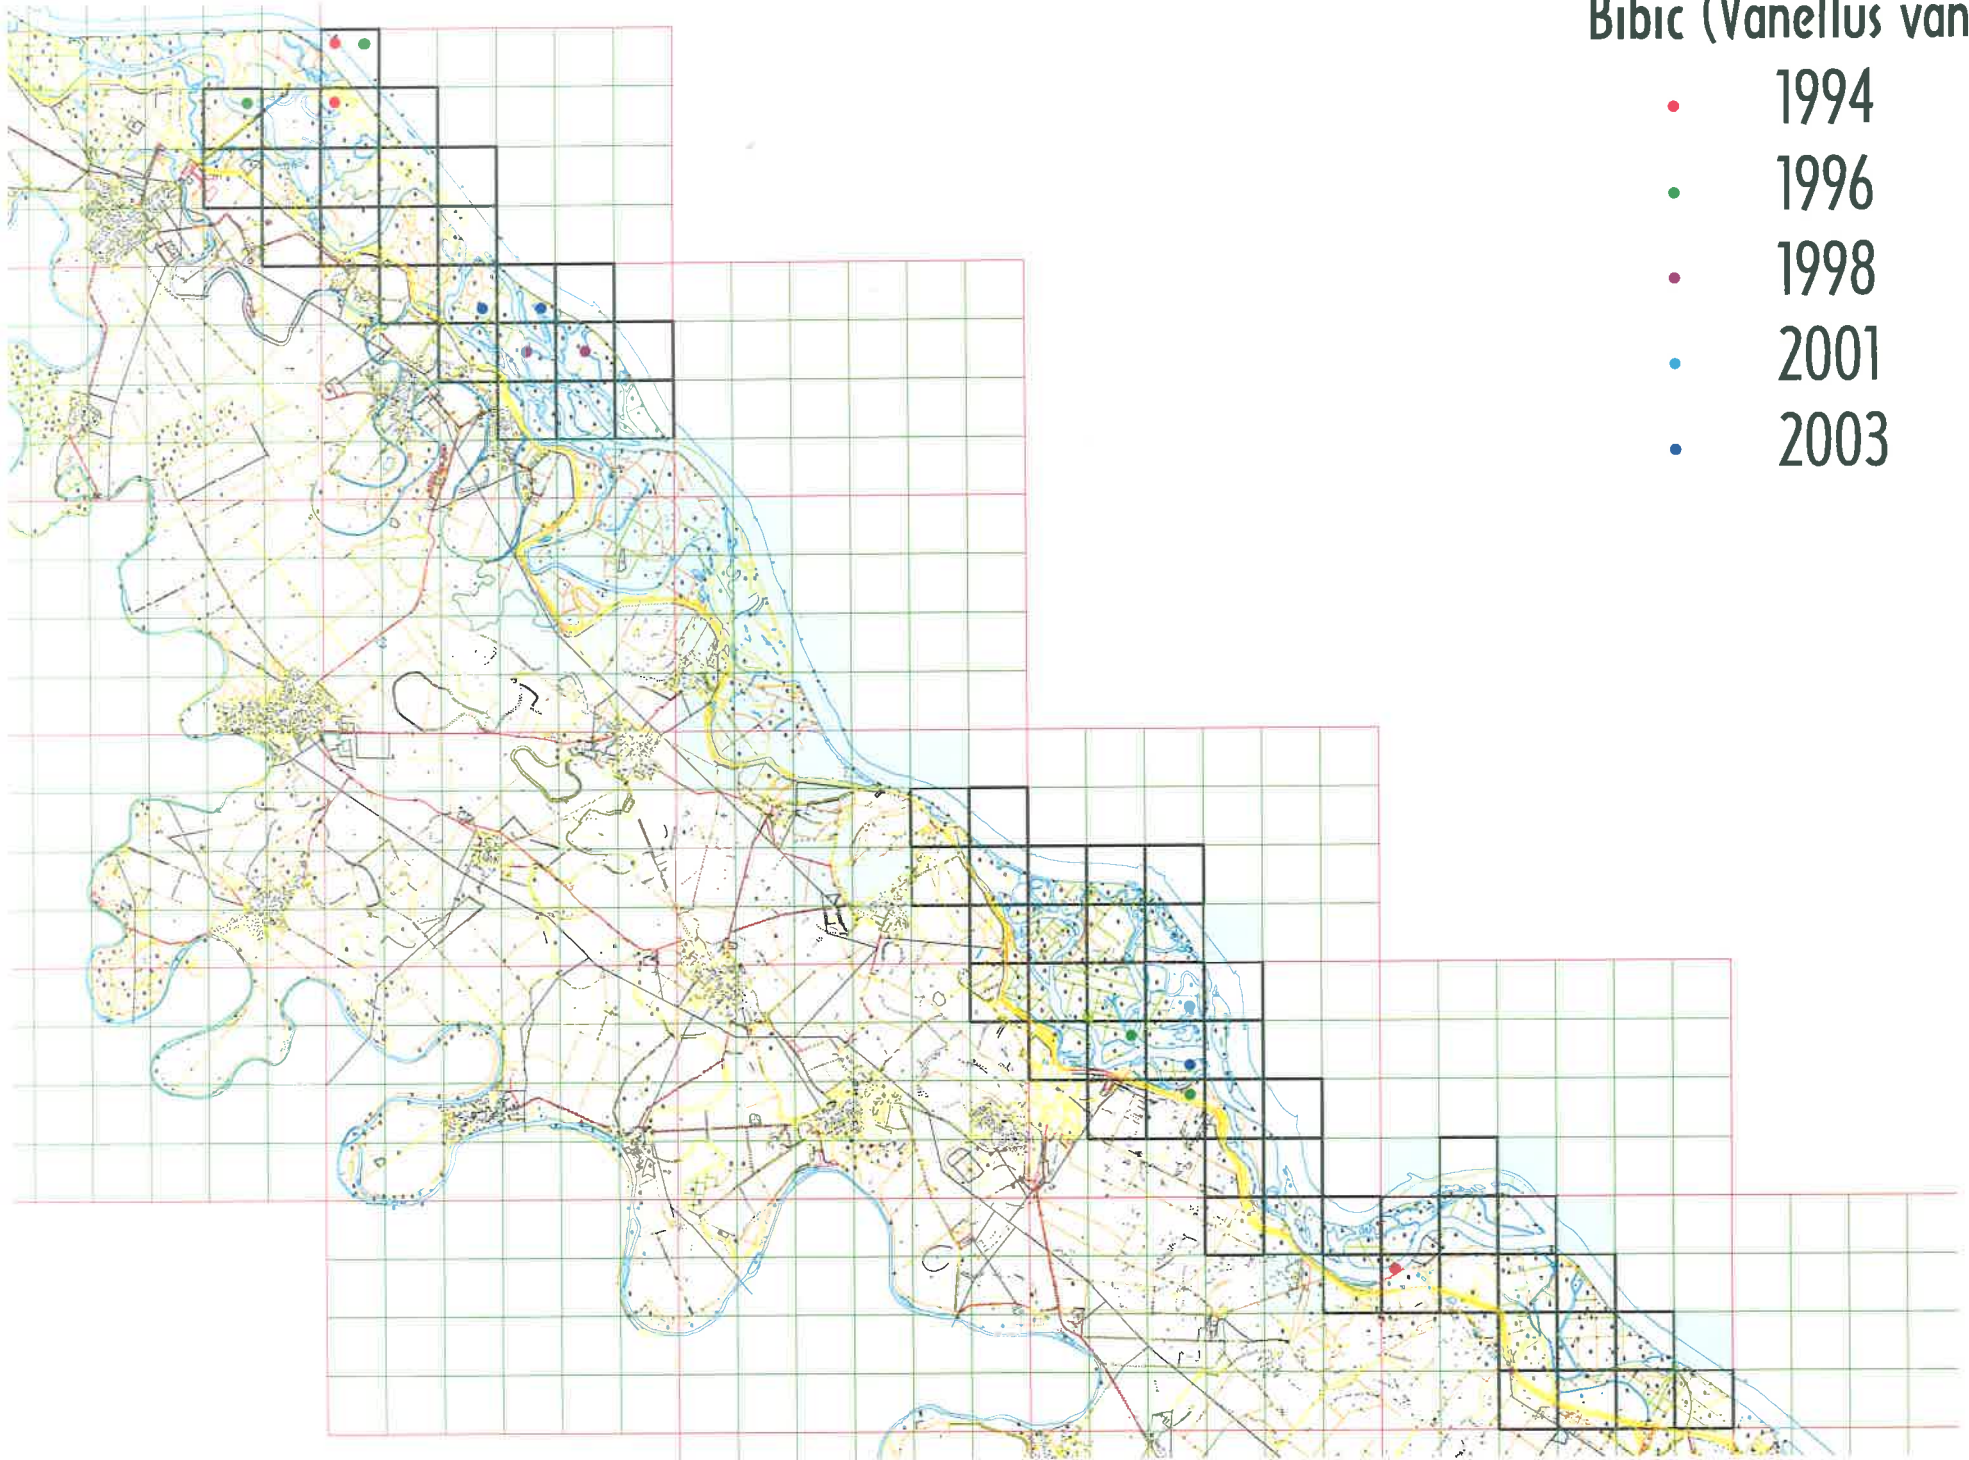

Bibic (*Vanellus vanellus*)

- 1994
- 1996
- 1998
- 2001
- 2003