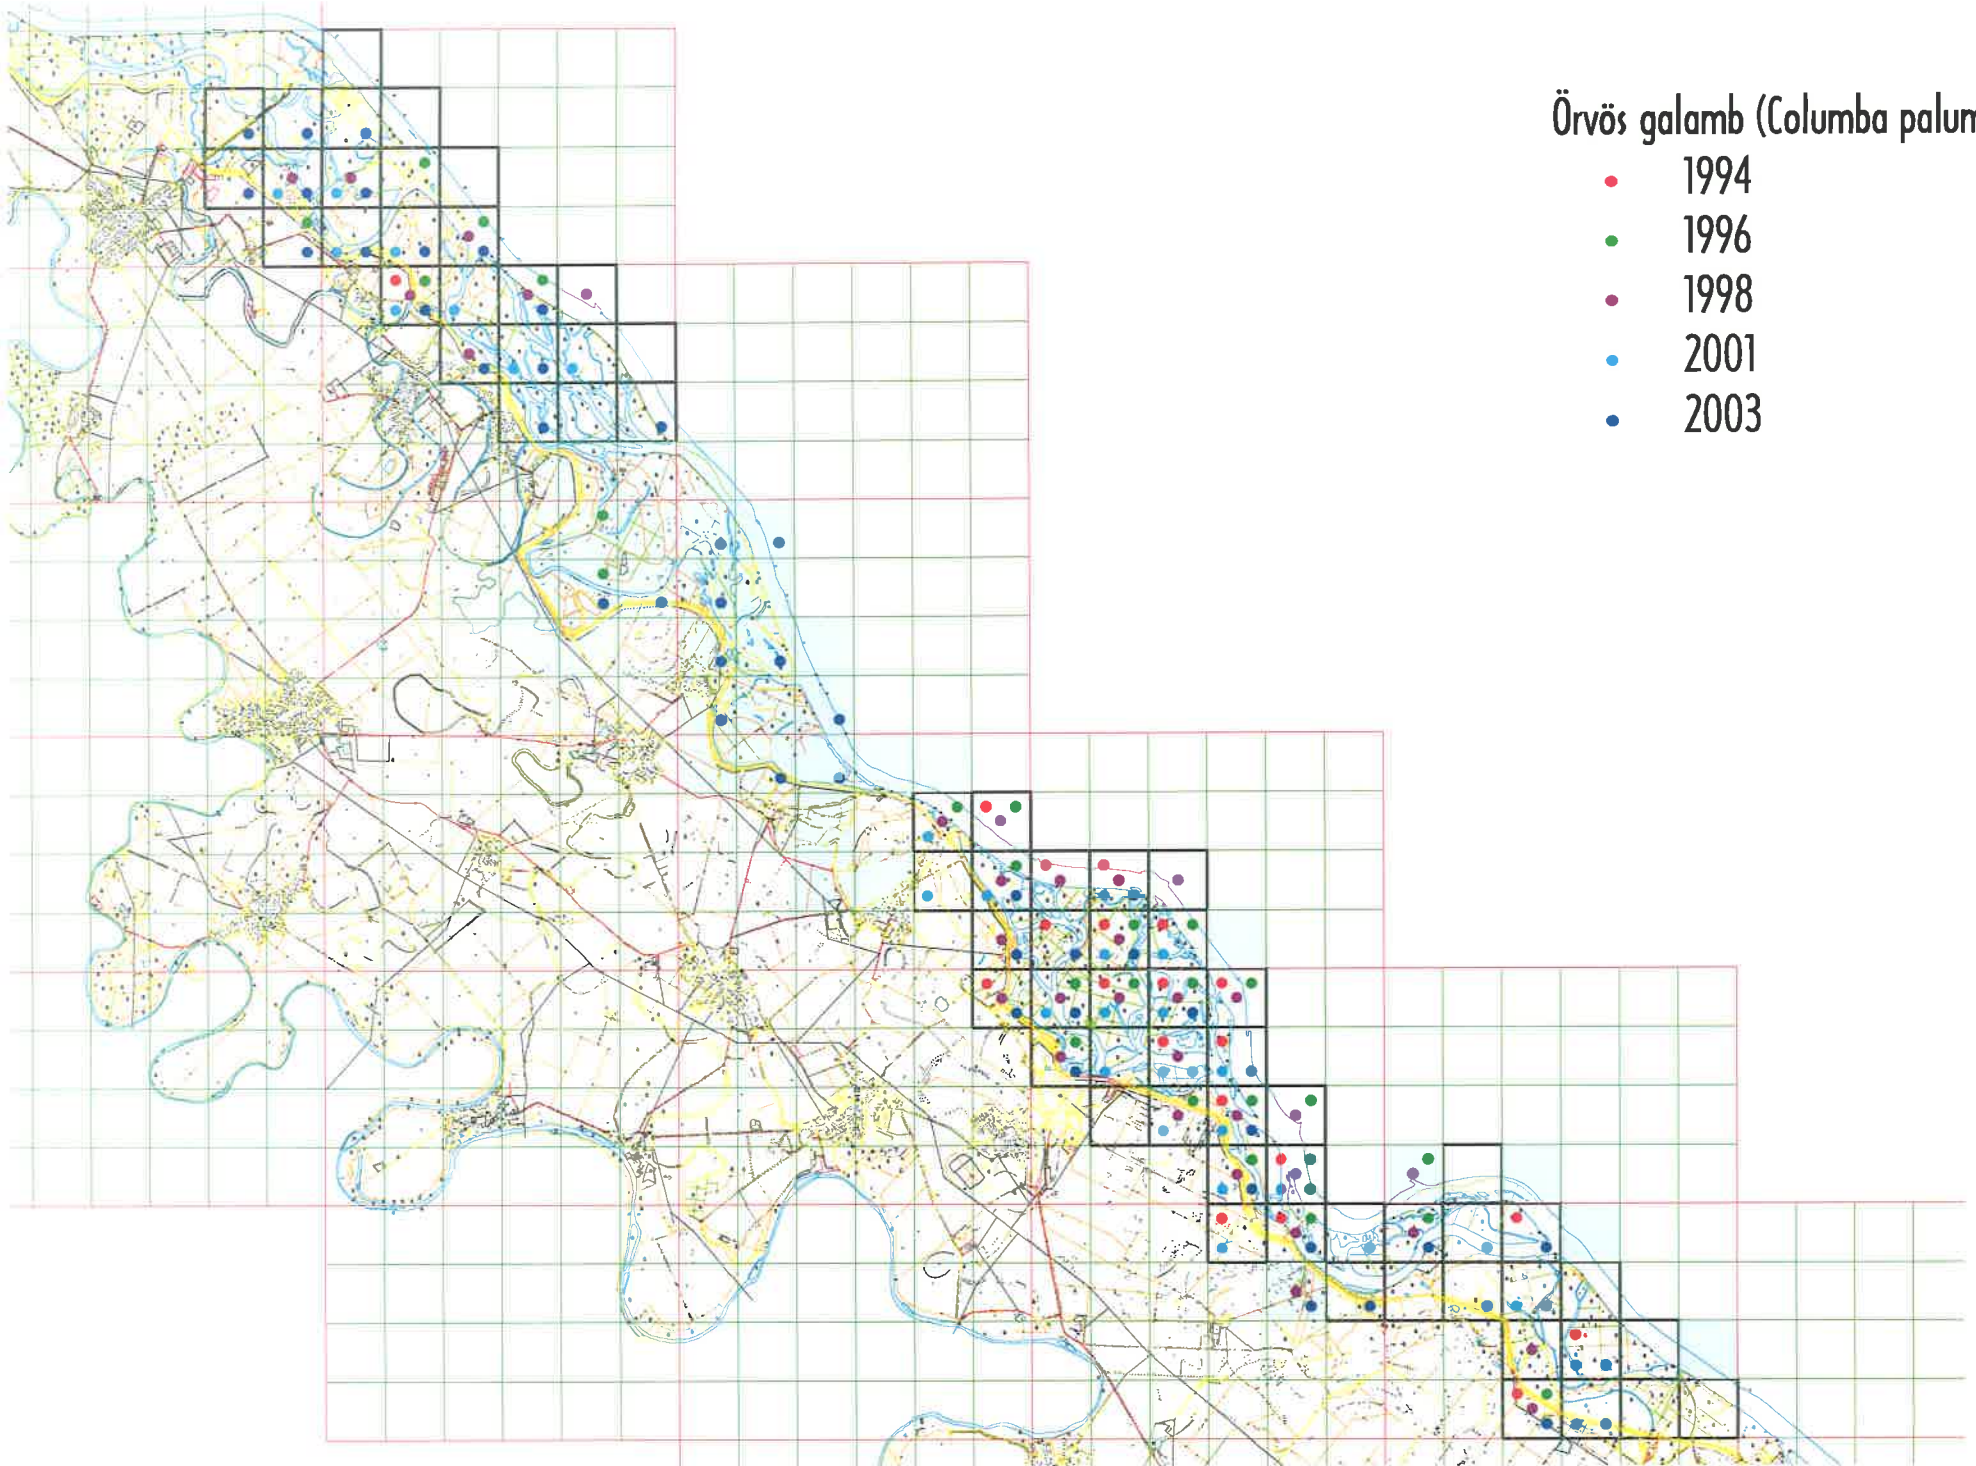

Örvös galamb (Columba palumbus)

- 1994
- 1996
- 1998
- 2001
- 2003