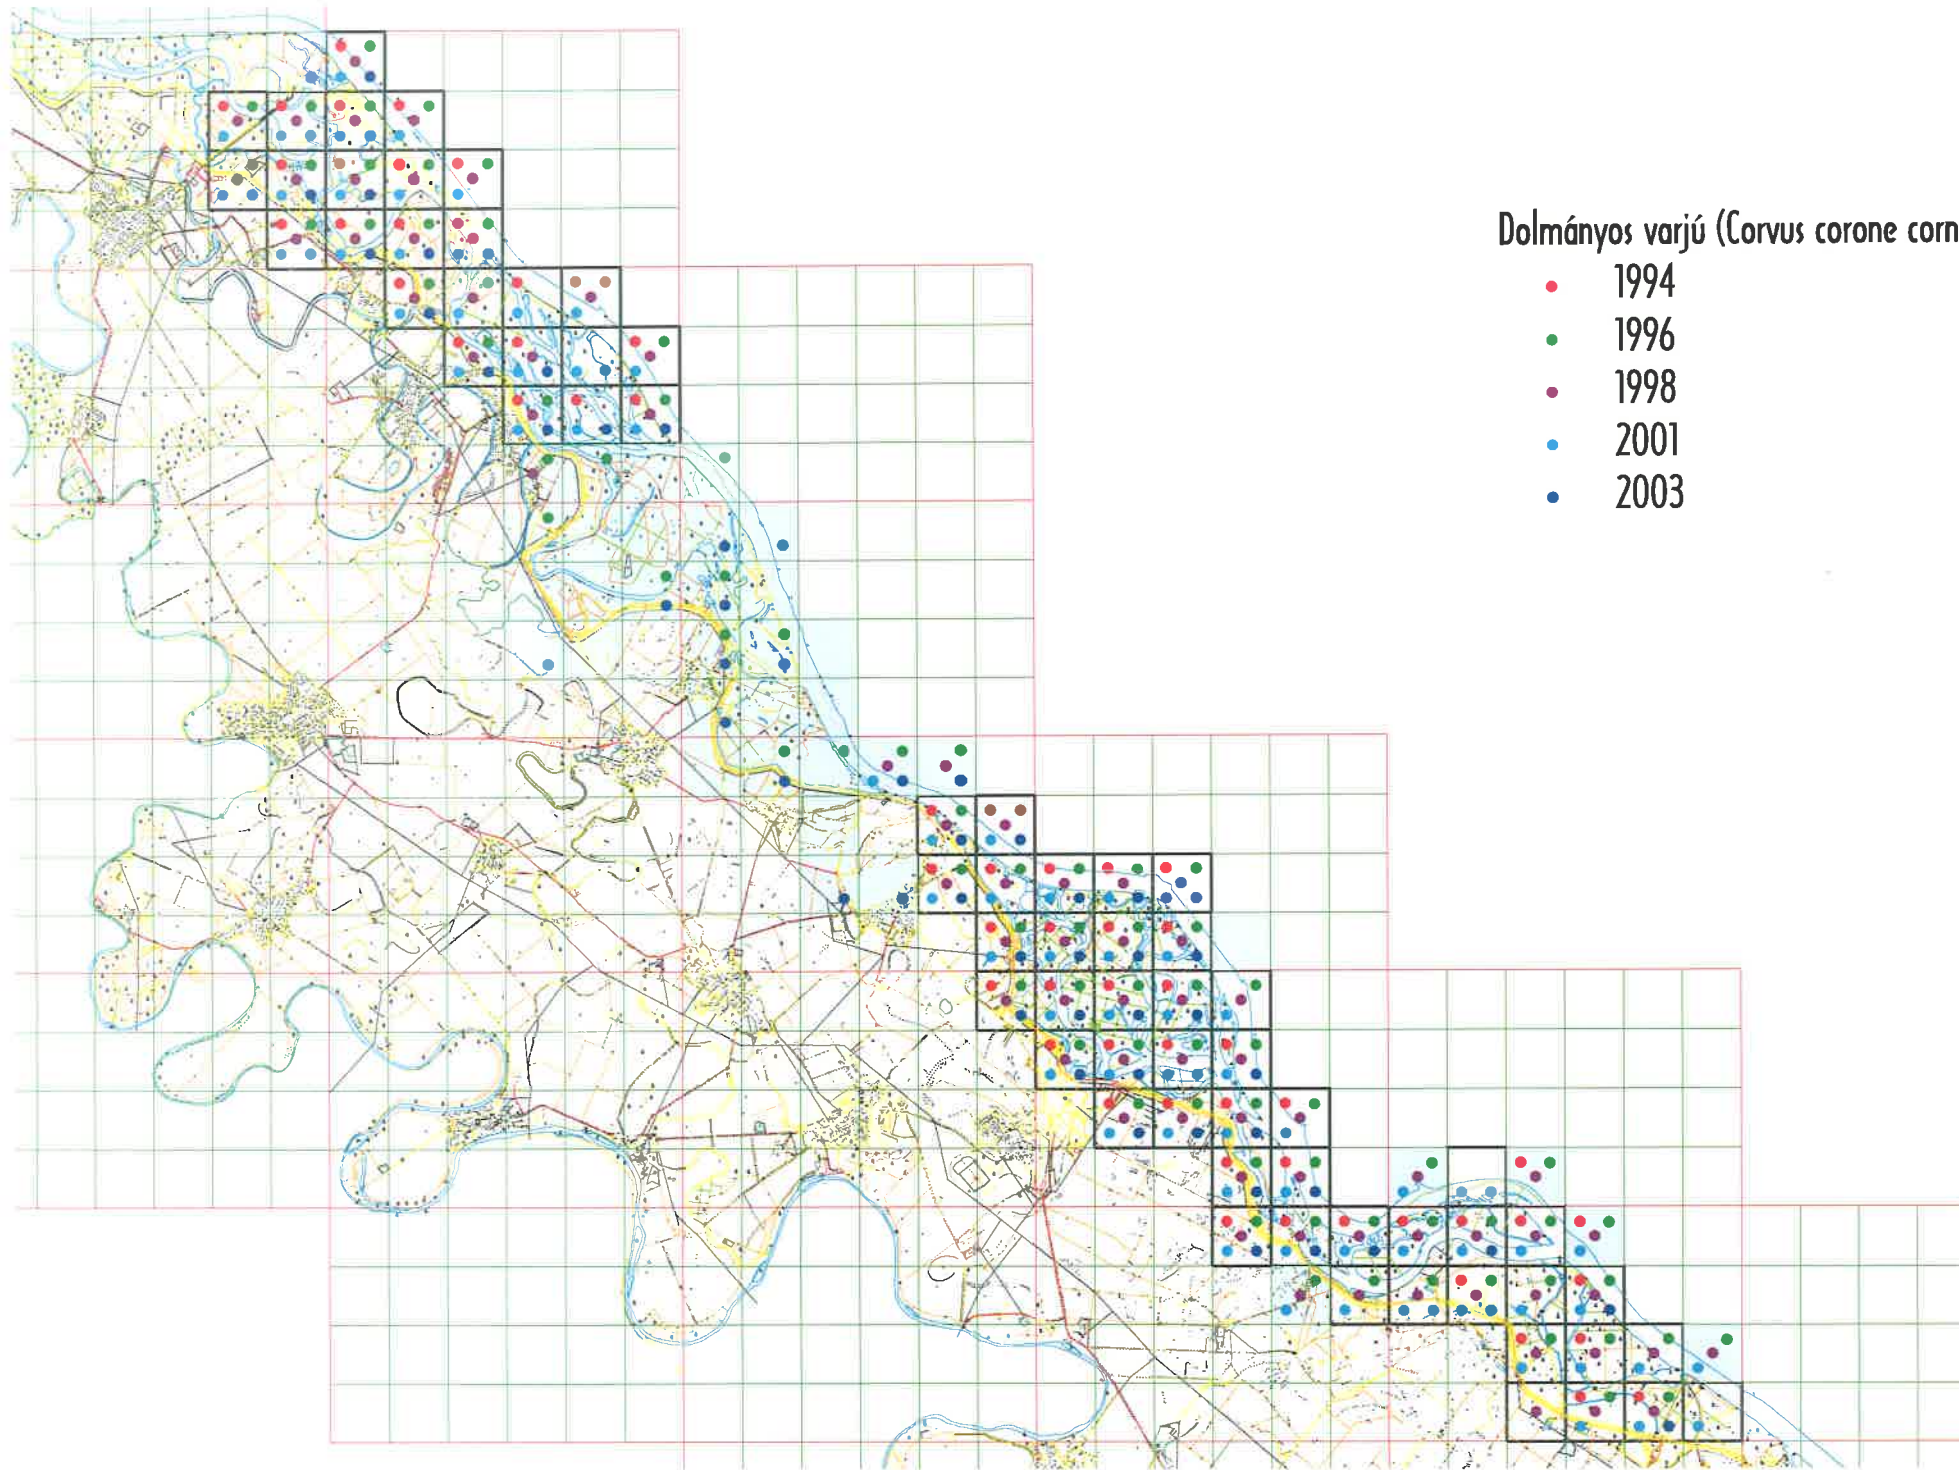

Dolmányos varjú (*Corvus corone cornix*)

- 1994
- 1996
- 1998
- 2001
- 2003