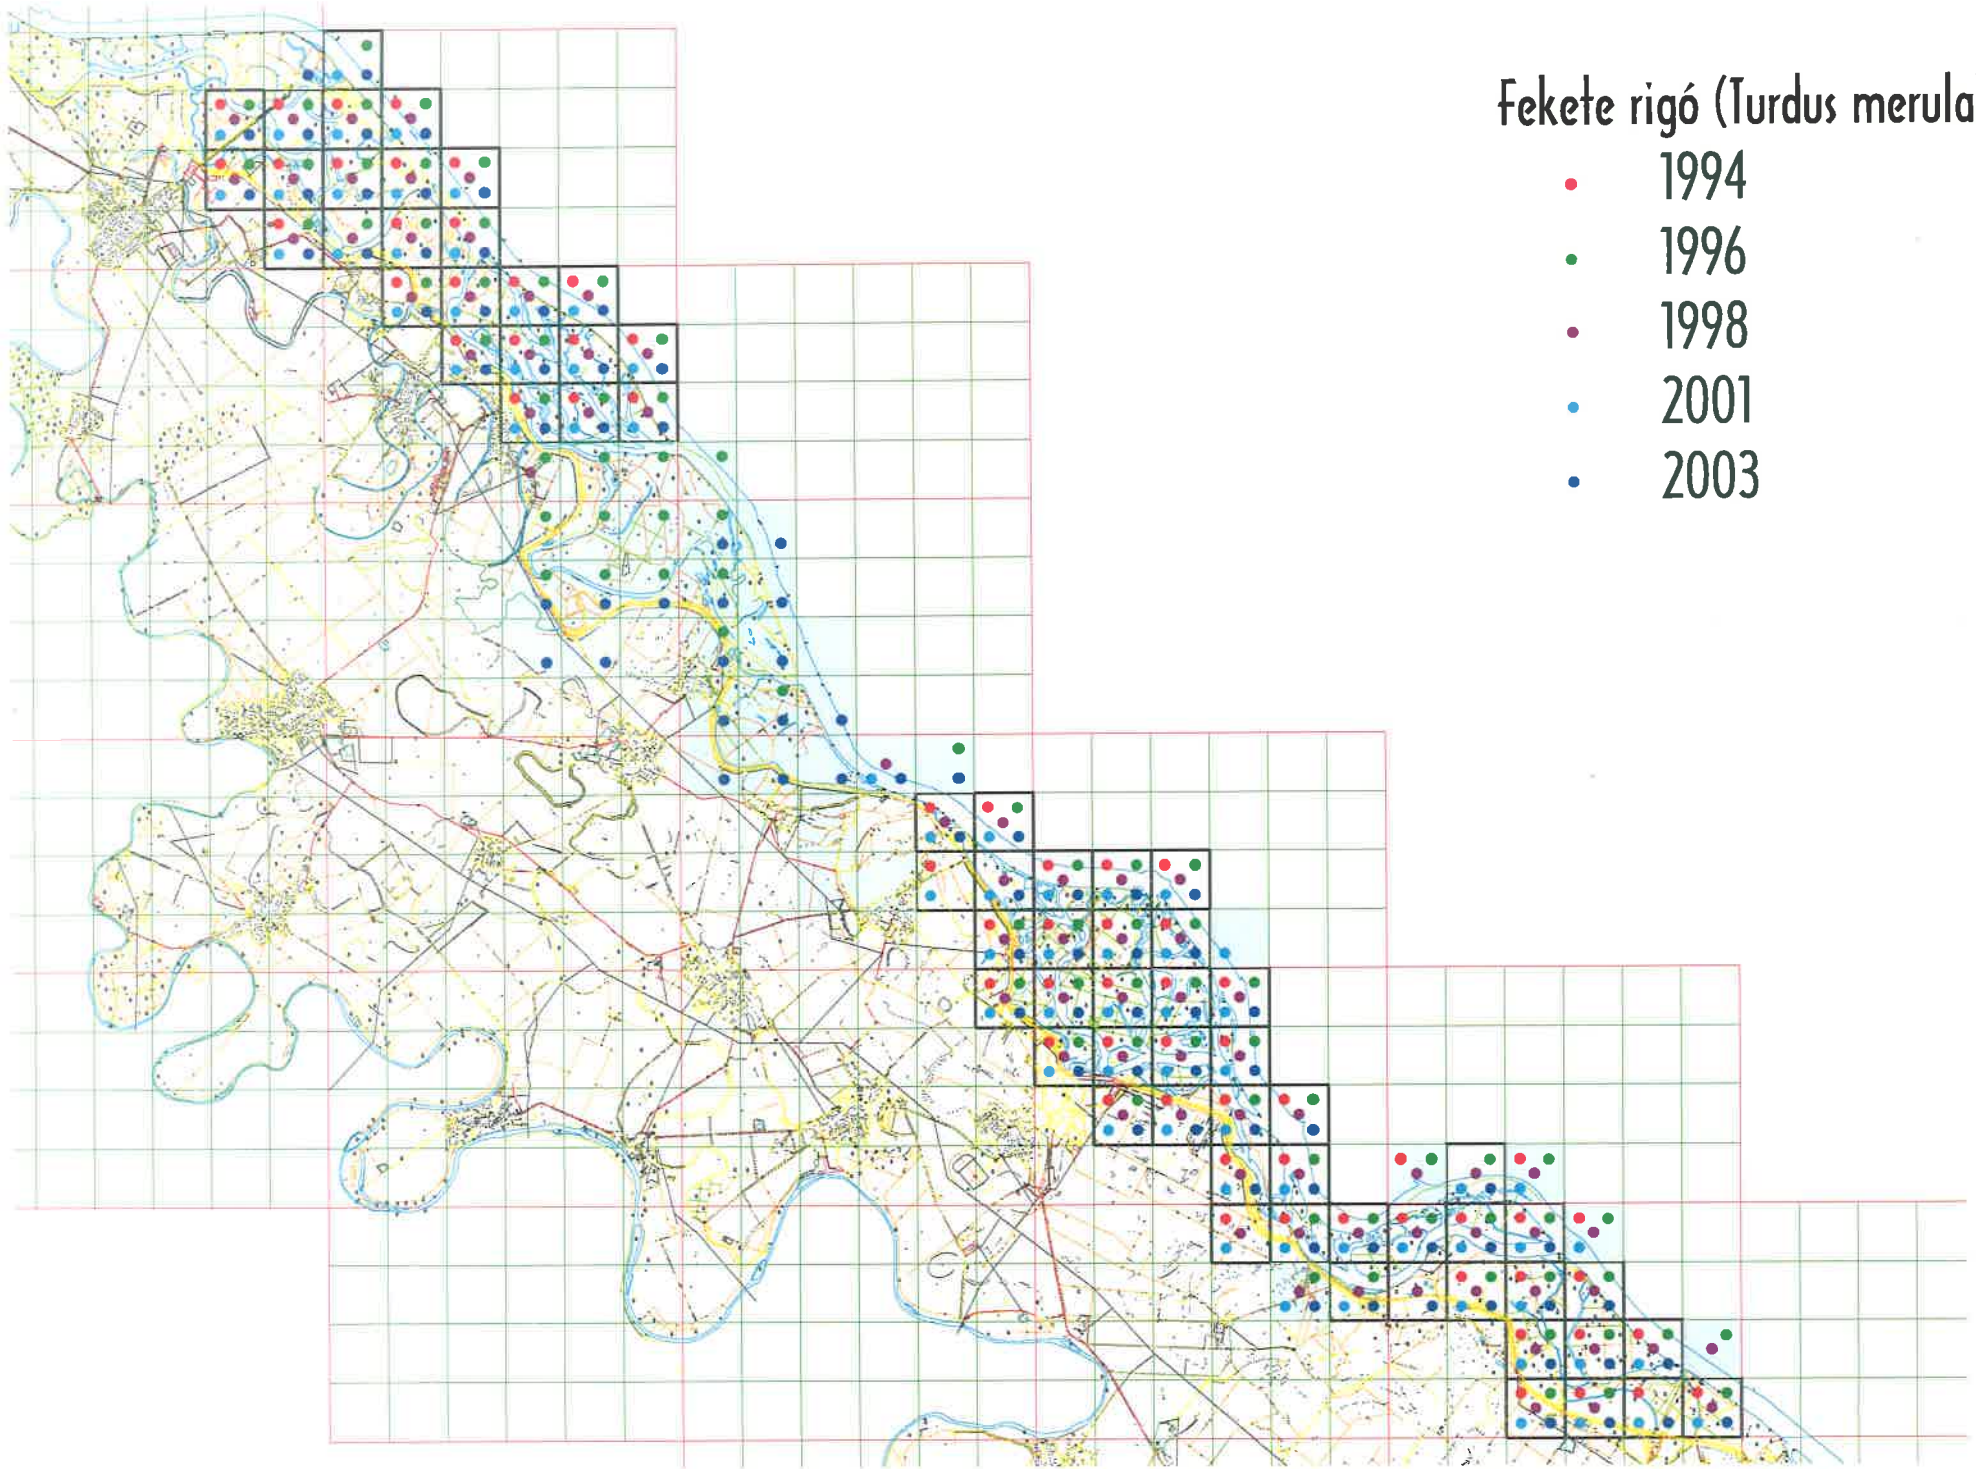

Fekete rigó (*Turdus merula*)

- 1994
- 1996
- 1998
- 2001
- 2003