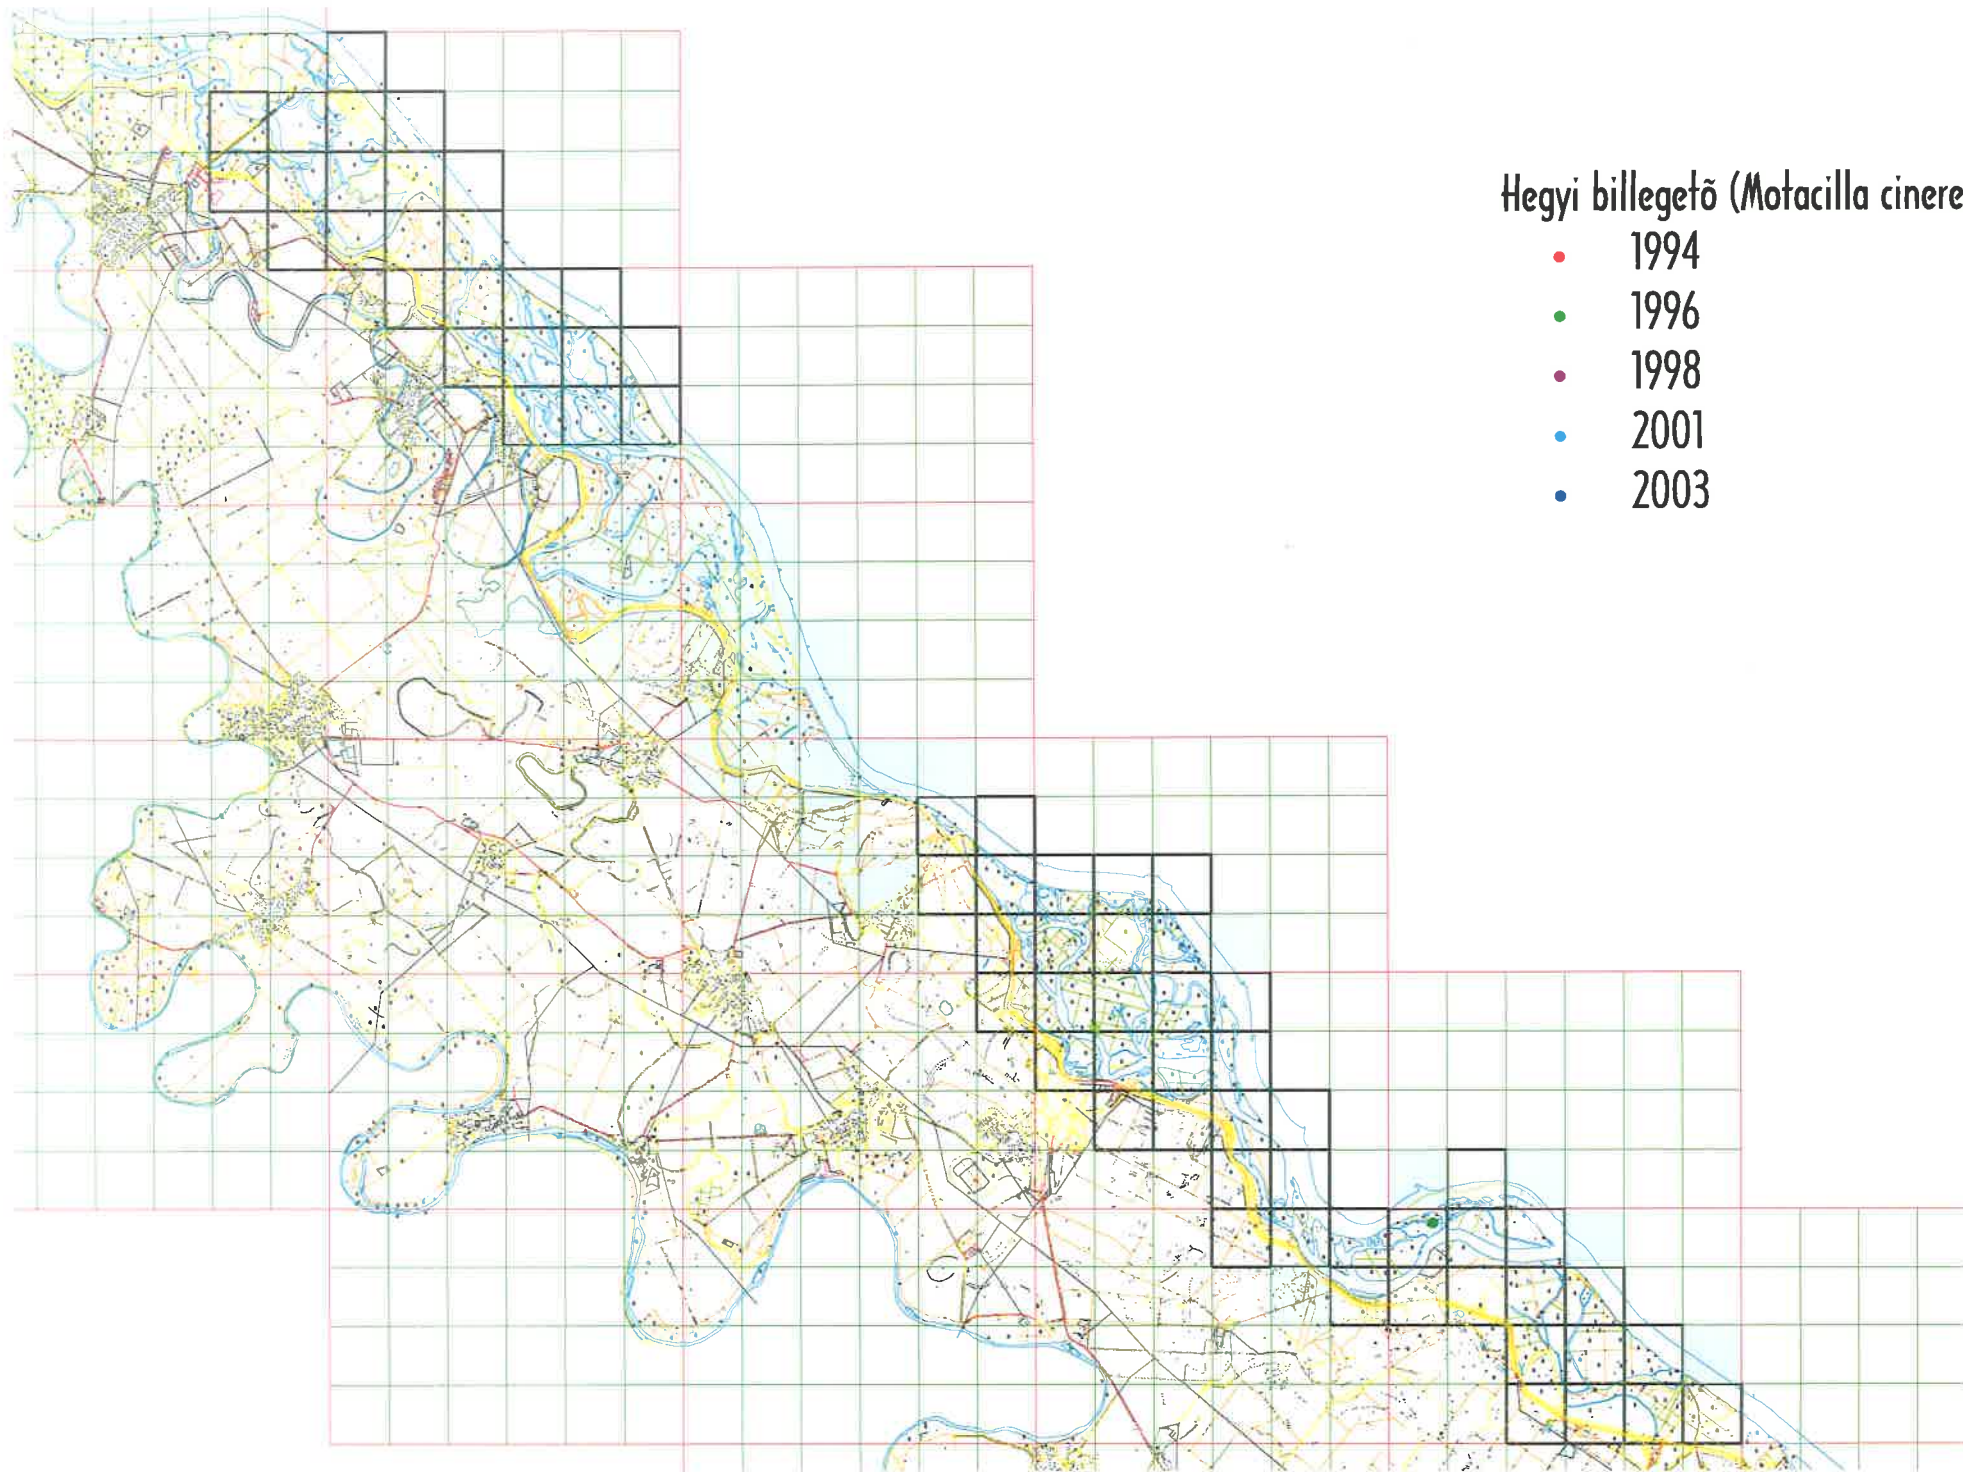

Molnárfecske (Delichon urbica)

- 1994
- 1996
- 1998
- 2001
- 2003

Sárga billegető (*Motacilla flava*)

- 1994
- 1996
- 1998
- 2001
- 2003

Hegyi billegető (*Motacilla cinerea*)

- 1994
- 1996
- 1998
- 2001
- 2003