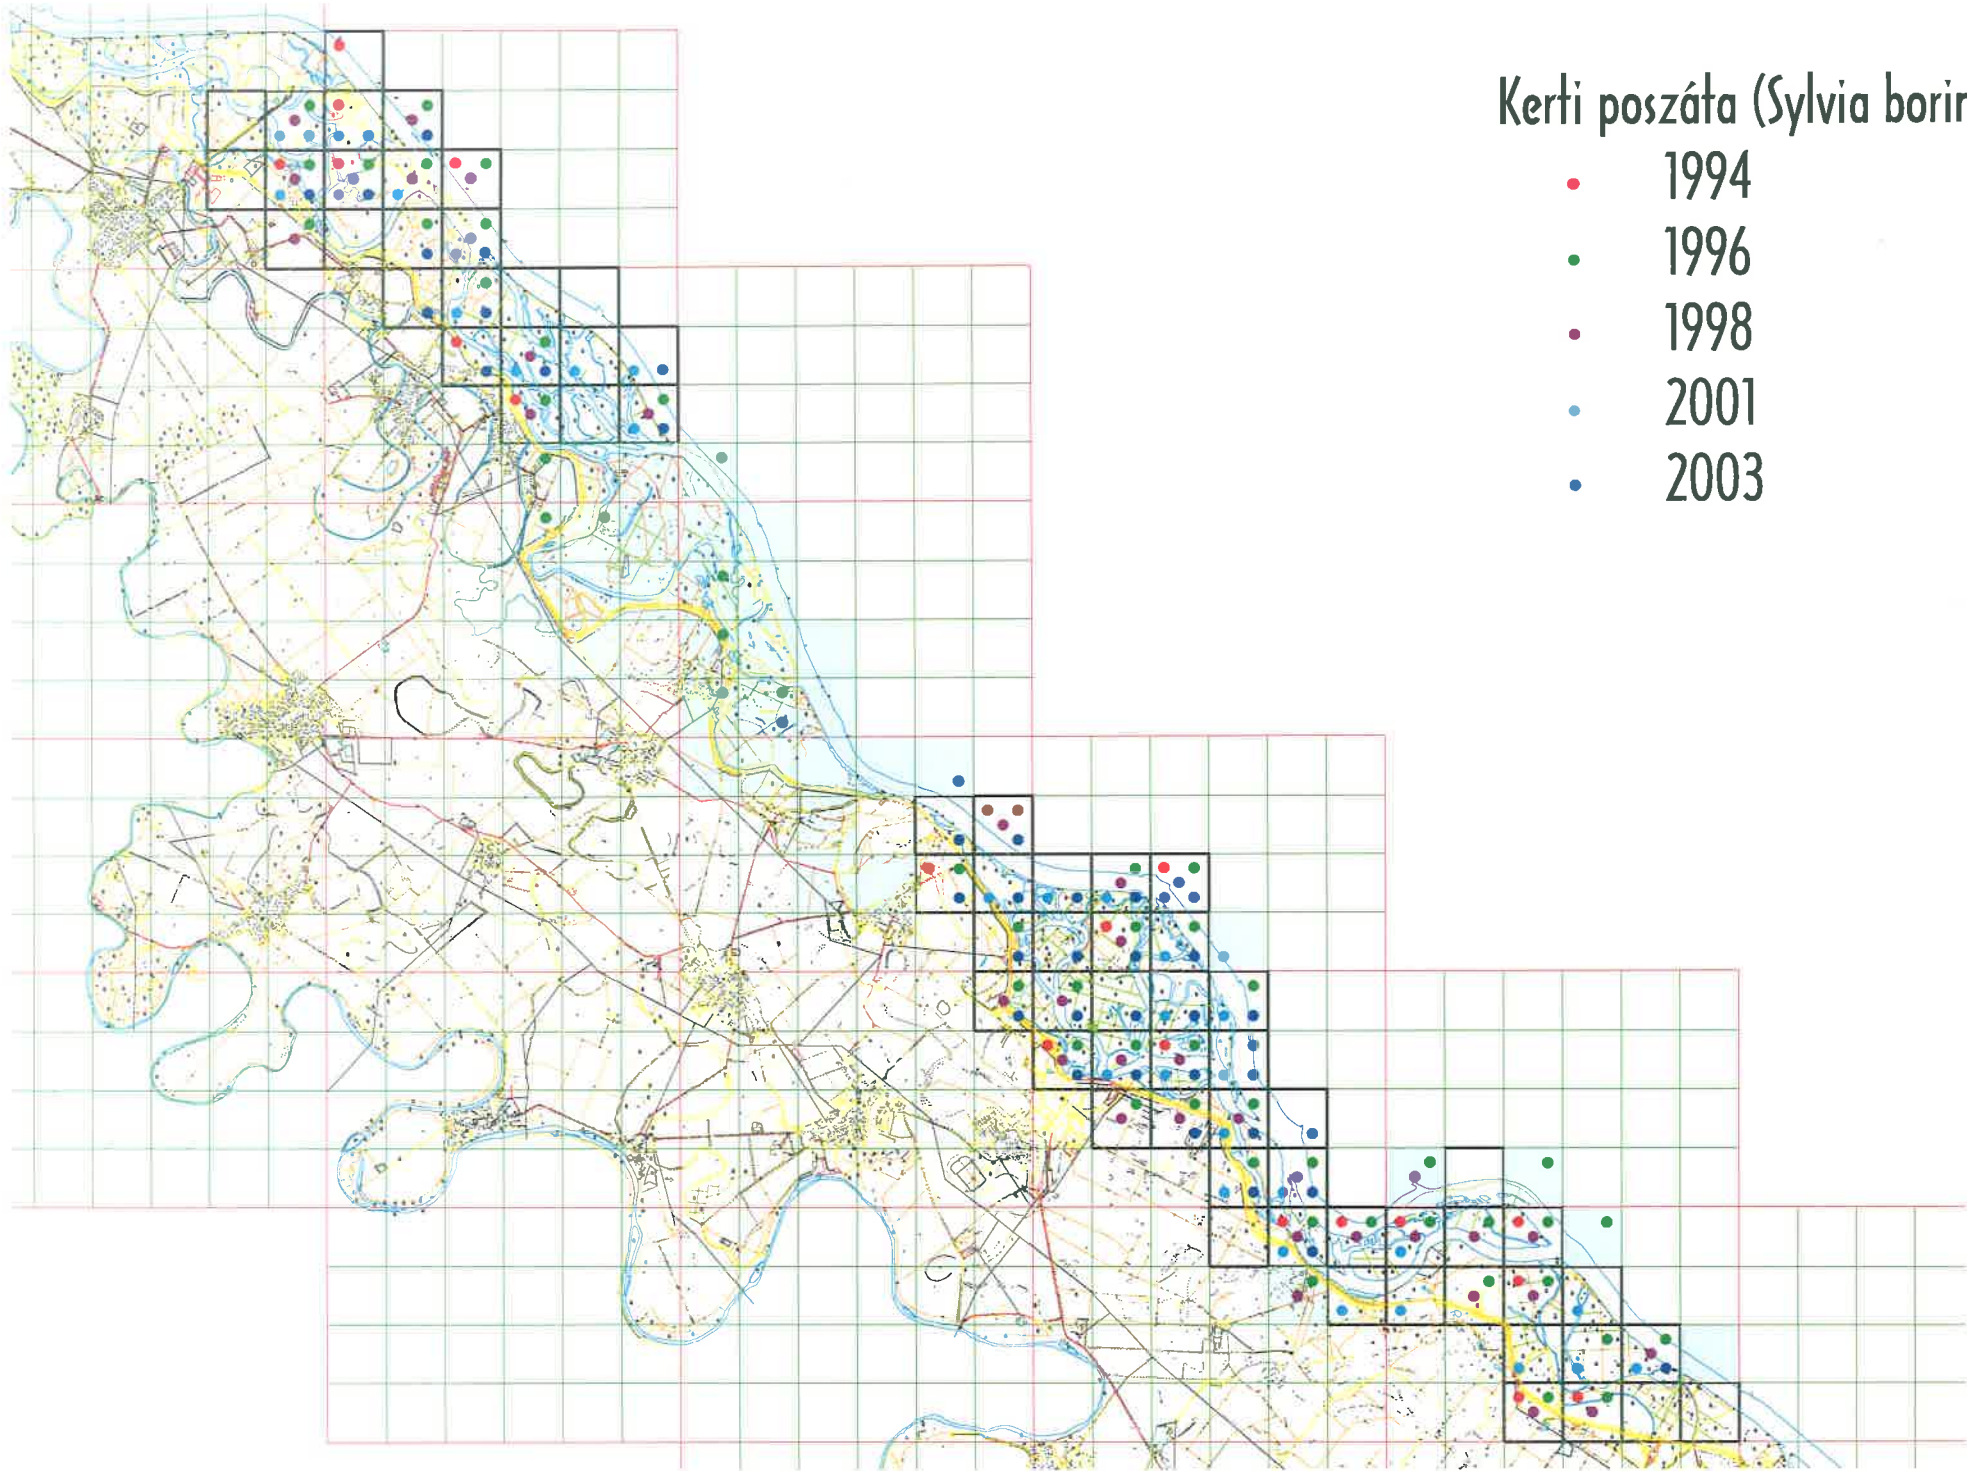

Kerti poszáta (Sylvia borin)

- 1994
- 1996
- 1998
- 2001
- 2003