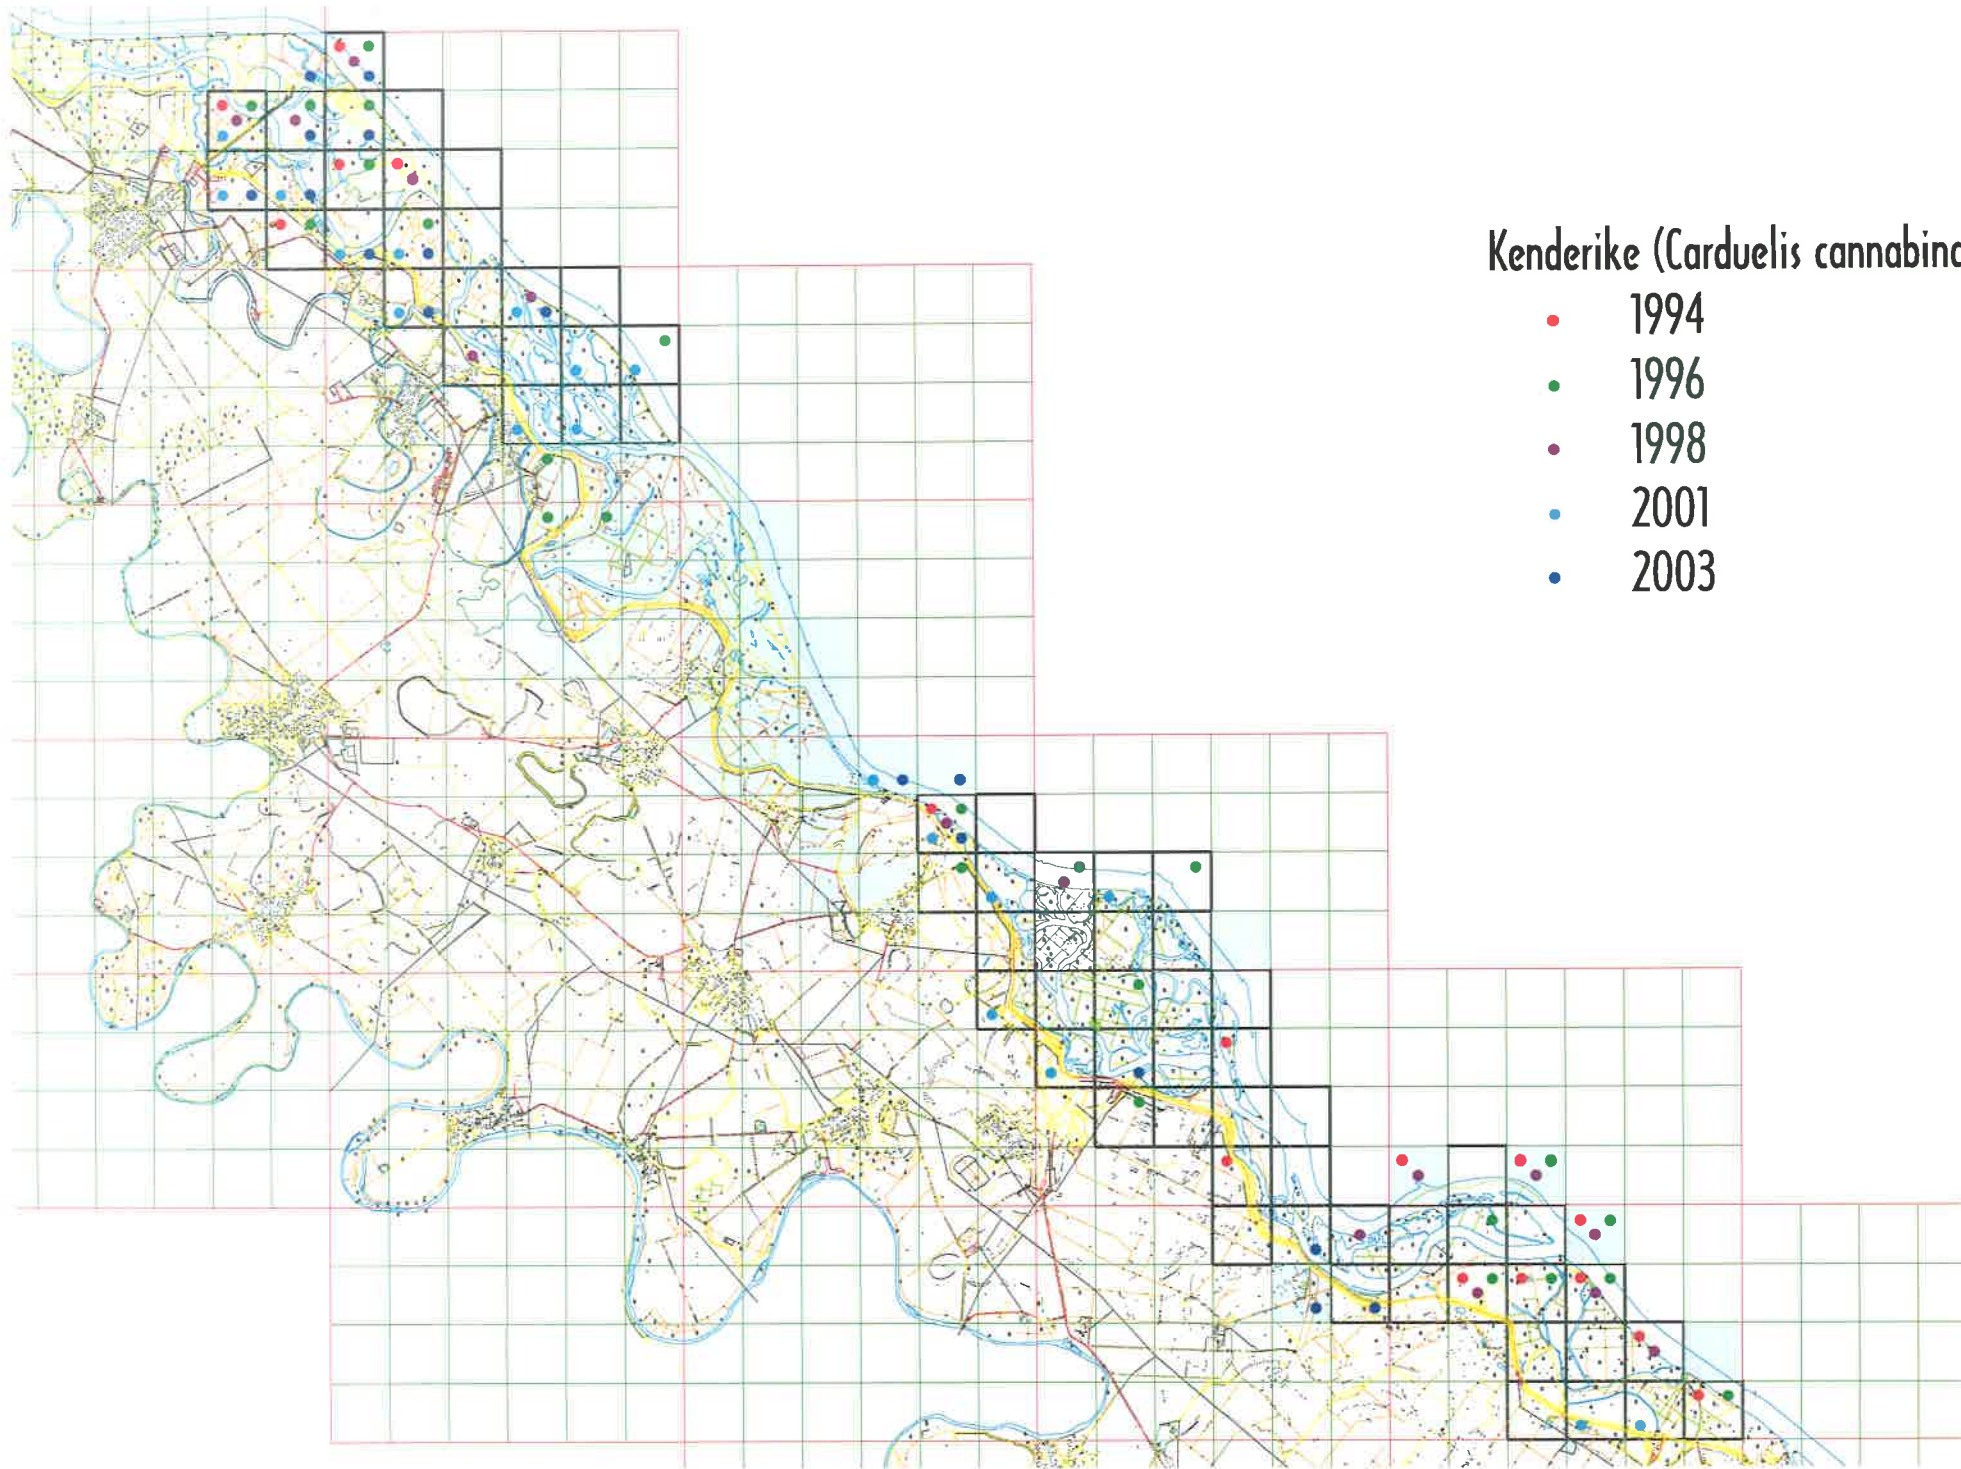

Csicsörke (Serinus serinus)

- 1994
- 1996
- 1998
- 2001
- 2003

Zöldike (*Carduelis chloris*)

- 1994
- 1996
- 1998
- 2001
- 2003

Tengelic (*Carduelis carduelis*)

- 1994
- 1996
- 1998
- 2001
- 2003

Kenderike (*Carduelis cannabina*)