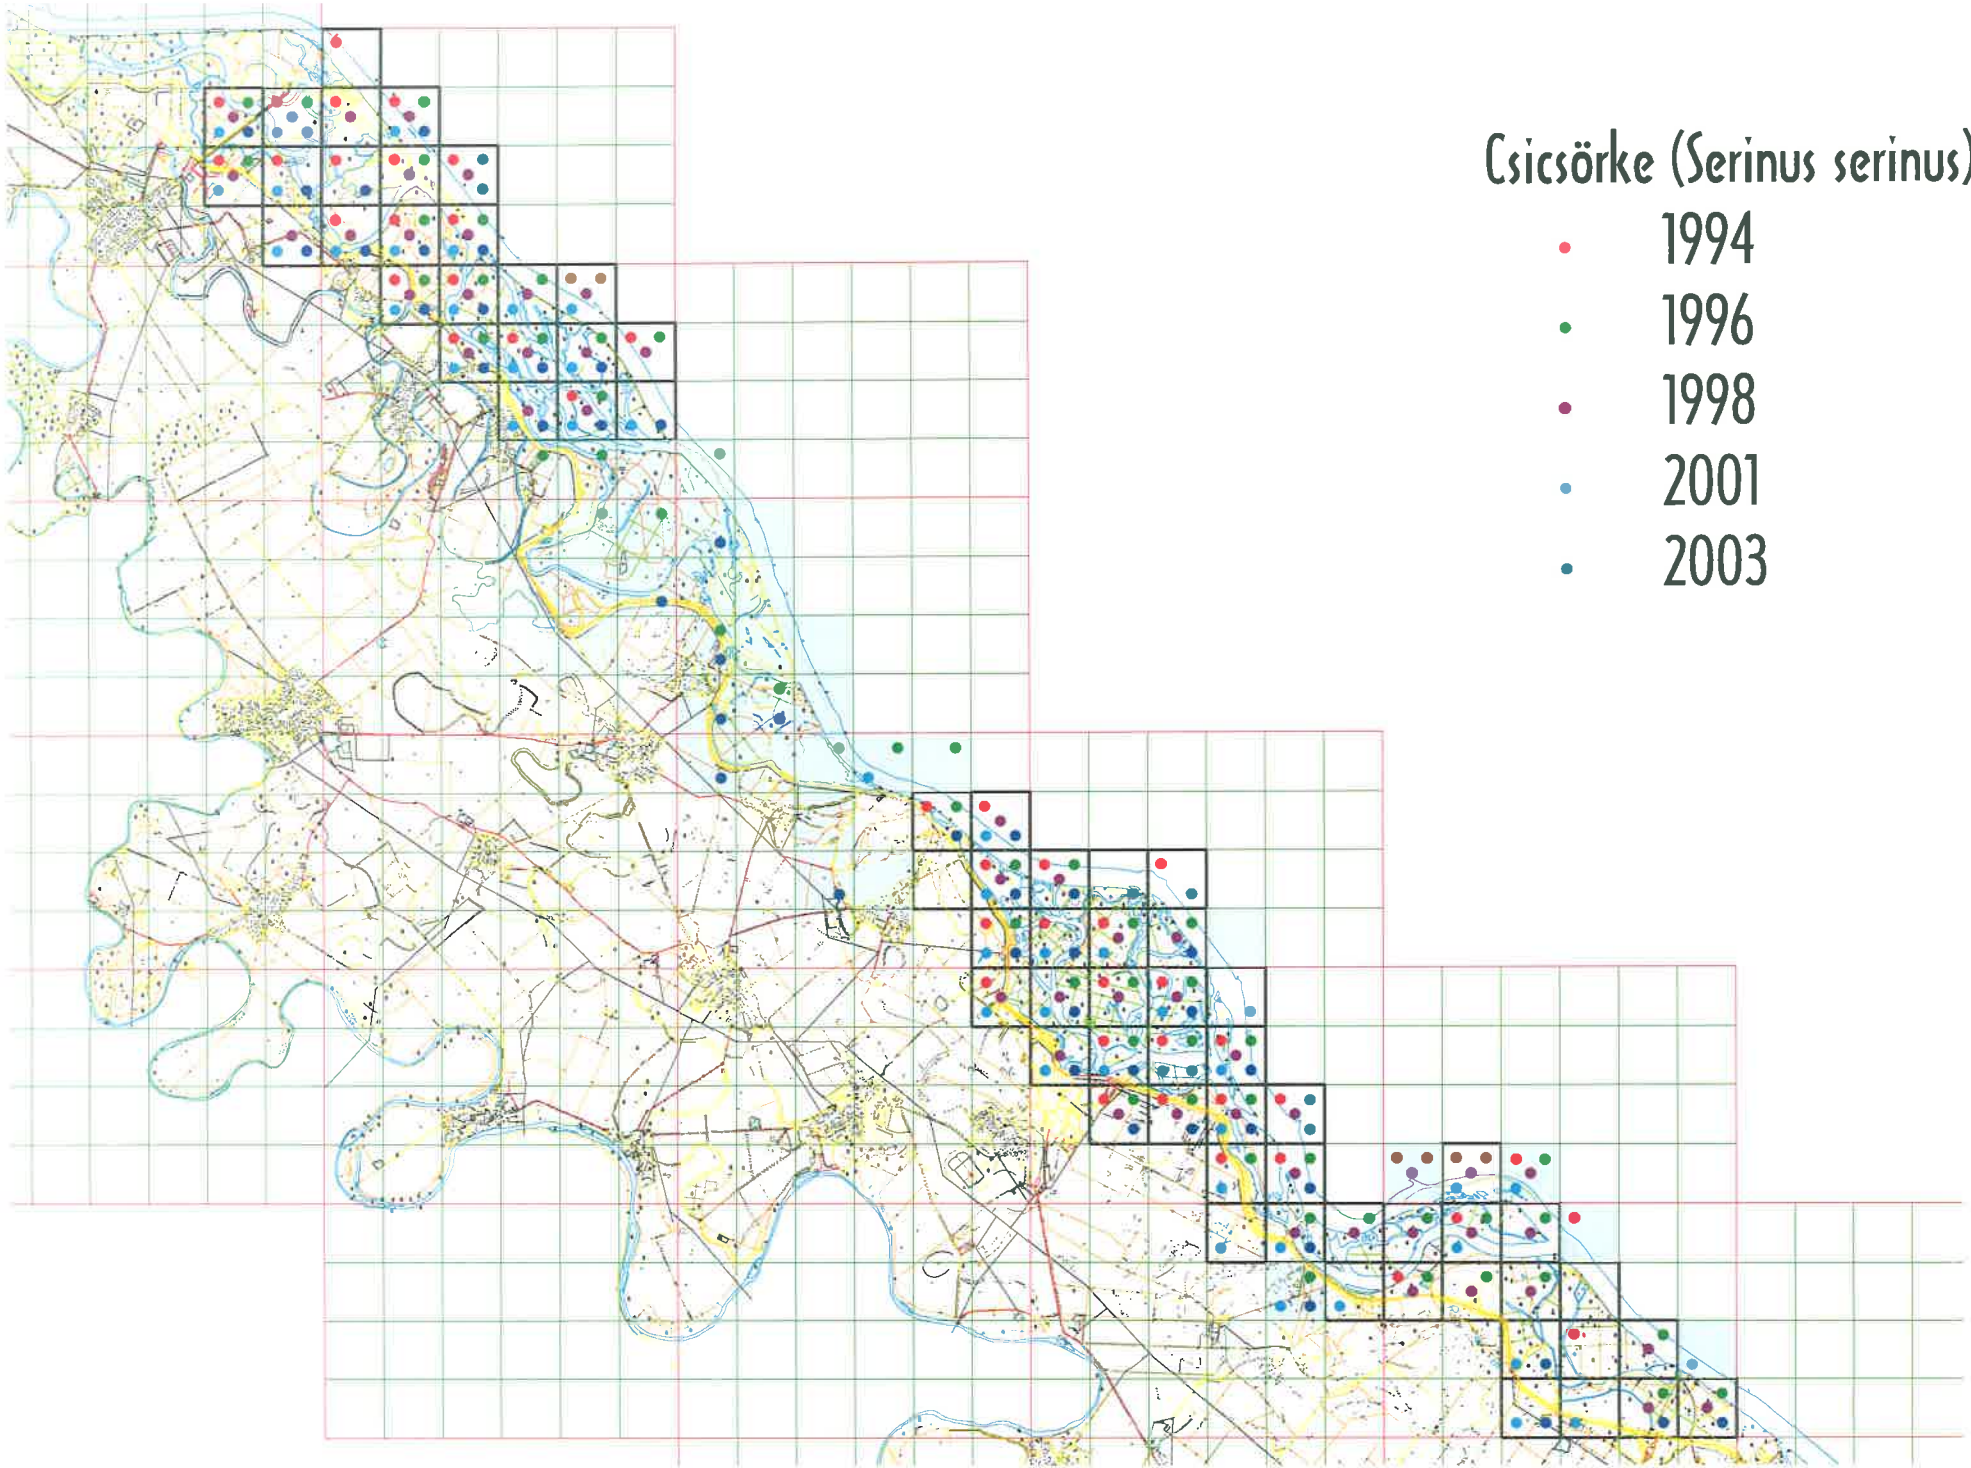

Csicsörke (Serinus serinus)

- 1994
- 1996
- 1998
- 2001
- 2003