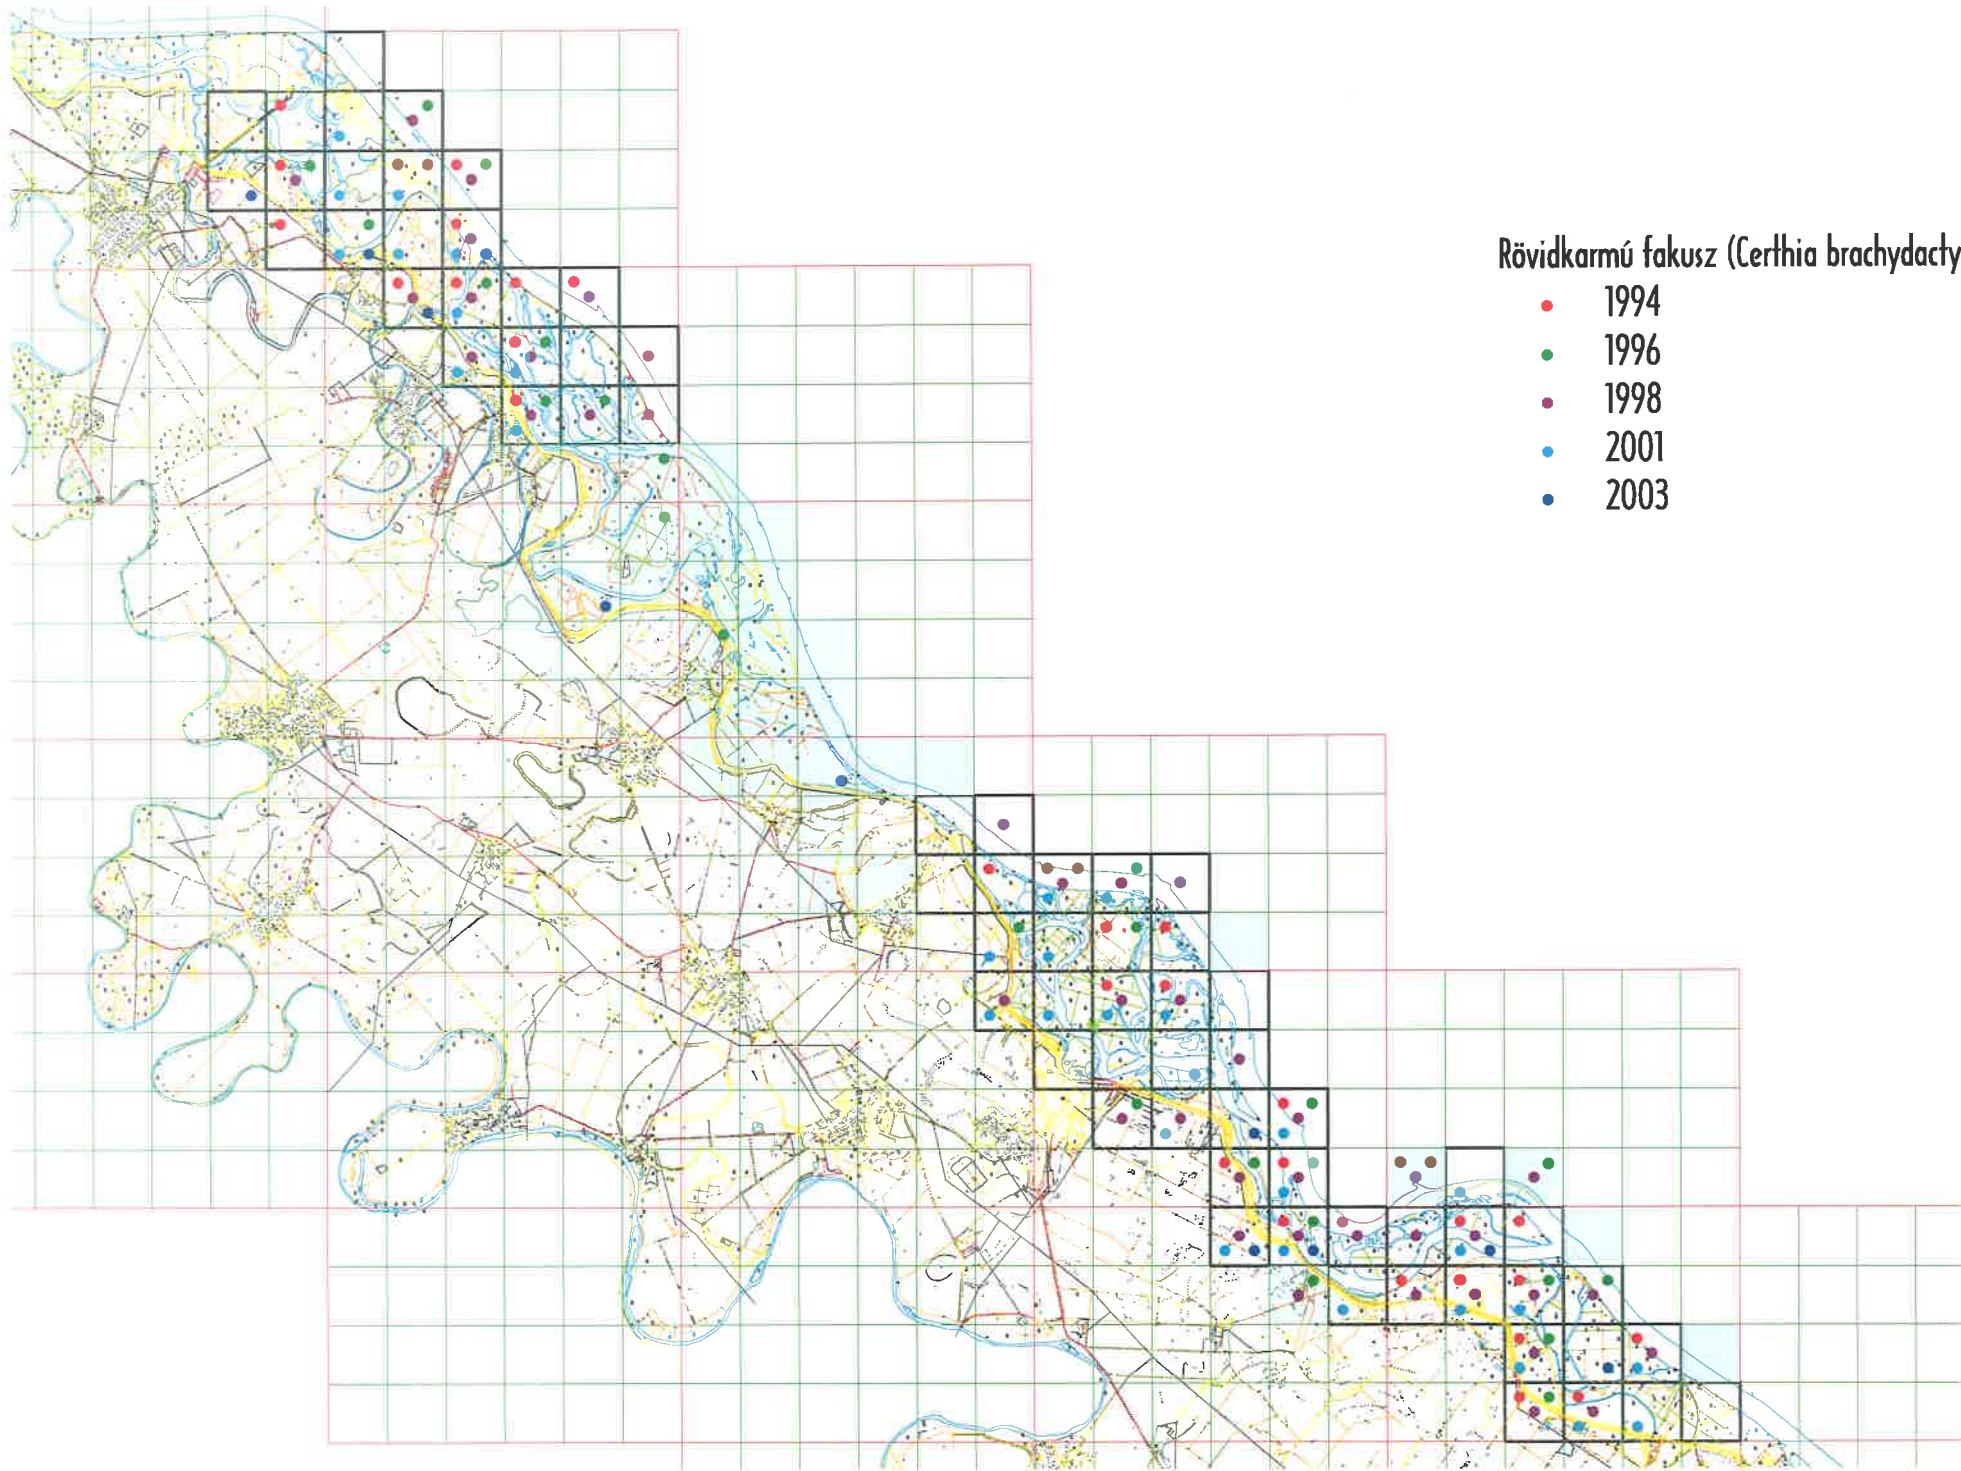

Rövidkarmú fakusz (*Certhia brachydactyla*)

- 1994
- 1996
- 1998
- 2001
- 2003