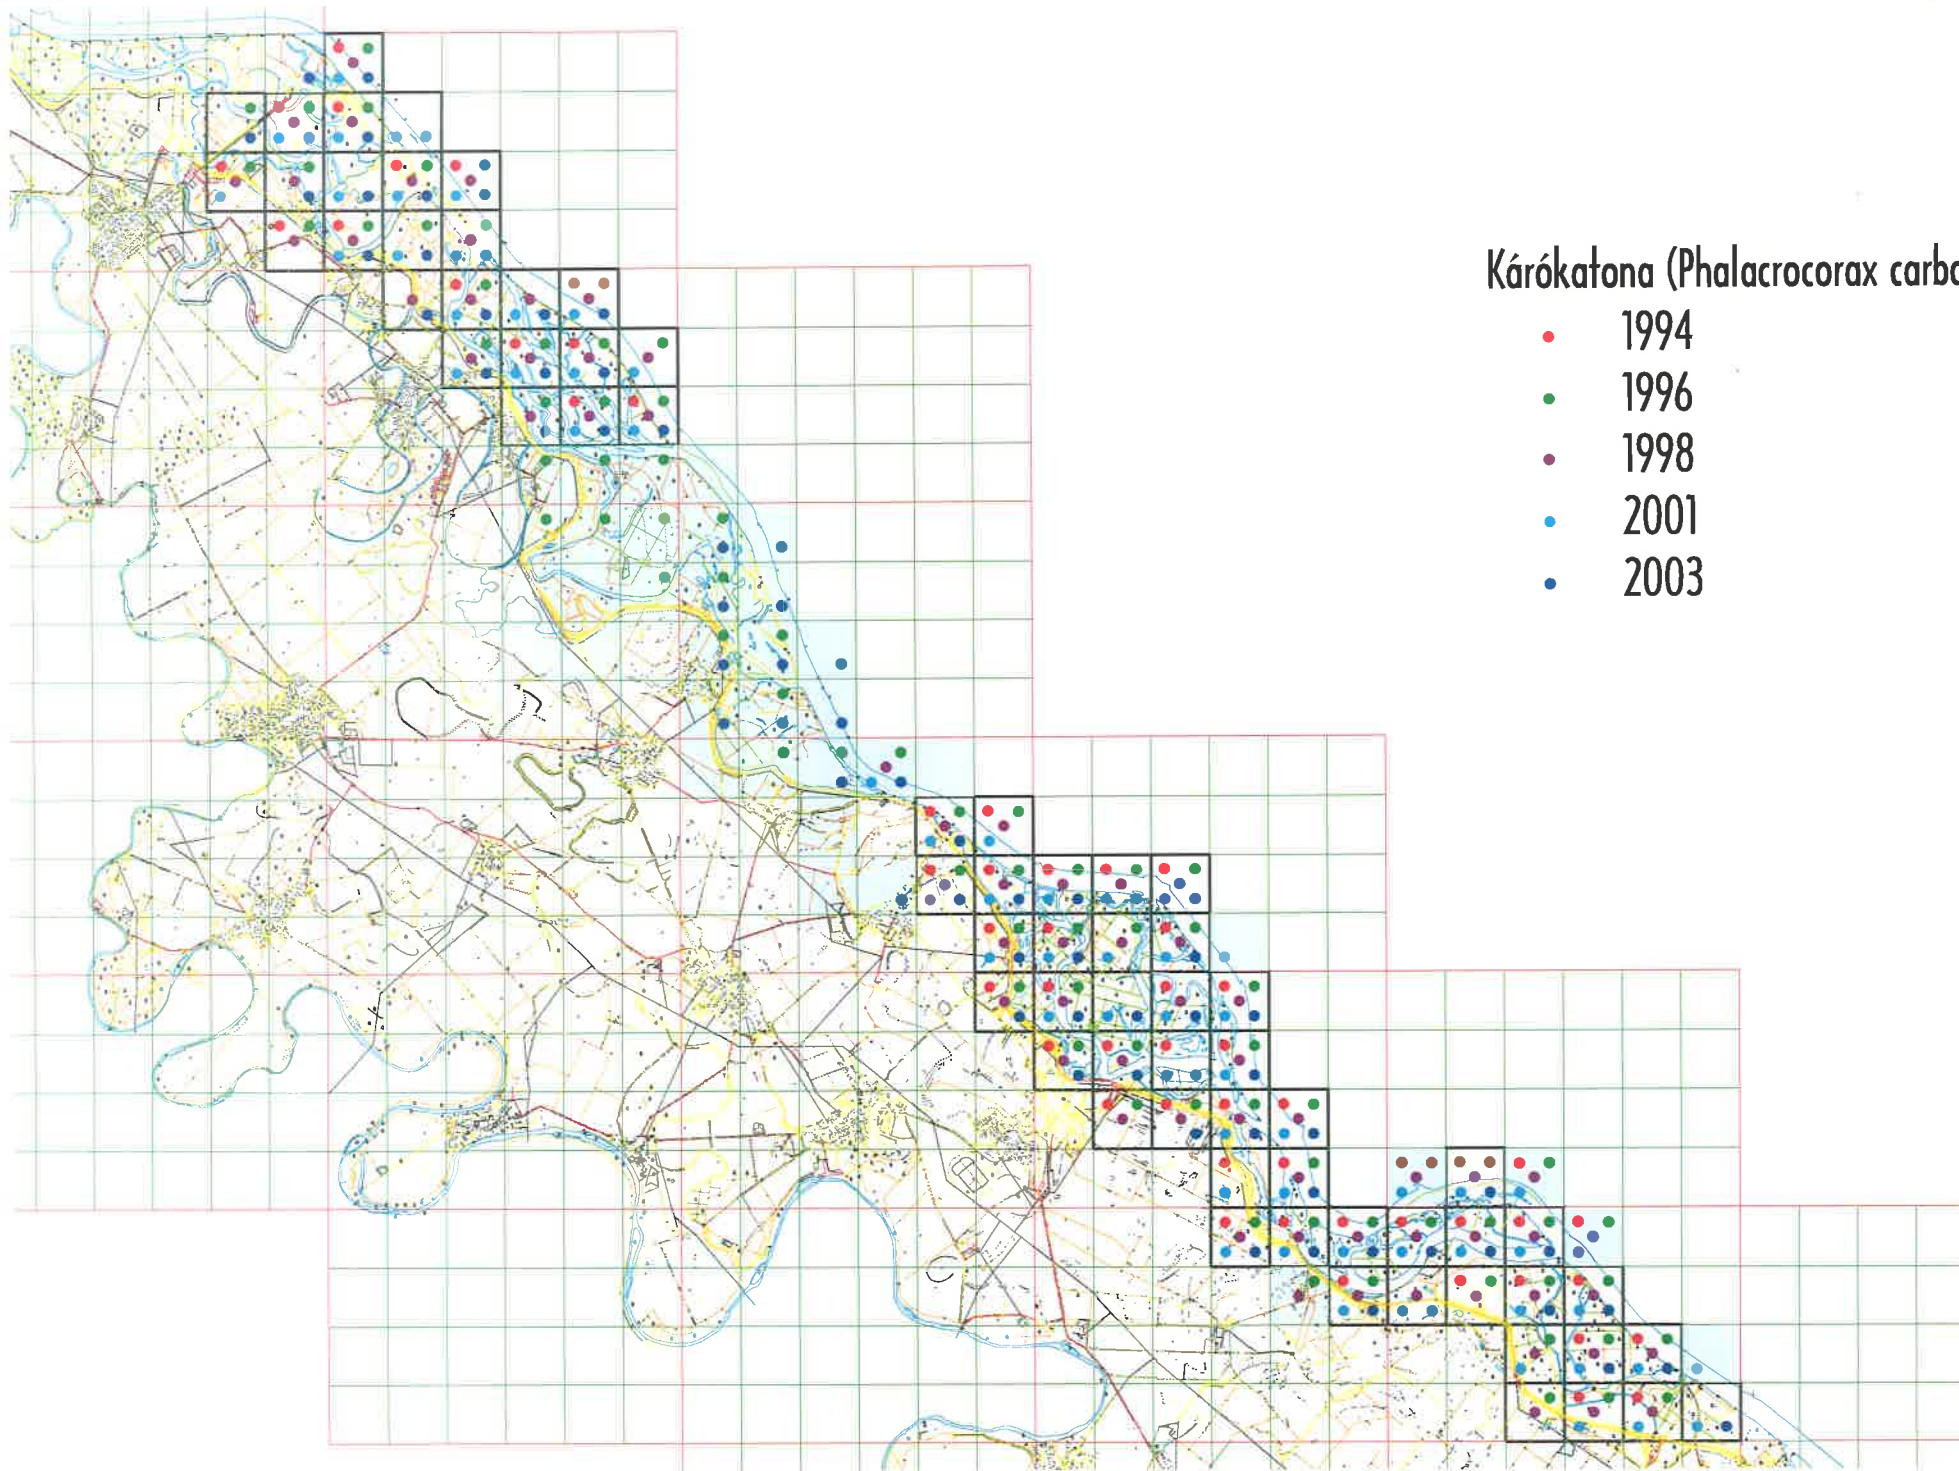

Kárókatona (*Phalacrocorax carbo*)

- 1994
- 1996
- 1998
- 2001
- 2003