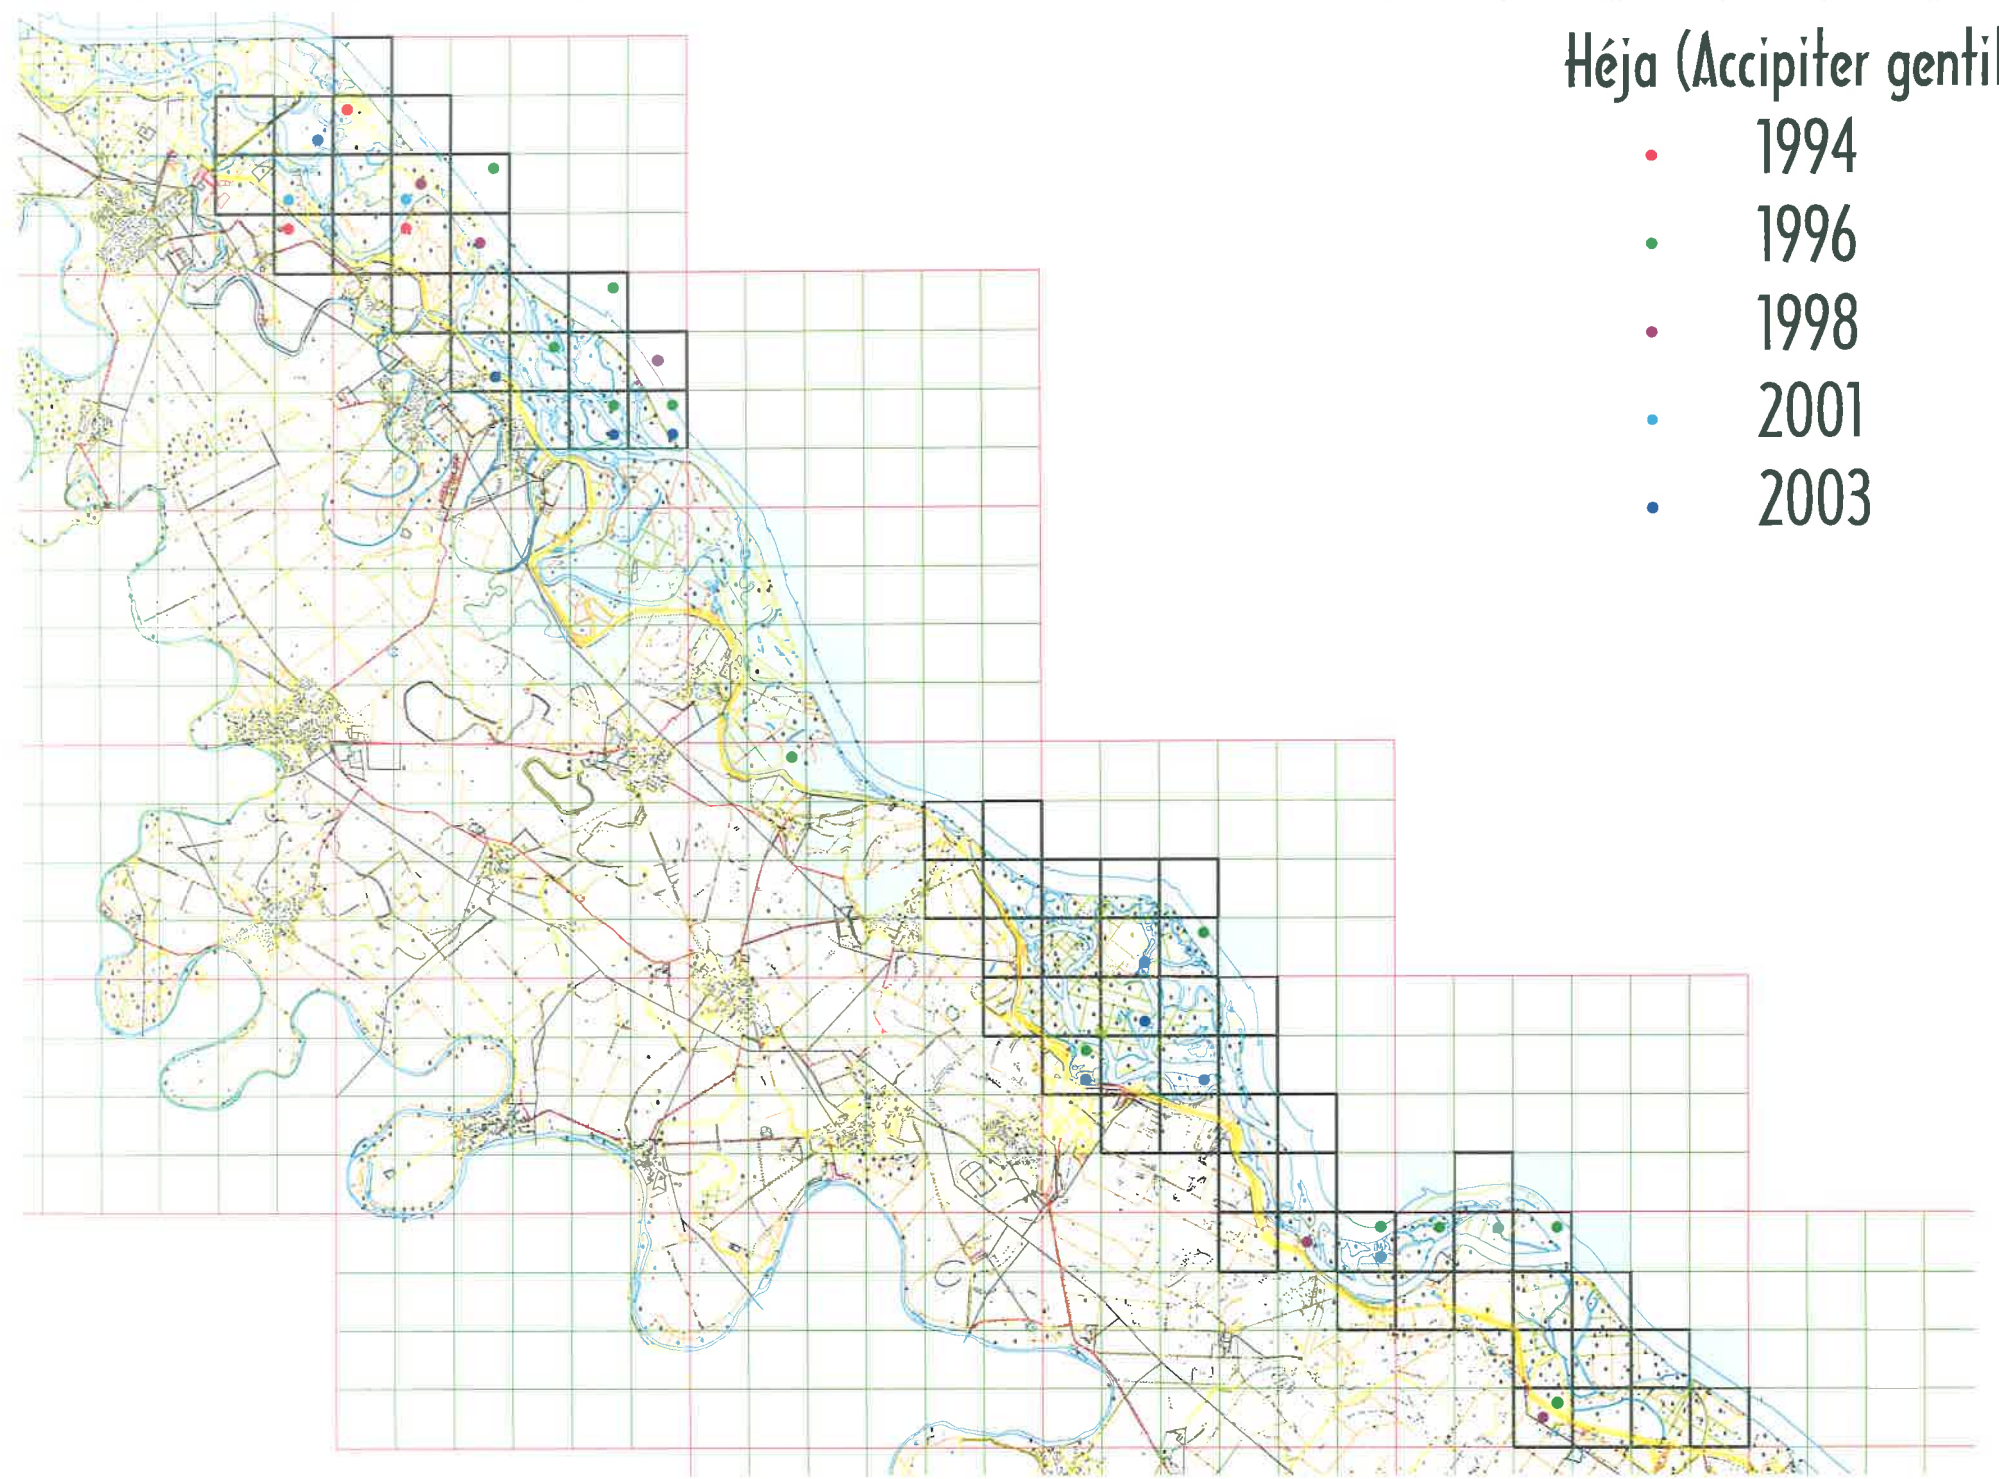

Vizsgált területek

- Időszakosan vizsgált
- Minden évben vizsgált

Hamvas rétihéja (Circus pygargus)

- 1994
- 1996
- 1998
- 2001
- 2003

Héja (*Accipiter gentilis*)

- 1994
- 1996
- 1998
- 2001
- 2003

Karvaly (*Accipiter nisus*)