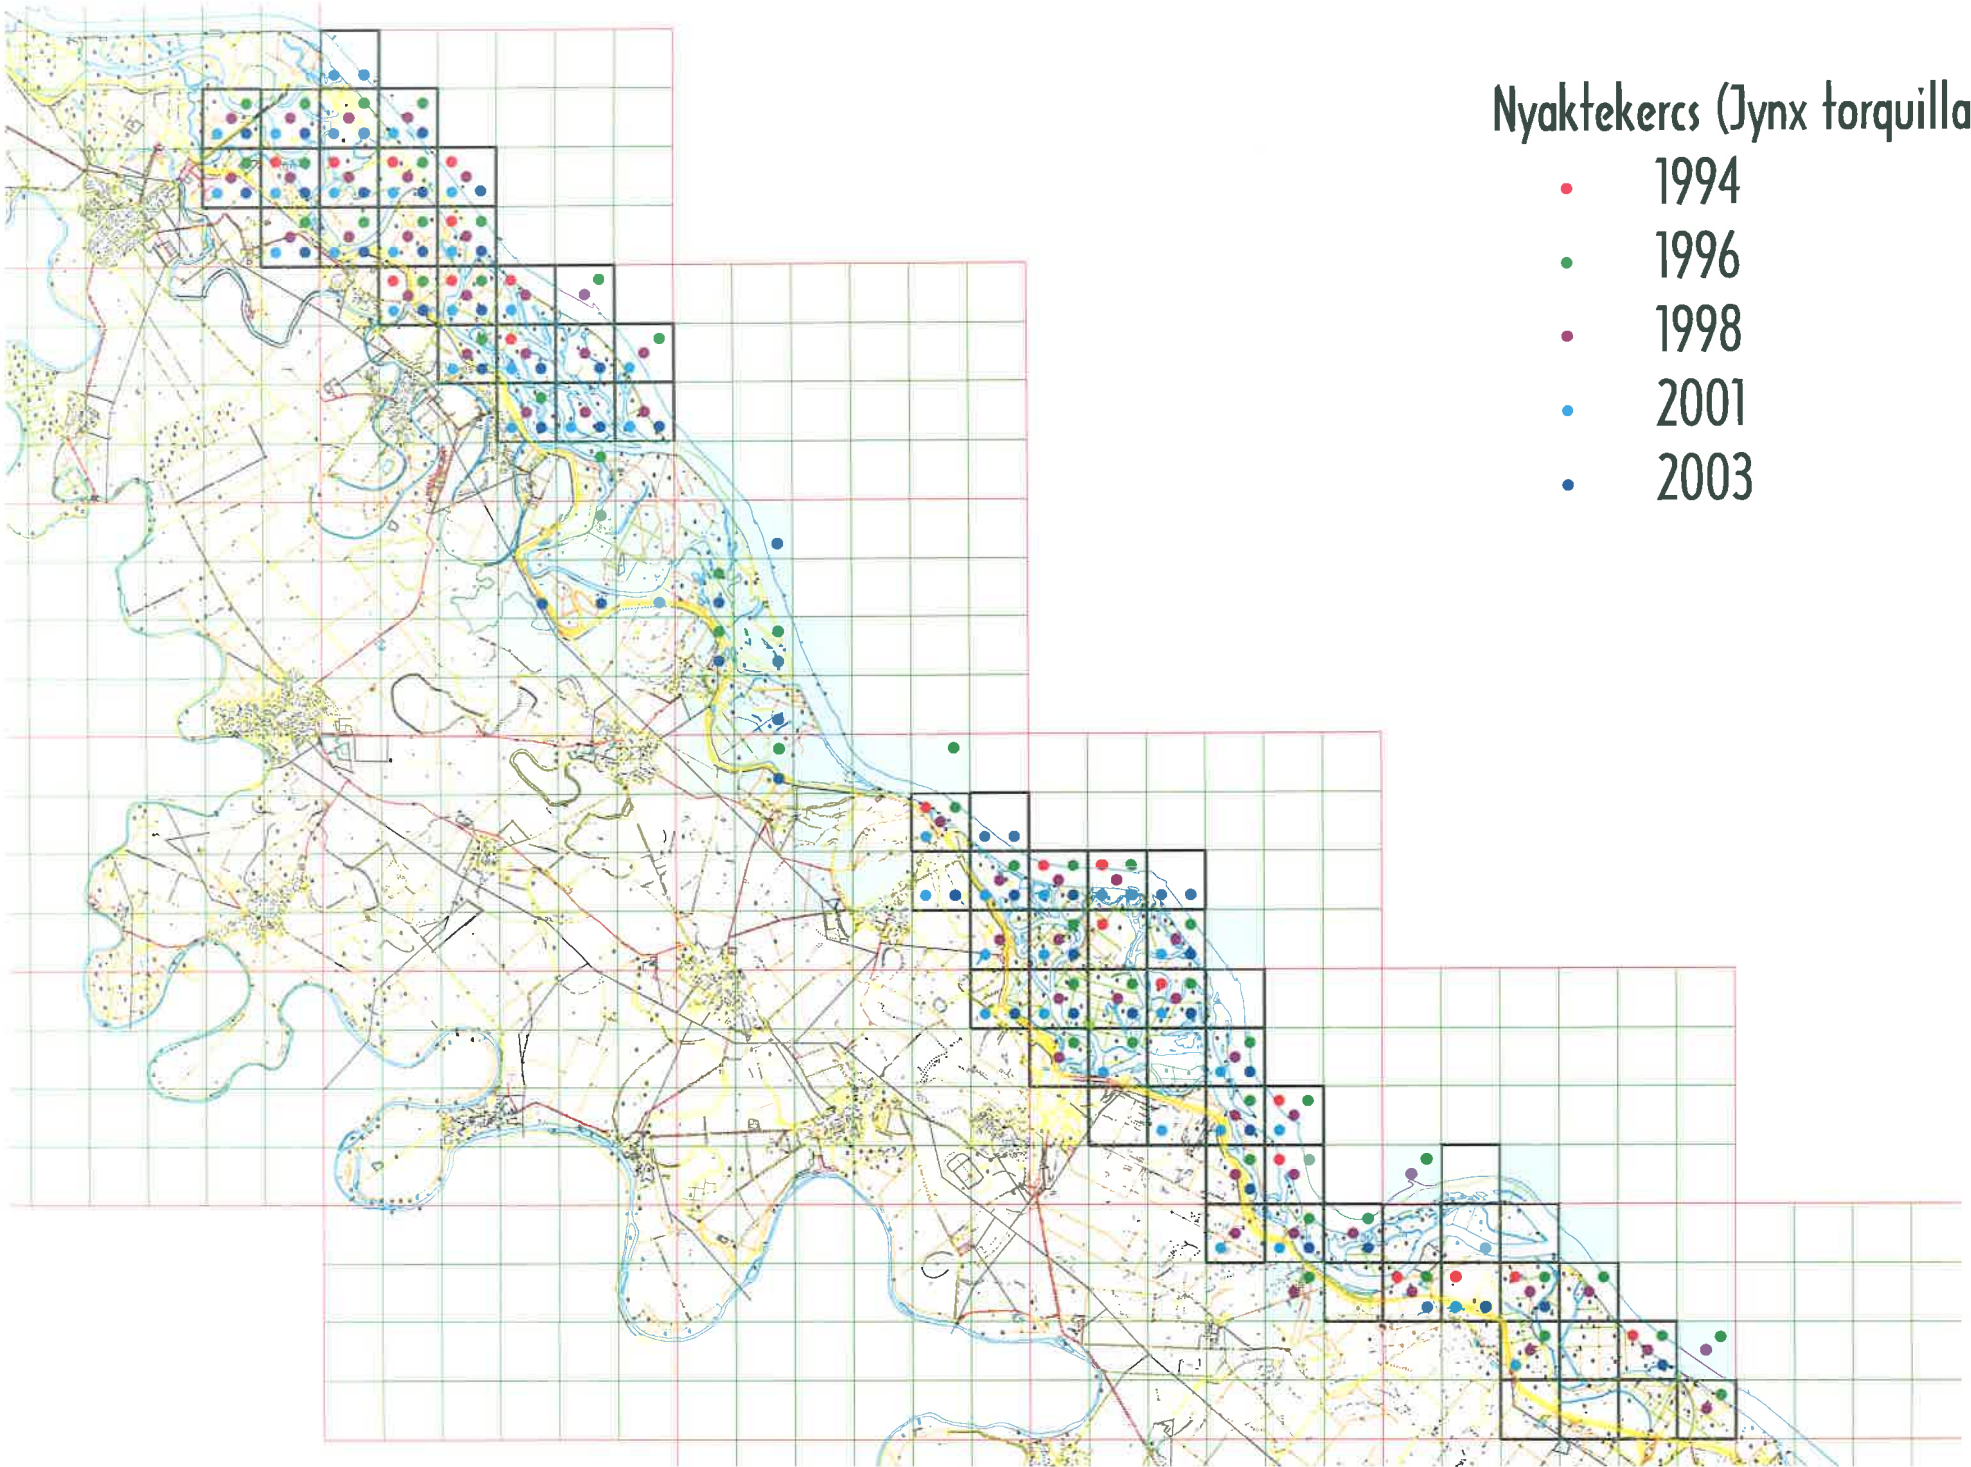

Nyaktekercs (Jynx torquilla)

- 1994
- 1996
- 1998
- 2001
- 2003