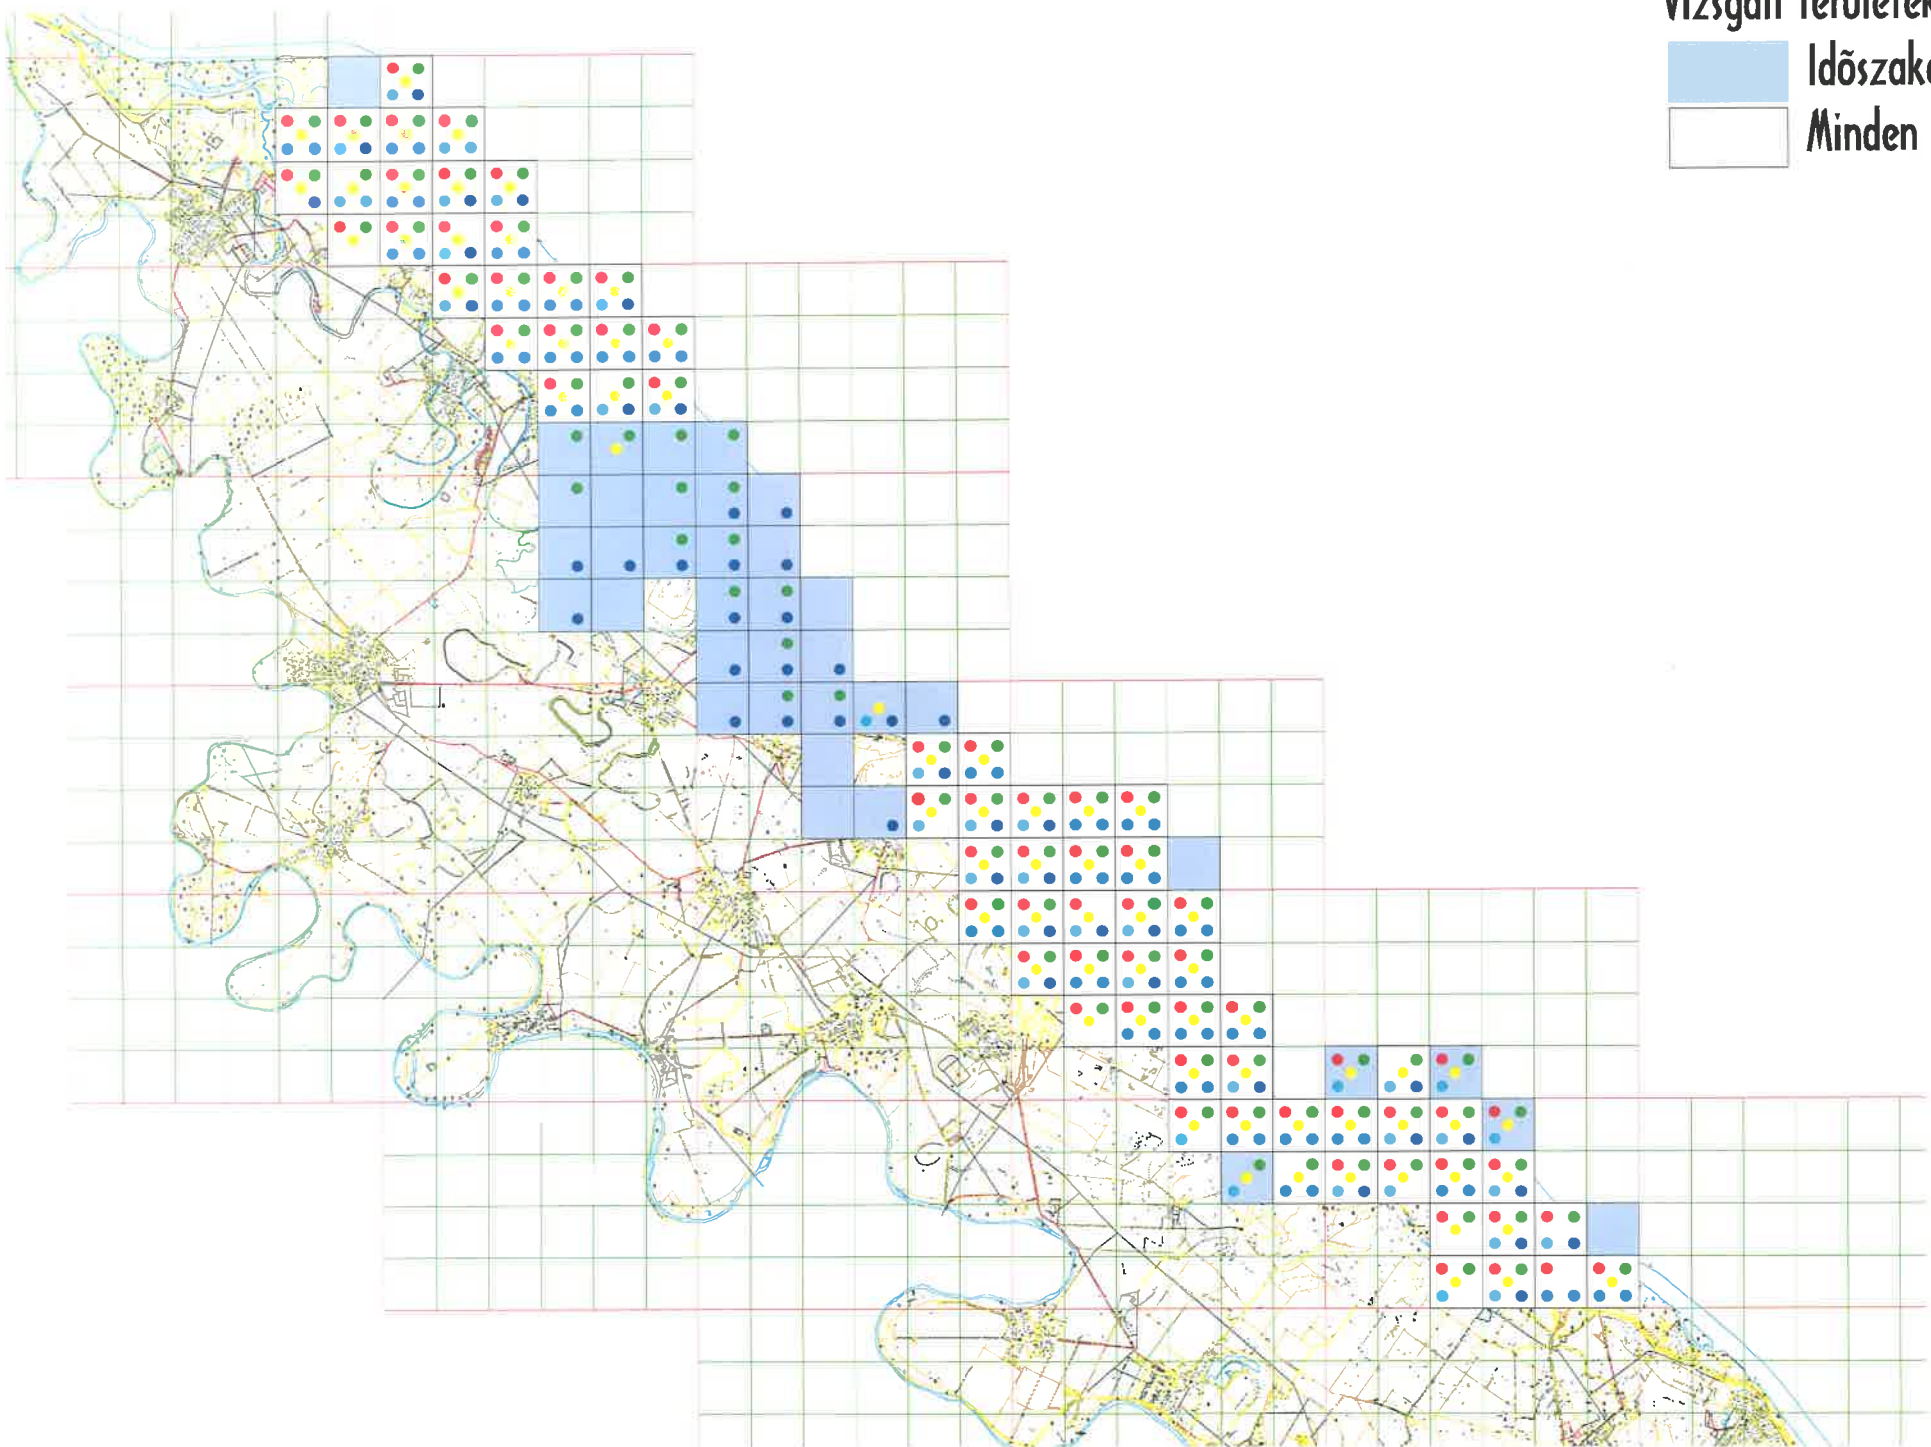

Vizsgált területek

- Időszakosan vizsgált
- Minden évben vizsgált