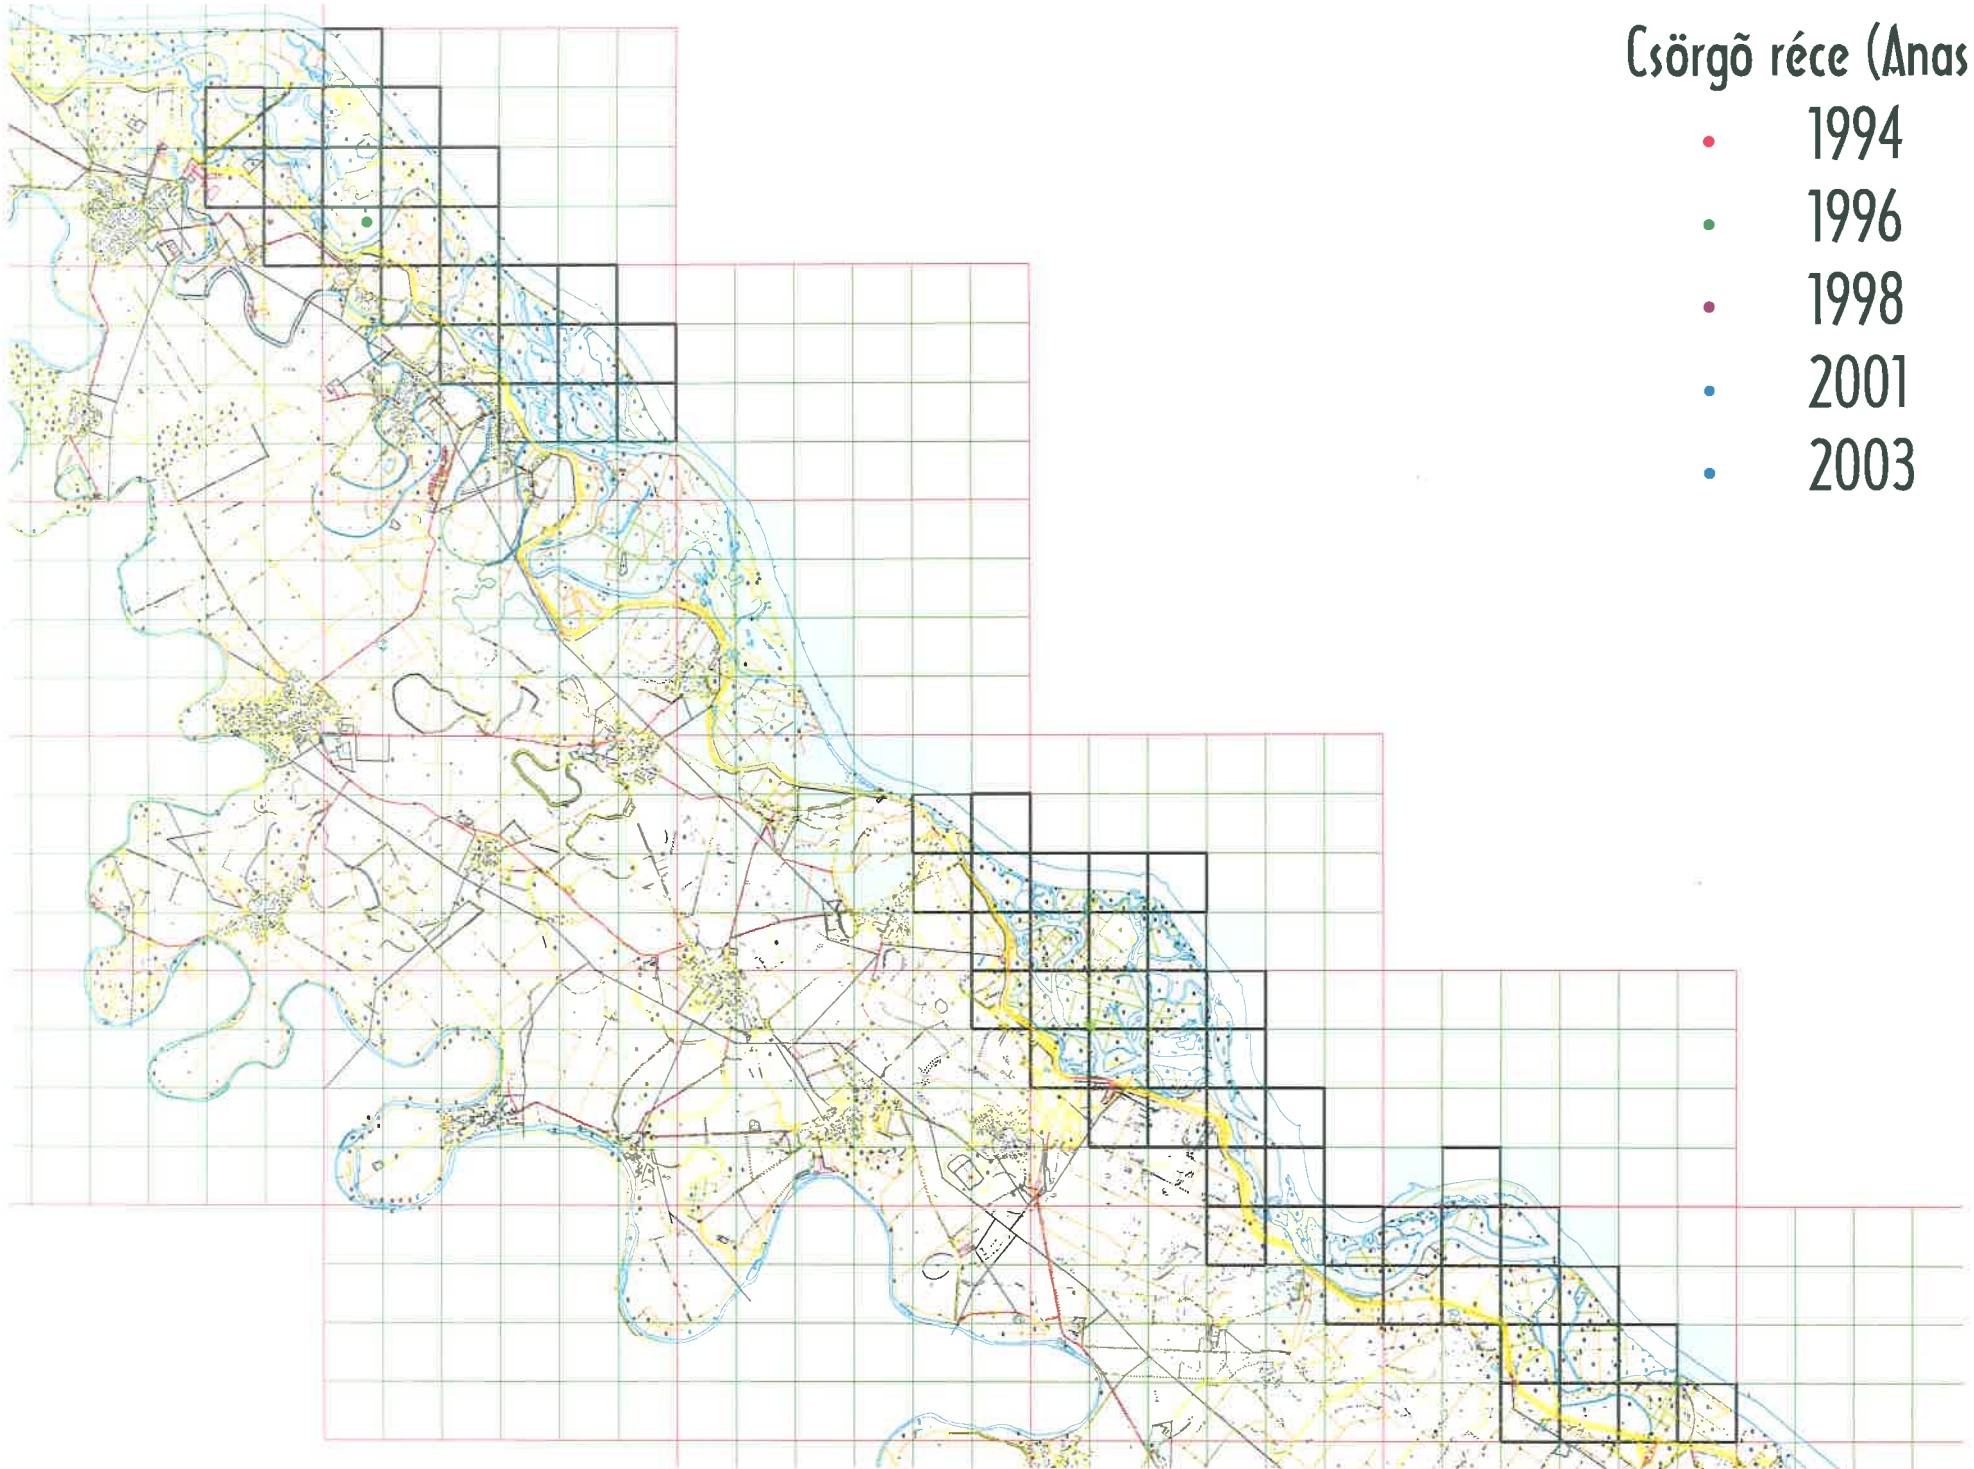

Csörgő réce (*Anas crecca*)

- 1994
- 1996
- 1998
- 2001
- 2003