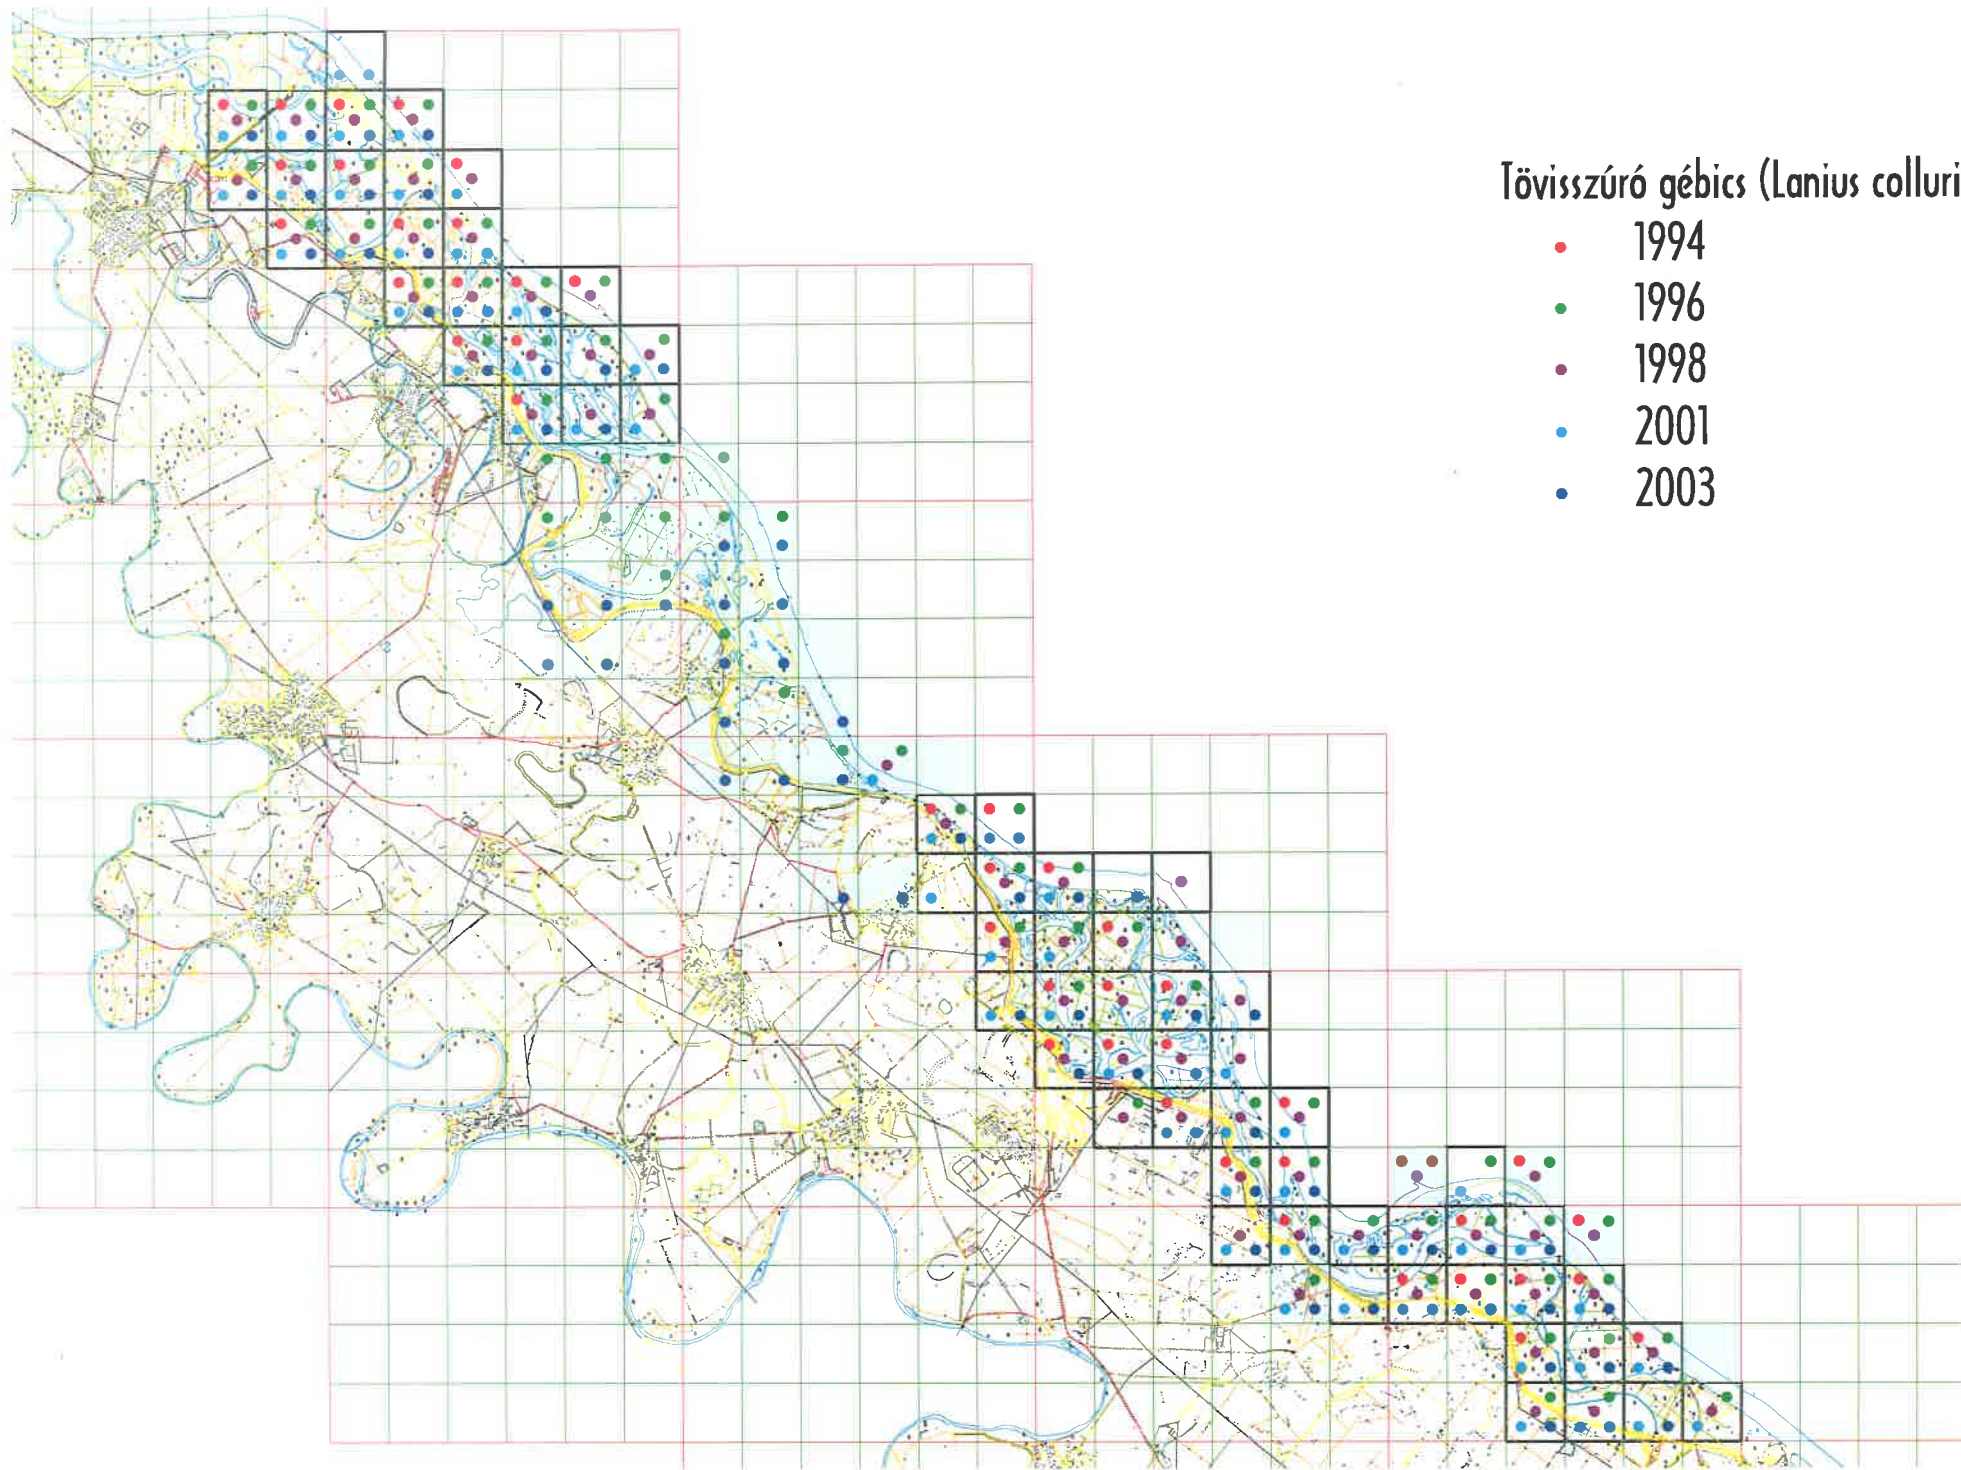

Tövisszűrő gébics (*Lanius collurio*)

- 1994
- 1996
- 1998
- 2001
- 2003