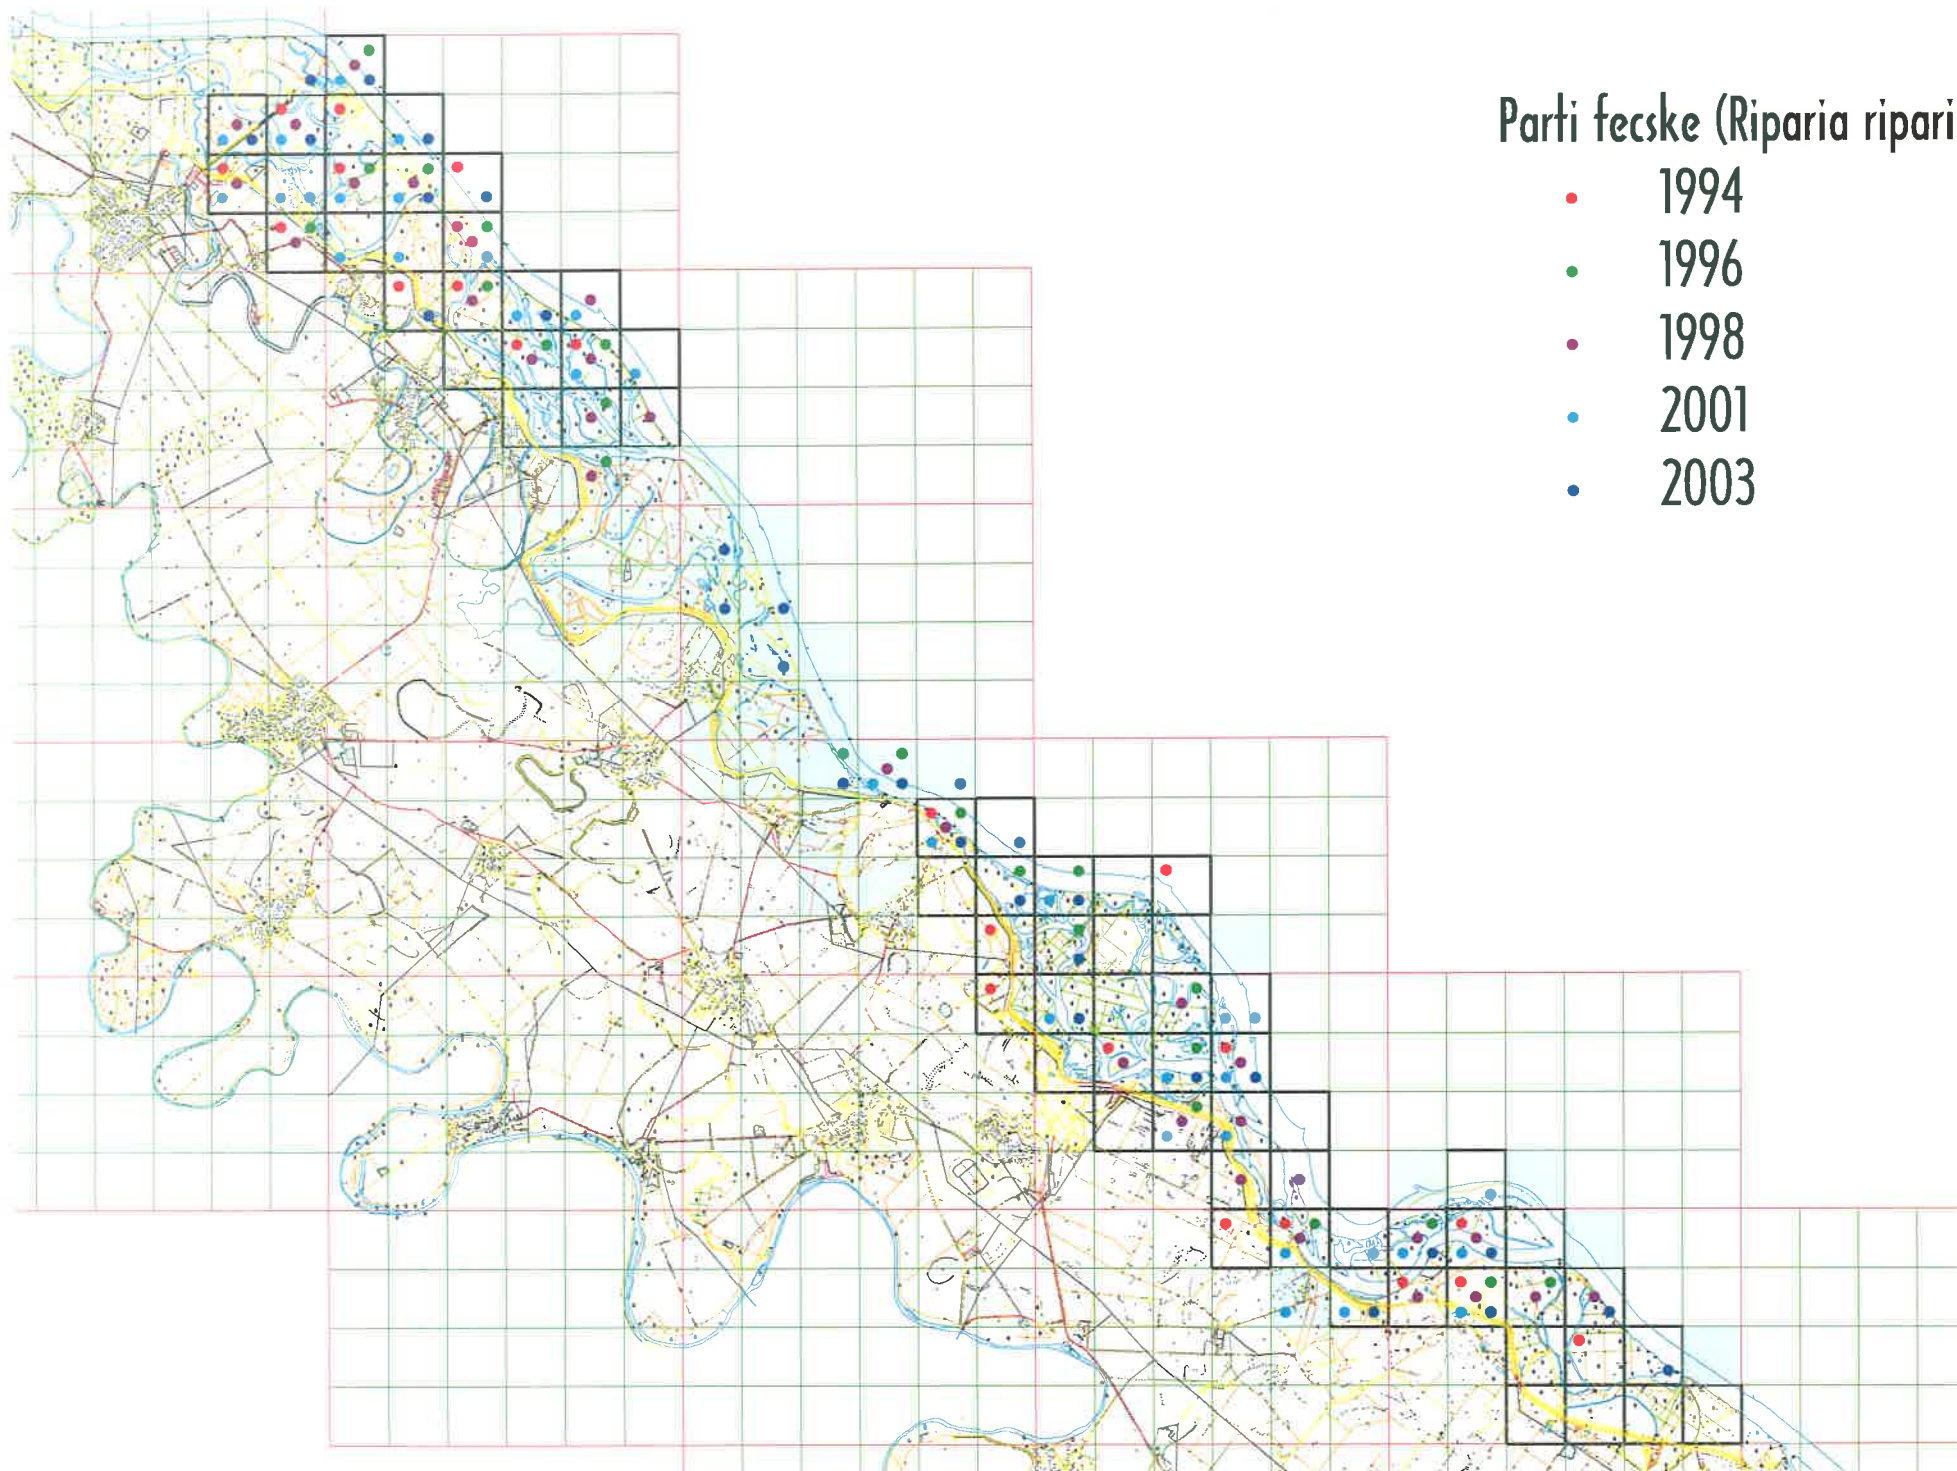

Parti fecske (Riparia riparia)

- 1994
- 1996
- 1998
- 2001
- 2003