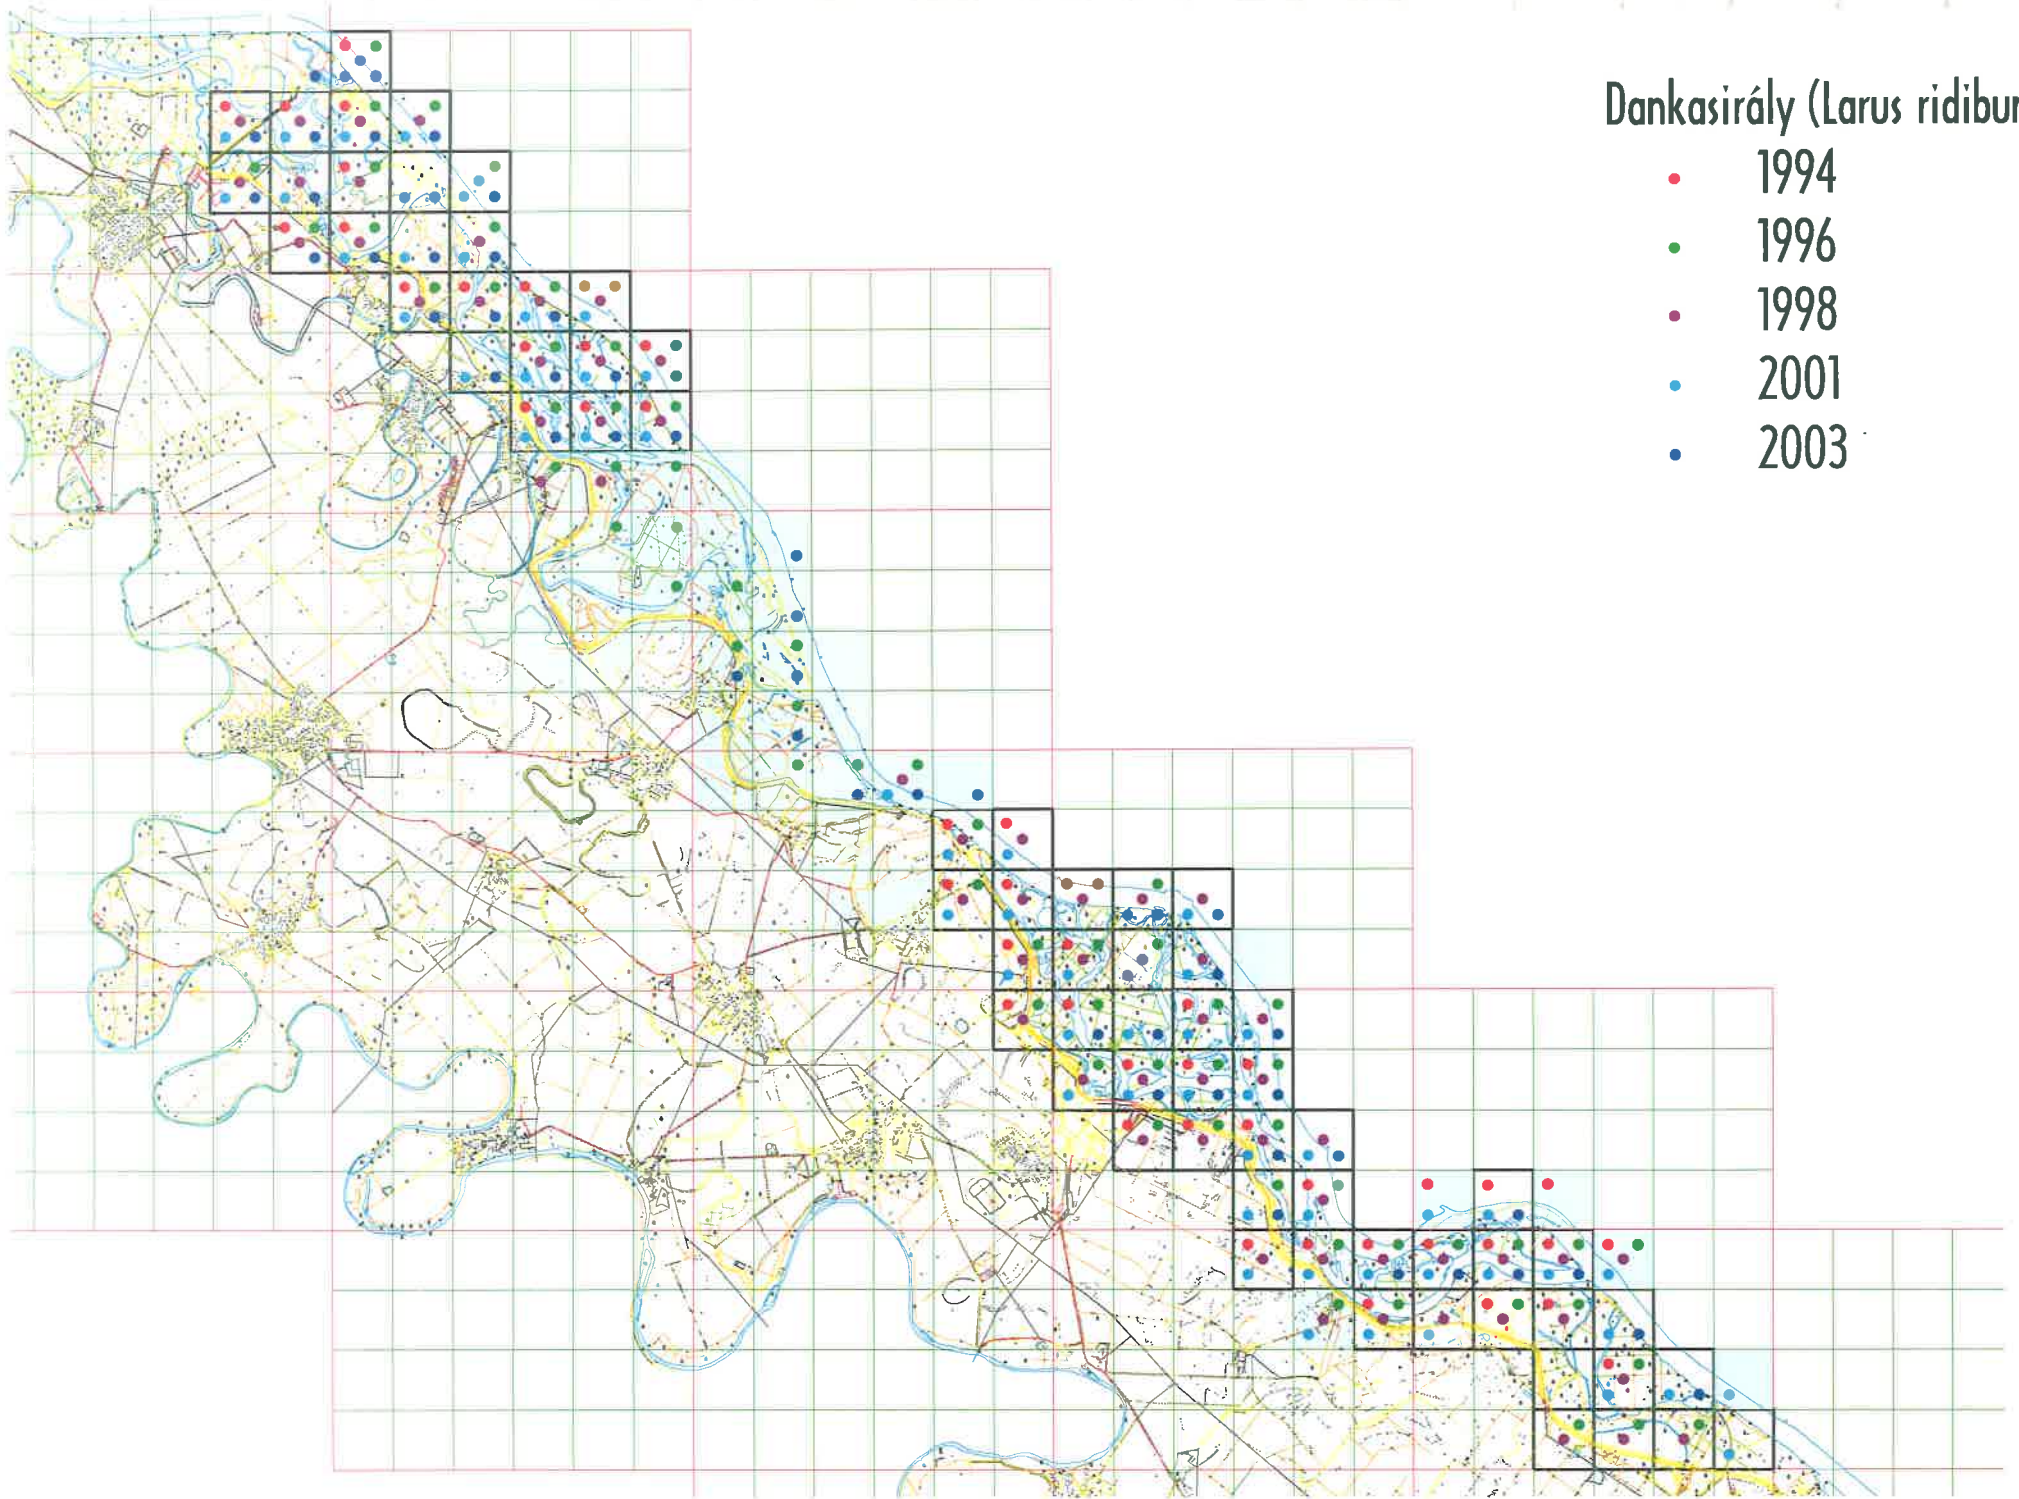

Dankasirály (Larus ridibundus)

- 1994
- 1996
- 1998
- 2001
- 2003