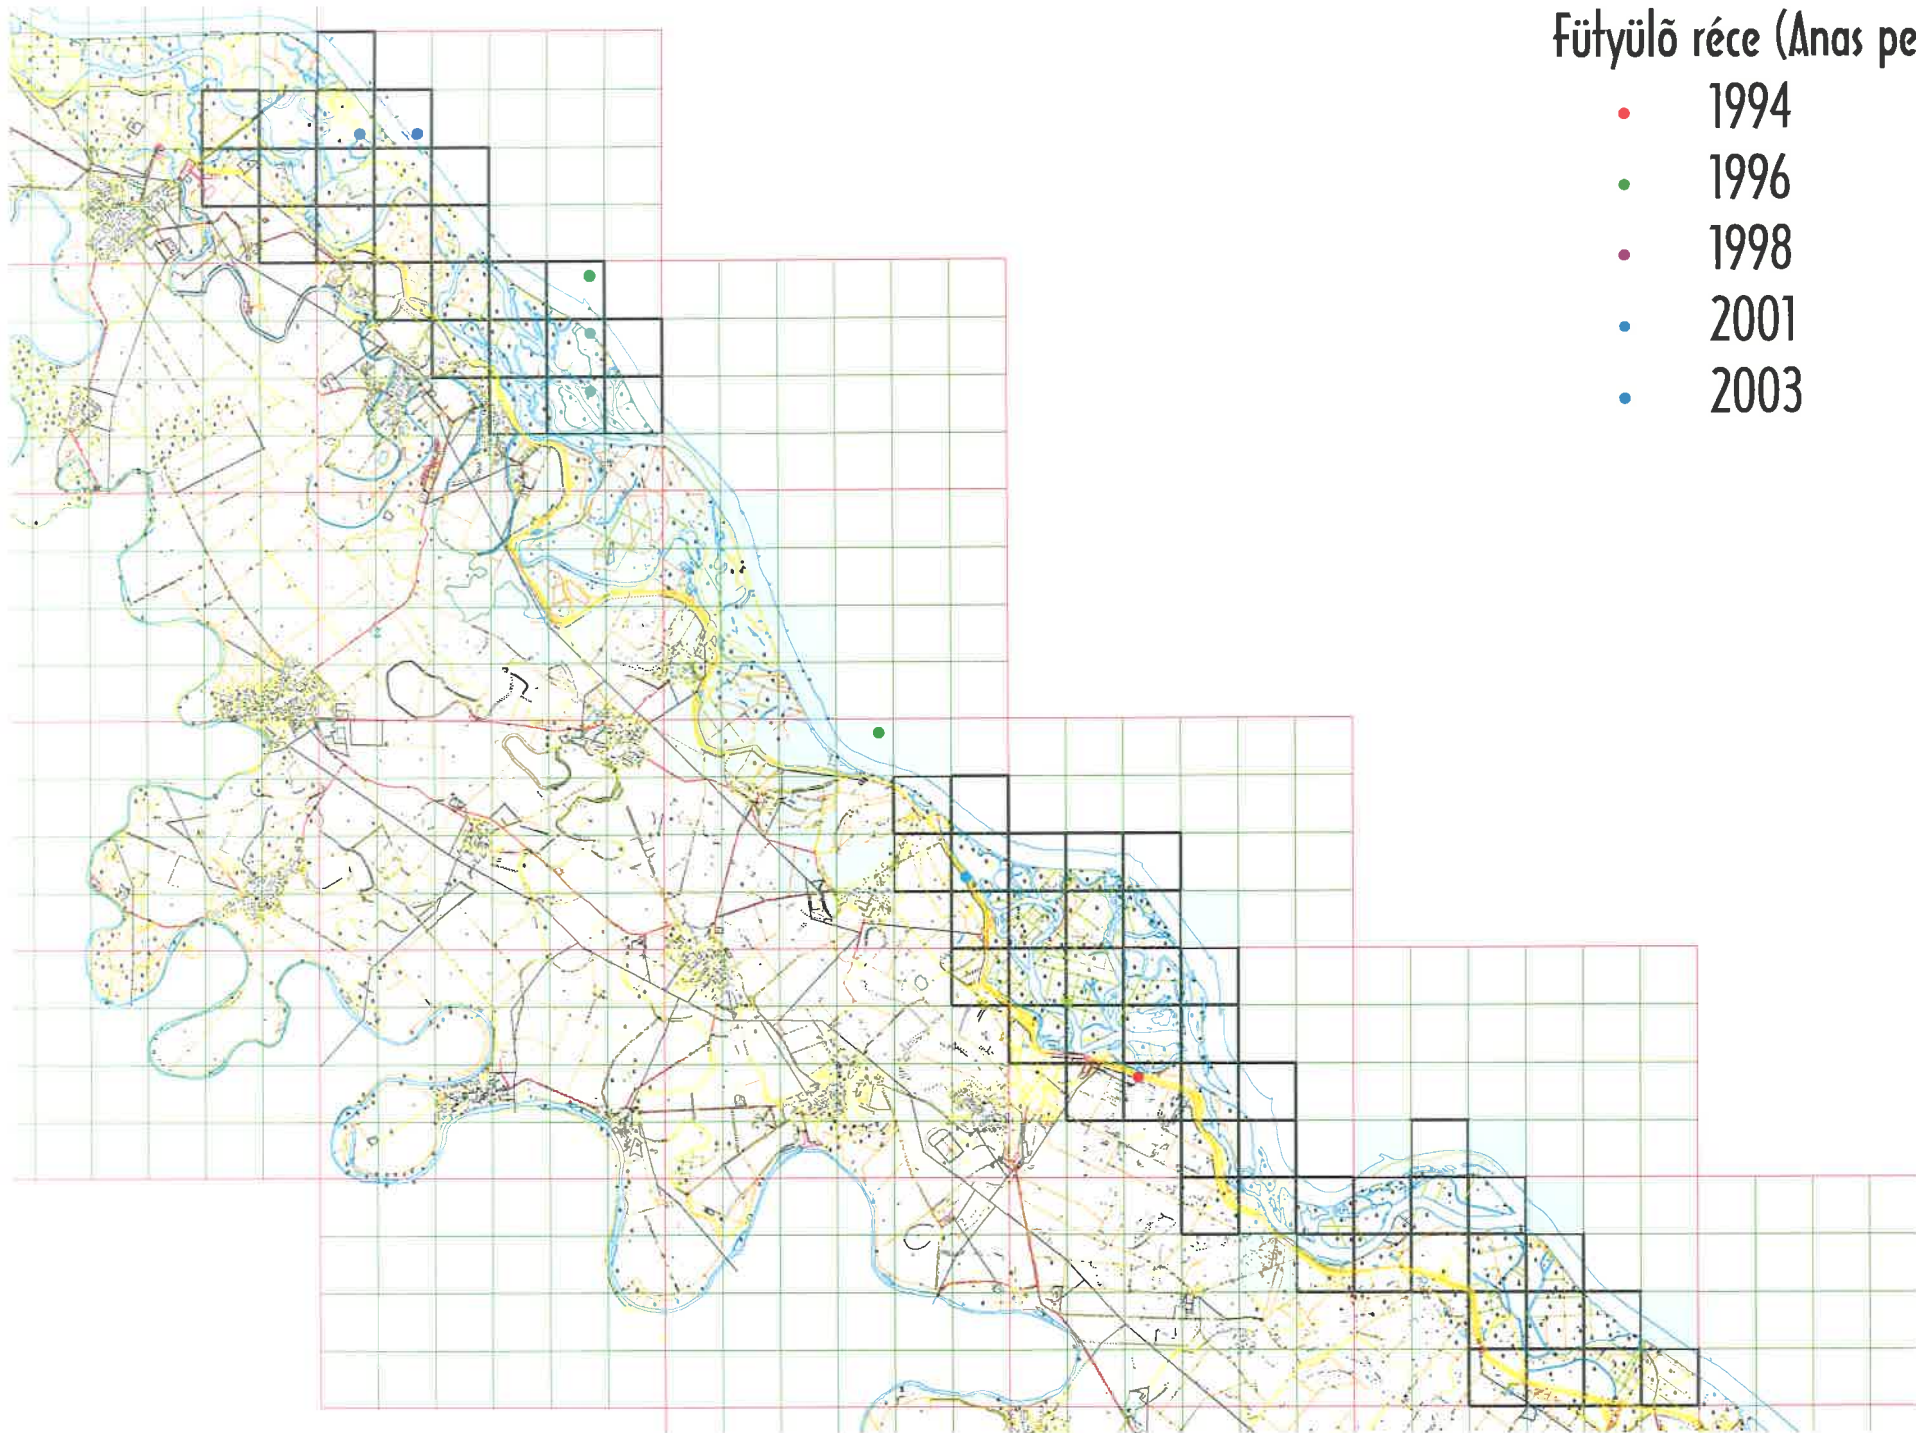

Fütyülő réce (Anas penelope)

- 1994
- 1996
- 1998
- 2001
- 2003