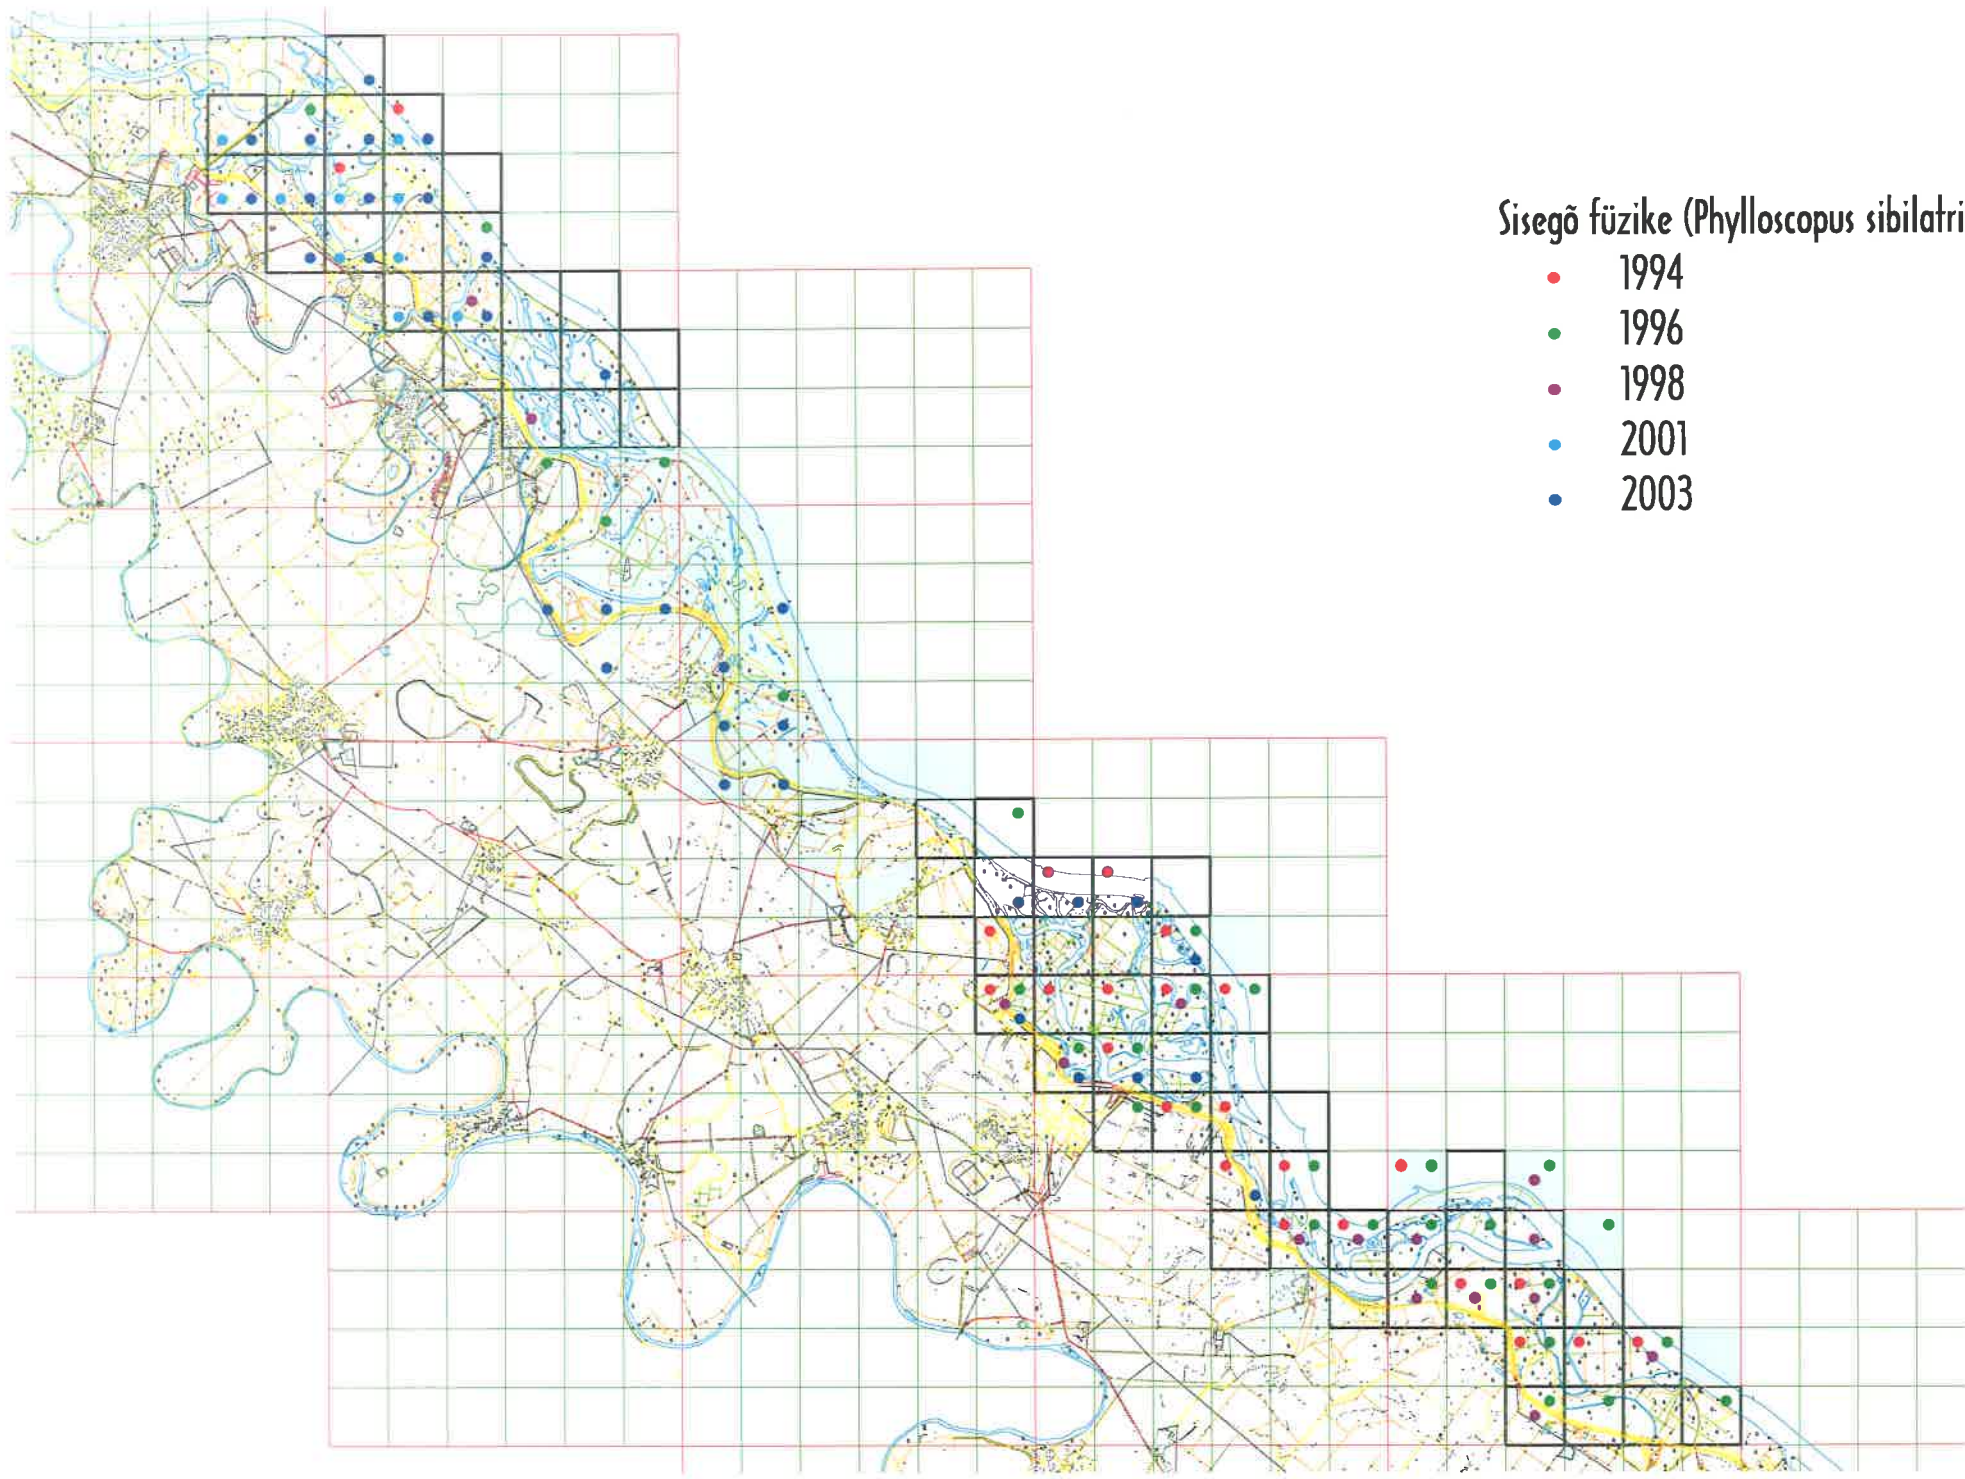

Sisegő füziקה (*Phylloscopus sibilatrix*)

- 1994
- 1996
- 1998
- 2001
- 2003