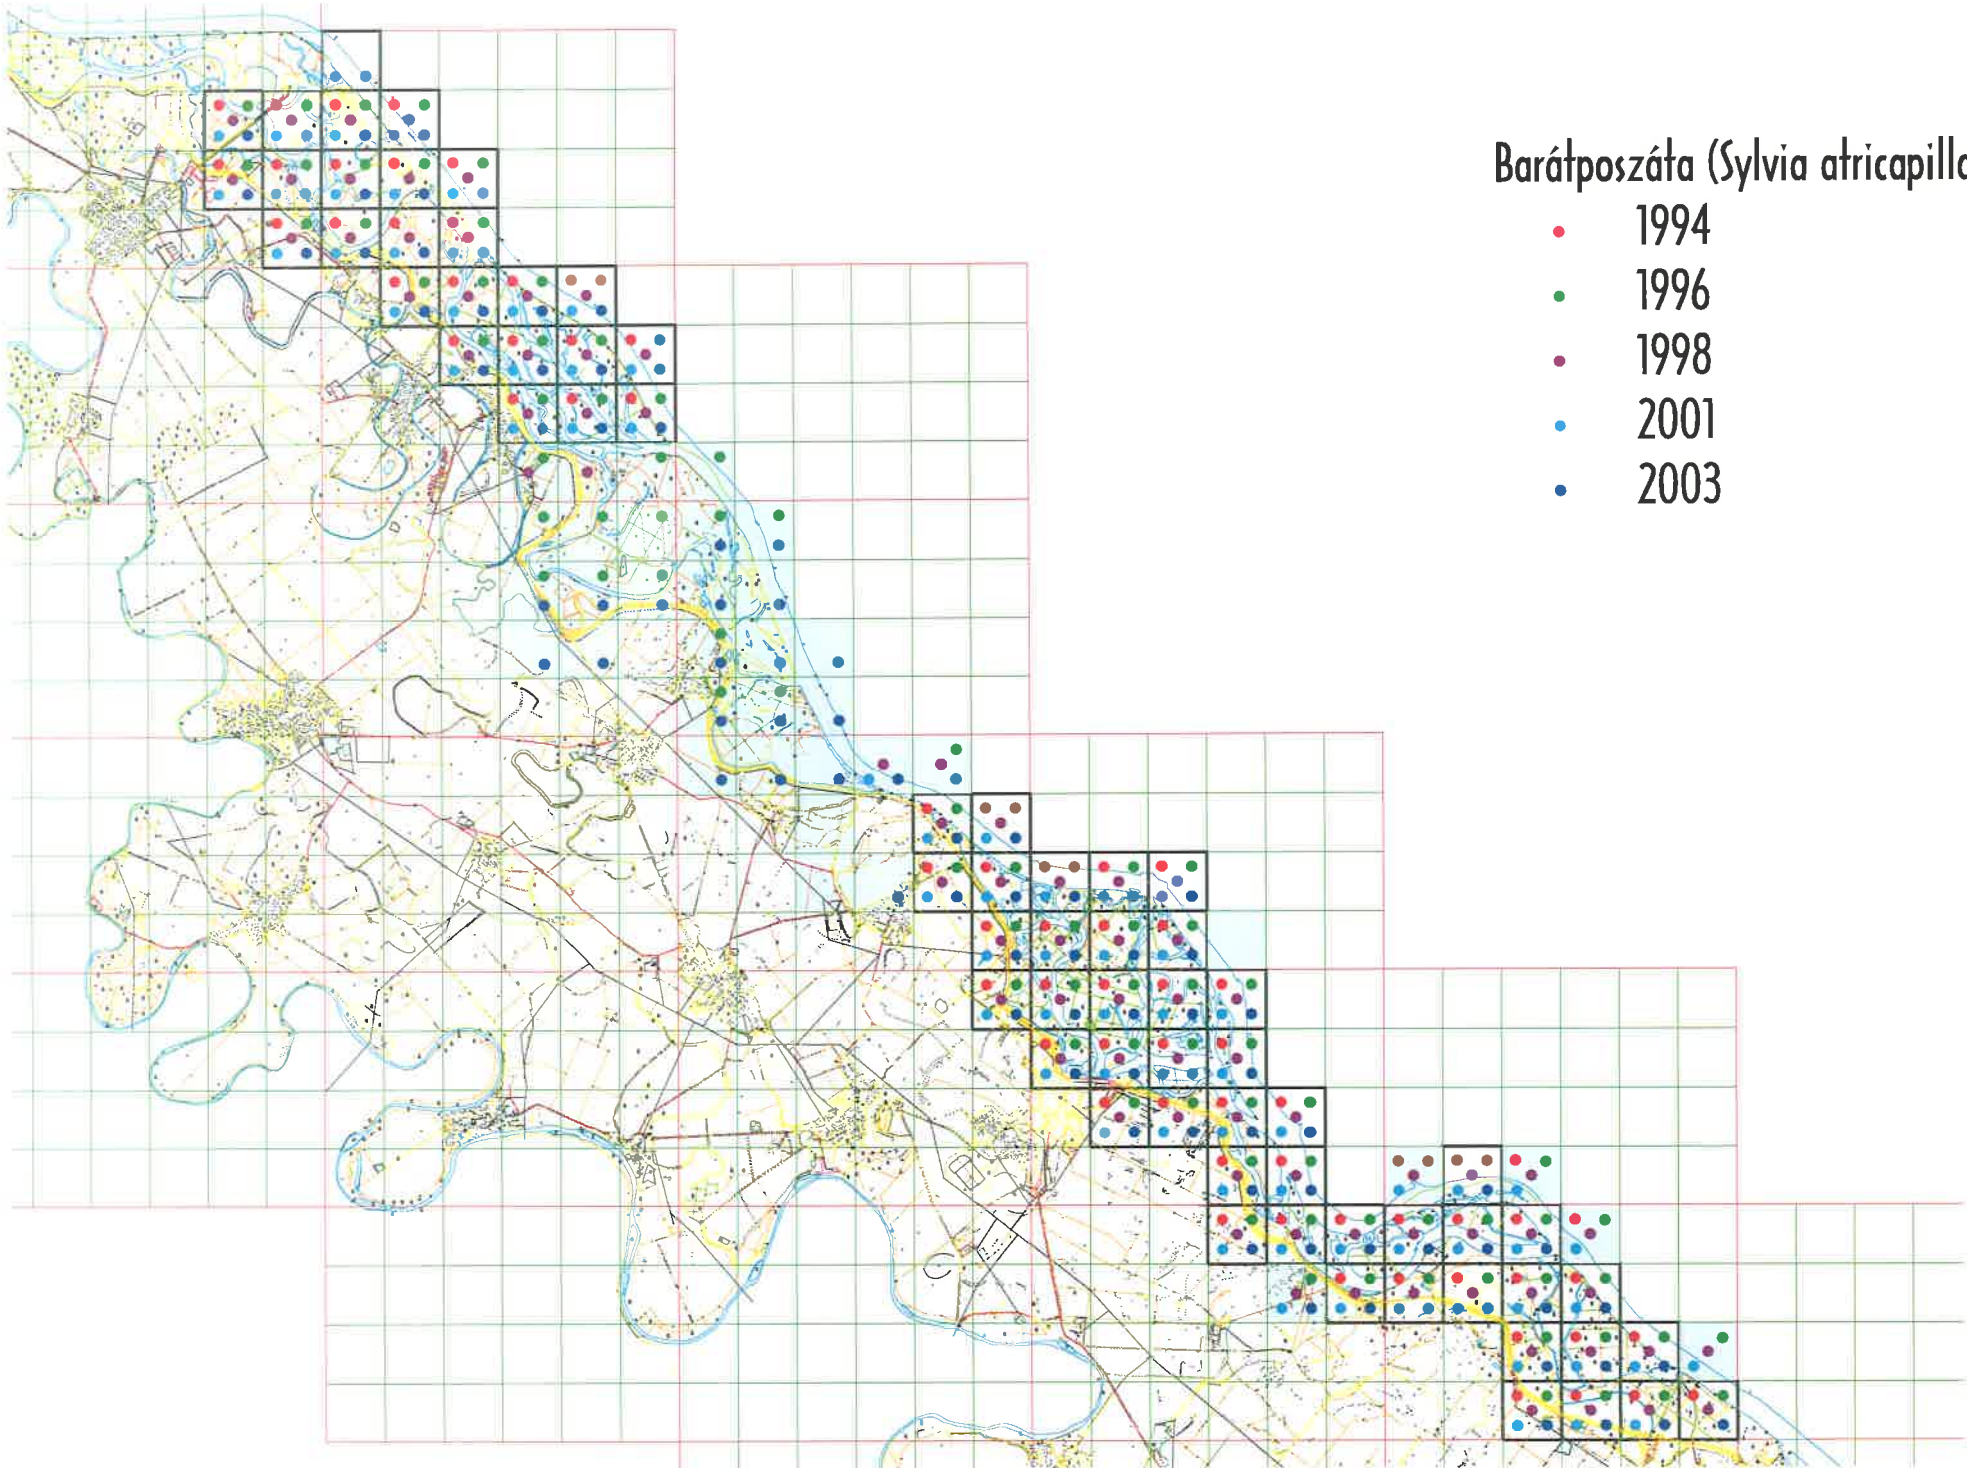

Barátposzáta (*Sylvia atricapilla*)

- 1994
- 1996
- 1998
- 2001
- 2003