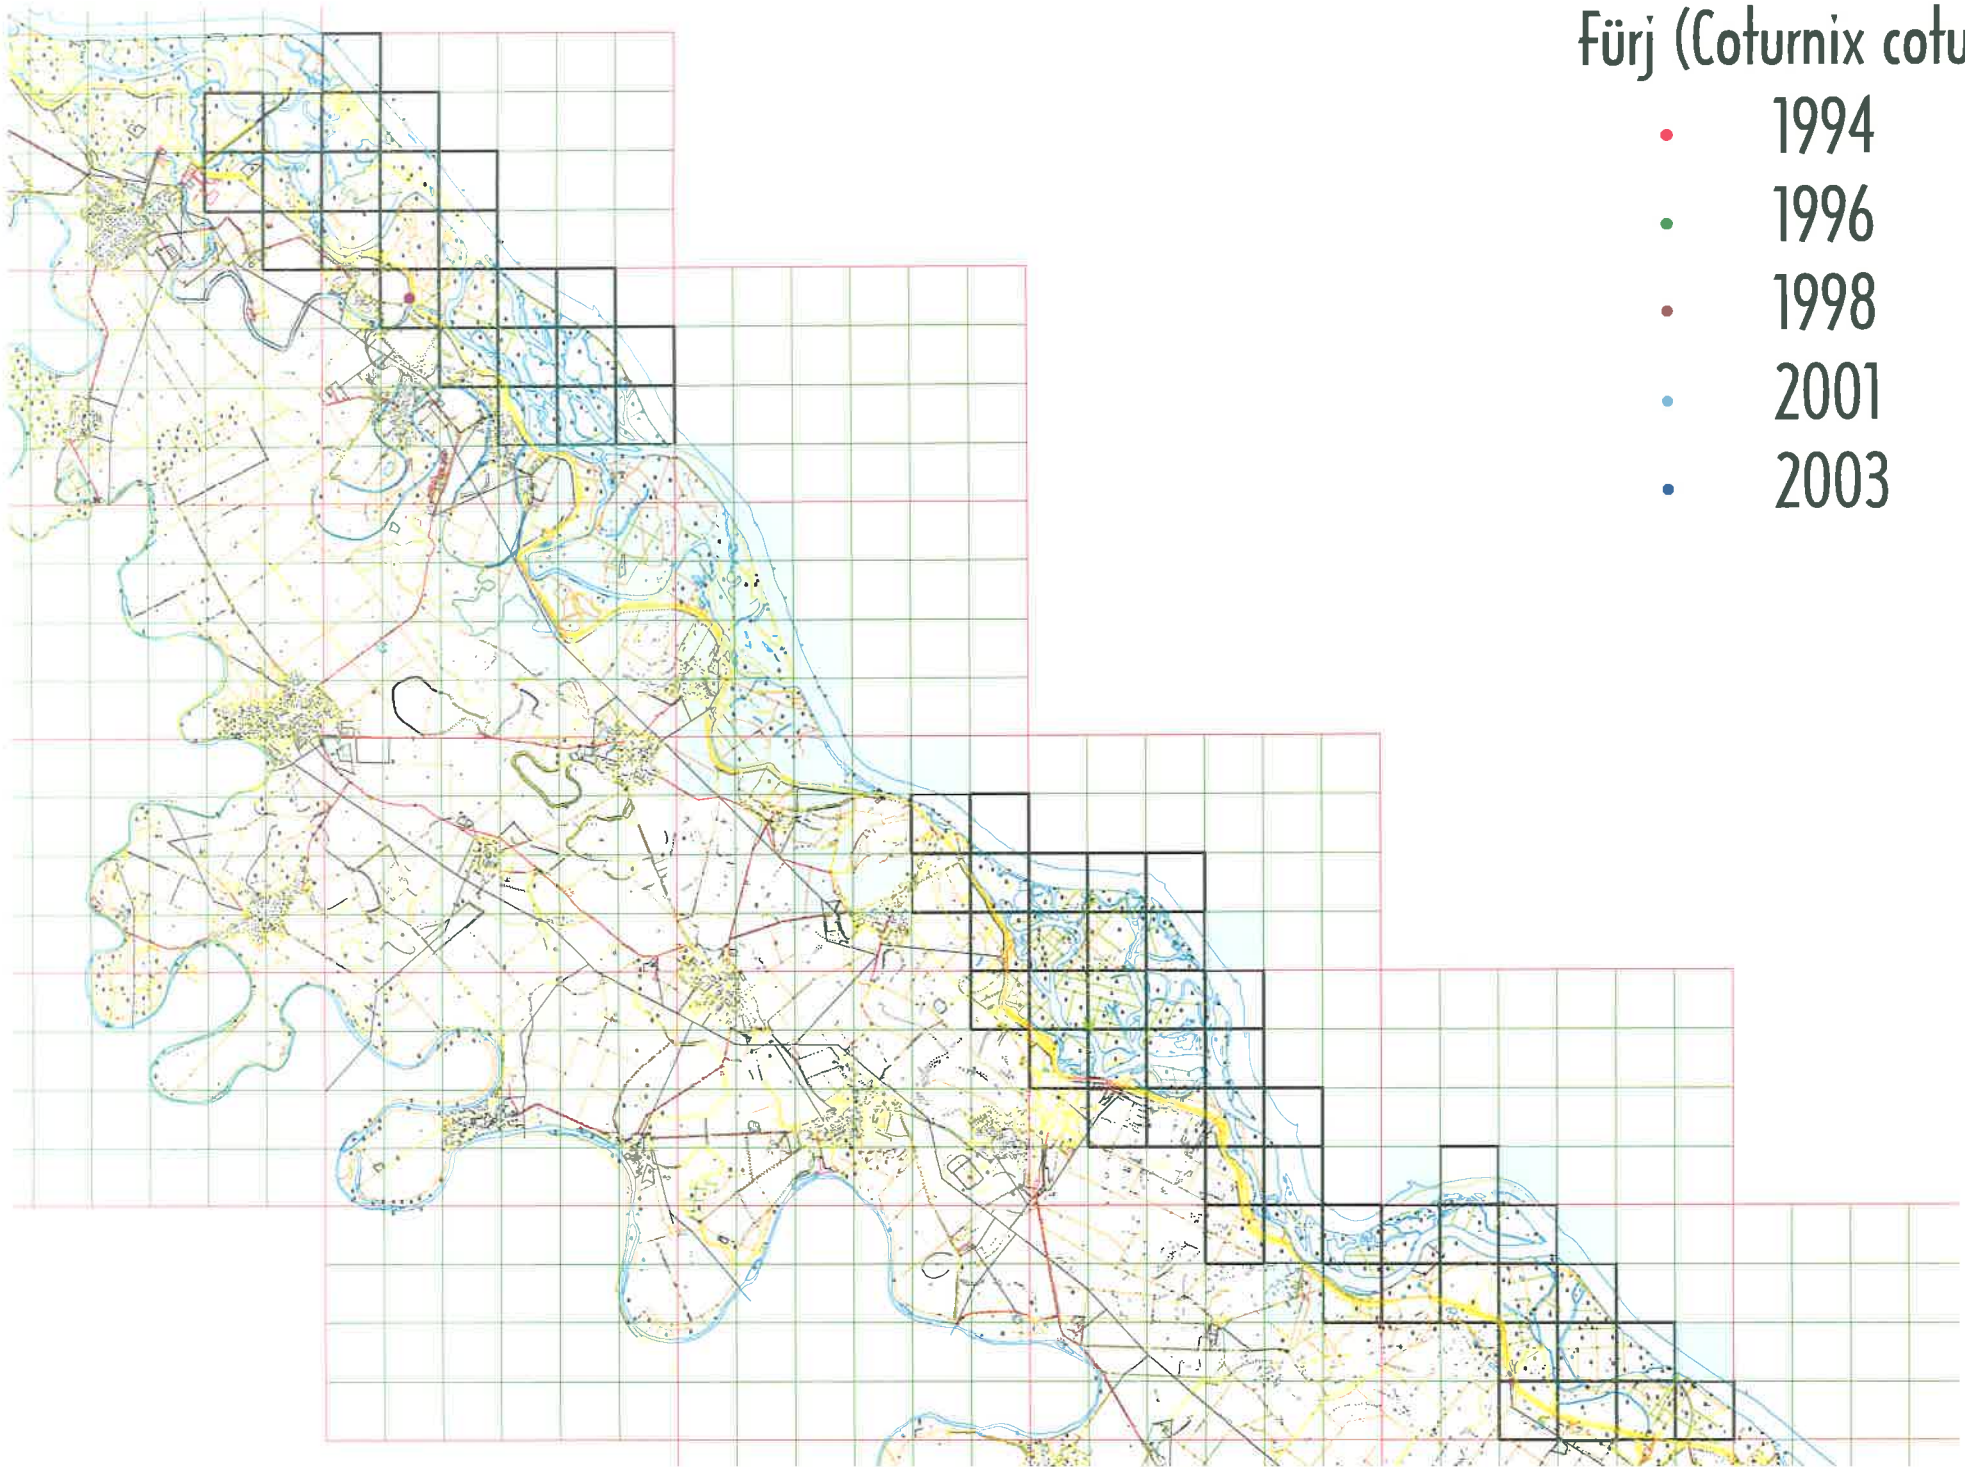

Fürj (*Coturnix coturnix*)

- 1994
- 1996
- 1998
- 2001
- 2003