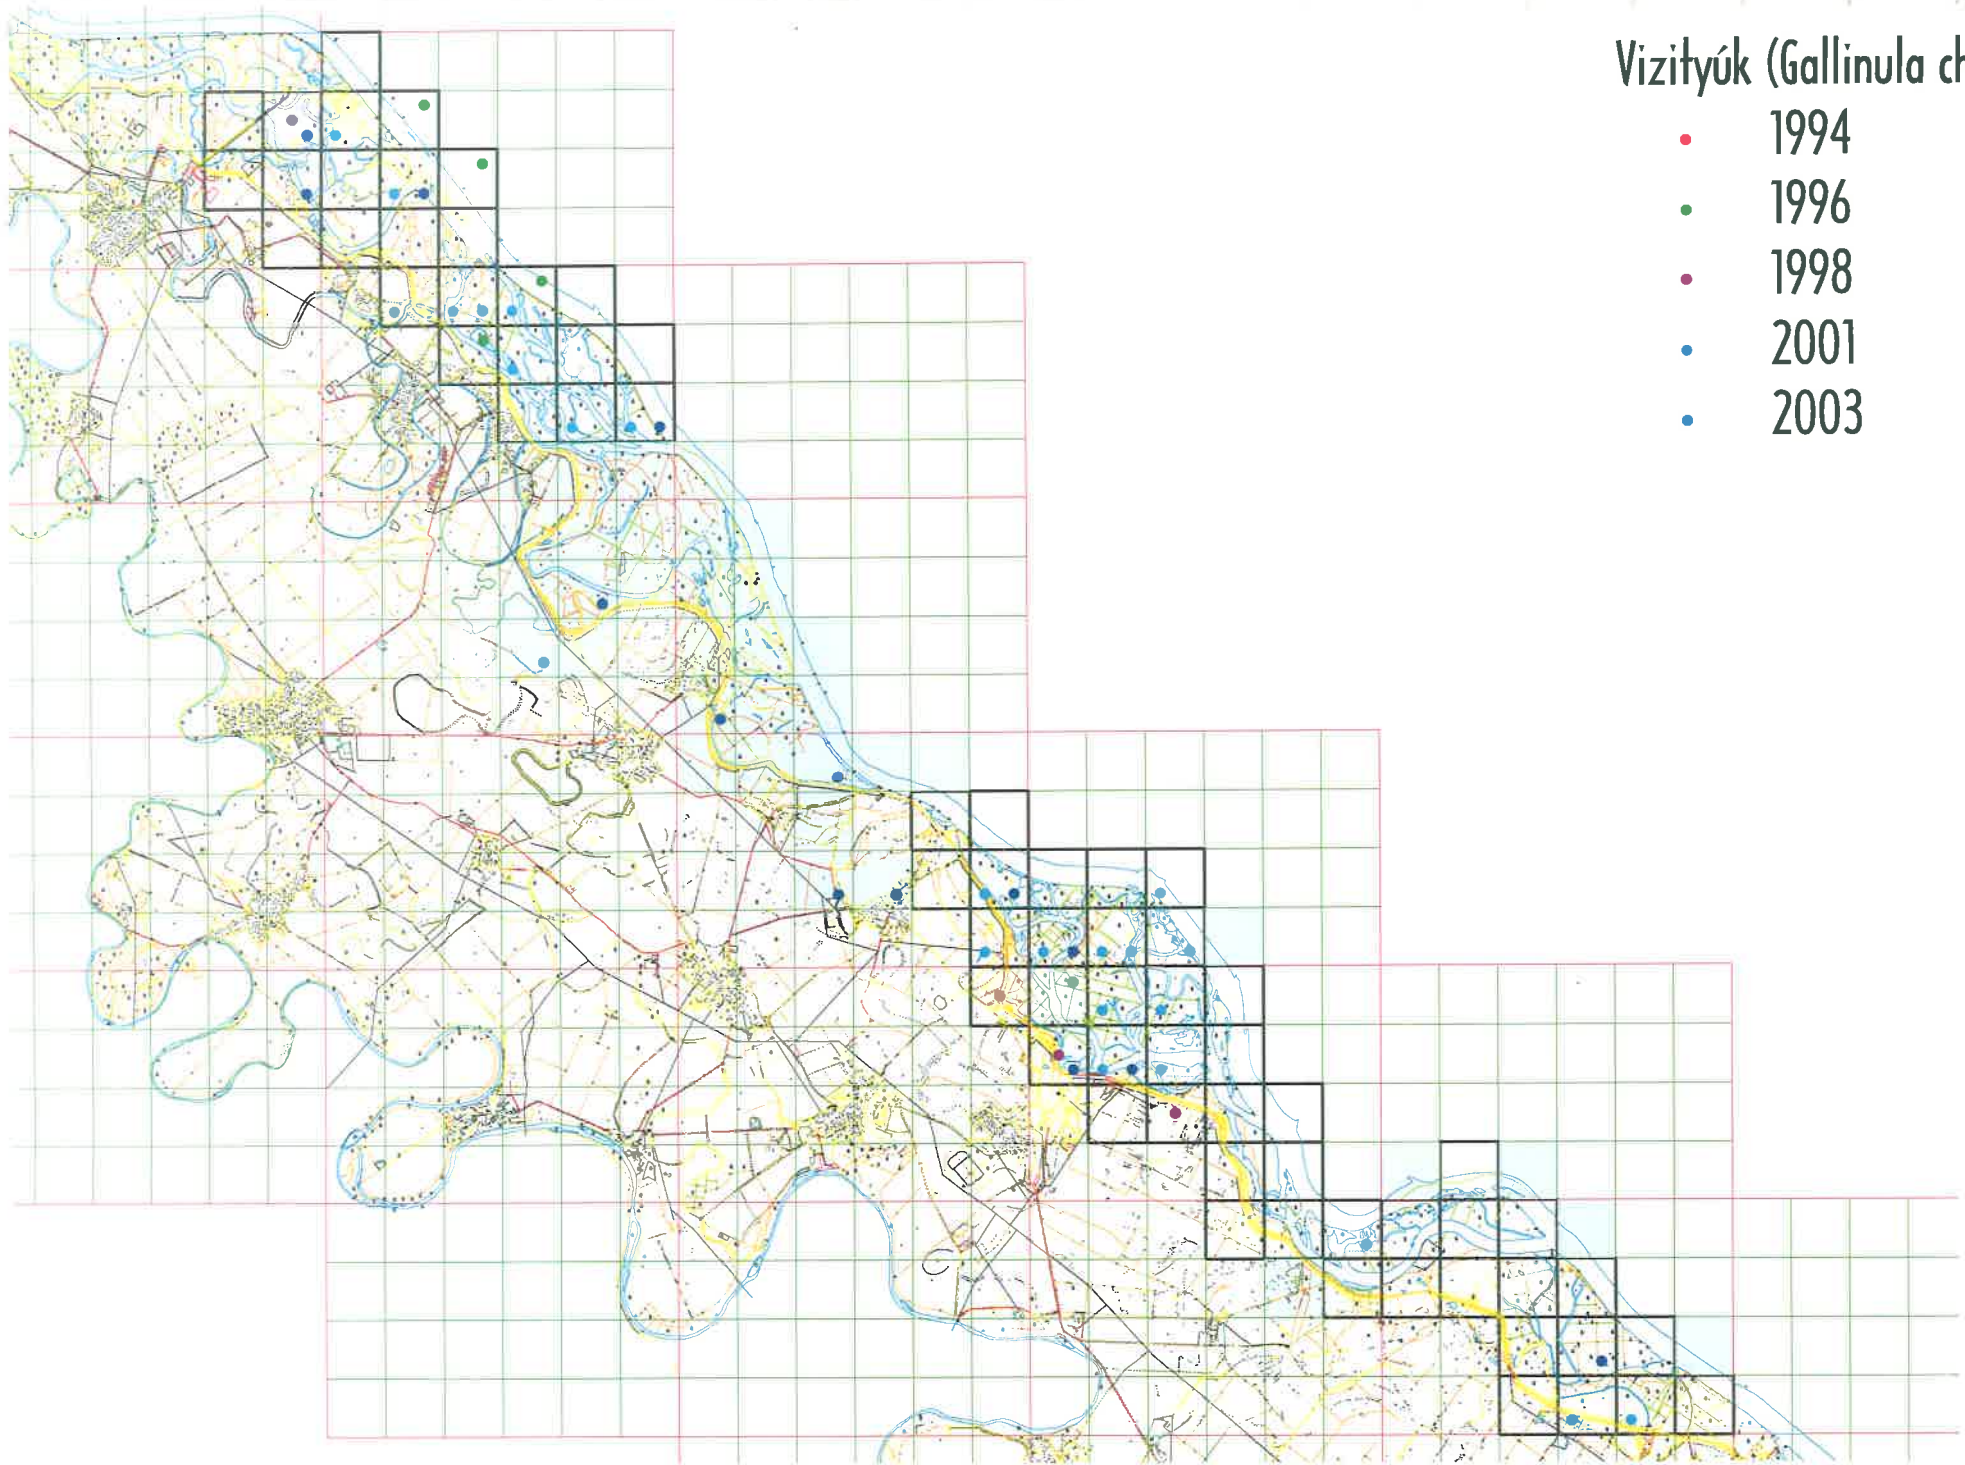

Vizityúk (Gallinula chloropus)

- 1994
- 1996
- 1998
- 2001
- 2003