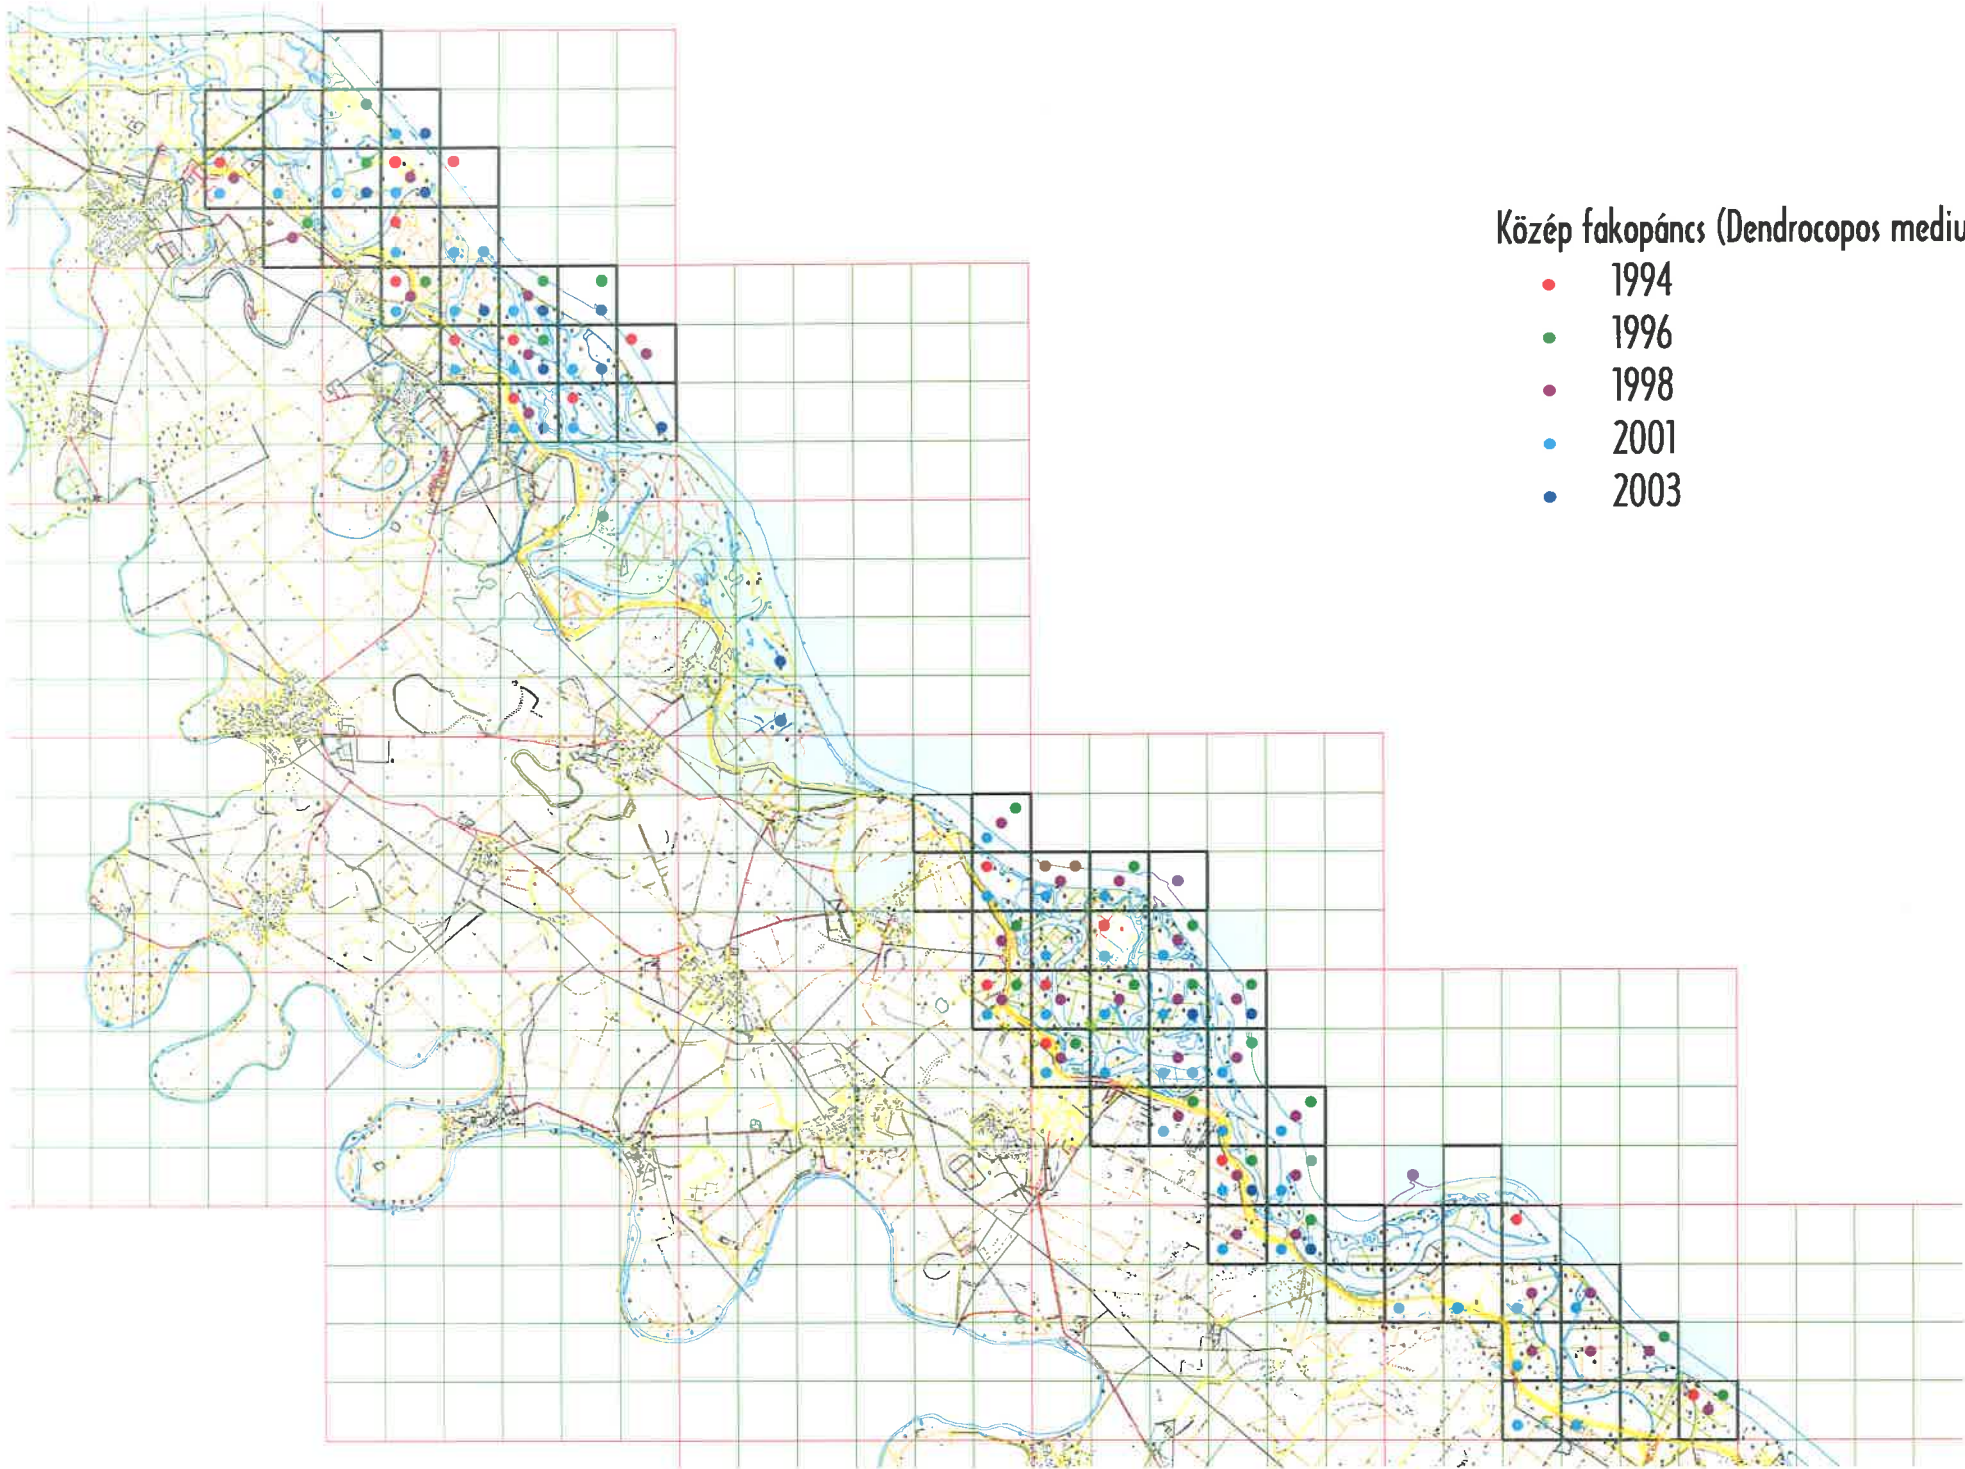

- 1994
- 1996
- 1998
- 2001
- 2003

Fekete harkály (*Dryocopus martius*)

- 1994
- 1996
- 1998
- 2001
- 2003

Nagy fakopáncs (Dendrocopos major)

- 1994
- 1996
- 1998
- 2001
- 2003

Közép fakopáncs (*Dendrocopos medius*)