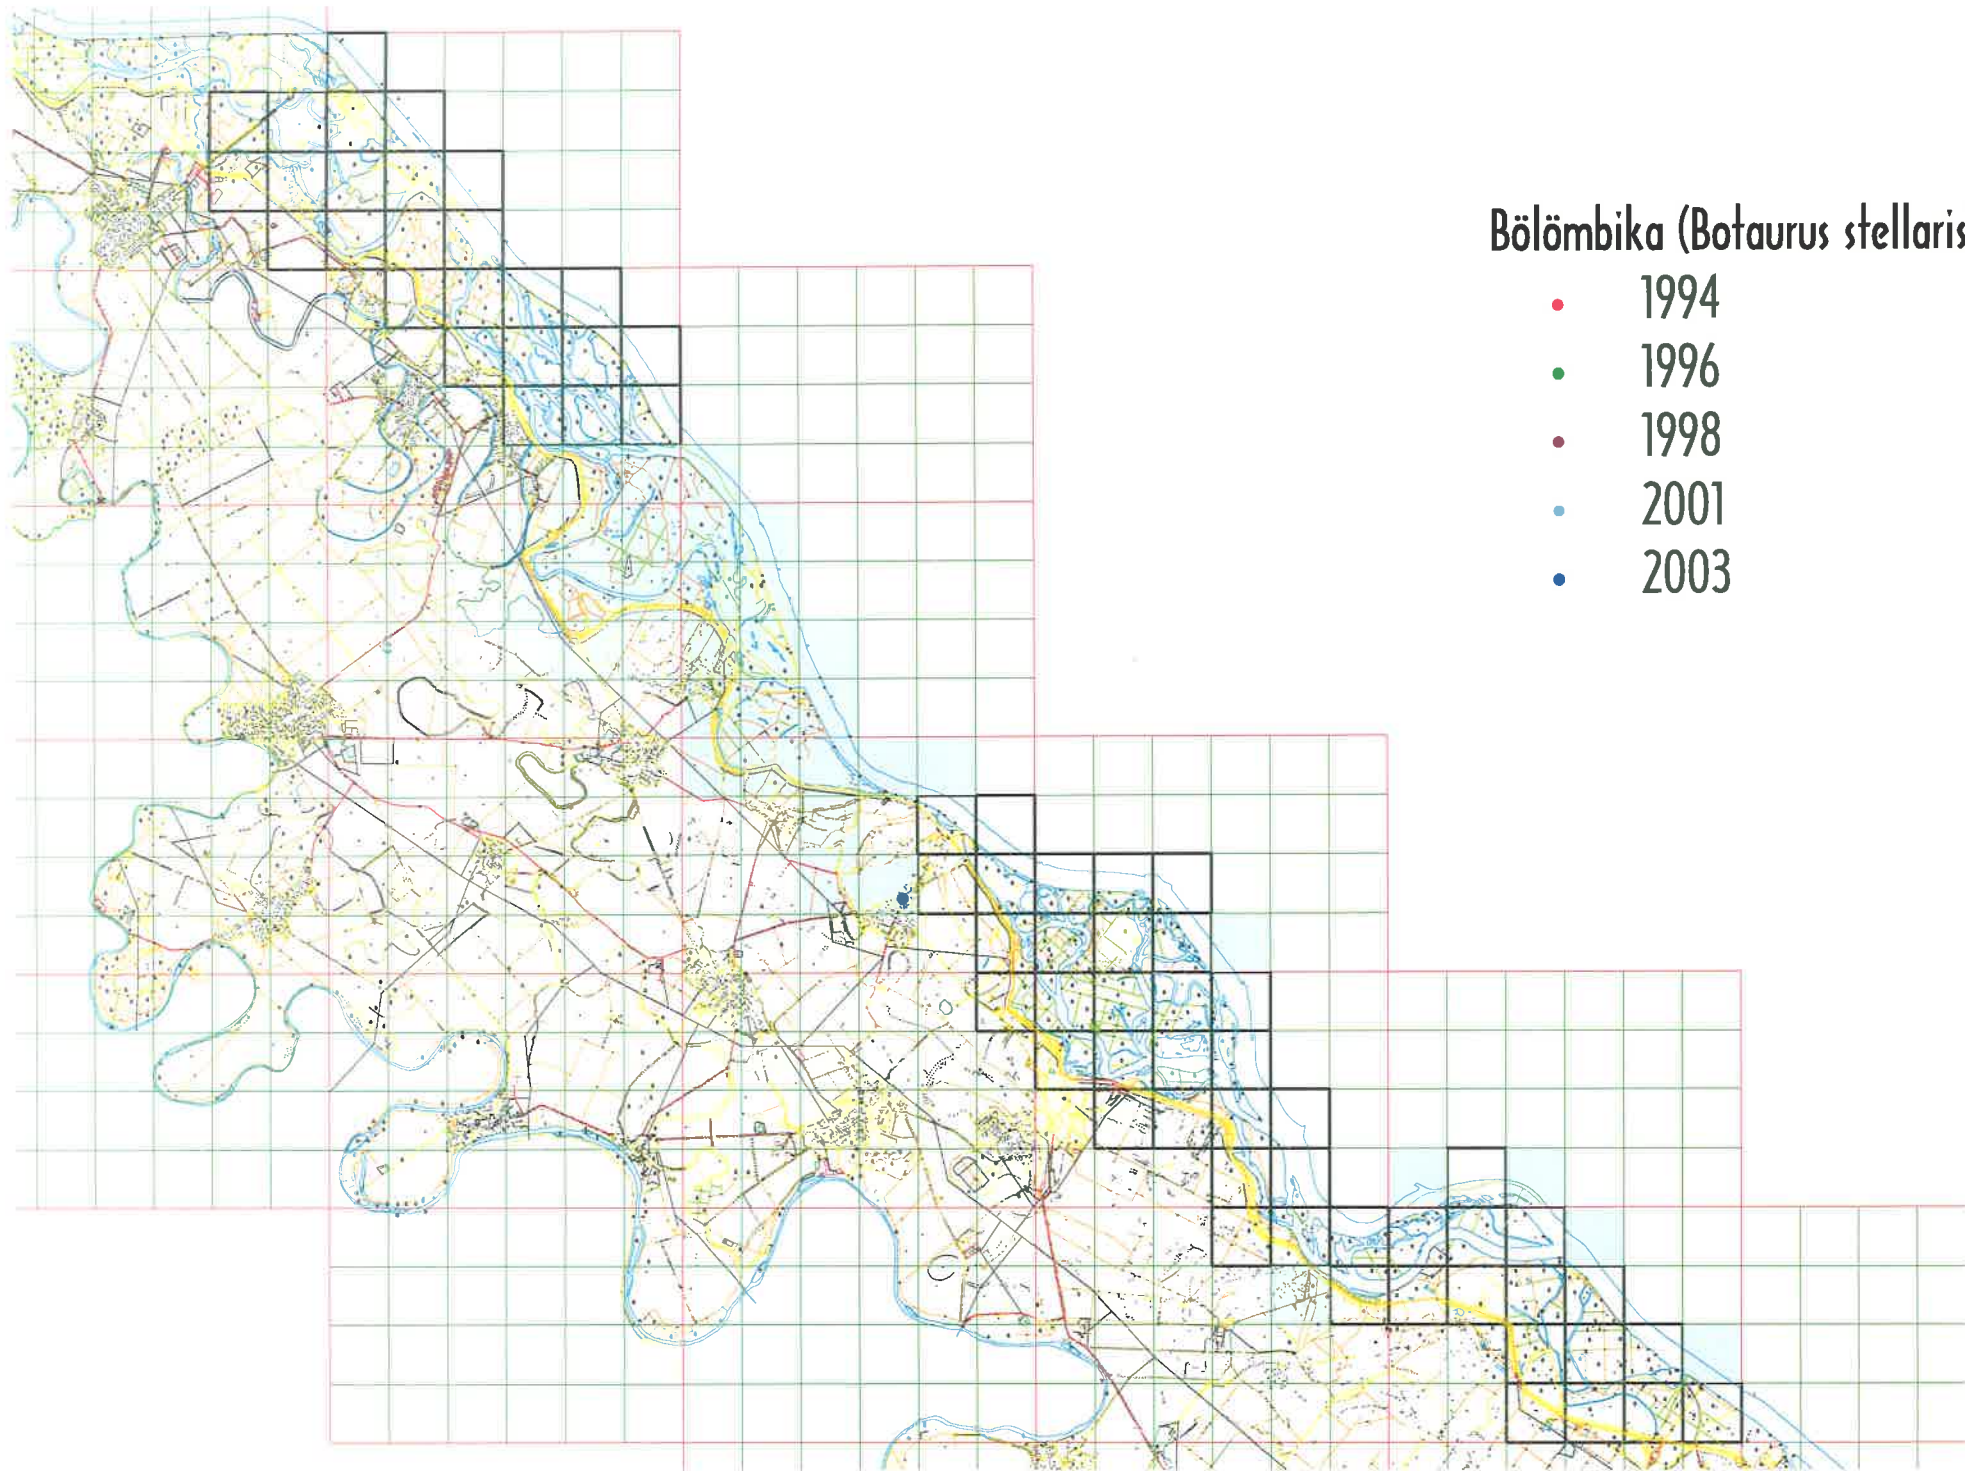

Bülömbika (*Botaurus stellaris*)

- 1994
- 1996
- 1998
- 2001
- 2003