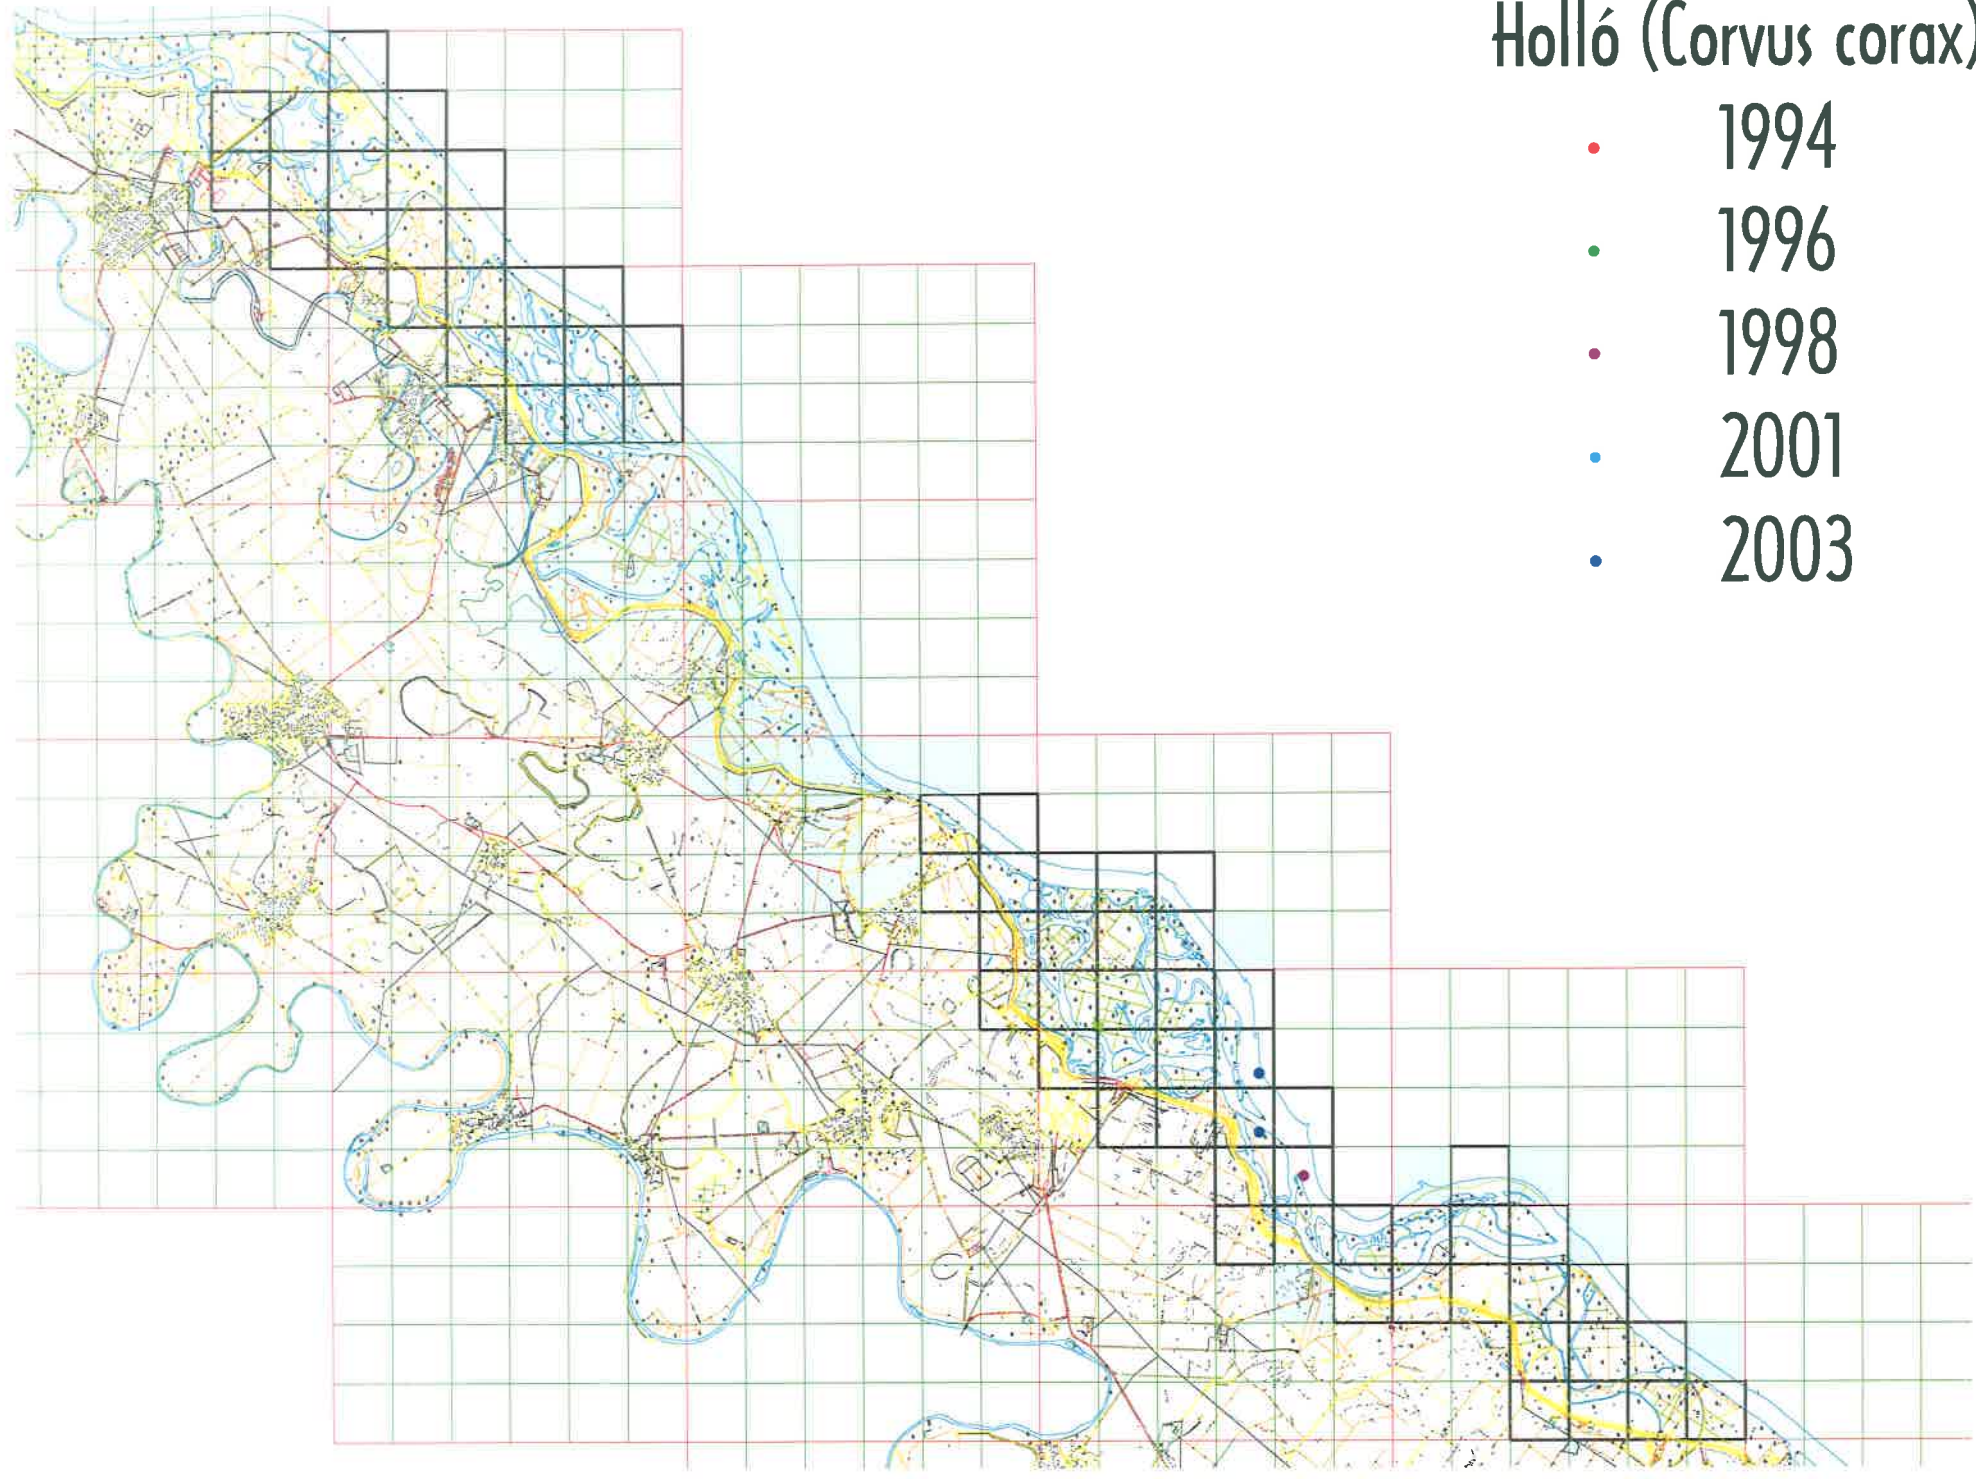

Holló (*Corvus corax*)

- 1994
- 1996
- 1998
- 2001
- 2003