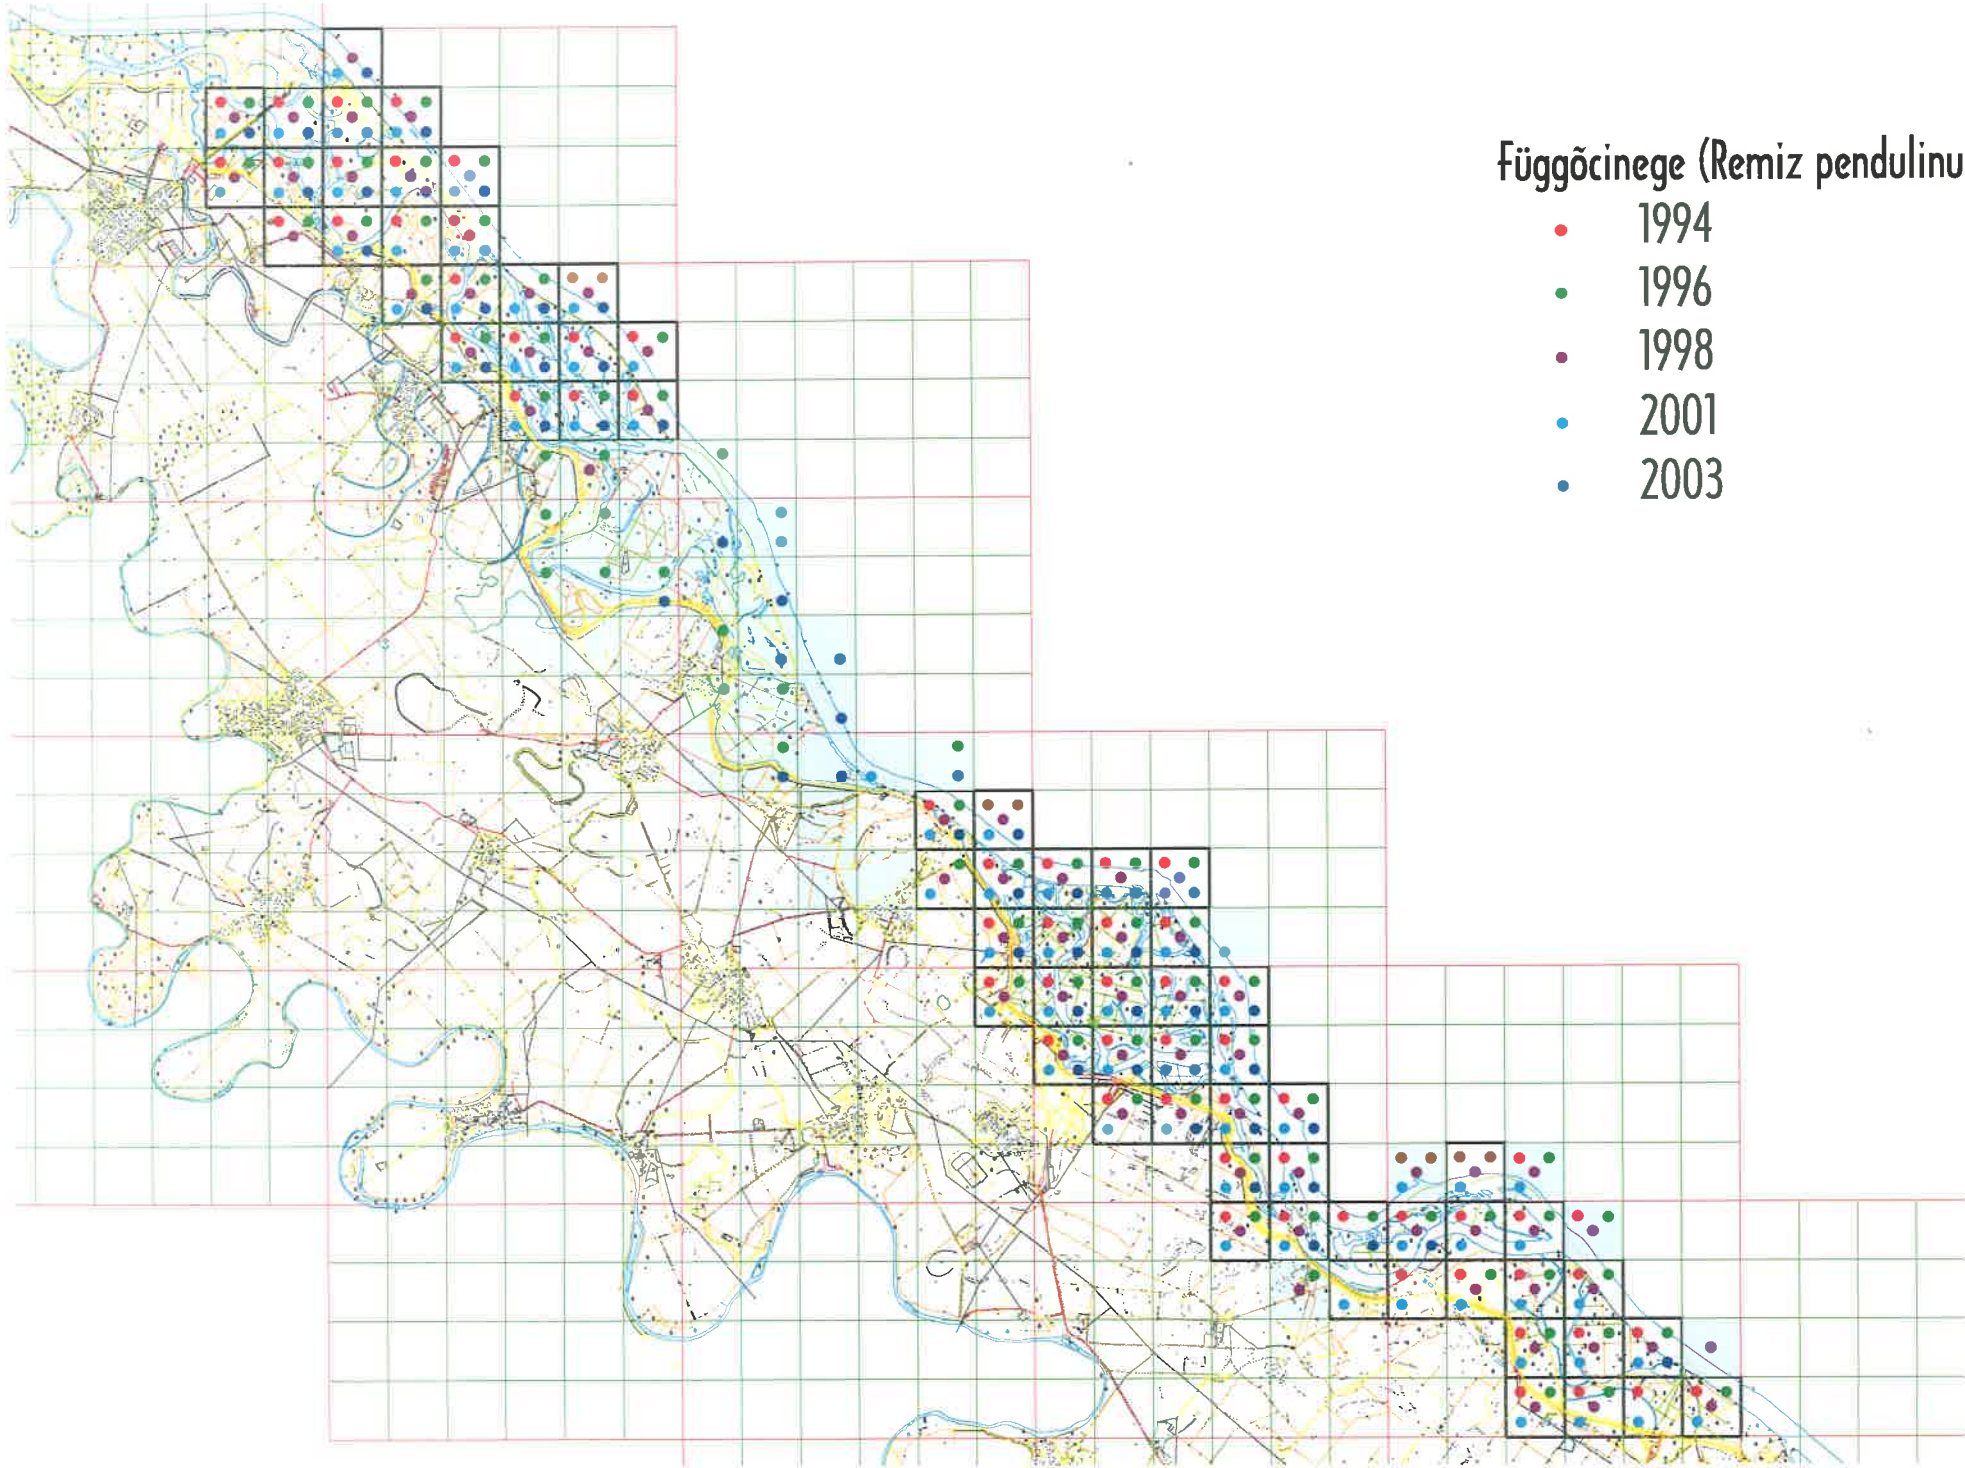

Függőcinege (Remiz pendulinus)

- 1994
- 1996
- 1998
- 2001
- 2003