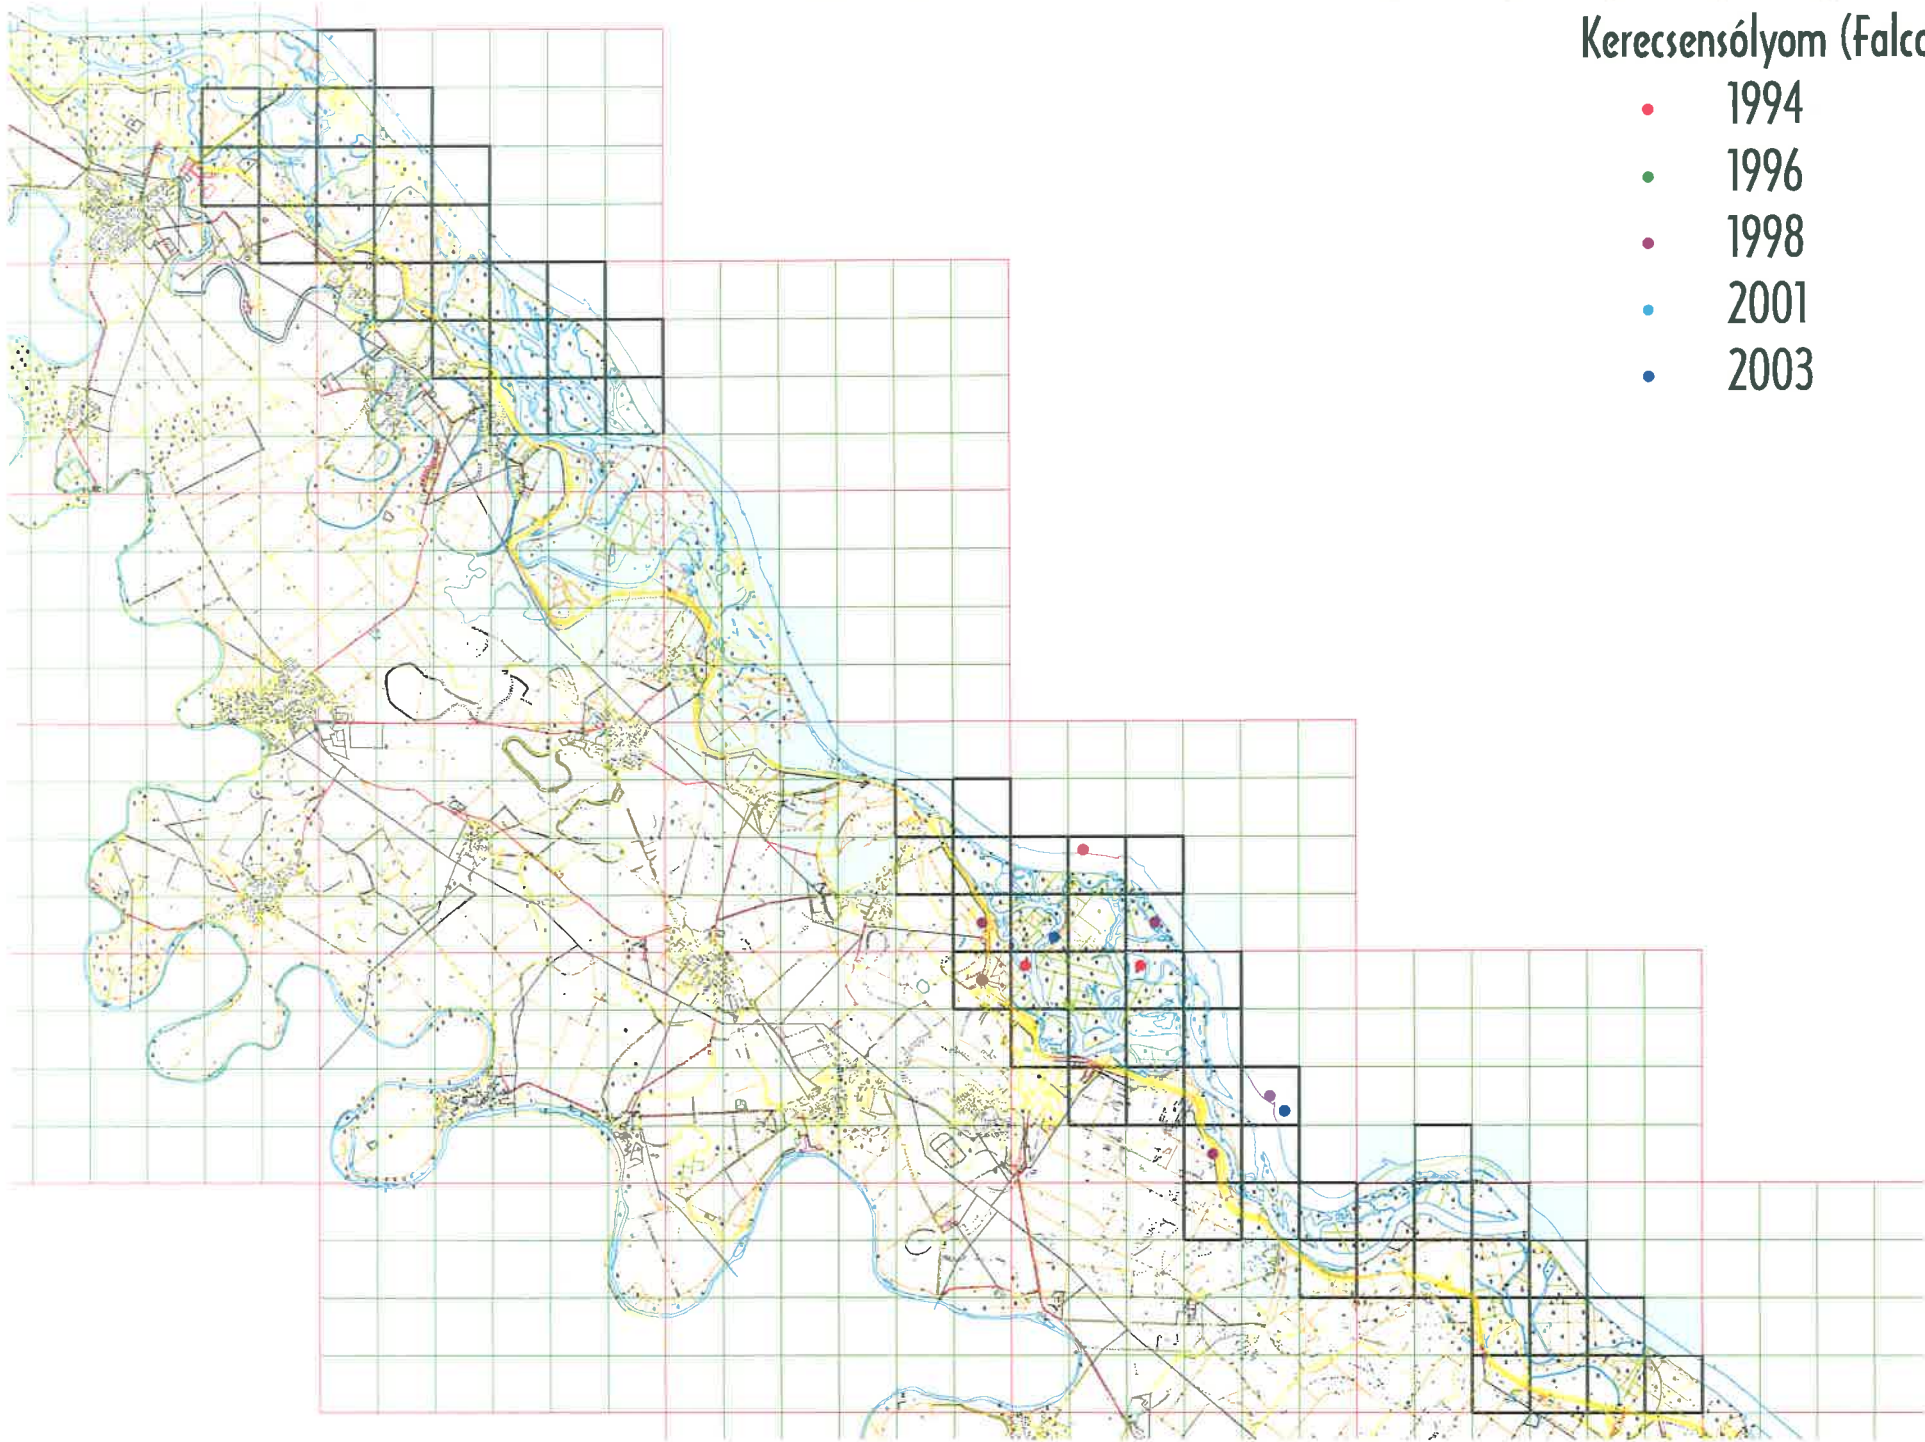

Vörös vércse (falco tinnunculus)

- 1994
- 1996
- 1998
- 2001
- 2003

Kabasólyom (Falco subbuteo)

- 1994
- 1996
- 1998
- 2001
- 2003

Kerecsensólyom (*Falco cherrug*)

- 1994
- 1996
- 1998
- 2001
- 2003

Fürj (*Coturnix coturnix*)