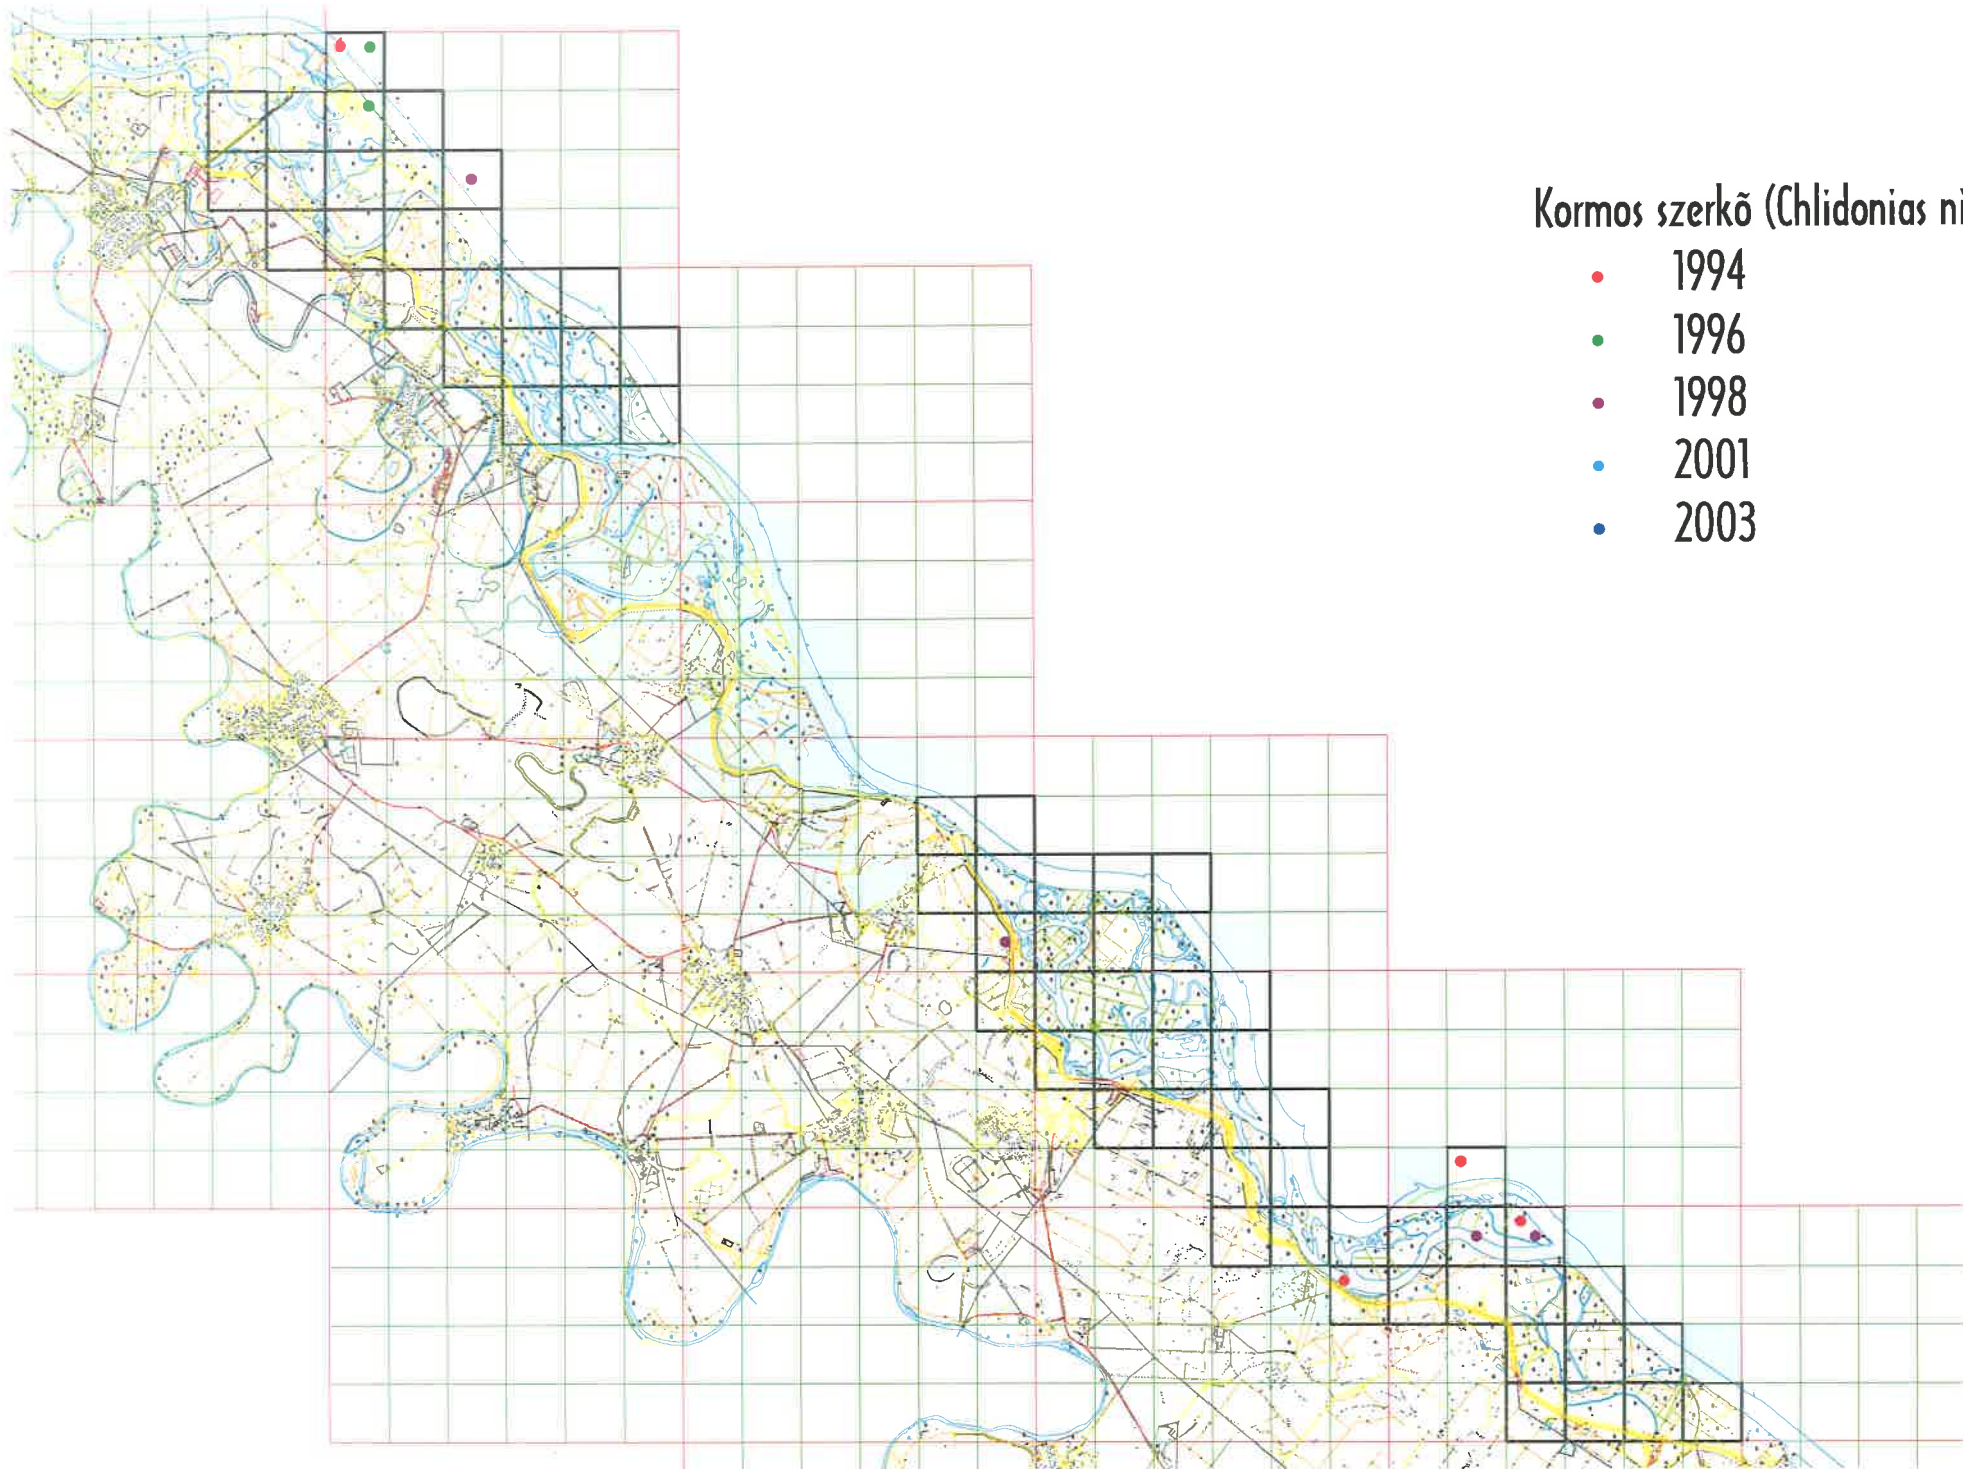

Kormos szerkő (*Chlidonias niger*)

- 1994
- 1996
- 1998
- 2001
- 2003