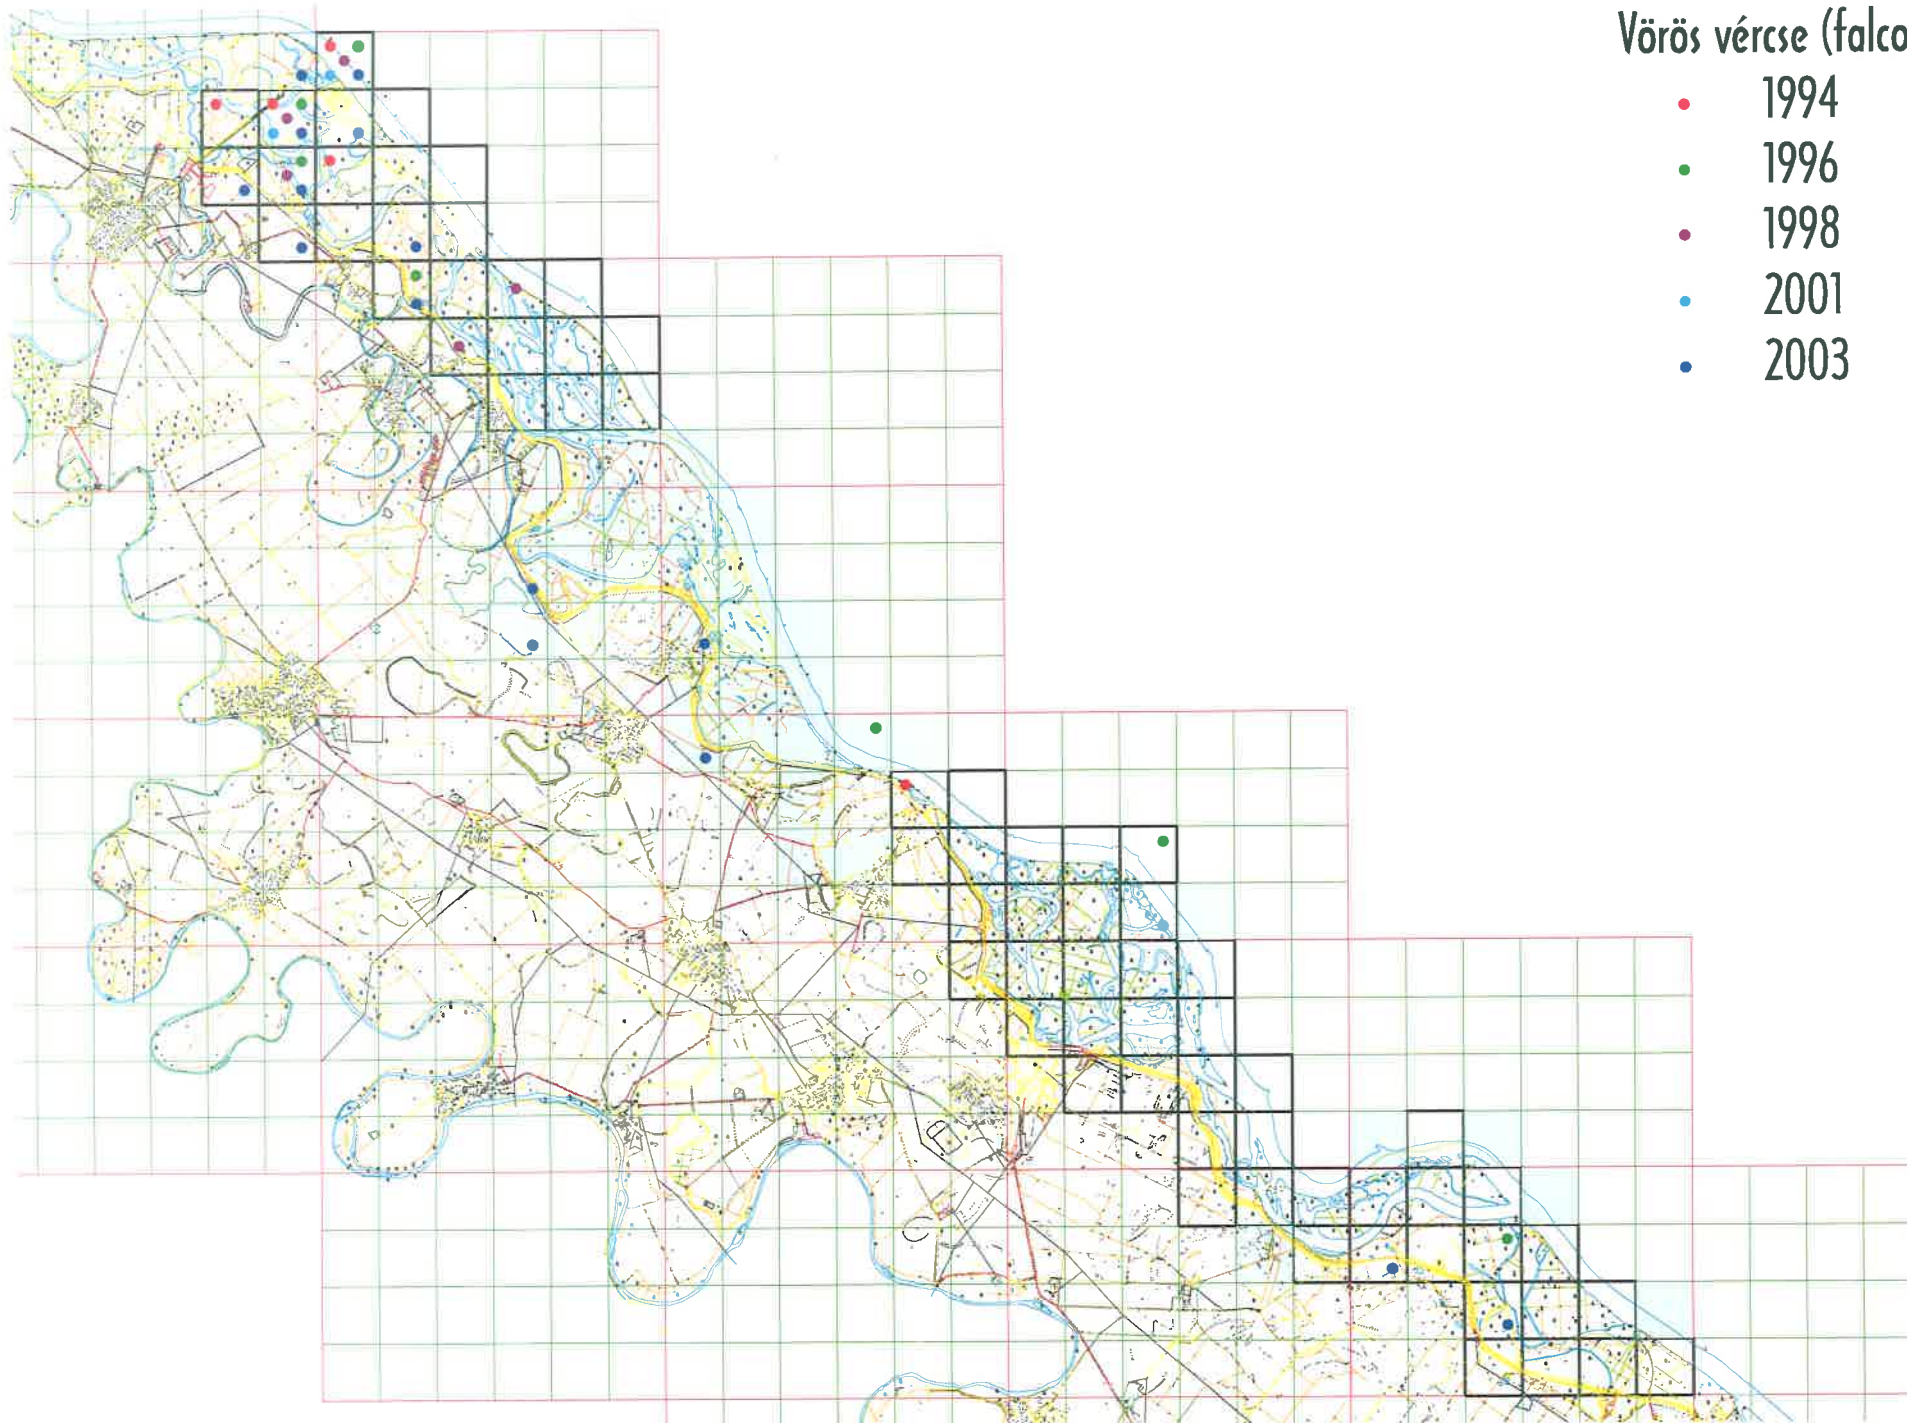

Vörös vércse (falco tinnunculus)

- 1994
- 1996
- 1998
- 2001
- 2003