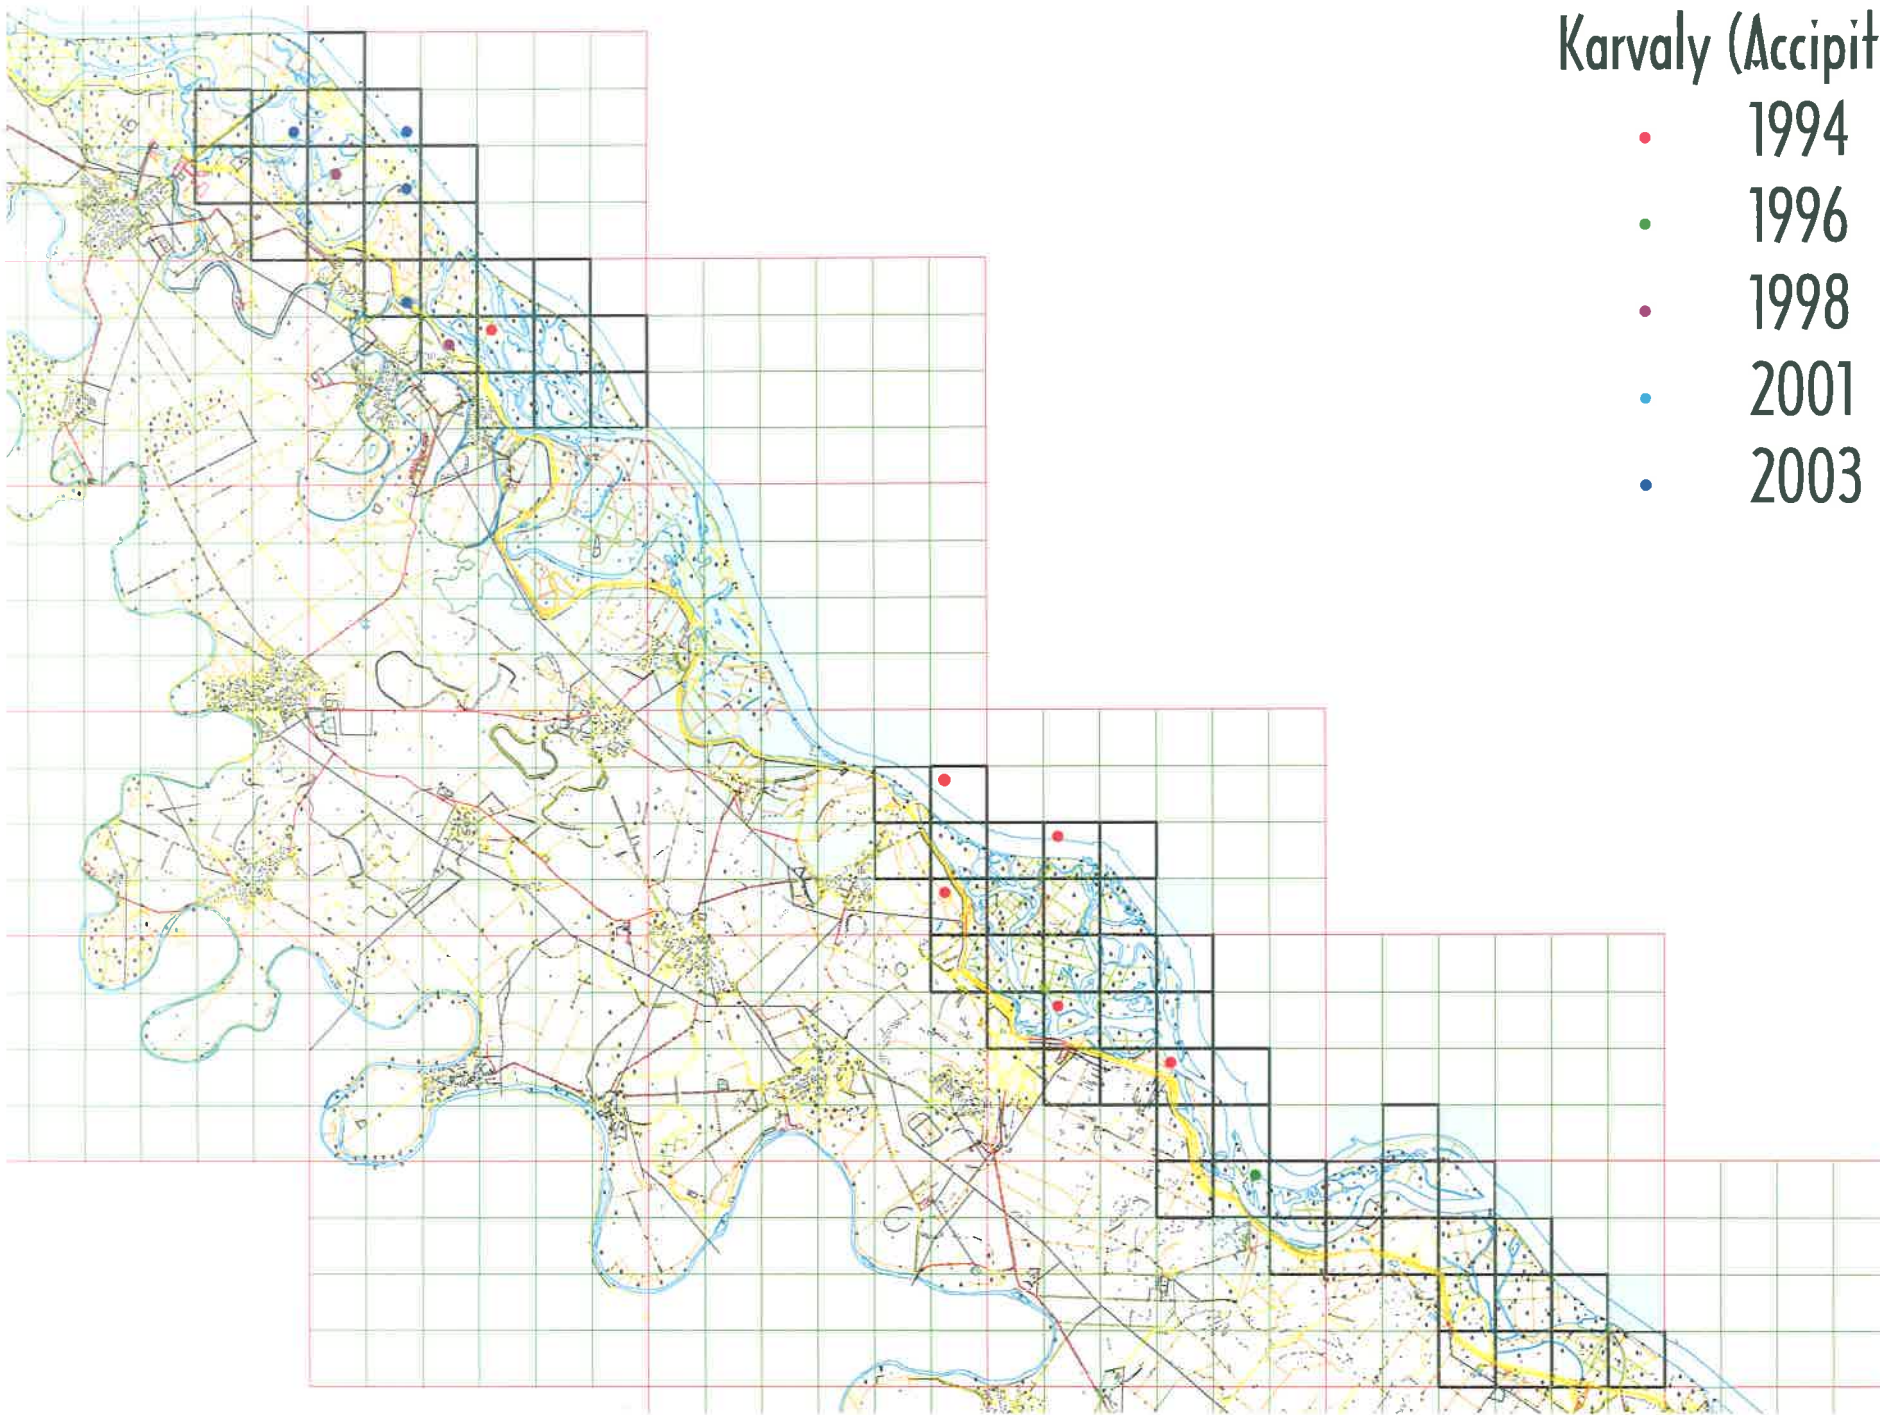

Vizsgált területek

- Időszakosan vizsgált
- Minden évben vizsgált

Hamvas rétihéja (Circus pygargus)

- 1994
- 1996
- 1998
- 2001
- 2003

Héja (*Accipiter gentilis*)

- 1994
- 1996
- 1998
- 2001
- 2003

Karvaly (*Accipiter nisus*)

- 1994
- 1996
- 1998
- 2001
- 2003

Egerészölyv (*Buteo buteo*)

- 1994
- 1996
- 1998
- 2001
- 2003

Törpesas (*Hieraaetus pennatus*)

- 1994
- 1996
- 1998
- 2001
- 2003

Halászsas (Pandion haliaetus)

- 1994
- 1996
- 1998
- 2001
- 2003