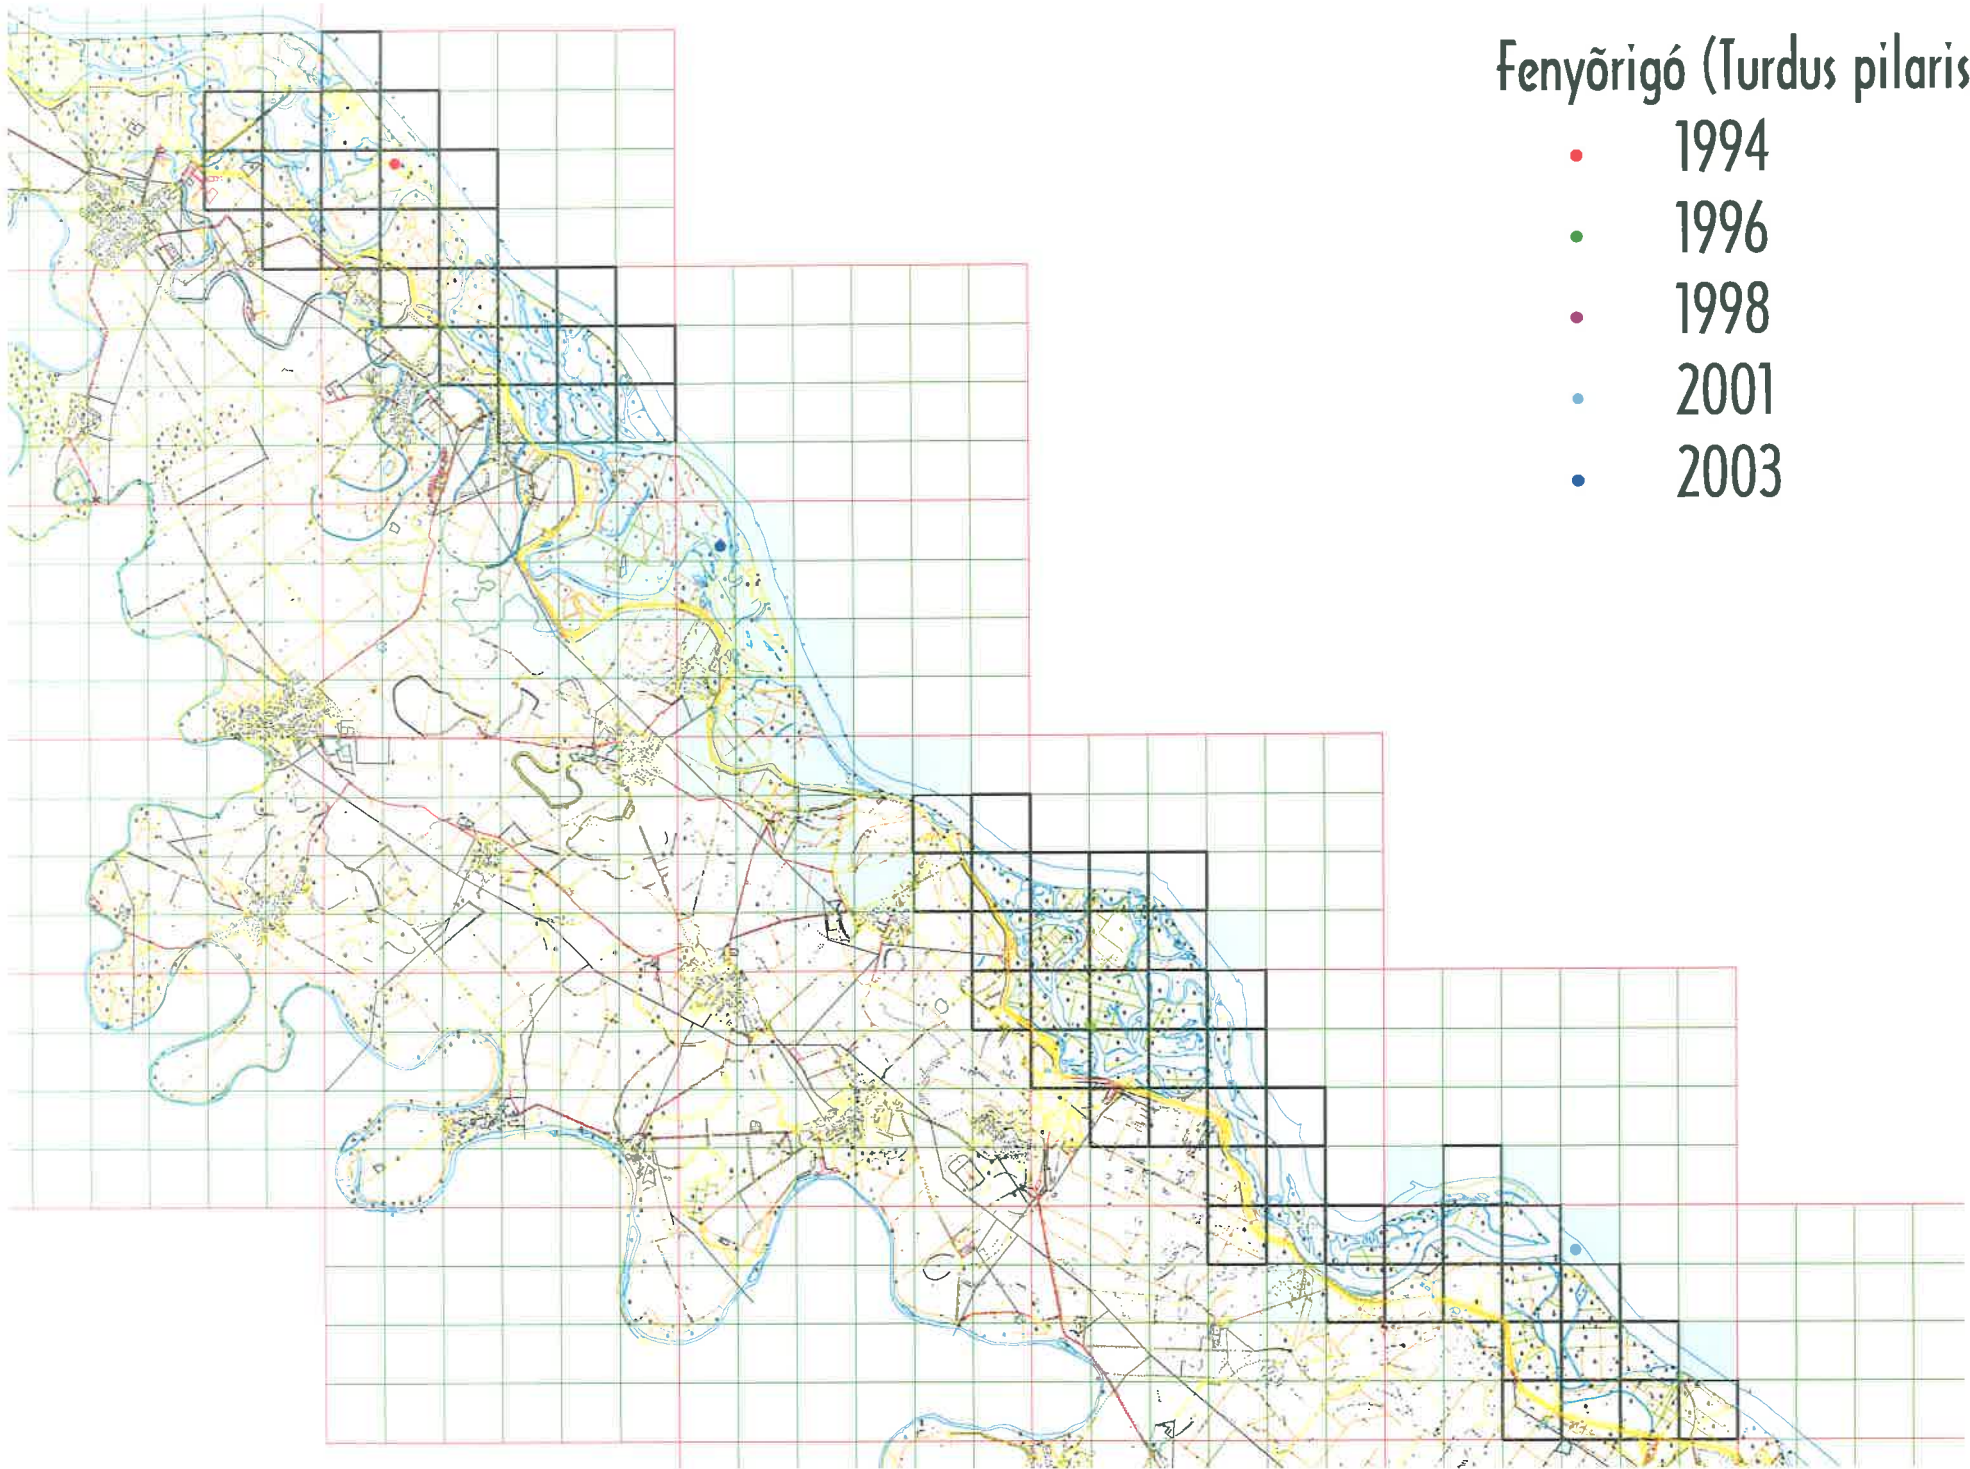

Fenyőrigó (Turdus pilaris)

- 1994
- 1996
- 1998
- 2001
- 2003