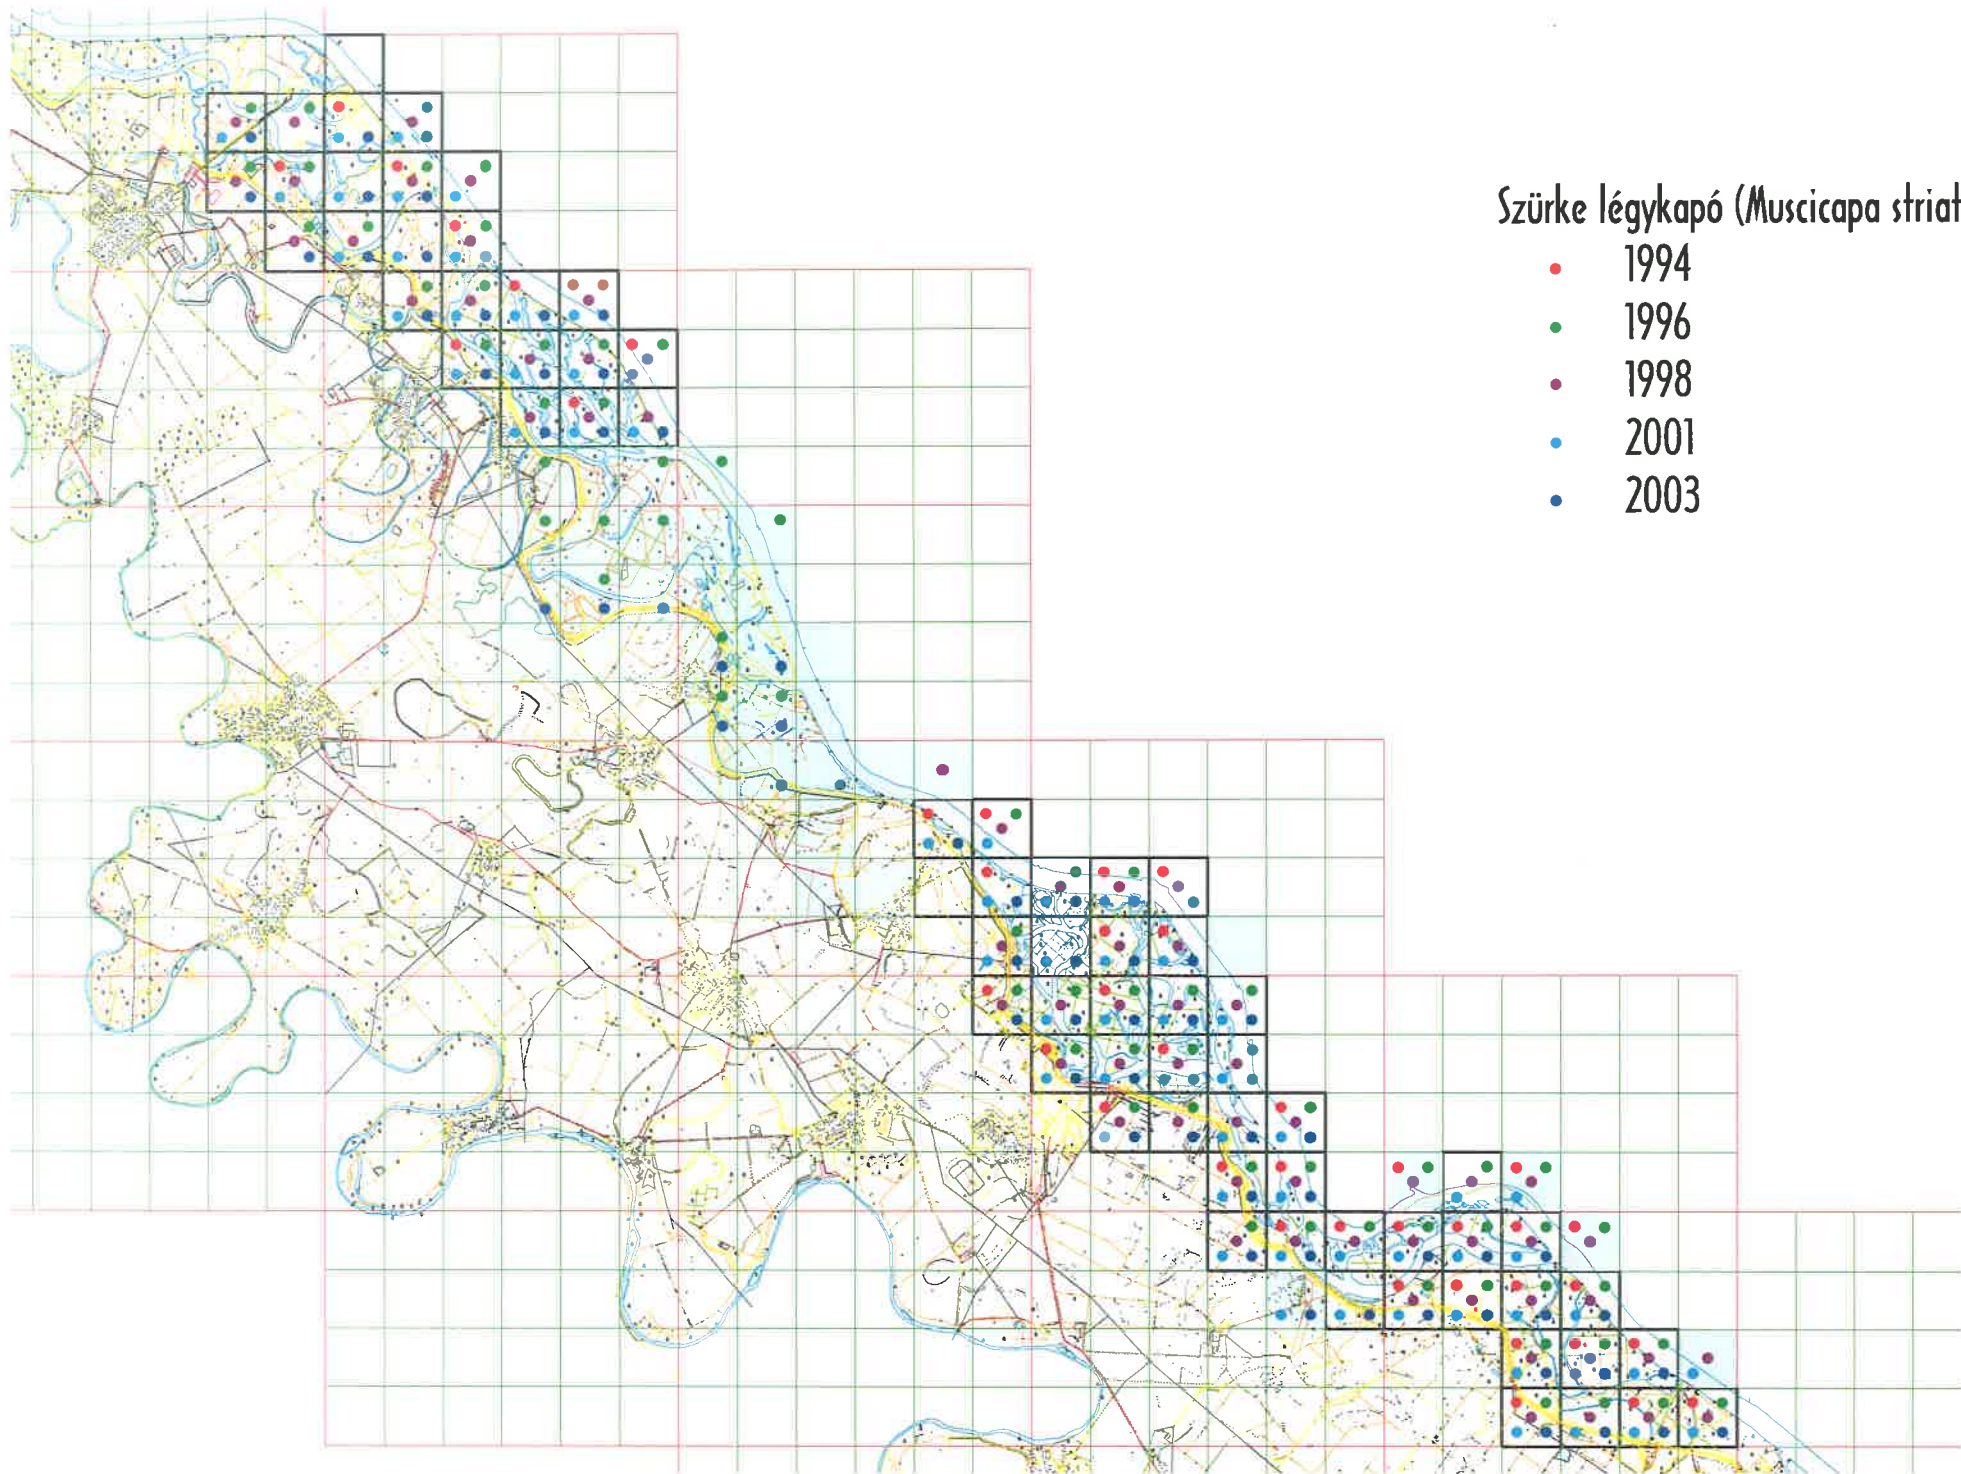

Szürke légykapó (*Muscicapa striata*)

- 1994
- 1996
- 1998
- 2001
- 2003