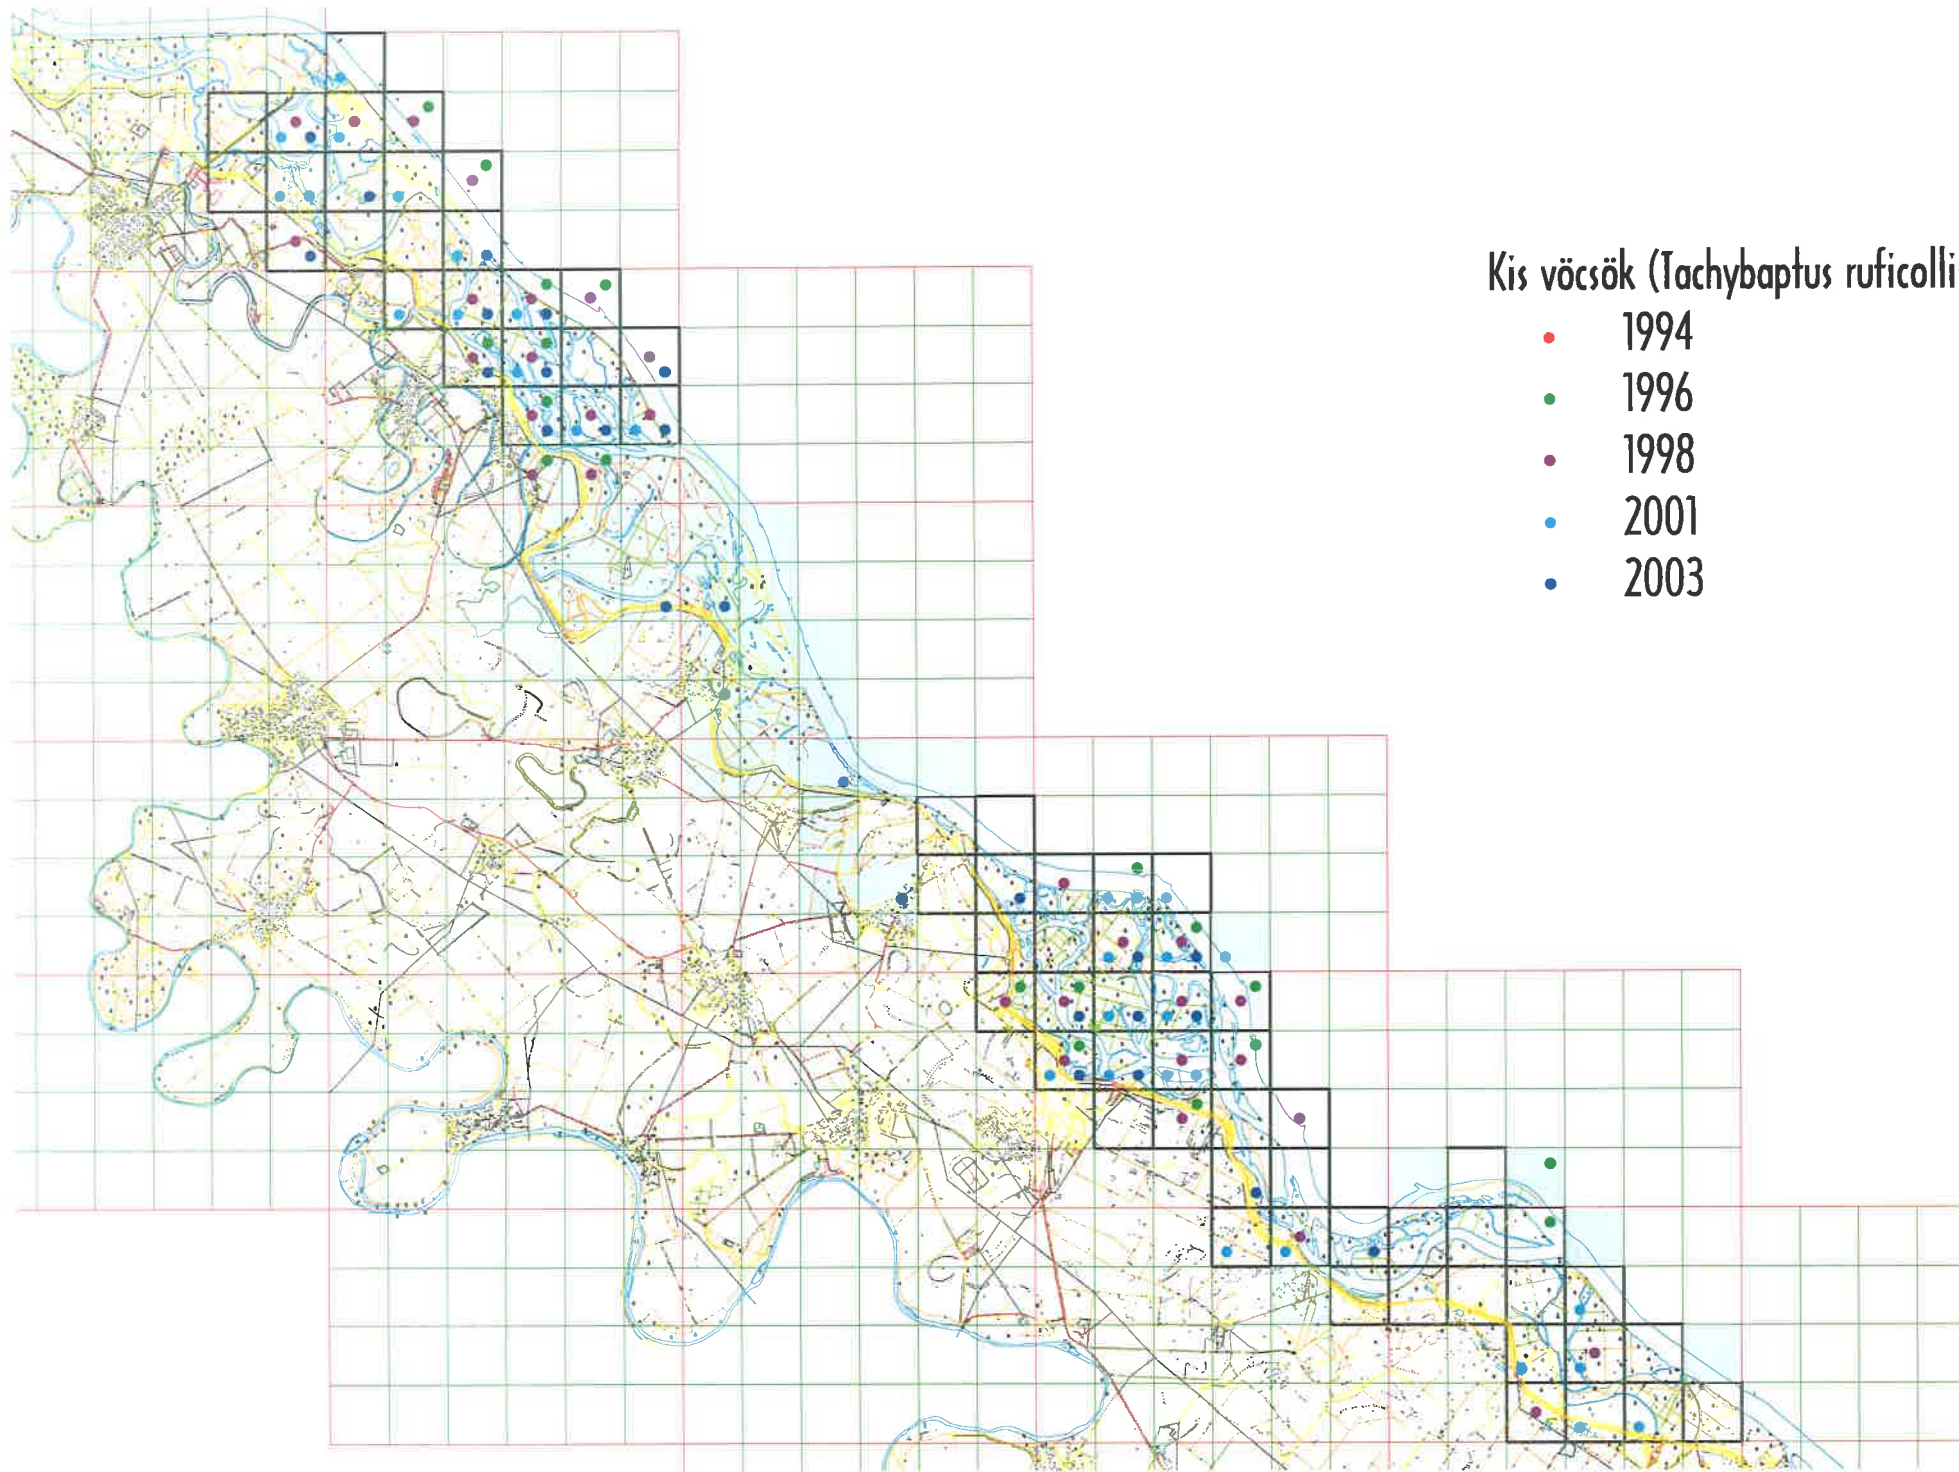

Réti tücsökmadár (*Locustella naevia*)

- 1994
- 1996
- 1998
- 2001
- 2003

Fülemlüesitke (*Acrocephalus melanopogon*)

- 1994
- 1996
- 1998
- 2001
- 2003

Foltos nádiposzáta (*Acrocephalus schoenobaenus*)

- 1994
- 1996
- 1998
- 2001
- 2003

Énekes nádiposzáta (*Acrocephalus palustris*)

- 1994
- 1996
- 1998
- 2001
- 2003

Kerti geze (Hippolais icterina)

- 1994
- 1996
- 1998
- 2001
- 2003

Kis vöcsök (*Tachybaptus ruficollis*)

- 1994
- 1996
- 1998
- 2001
- 2003