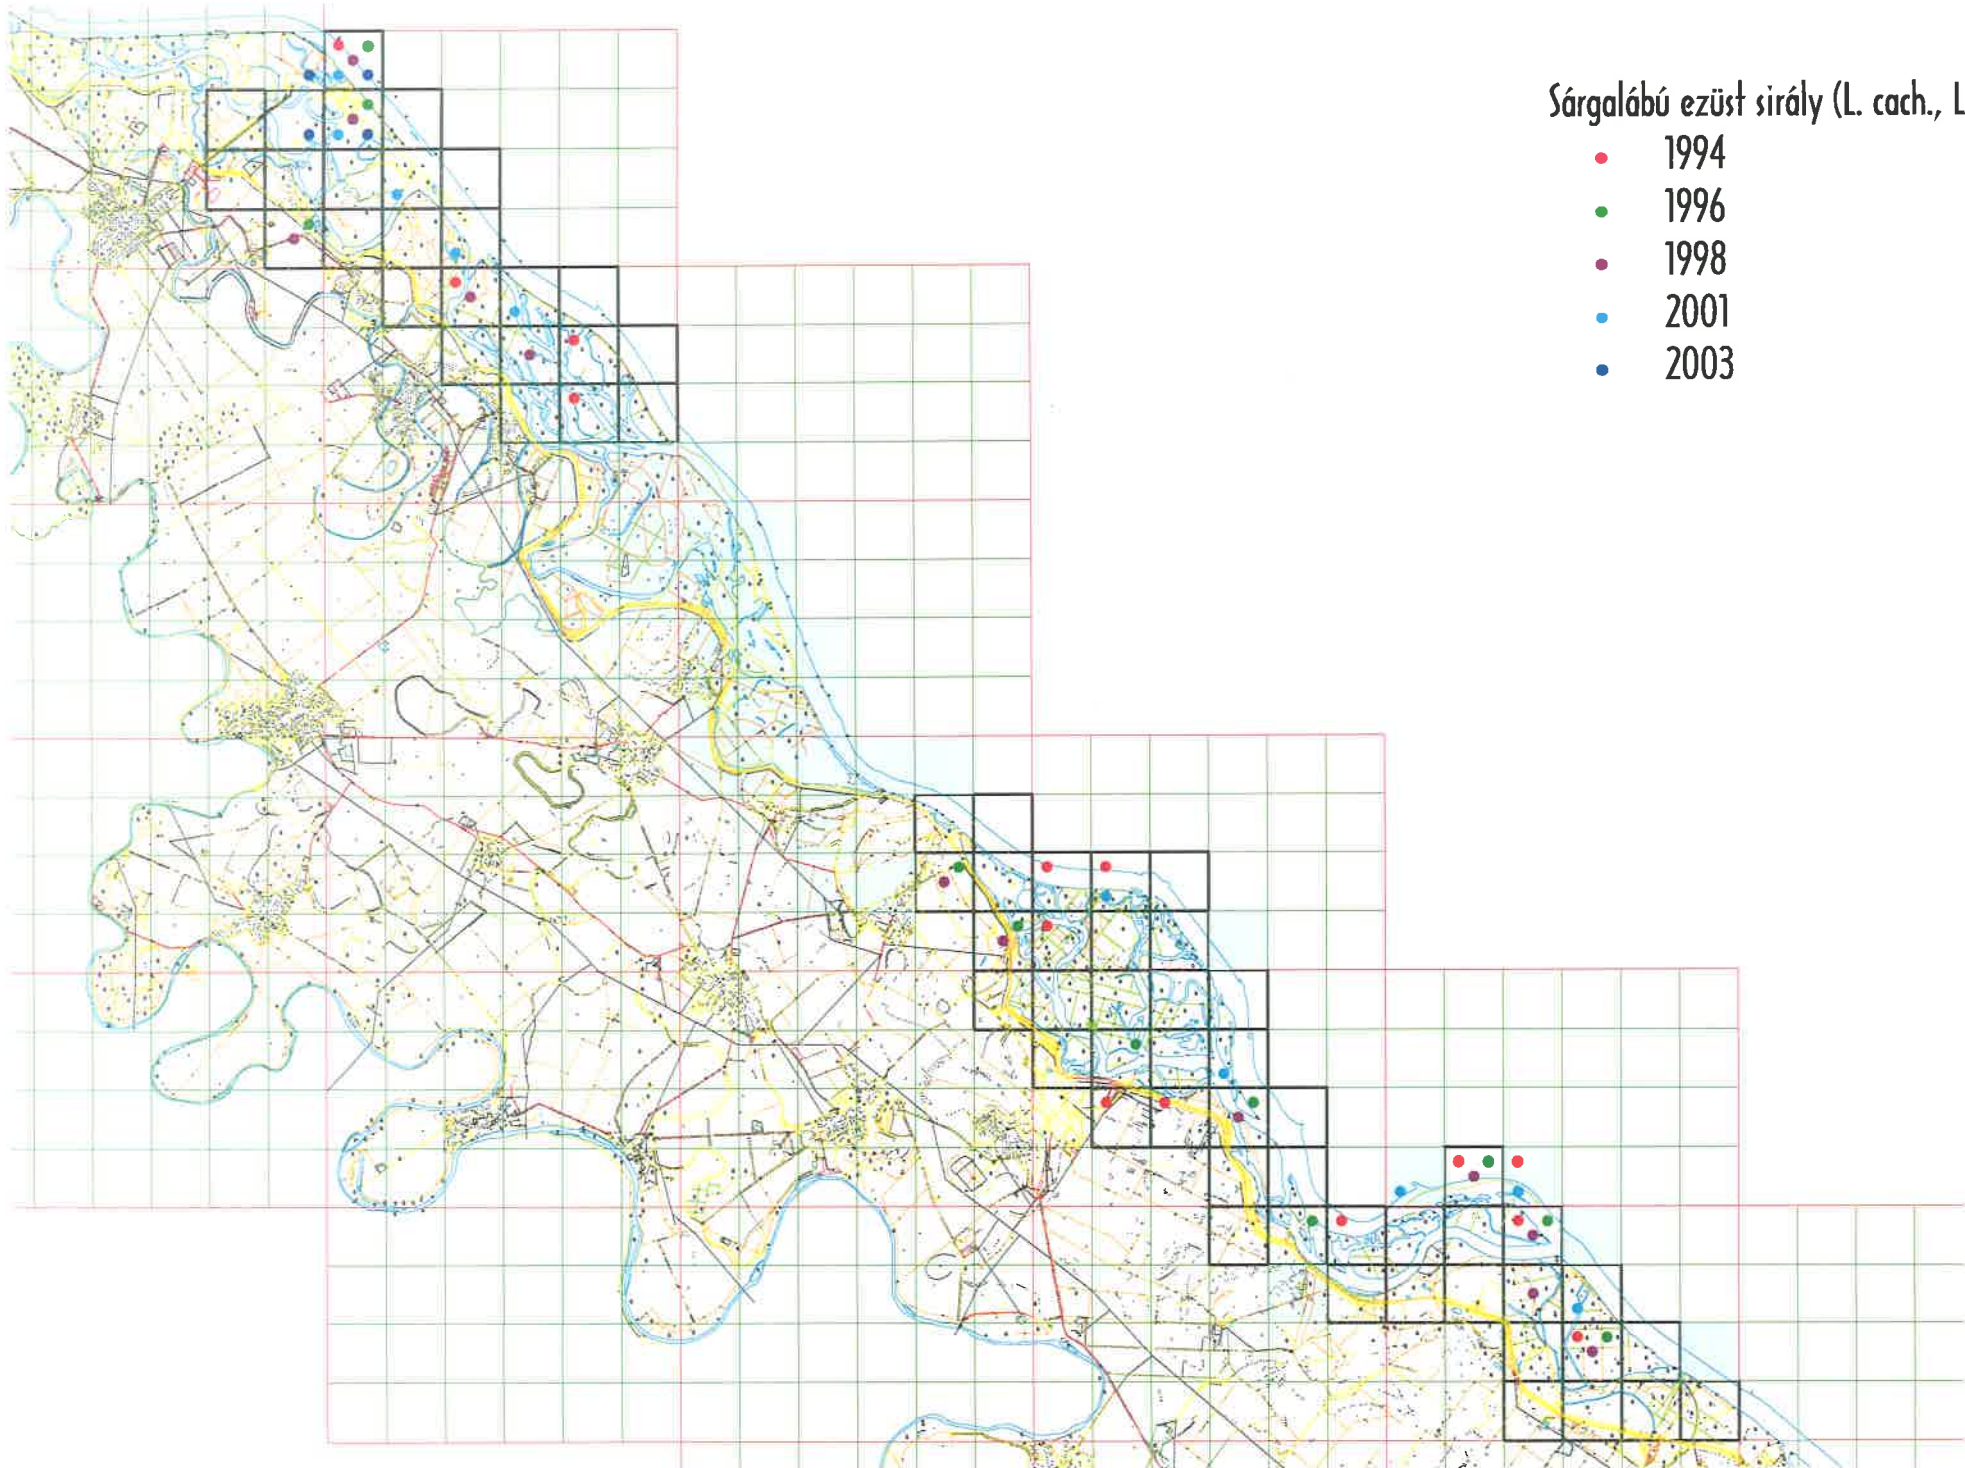

Sörgalábú ezüst sirály (L. cach., L. arg.)

- 1994
- 1996
- 1998
- 2001
- 2003