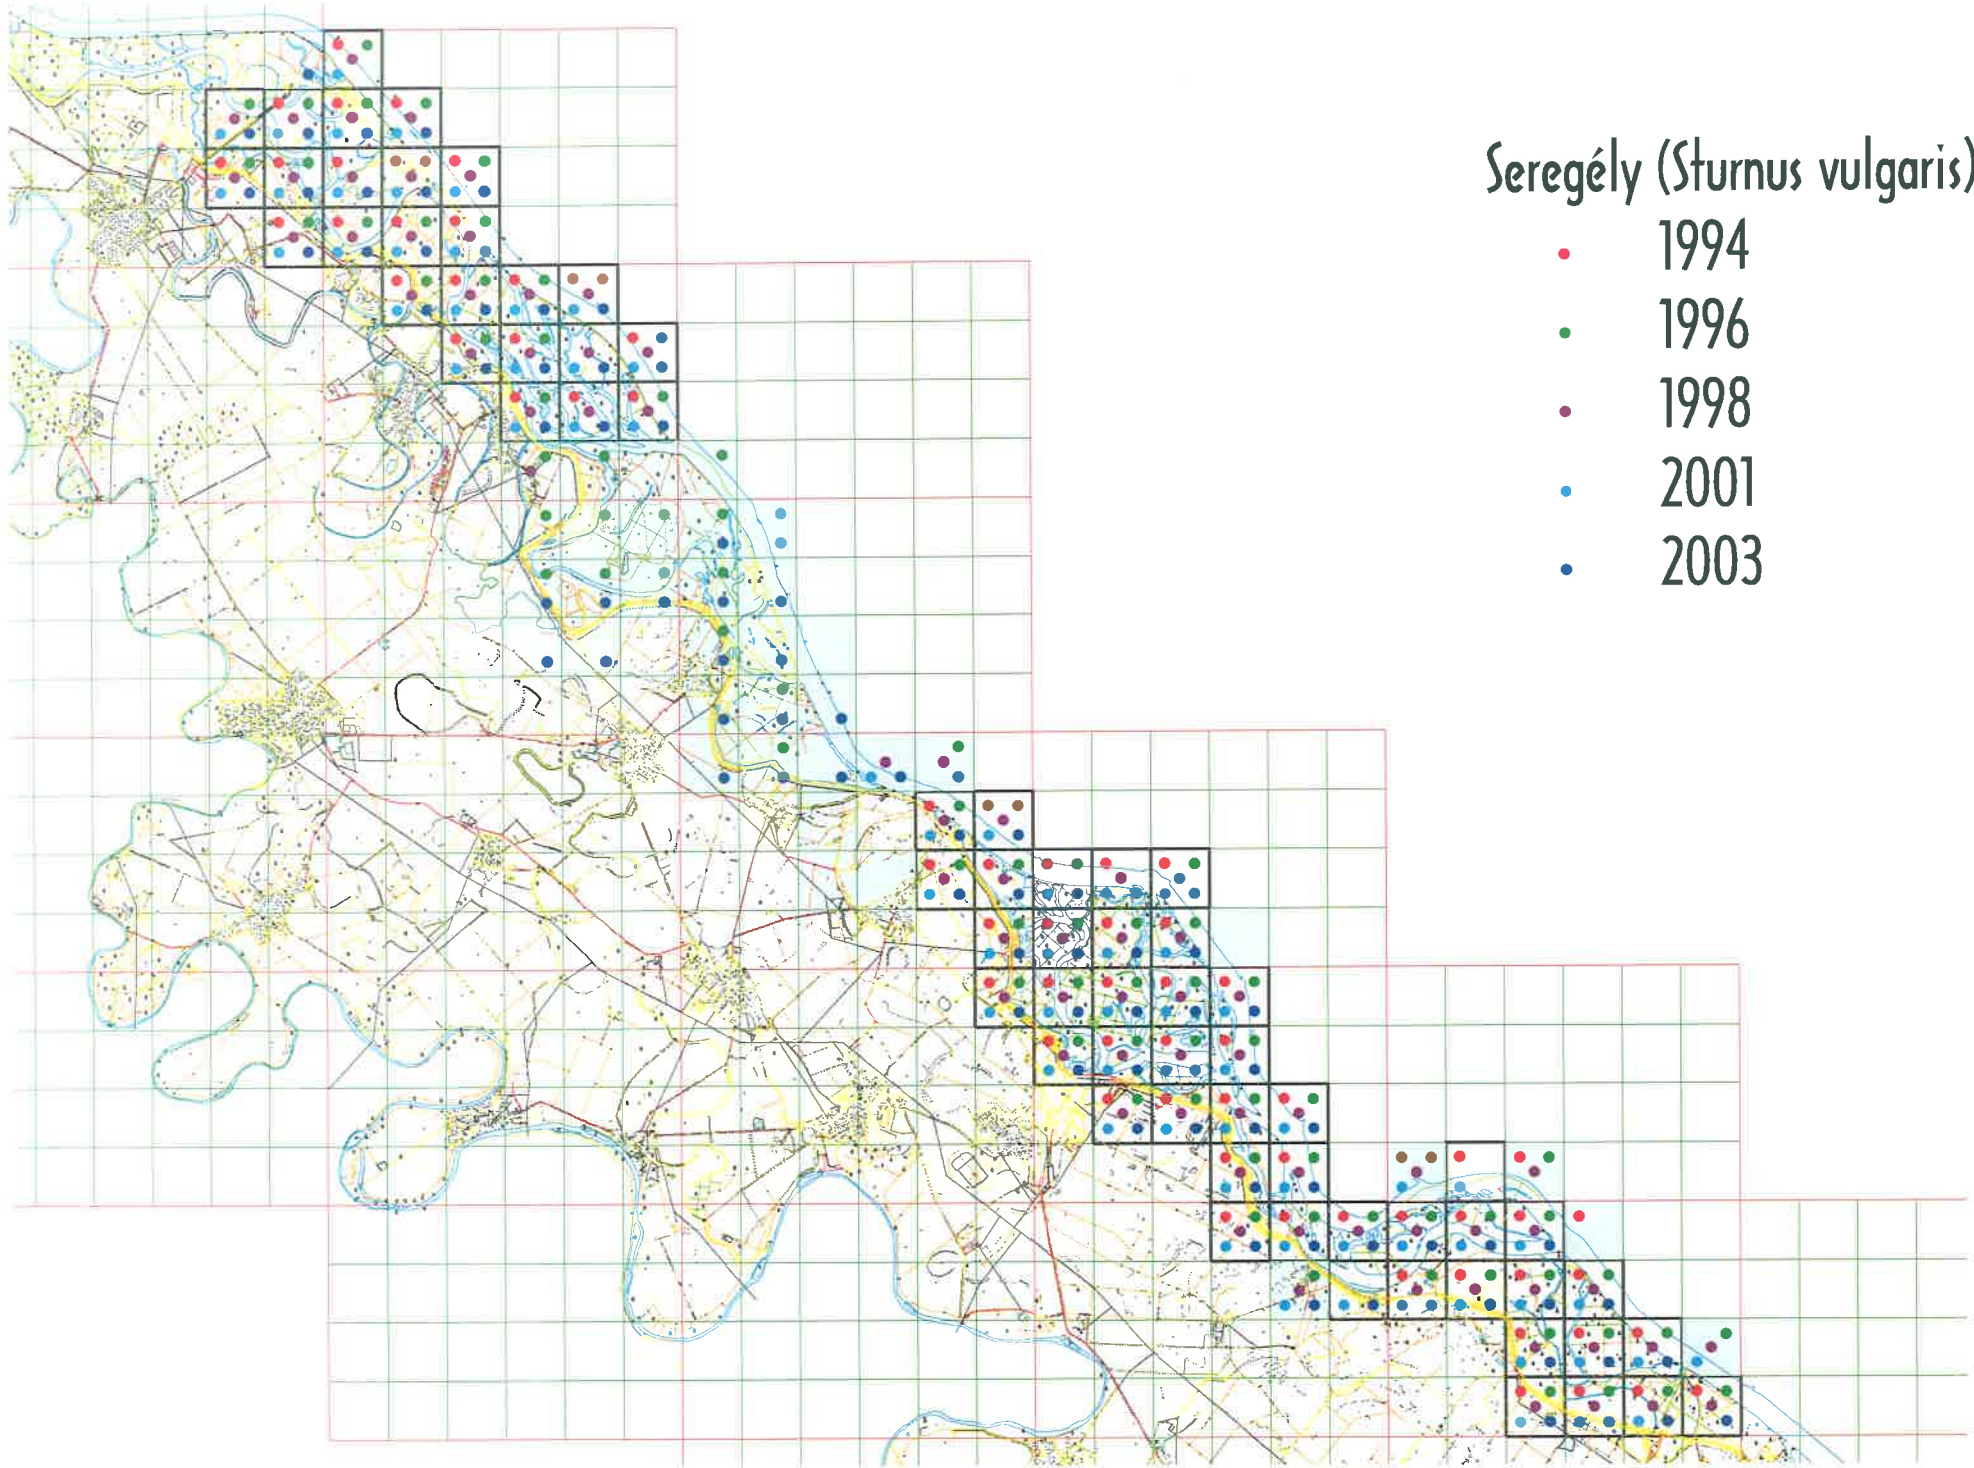

Seregély (*Sturnus vulgaris*)

- 1994
- 1996
- 1998
- 2001
- 2003