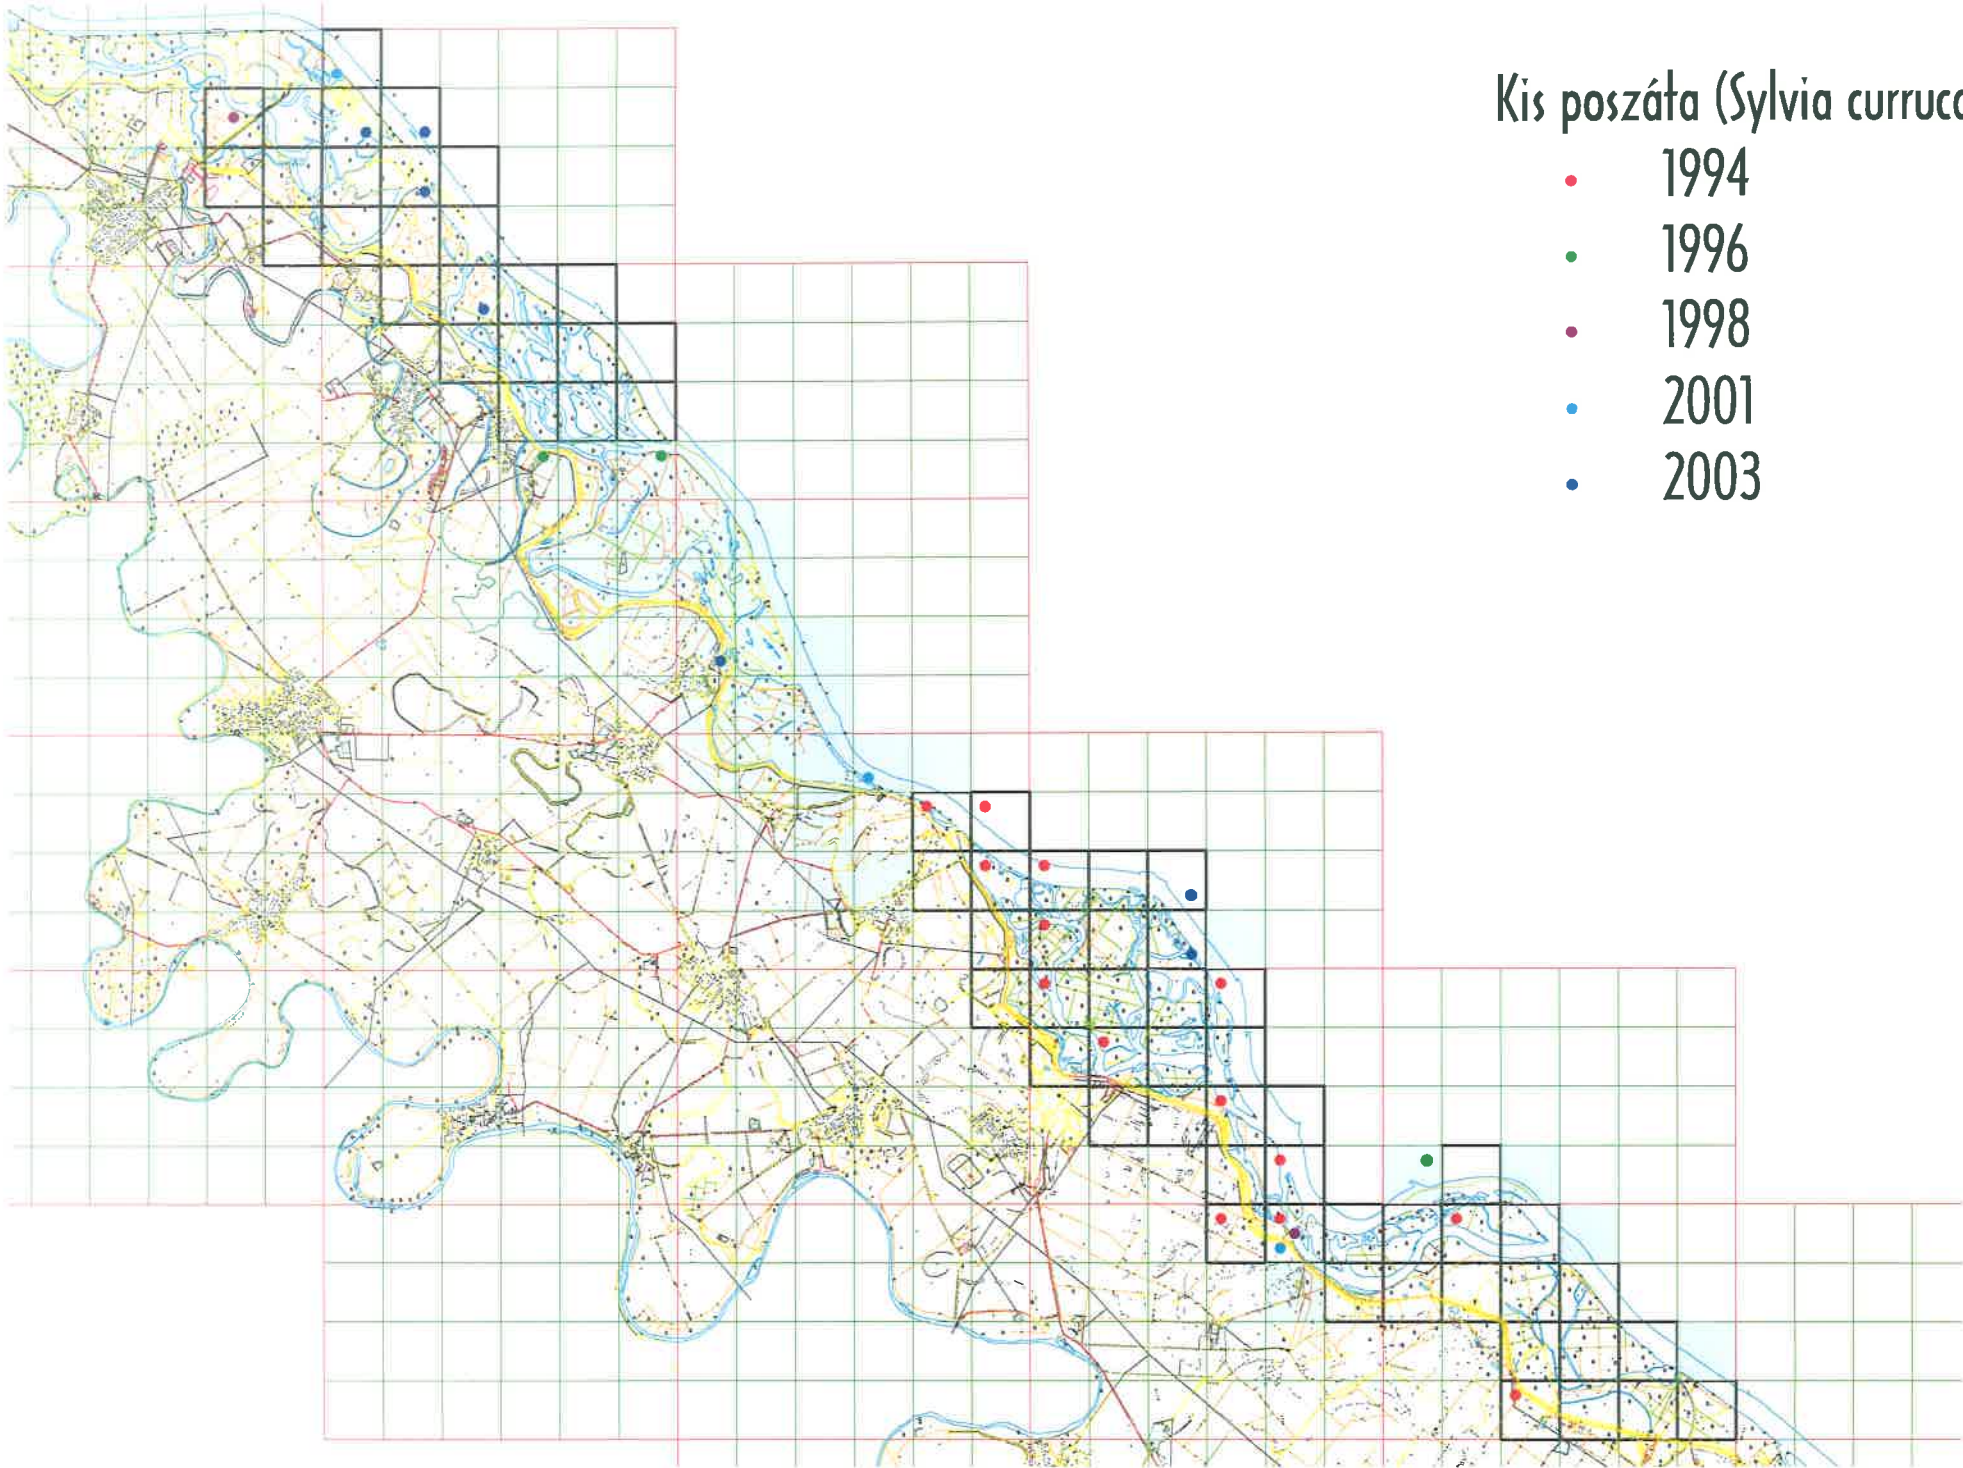

Kis poszáta (*Sylvia curruca*)

- 1994
- 1996
- 1998
- 2001
- 2003