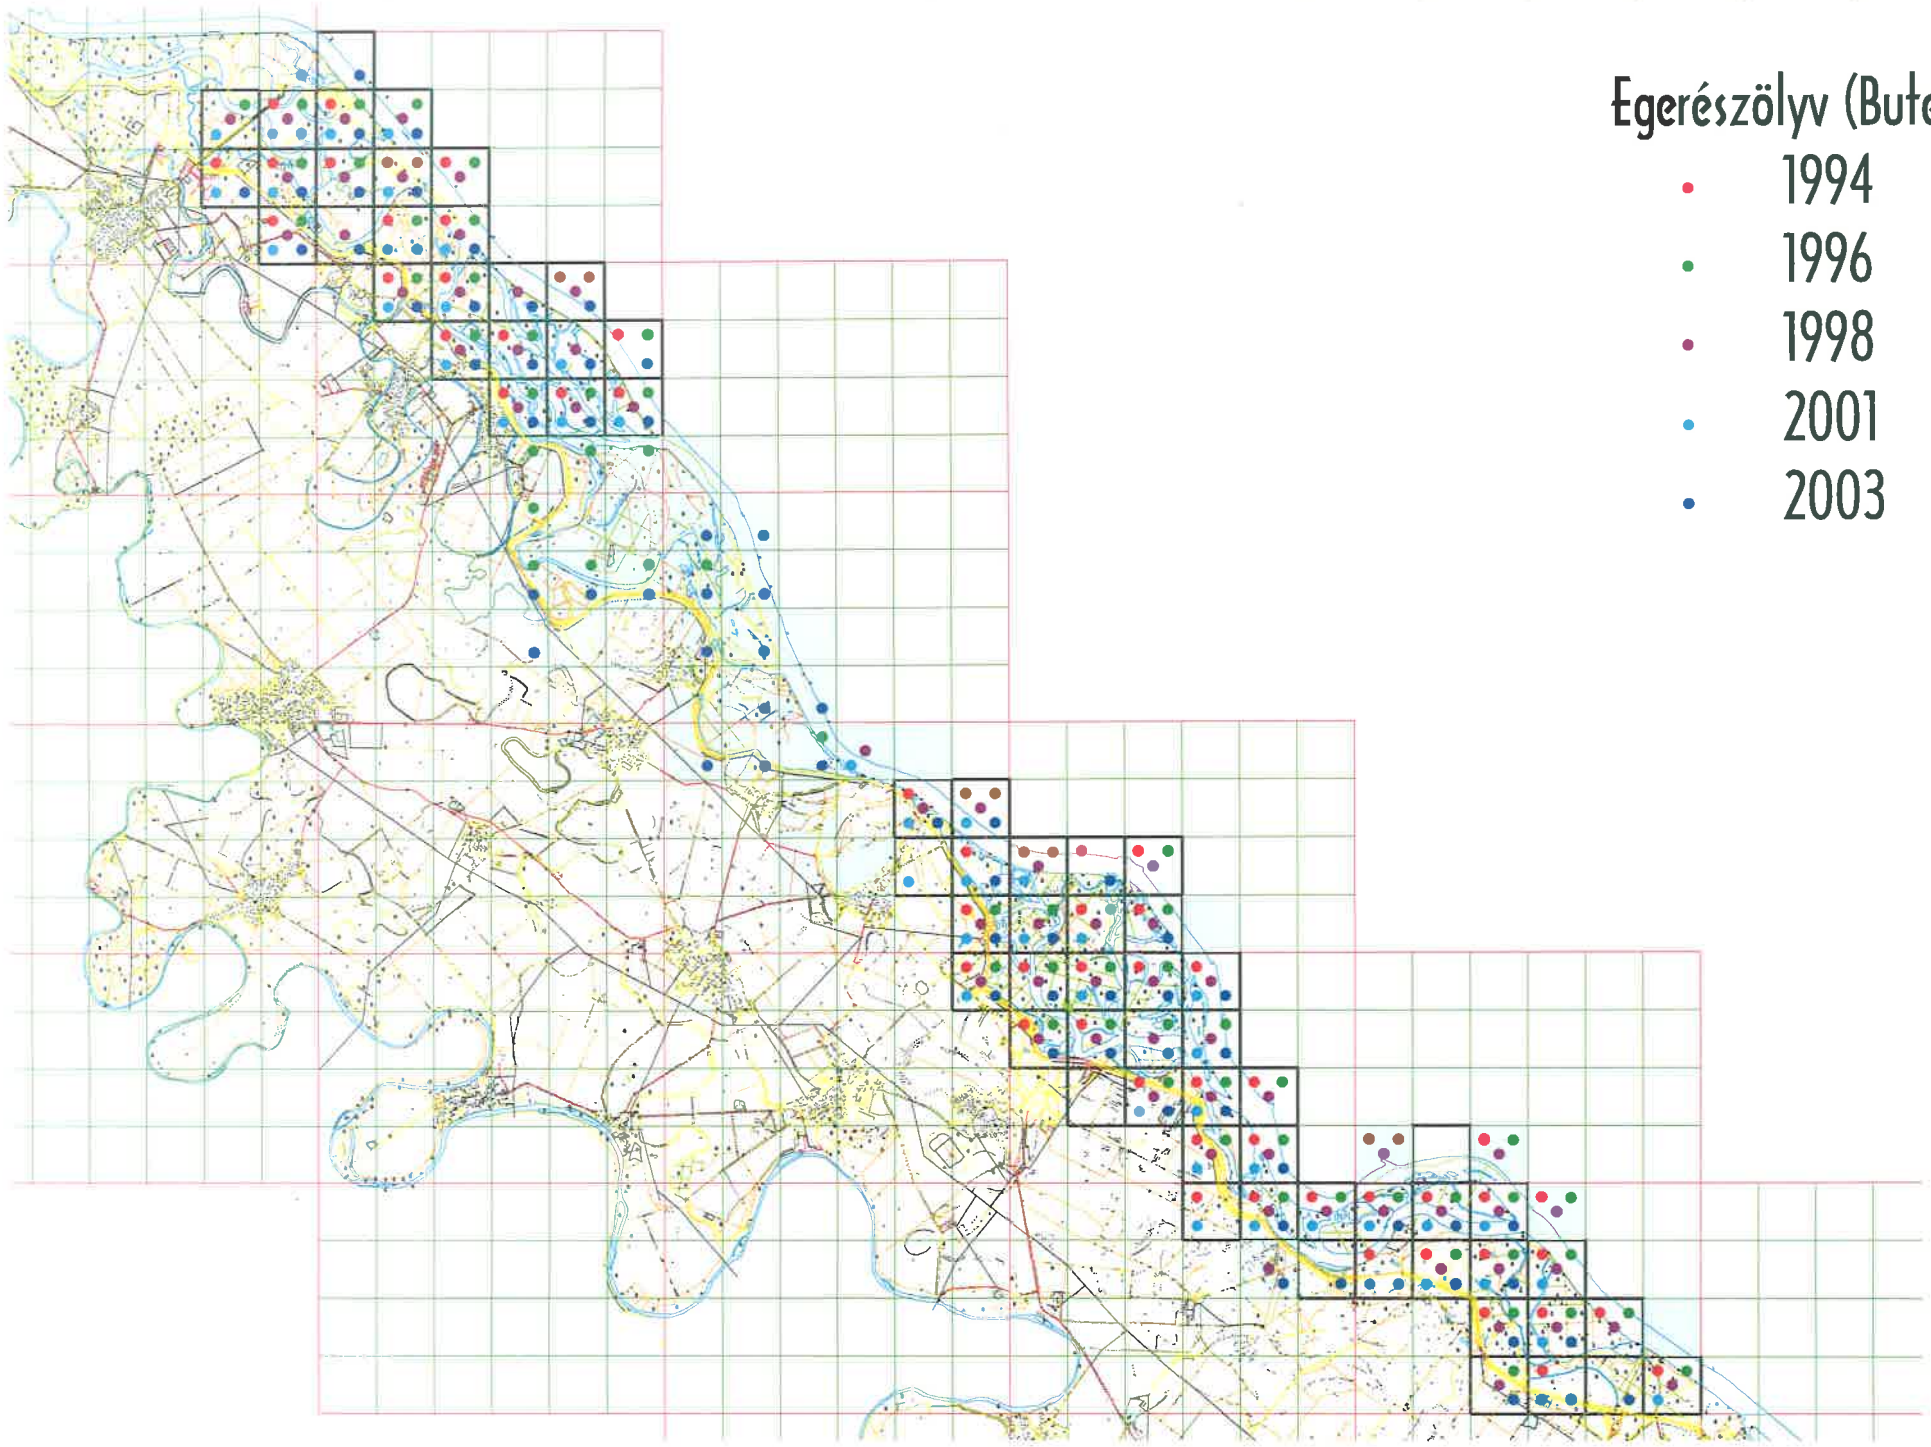

Vizsgált területek

- Időszakosan vizsgált
- Minden évben vizsgált

Vizsgált területek

Időszakosan vizsgált

Minden évben vizsgált

Relatív fajszám 1994-2003 (Részletes)

- 1994 - relatív fajszám (%)
- 1996 - relatív fajszám (%)
- 1998 - relatív fajszám (%)
- 2001 - relatív fajszám (%)
- 2003 - relatív fajszám (%)

Vizsgált területek

- Időszakosan vizsgált
- Minden évben vizsgált

Hamvas rétihéja (Circus pygargus)

- 1994
- 1996
- 1998
- 2001
- 2003

Héja (*Accipiter gentilis*)

- 1994
- 1996
- 1998
- 2001
- 2003

Karvaly (*Accipiter nisus*)

- 1994
- 1996
- 1998
- 2001
- 2003

Egerészölyv (*Buteo buteo*)

- 1994
- 1996
- 1998
- 2001
- 2003

Törpesas (*Hieraaetus pennatus*)

- 1994
- 1996
- 1998
- 2001
- 2003

Halászsas (Pandion haliaetus)

- 1994
- 1996
- 1998
- 2001
- 2003