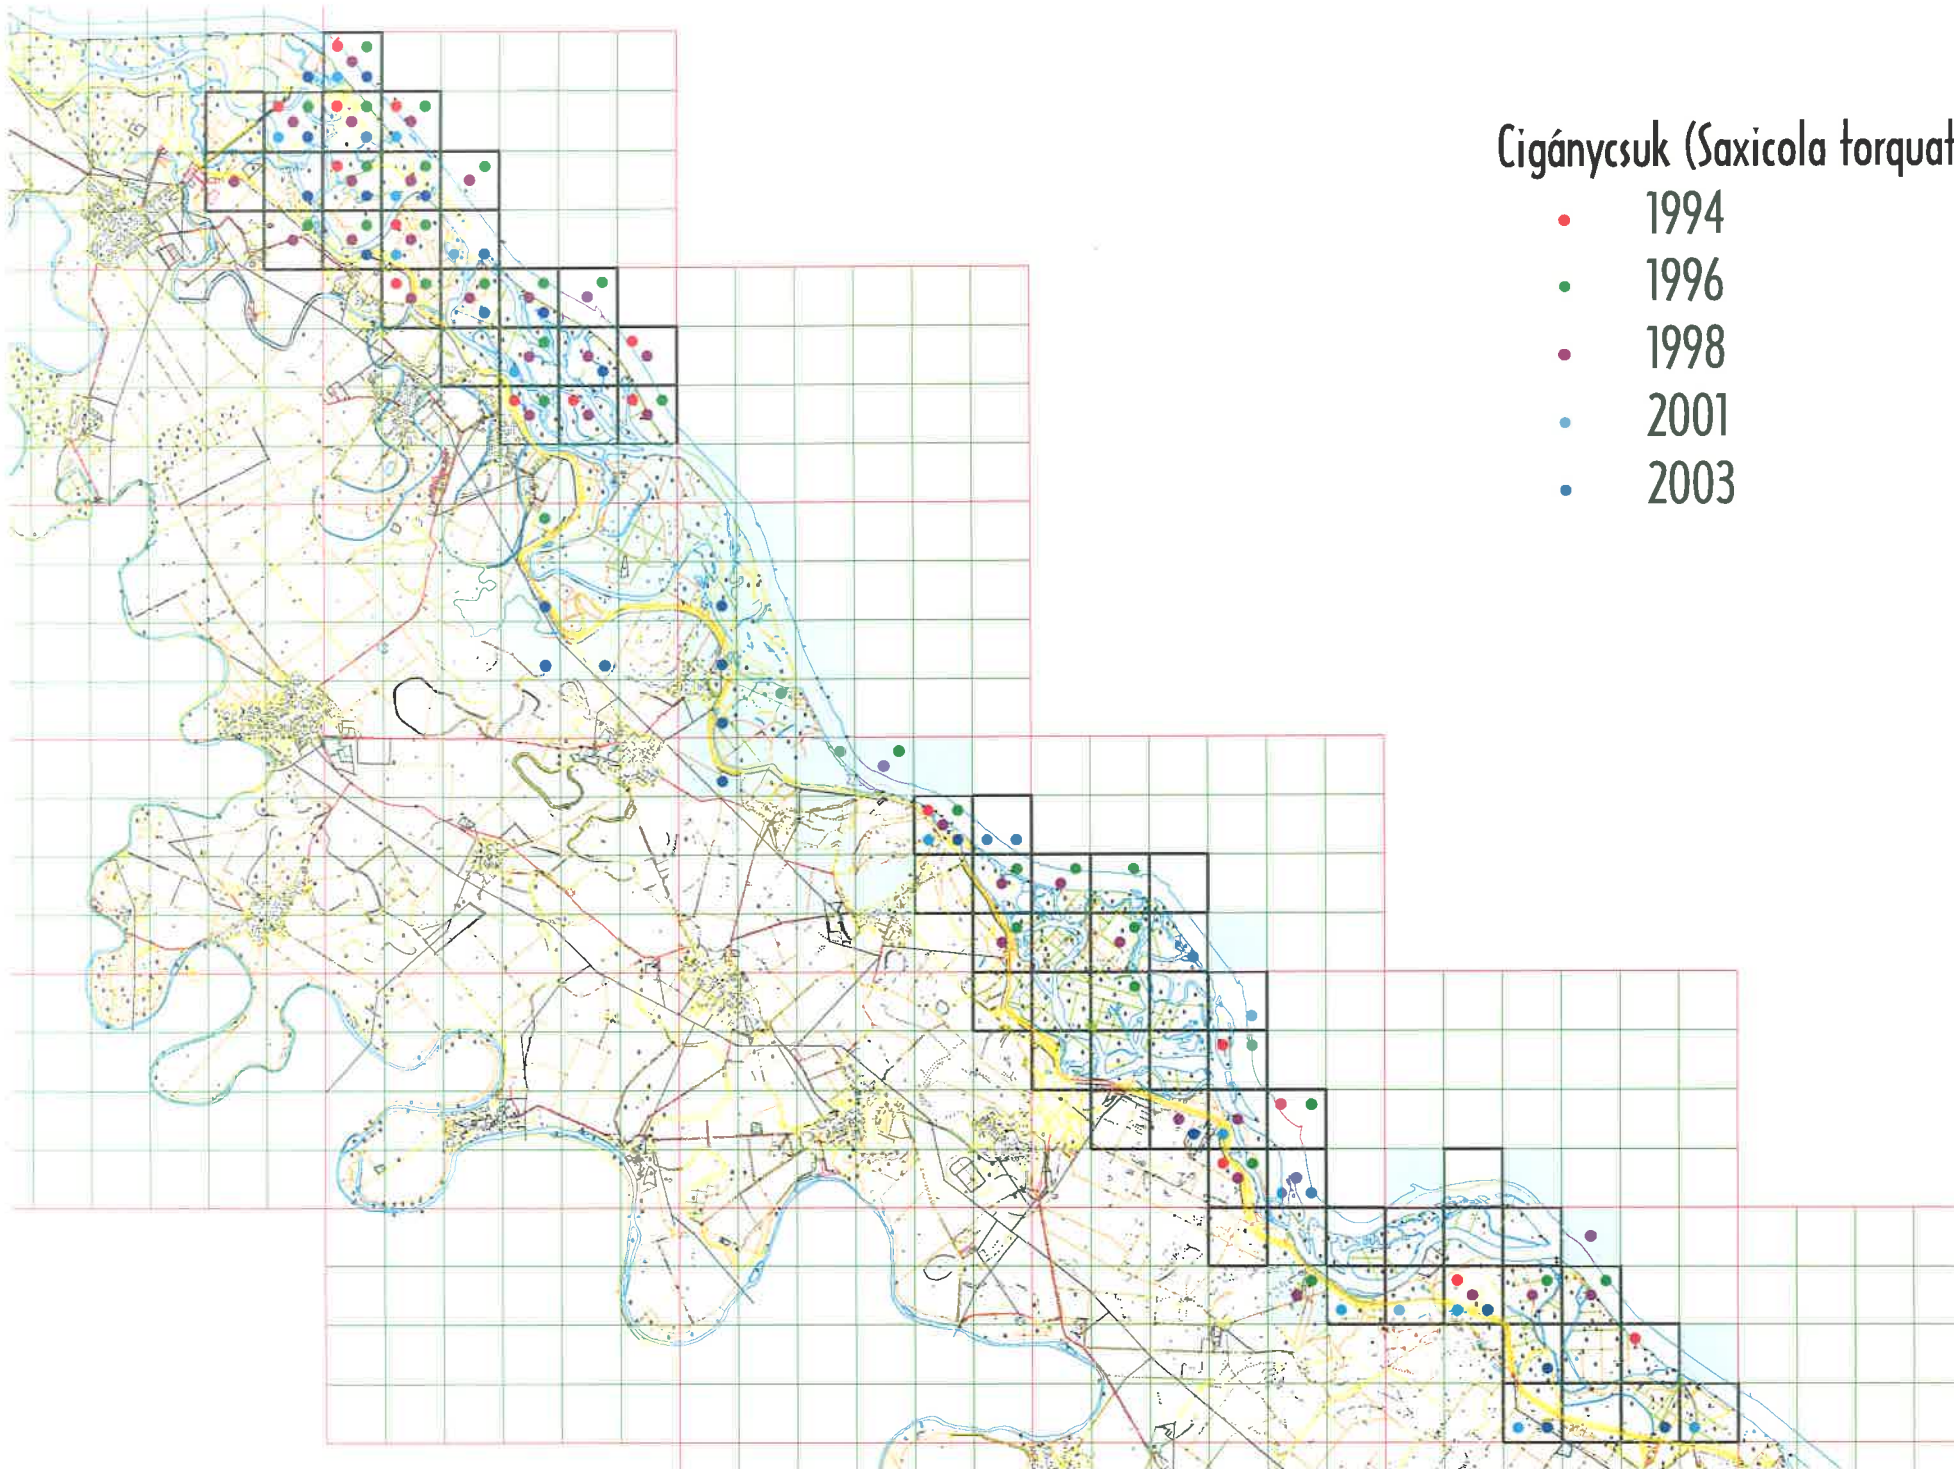

Cigánycsuk (*Saxicola torquata*)

- 1994
- 1996
- 1998
- 2001
- 2003