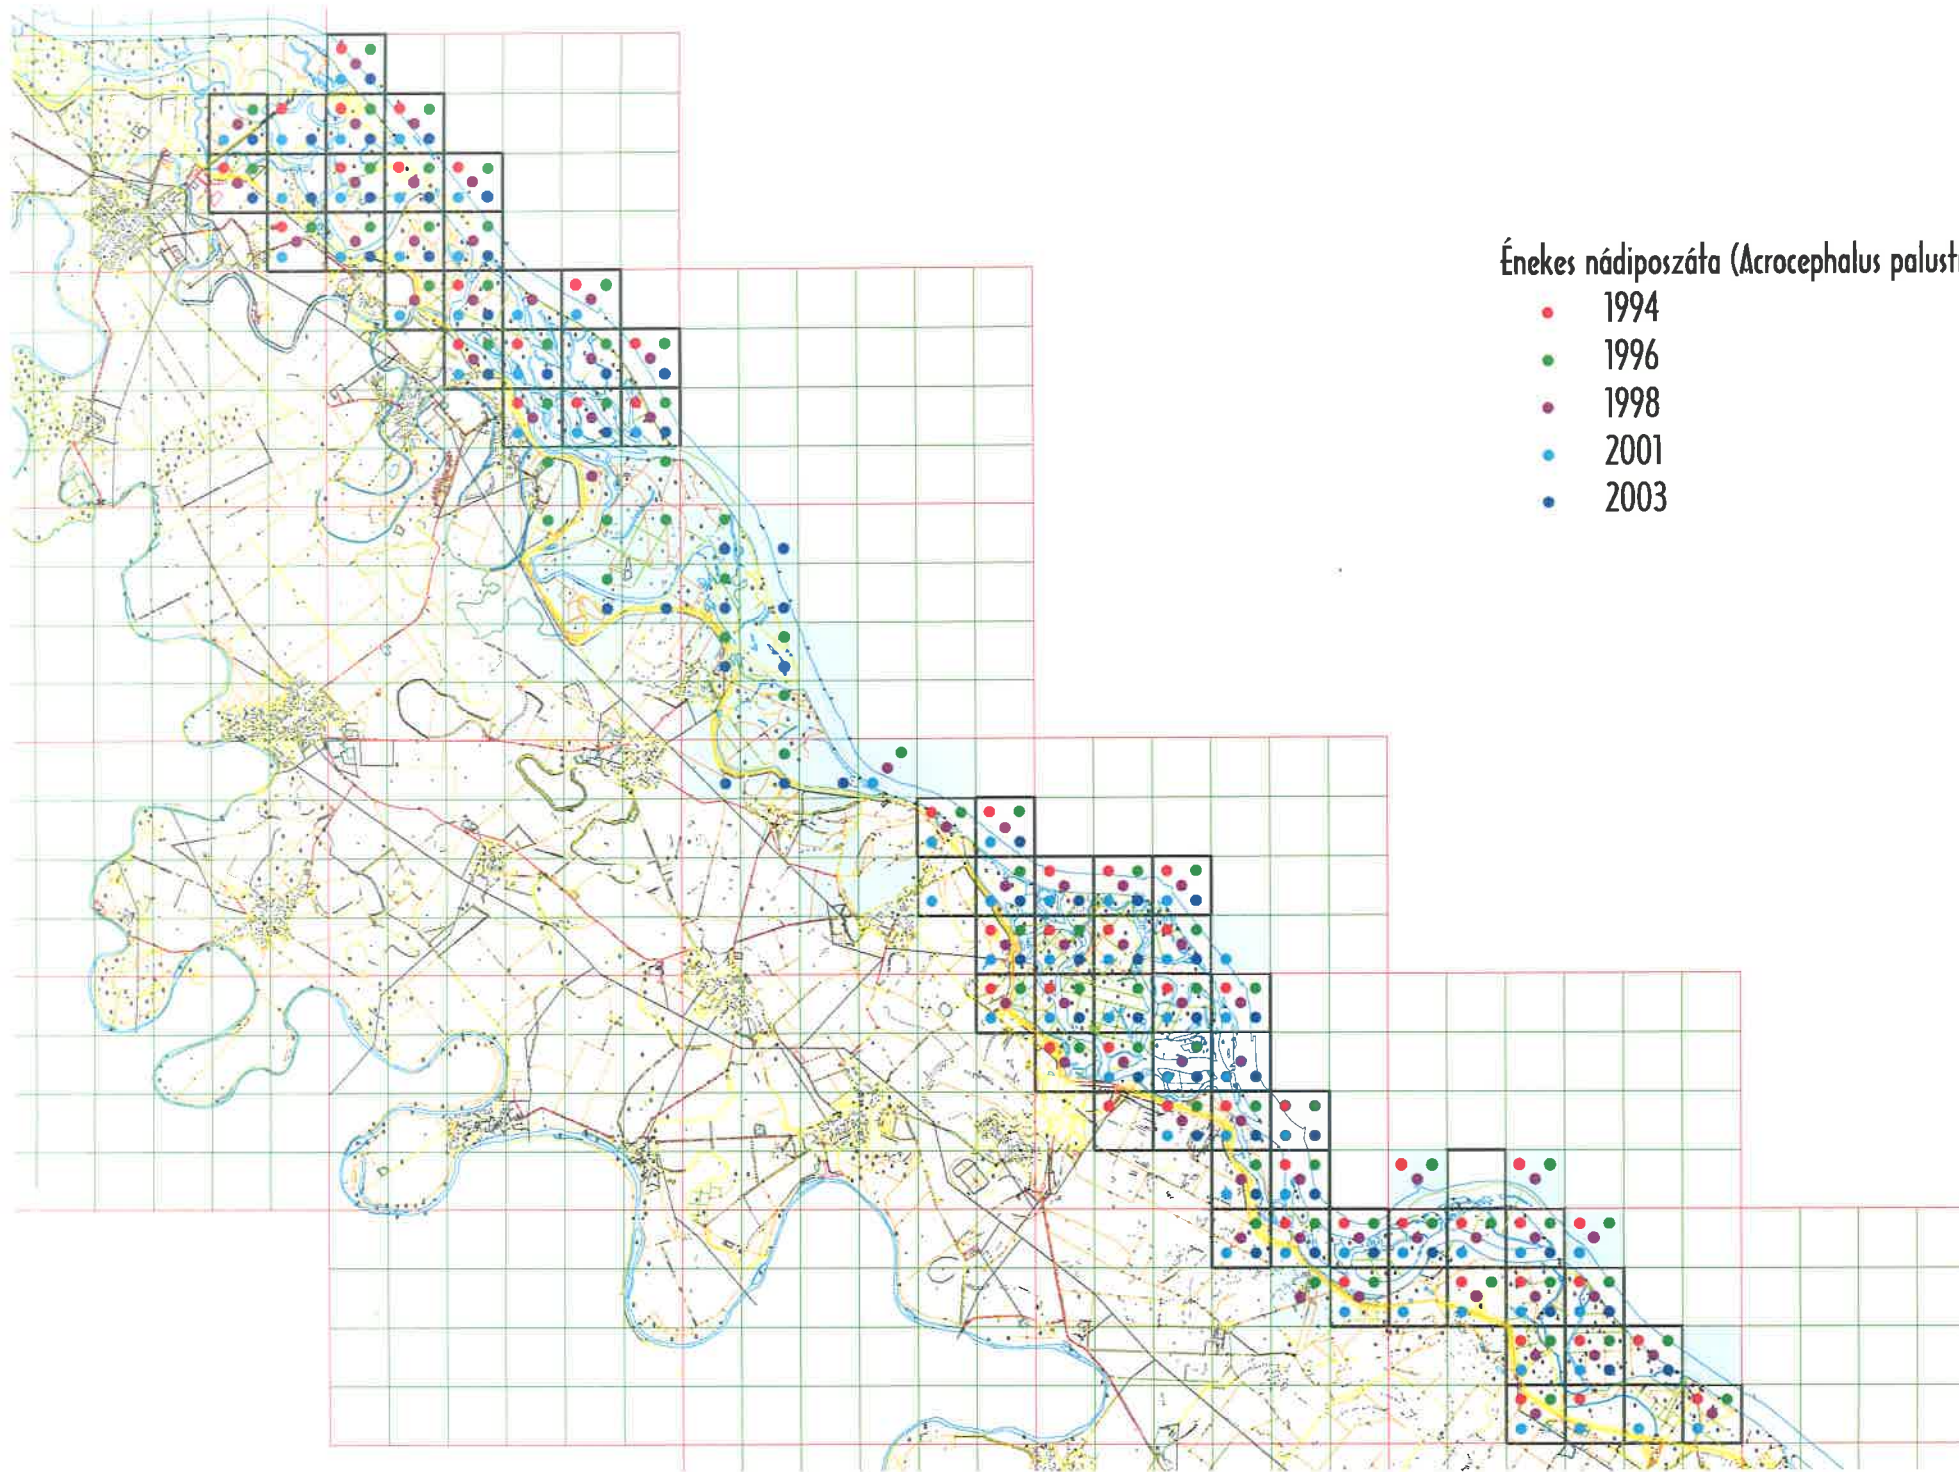

Réti tücsökmadár (*Locustella naevia*)

- 1994
- 1996
- 1998
- 2001
- 2003

Fülemlüesitke (*Acrocephalus melanopogon*)

- 1994
- 1996
- 1998
- 2001
- 2003

Foltos nádiposzáta (*Acrocephalus schoenobaenus*)

- 1994
- 1996
- 1998
- 2001
- 2003

Énekes nádiposzáta (*Acrocephalus palustris*)

- 1994
- 1996
- 1998
- 2001
- 2003

Kerti geze (Hippolais icterina)

- 1994
- 1996
- 1998
- 2001
- 2003

Kis vöcsök (*Tachybaptus ruficollis*)

- 1994
- 1996
- 1998
- 2001
- 2003