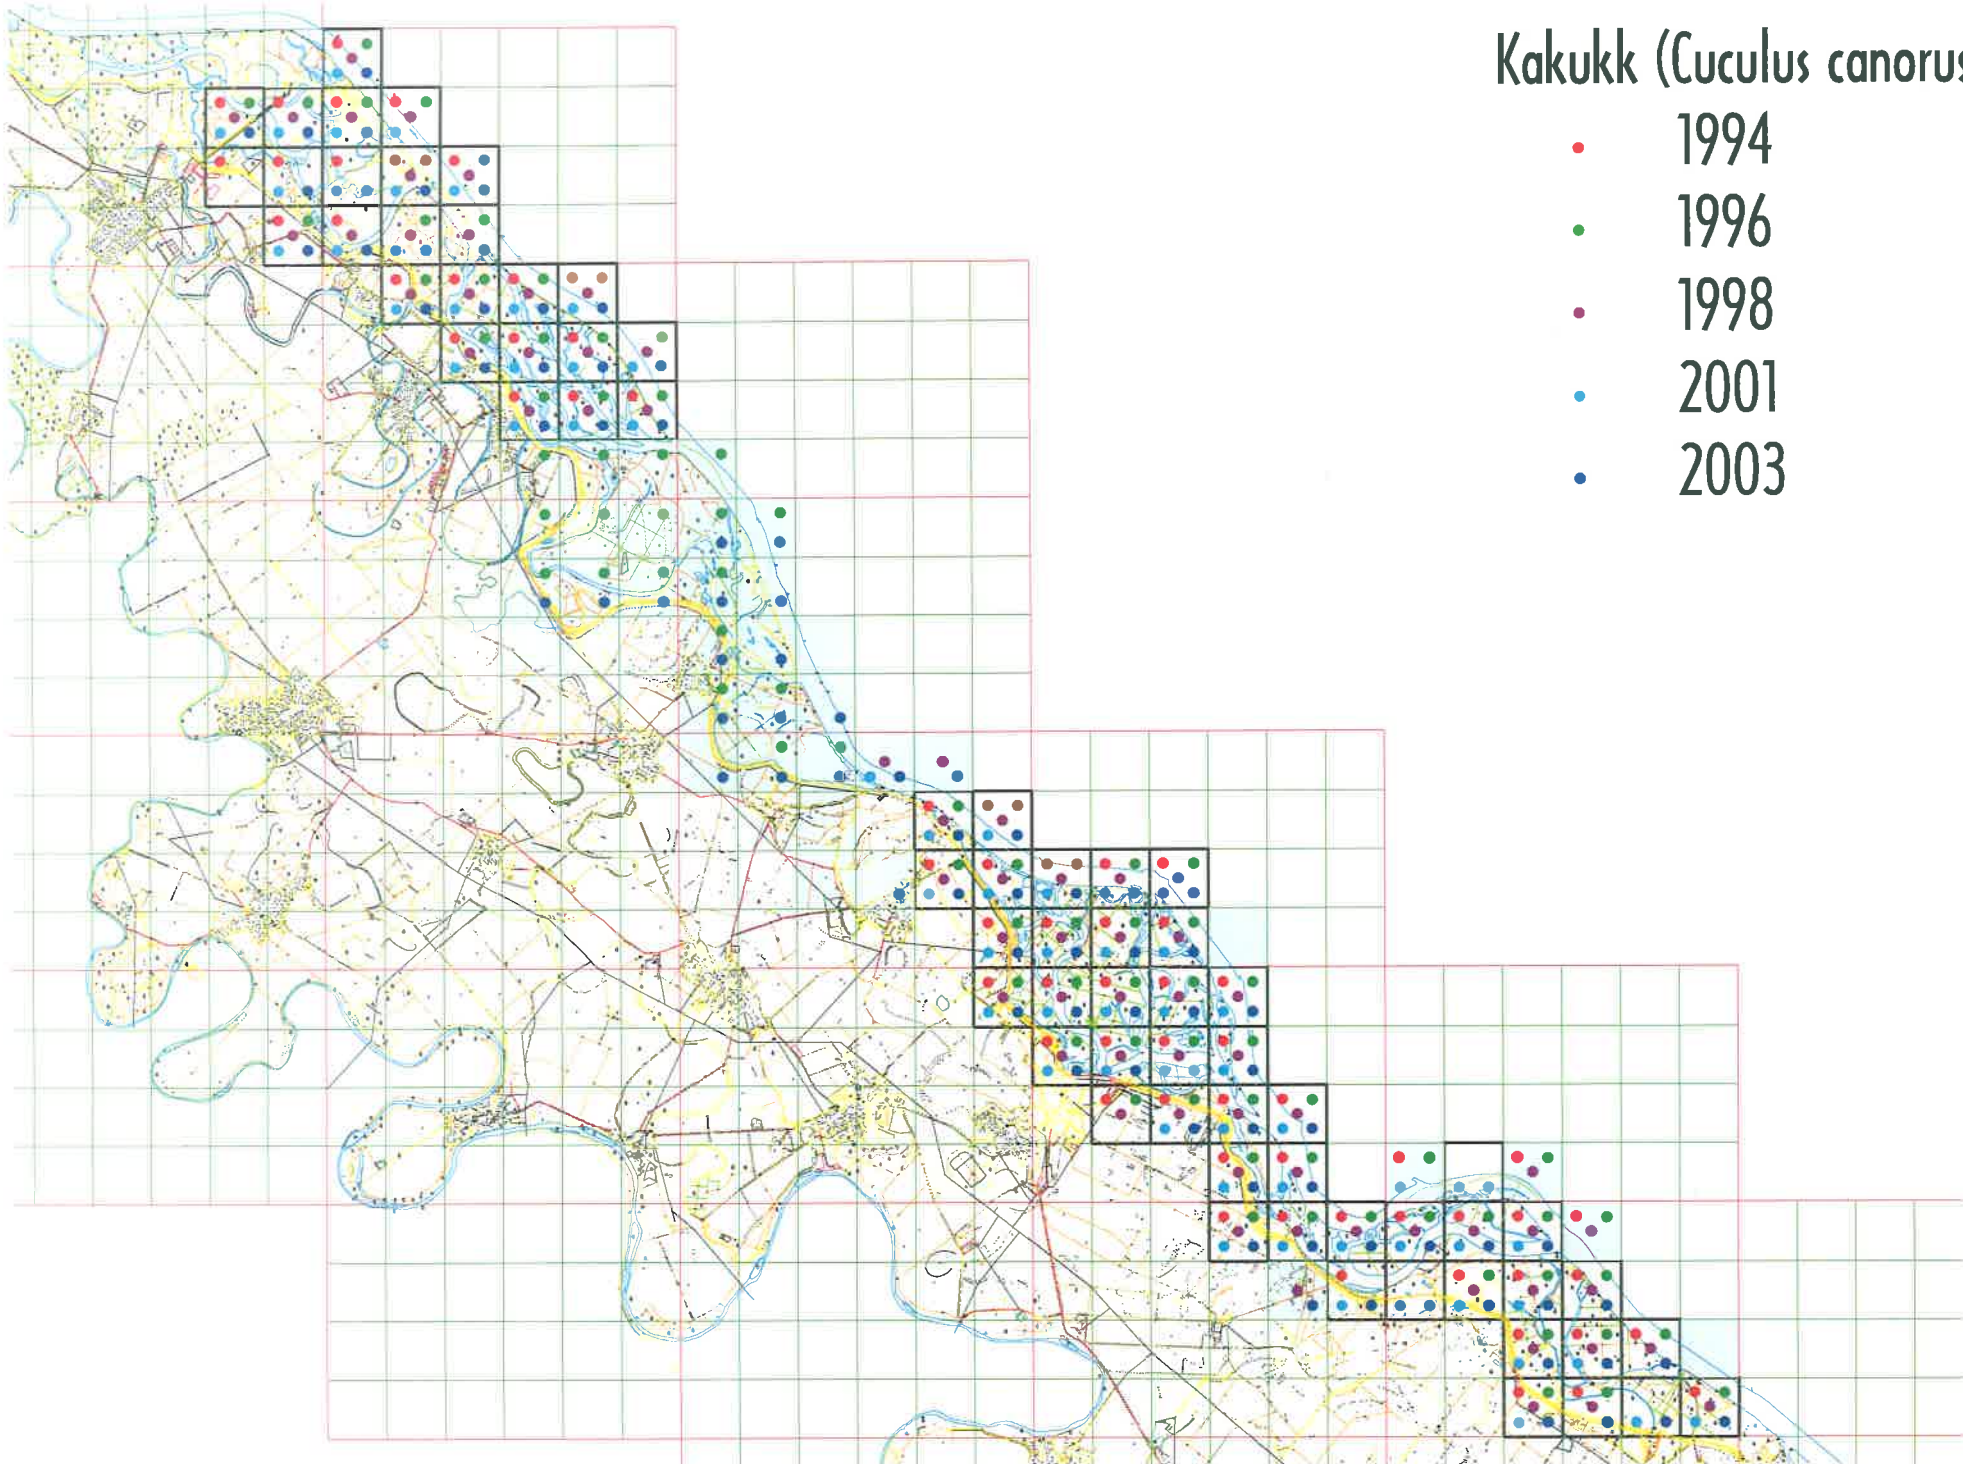

Kakukk (*Cuculus canorus*)

- 1994
- 1996
- 1998
- 2001
- 2003