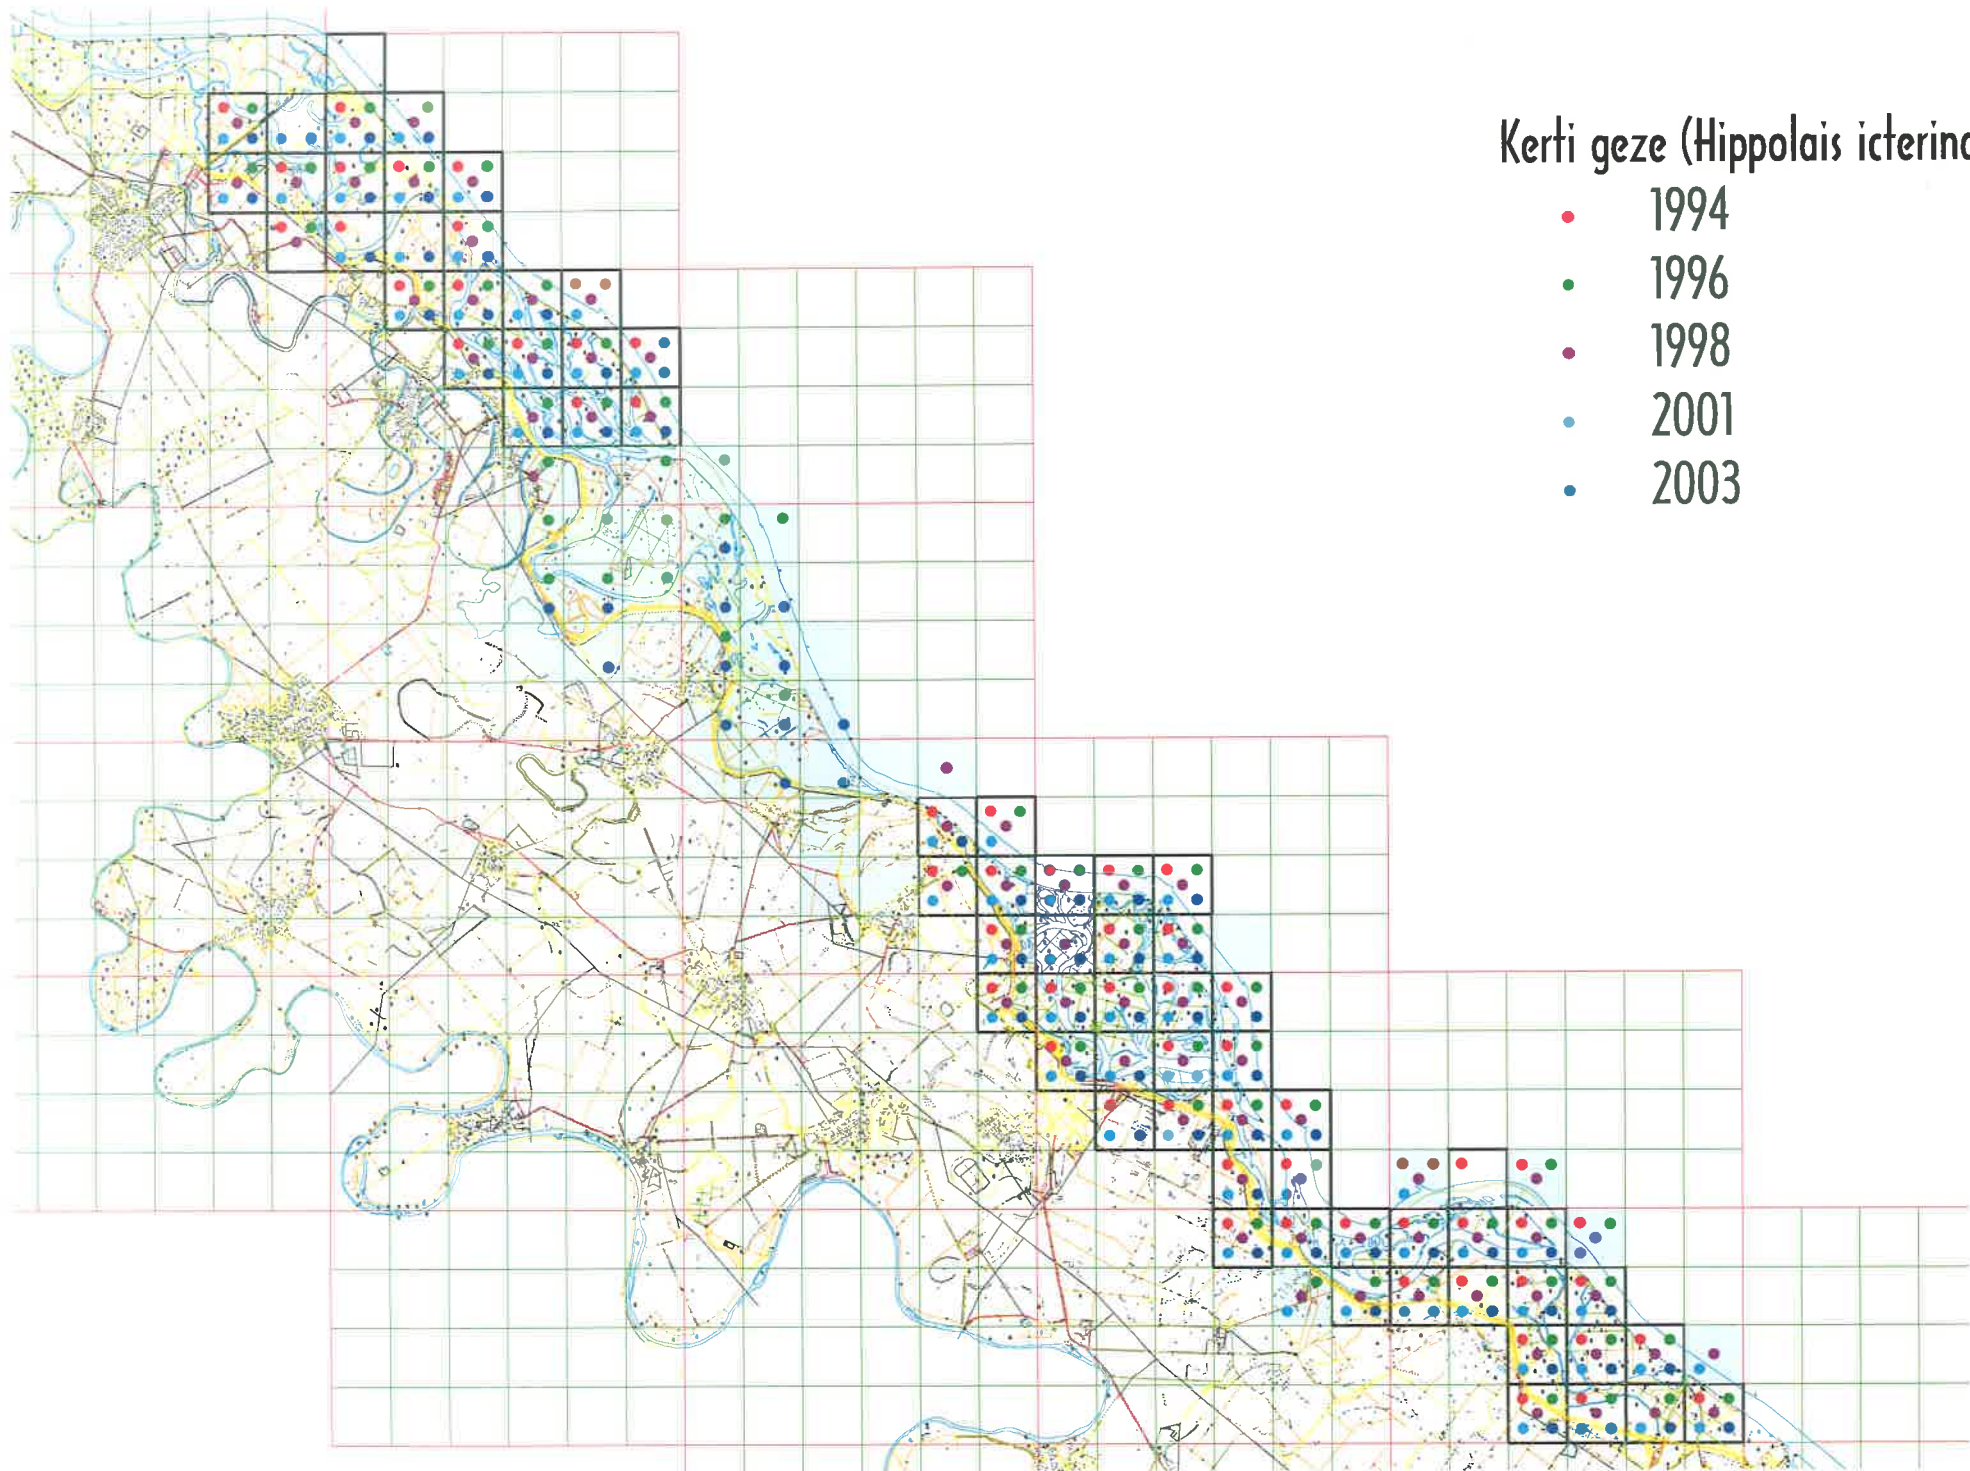

Réti tücsökmadár (*Locustella naevia*)

- 1994
- 1996
- 1998
- 2001
- 2003

Fülemlüesitke (*Acrocephalus melanopogon*)

- 1994
- 1996
- 1998
- 2001
- 2003

Foltos nádiposzáta (*Acrocephalus schoenobaenus*)

- 1994
- 1996
- 1998
- 2001
- 2003

Énekes nádiposzáta (*Acrocephalus palustris*)

- 1994
- 1996
- 1998
- 2001
- 2003

Kerti geze (Hippolais icterina)

- 1994
- 1996
- 1998
- 2001
- 2003

Kis vöcsök (*Tachybaptus ruficollis*)

- 1994
- 1996
- 1998
- 2001
- 2003