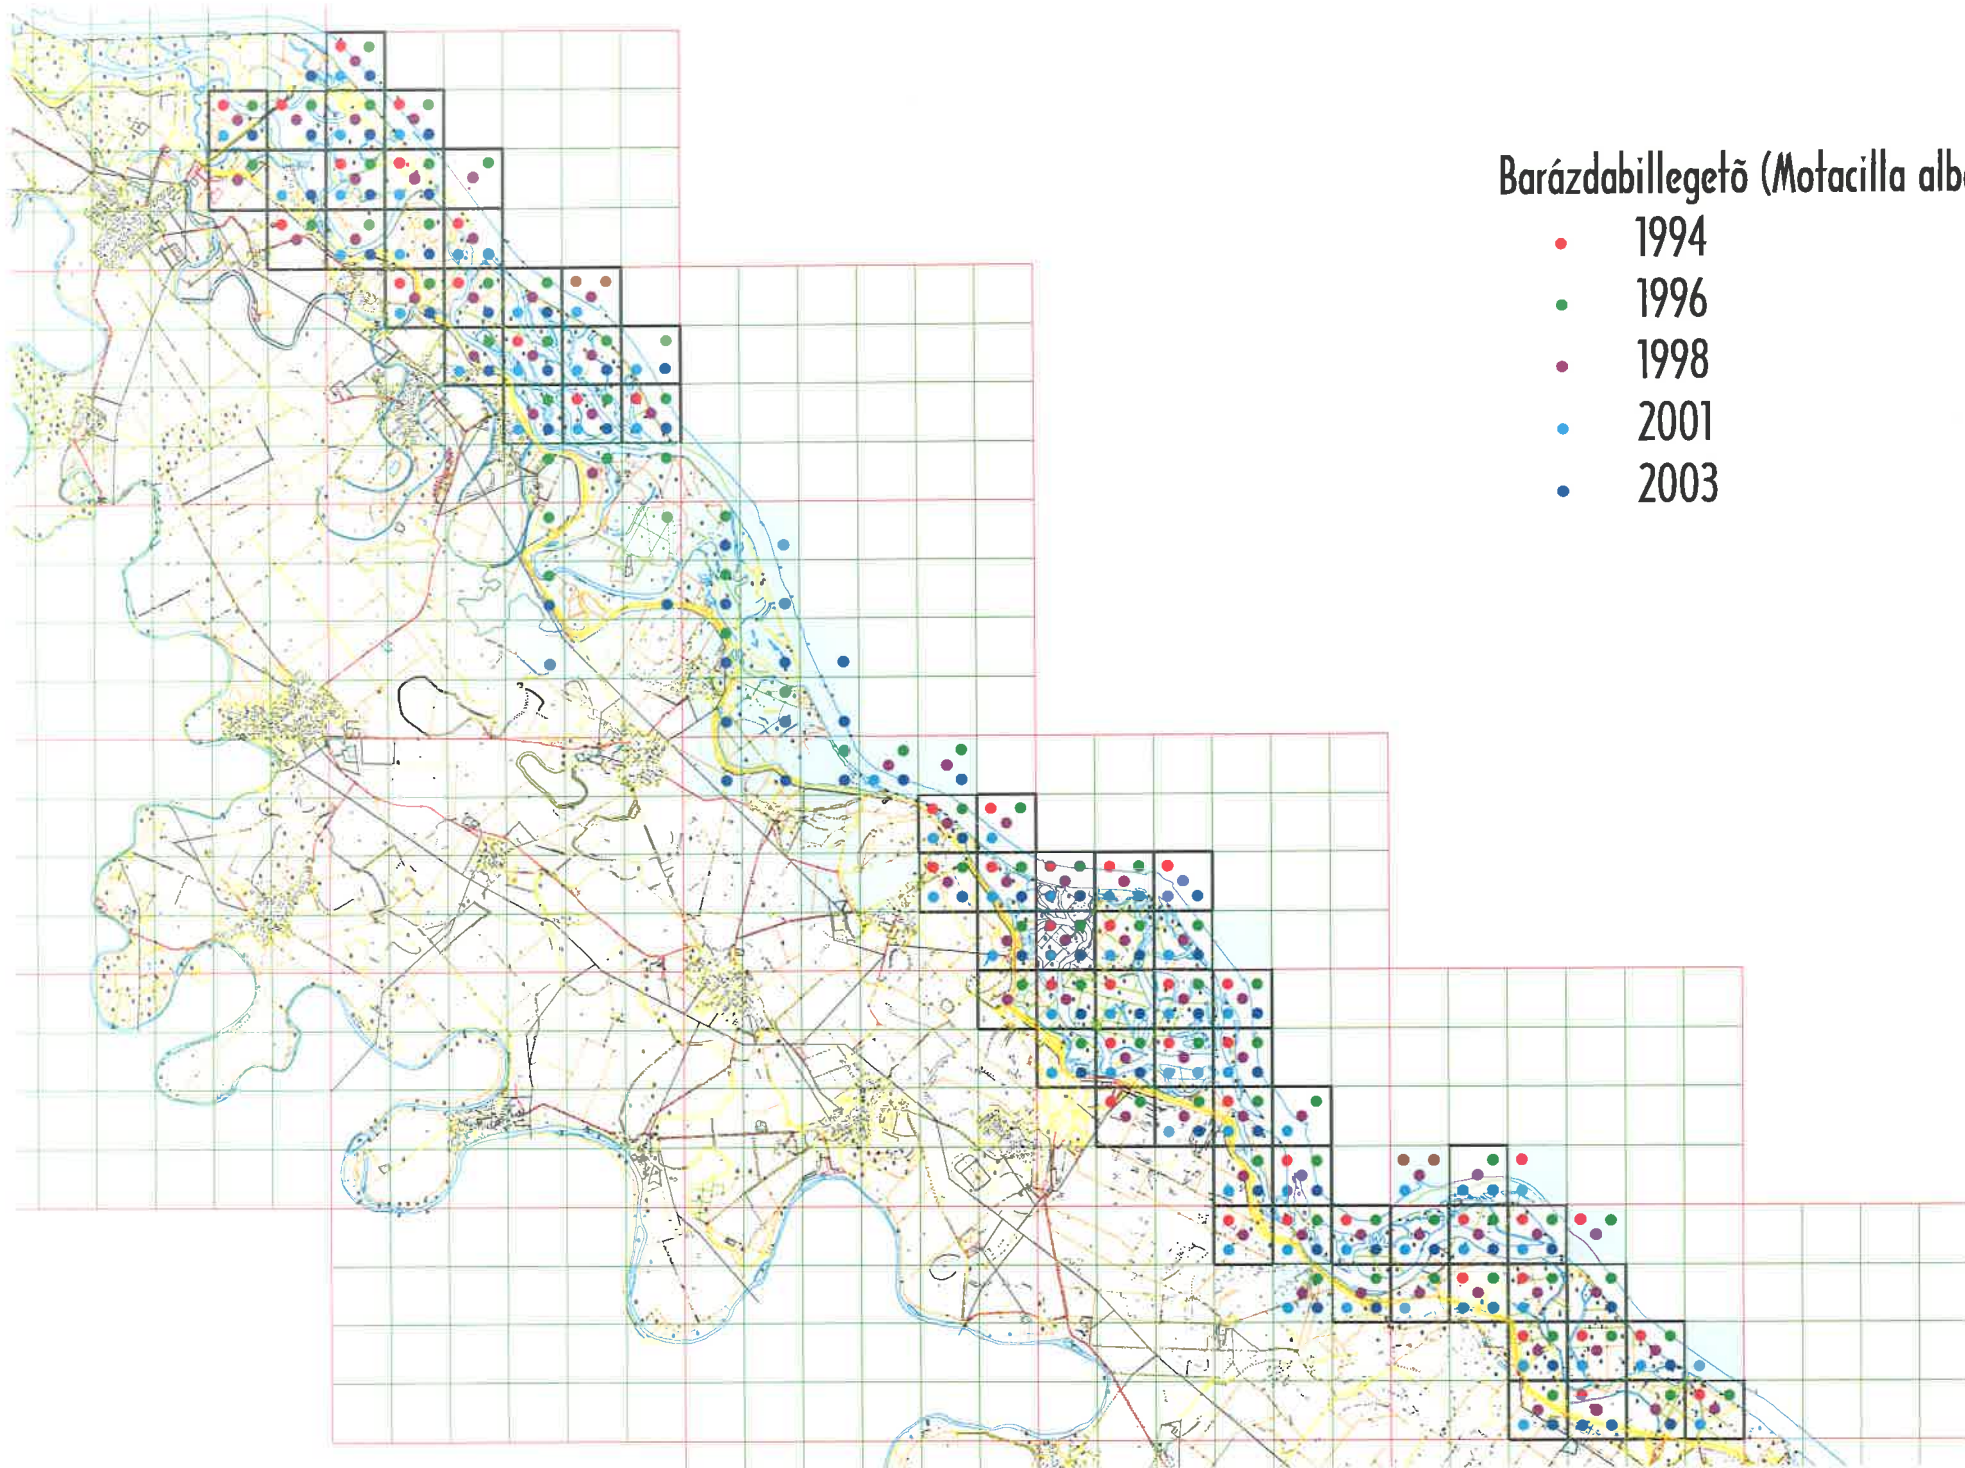

Barázdabillegető (*Motacilla alba*)

- 1994
- 1996
- 1998
- 2001
- 2003