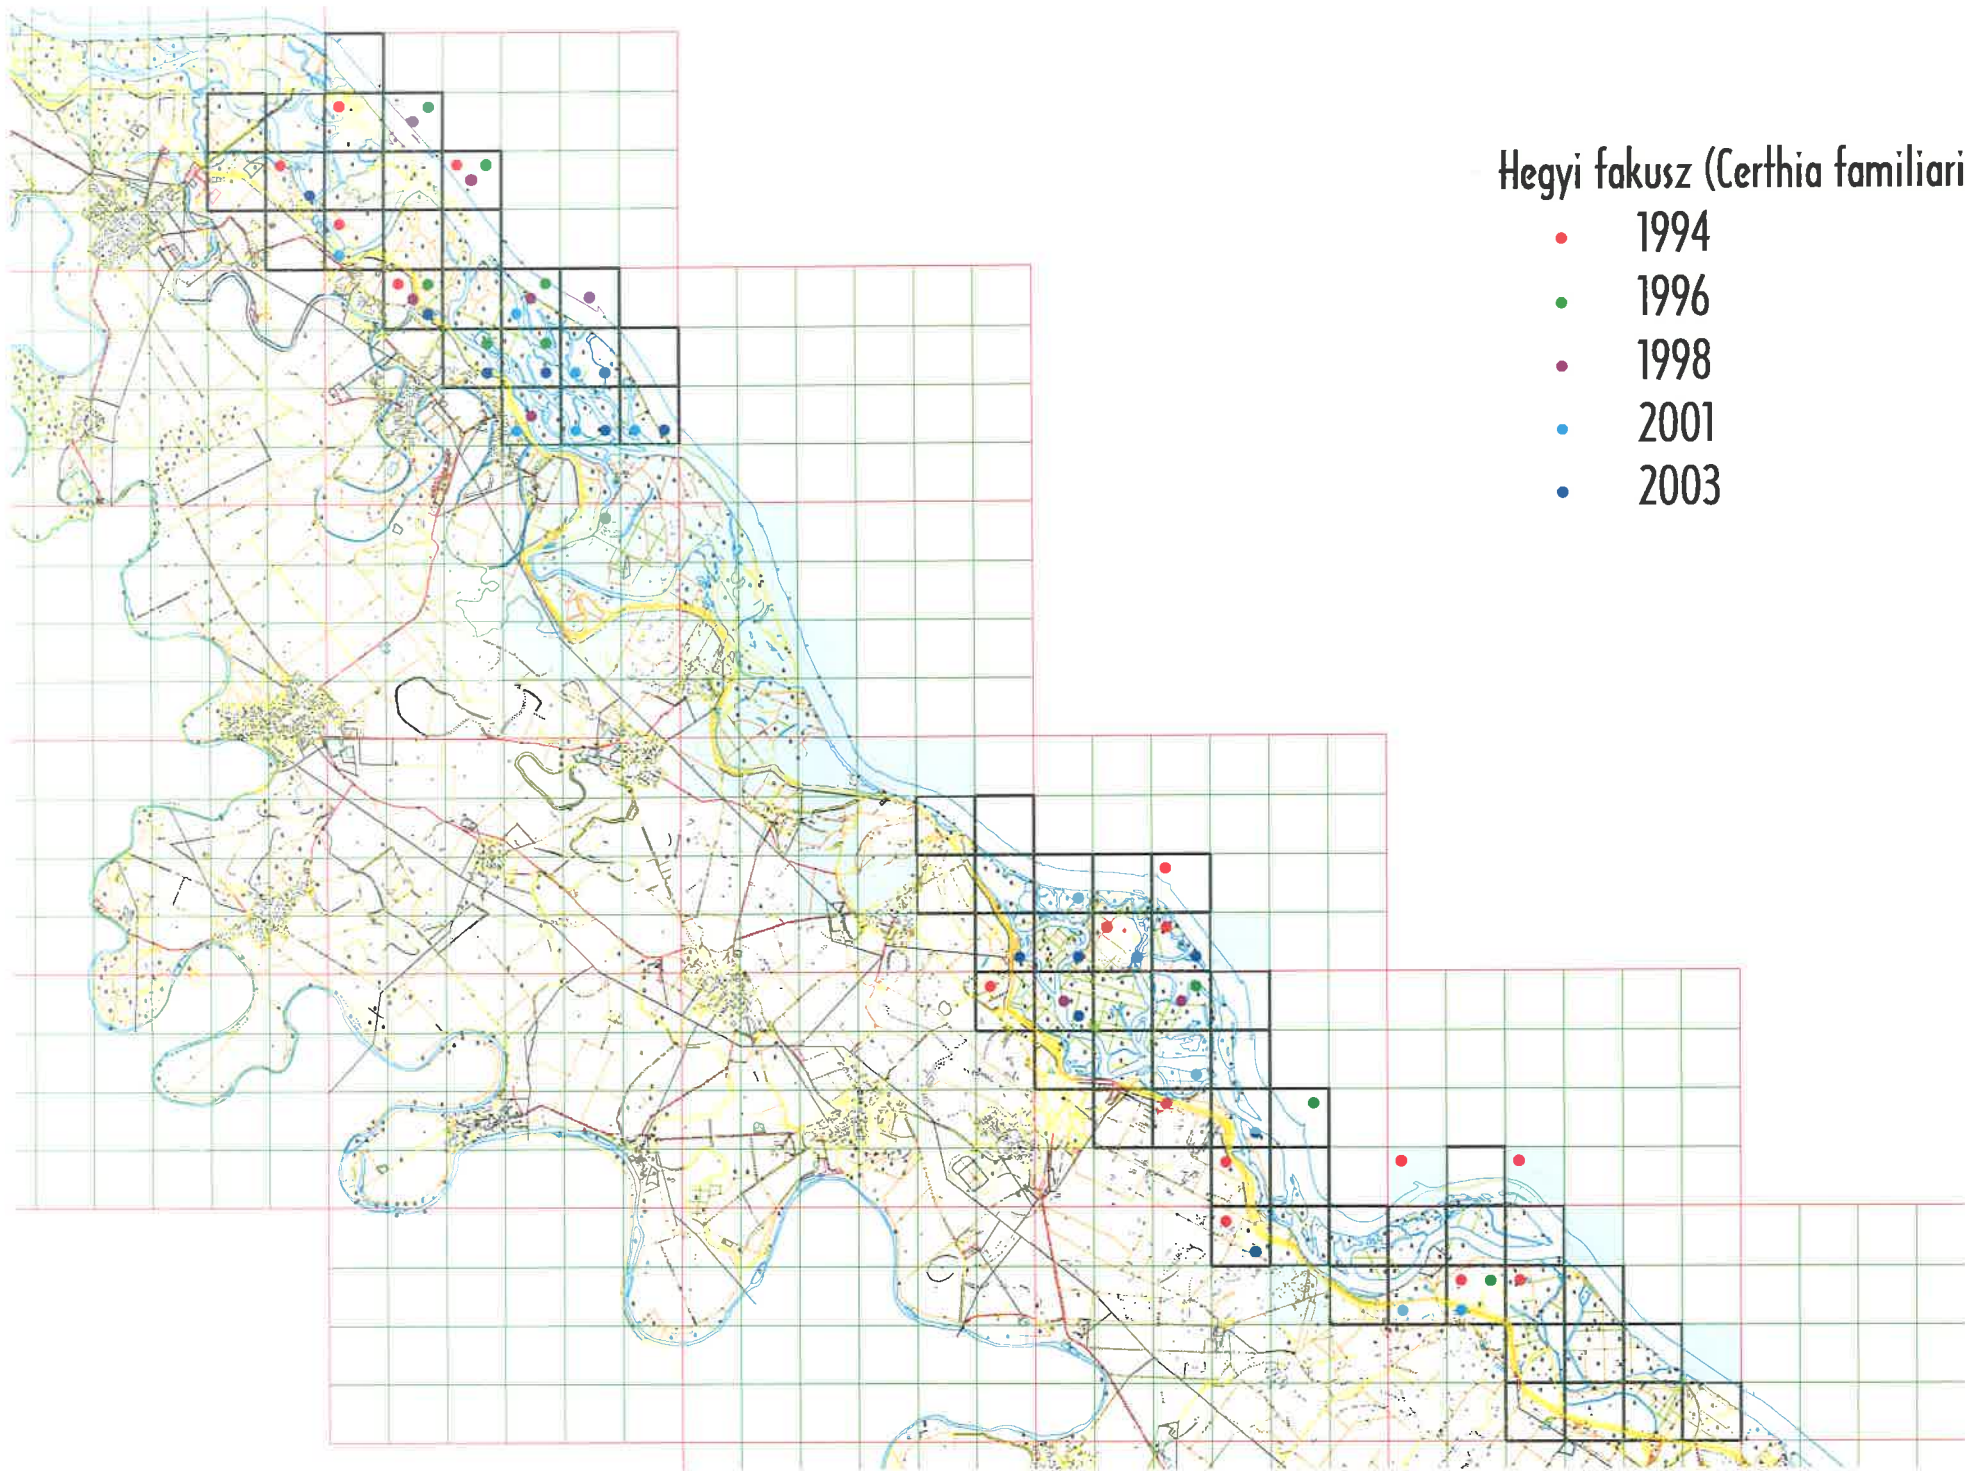

Széncinege (Parus major)

- 1994
- 1996
- 1998
- 2001
- 2003

Csuszka (*Sitta europaea*)

- 1994
- 1996
- 1998
- 2001
- 2003

Hegyi fakusz (*Certhia familiaris*)

- 1994
- 1996
- 1998
- 2001
- 2003

Rövidkarmú fakusz (*Certhia brachydactyla*)