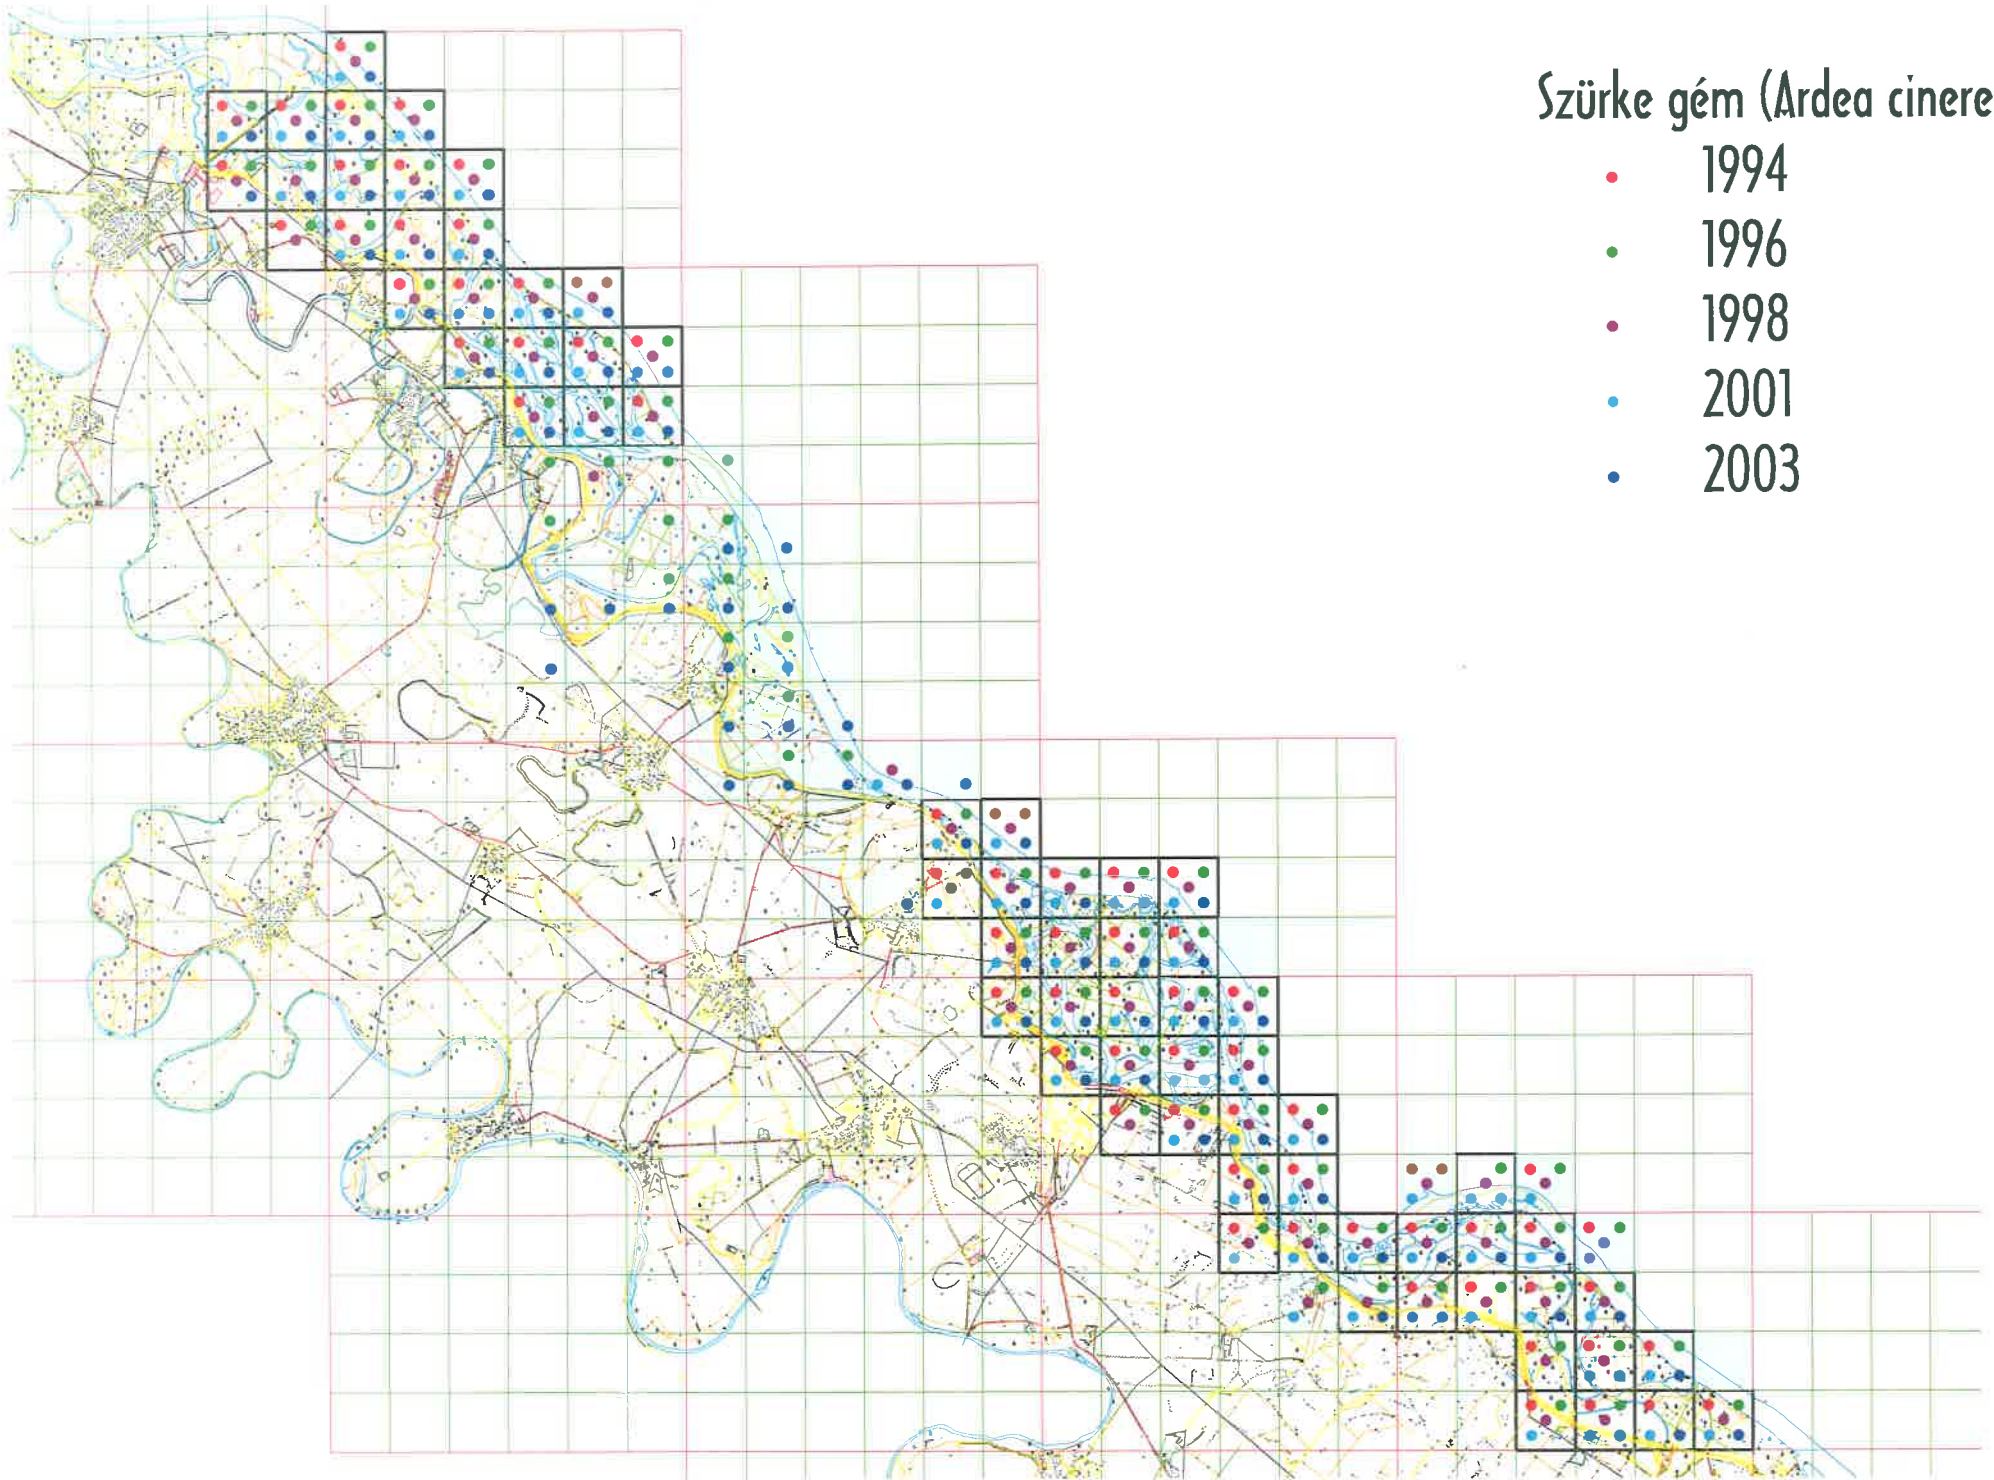

Szürke gém (*Ardea cinerea*)

- 1994
- 1996
- 1998
- 2001
- 2003