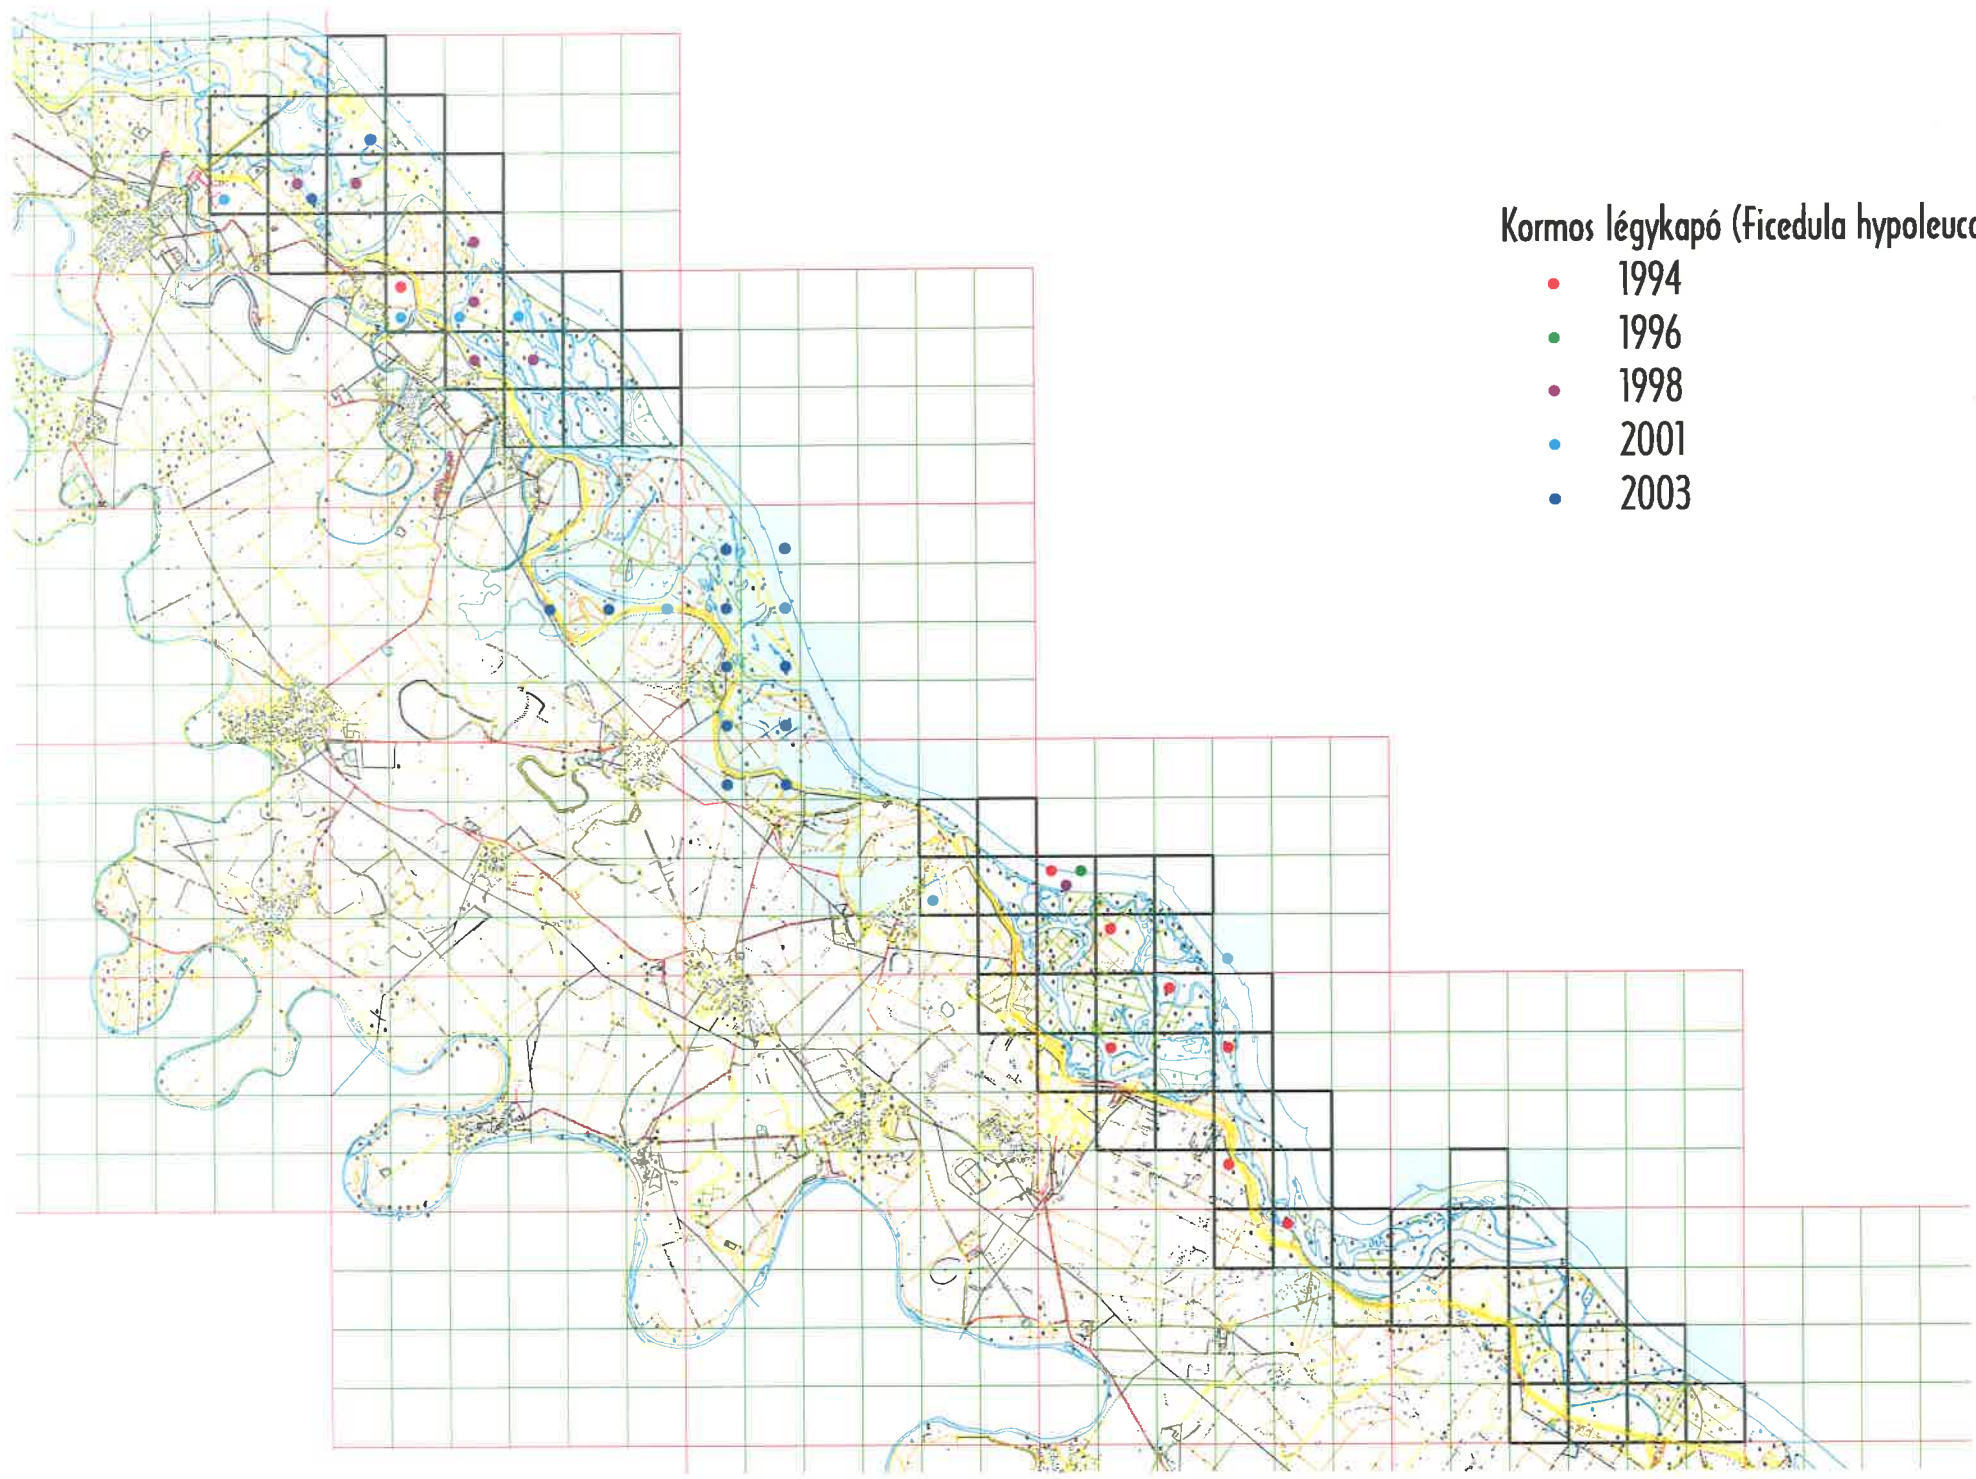

Kormos légykapó (*Ficedula hypoleuca*)

- 1994
- 1996
- 1998
- 2001
- 2003