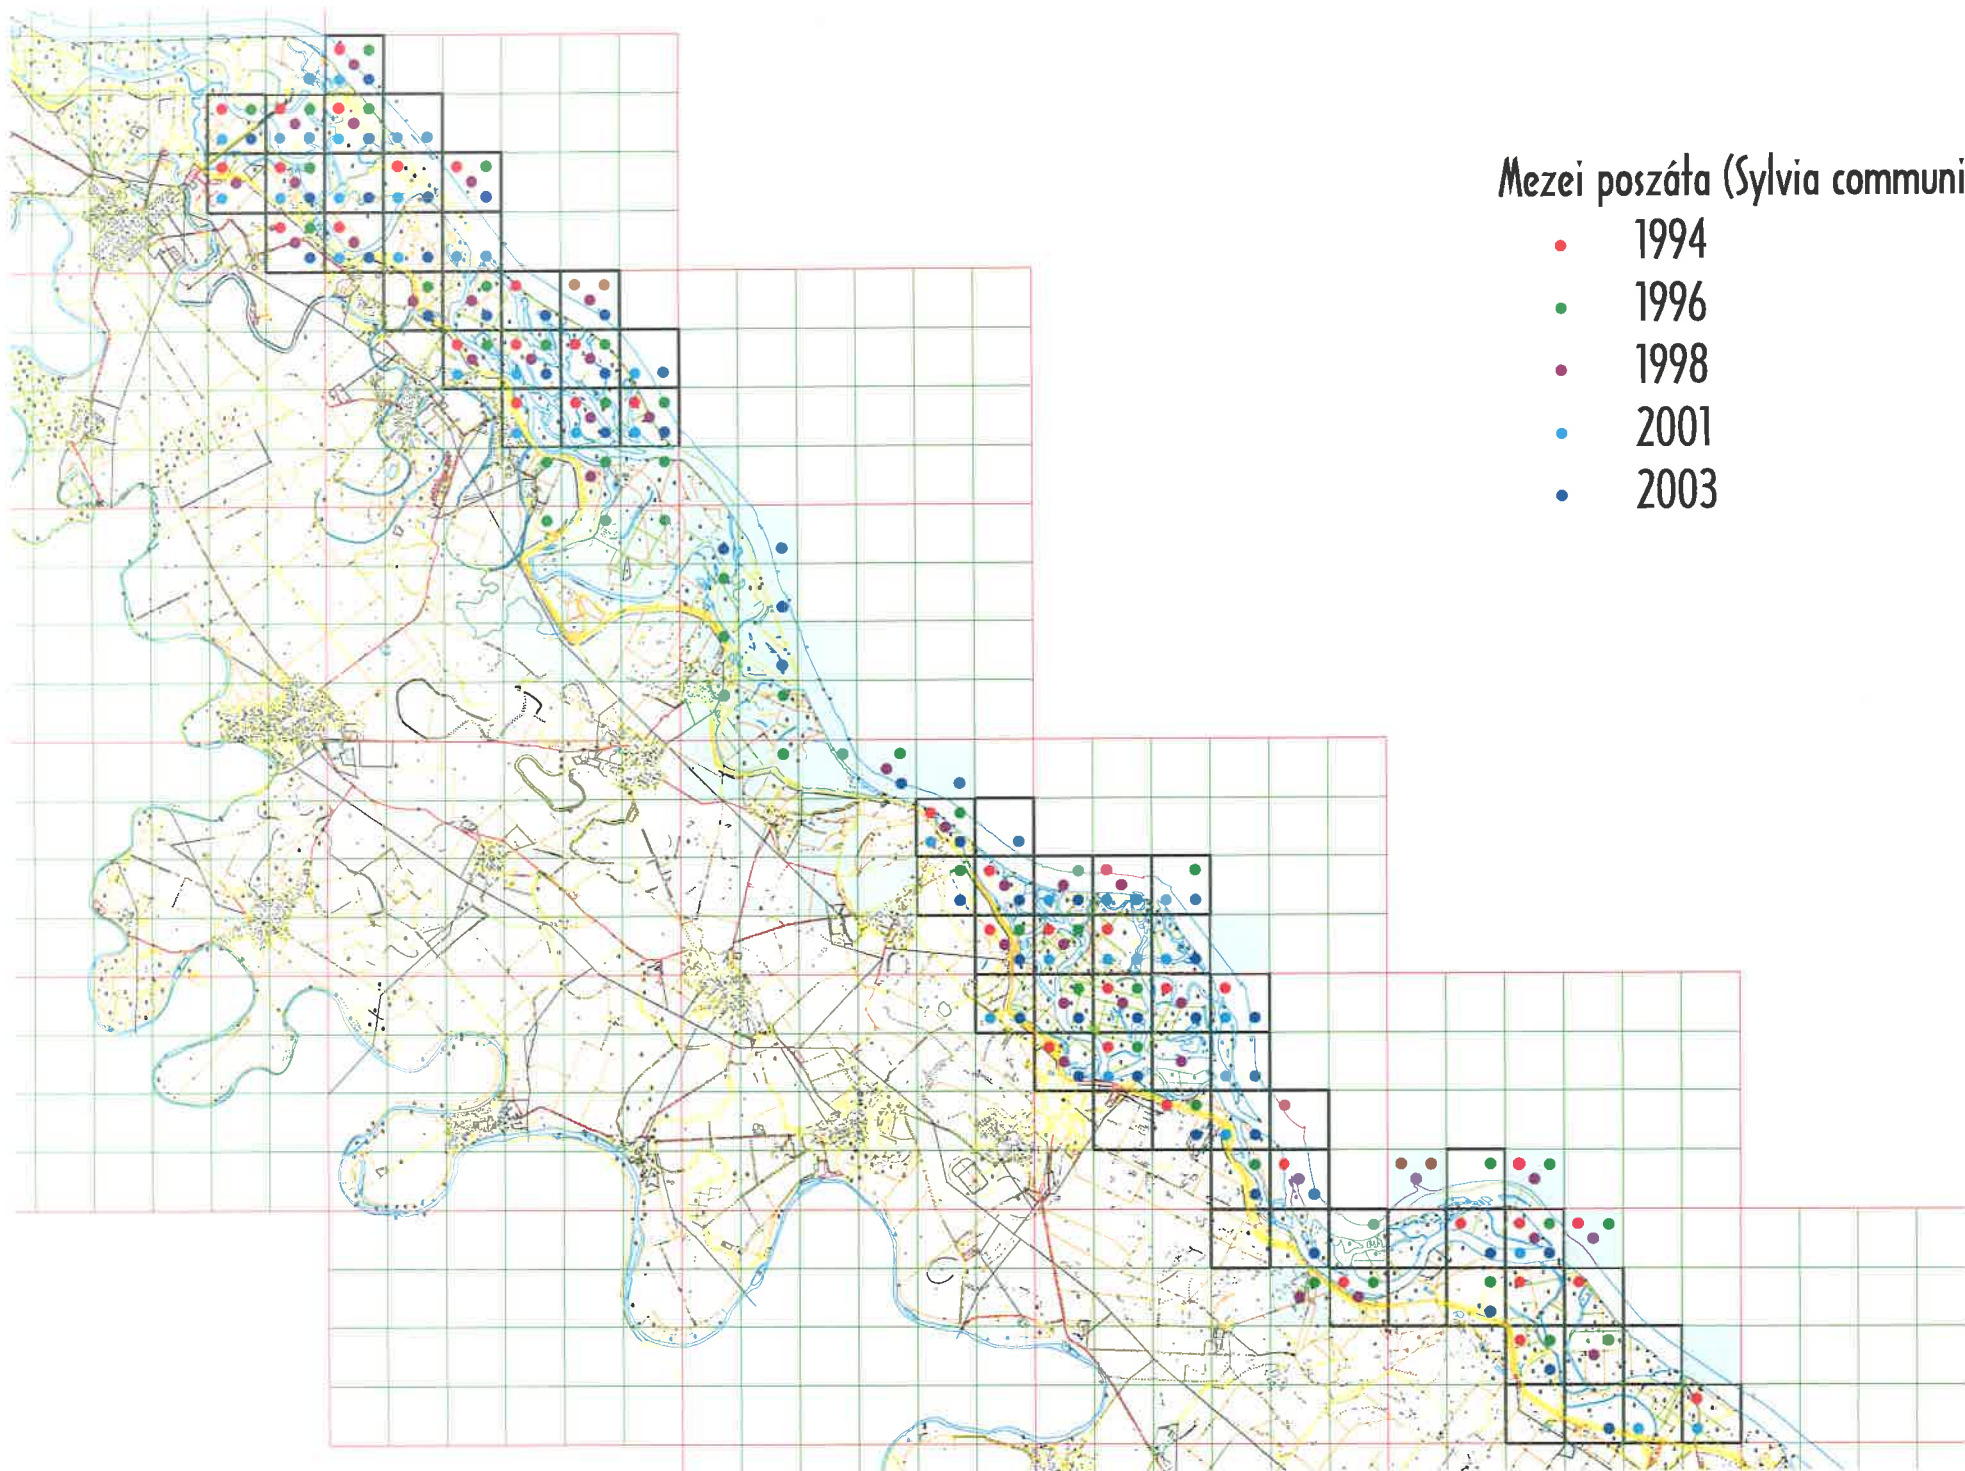

Mezei poszáta (*Sylvia communis*)

- 1994
- 1996
- 1998
- 2001
- 2003