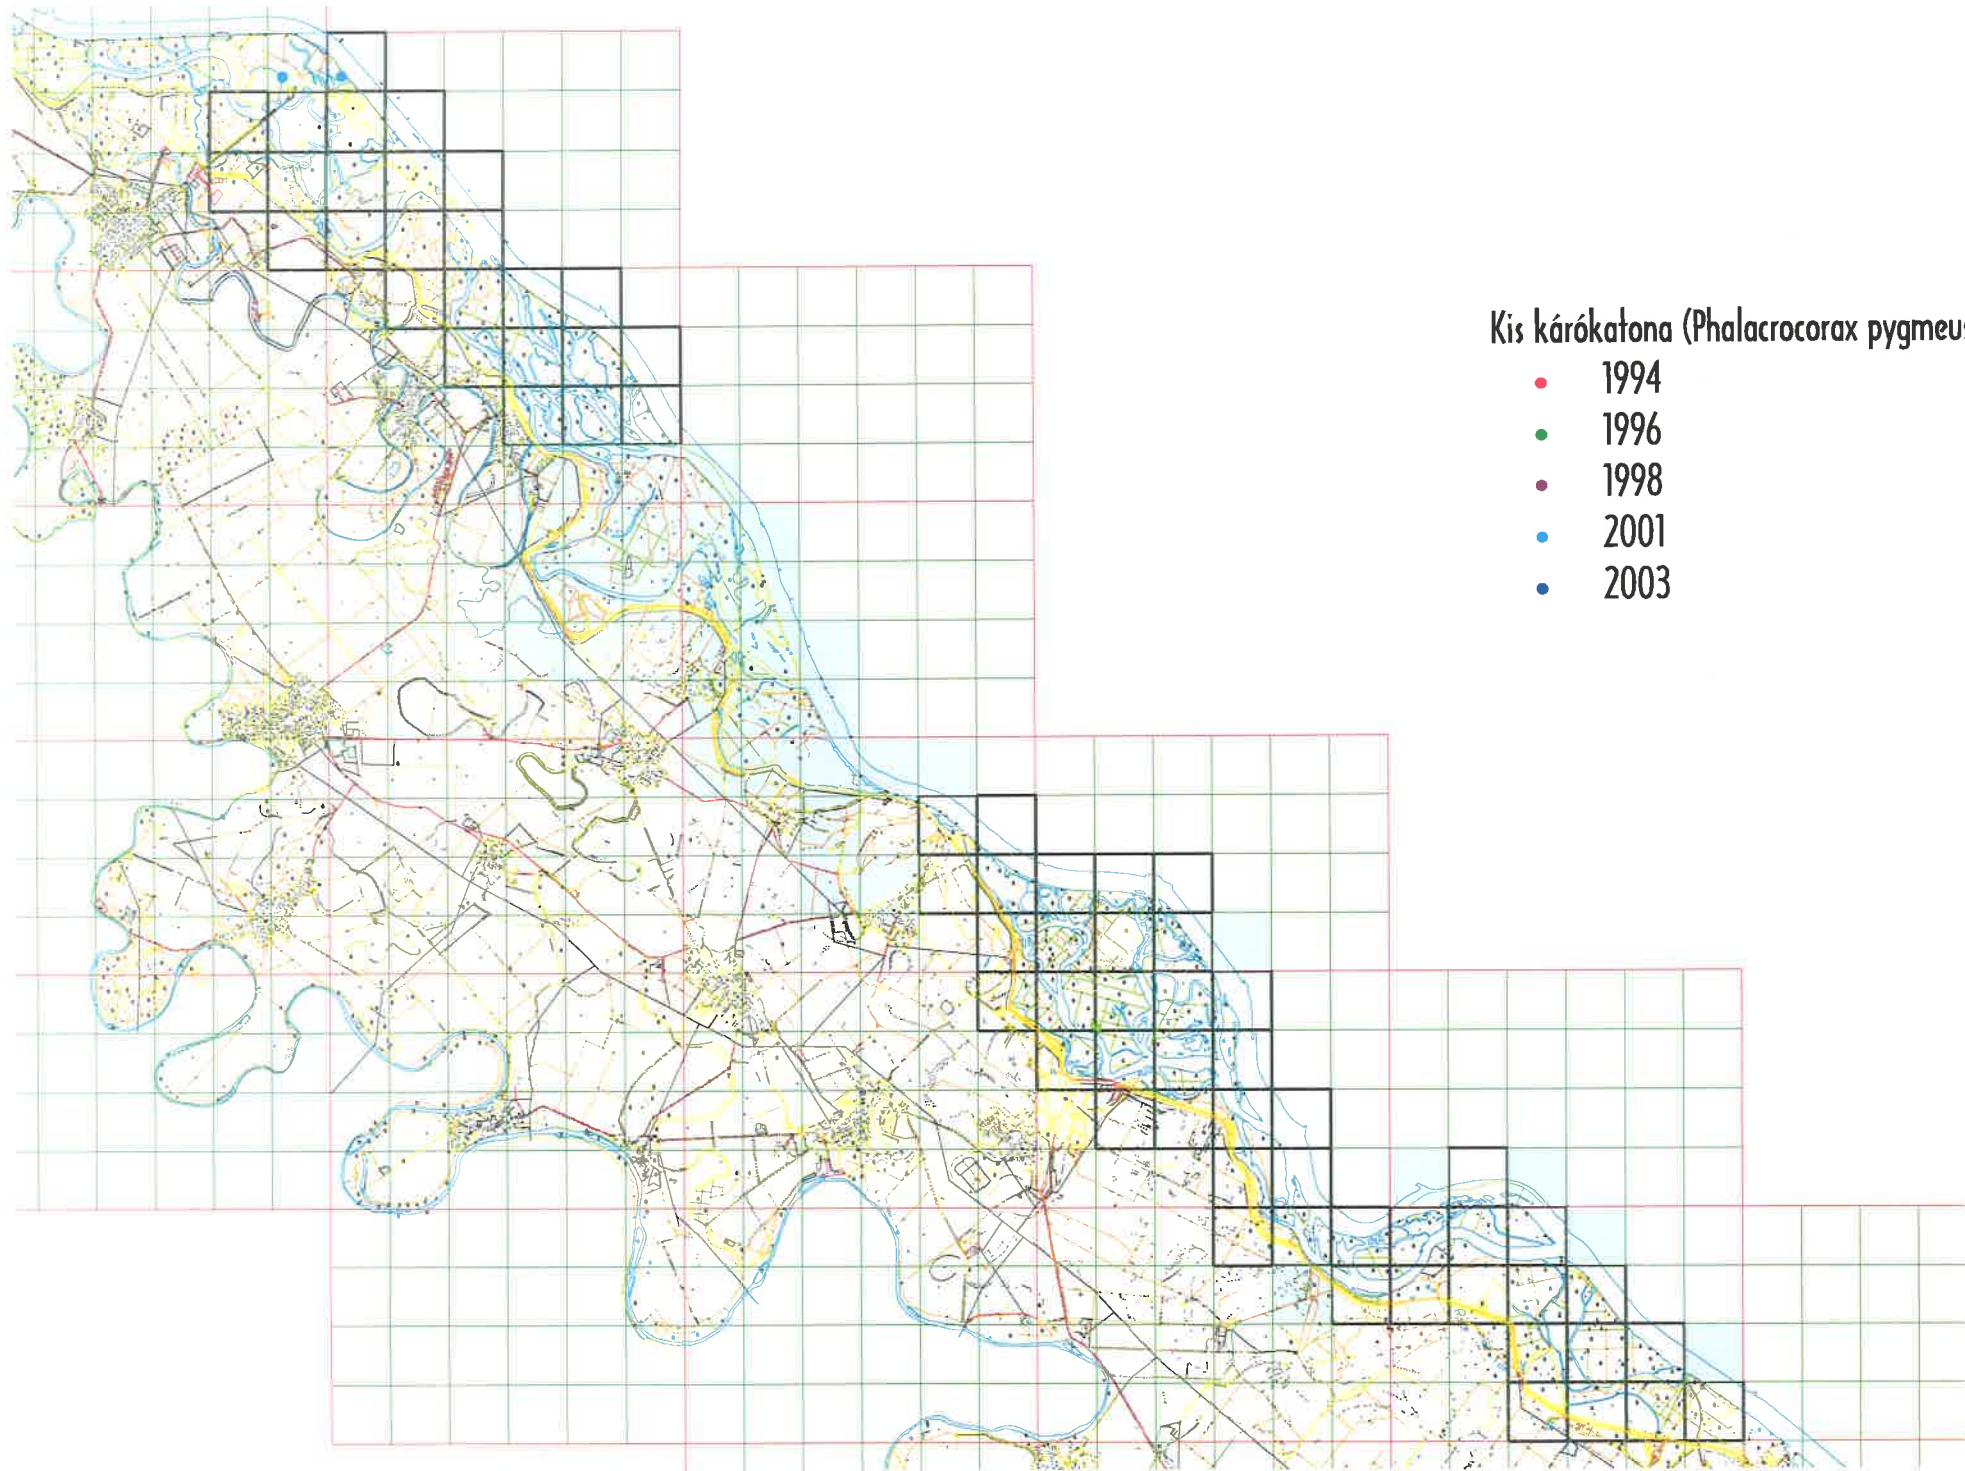

Kis kárókatona (*Phalacrocorax pygmeus*)

- 1994
- 1996
- 1998
- 2001
- 2003