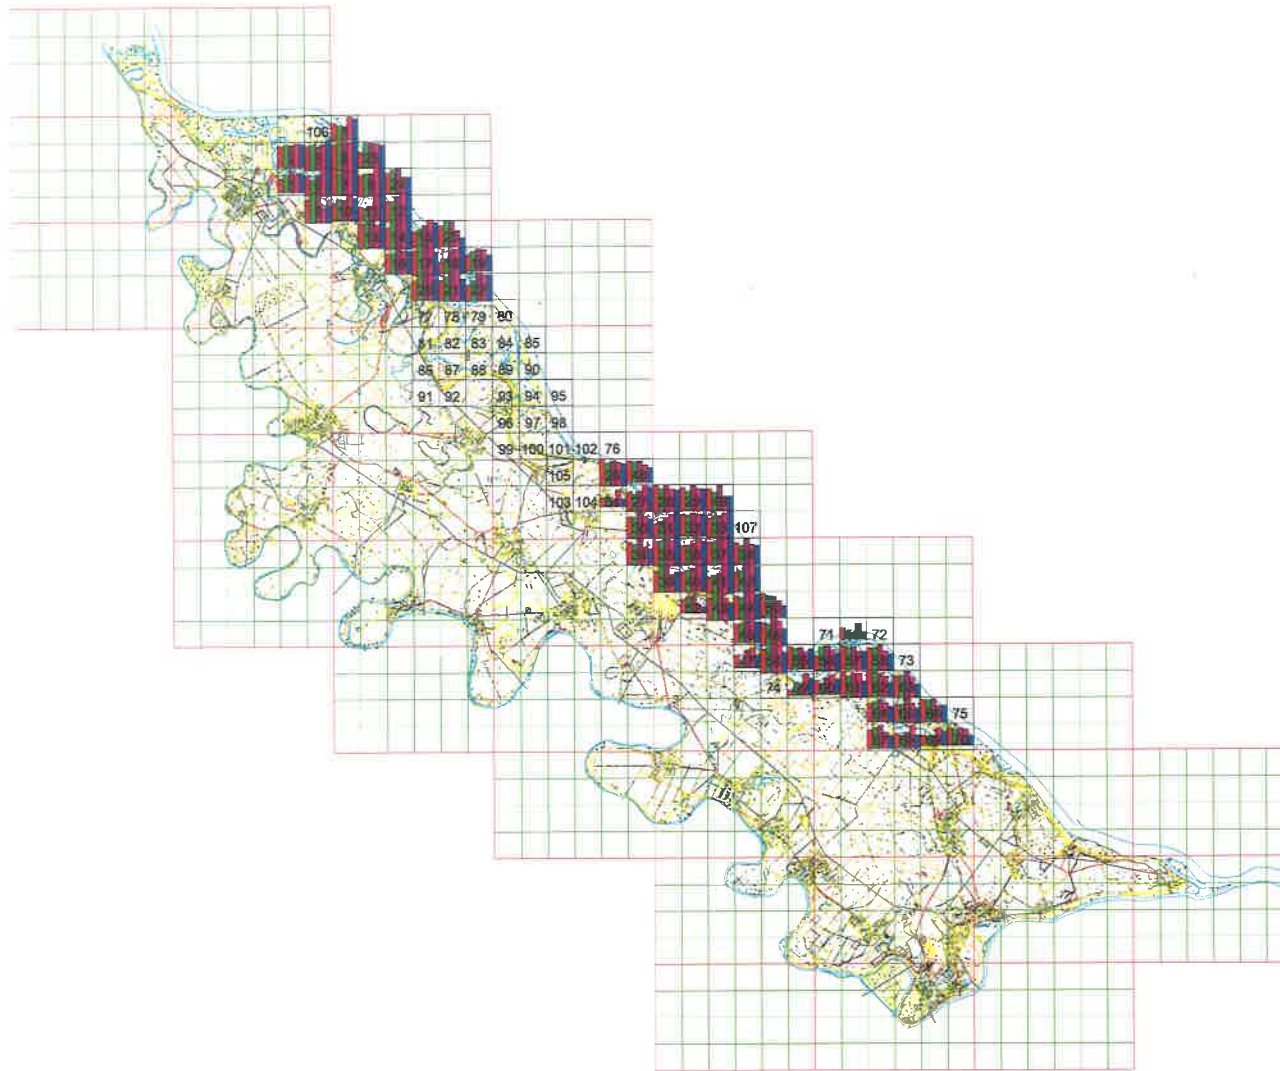

Szigetköz 1993-2003 madár előfordulási adatok

Relatív fajszám 1994-2003 (Részletes)

Szigetköz 1993-2003 madár előfordulási adatok

Vizsgált területek

-  Időszakosan vizsgált
-  Minden évben vizsgált

Vizsgált területek