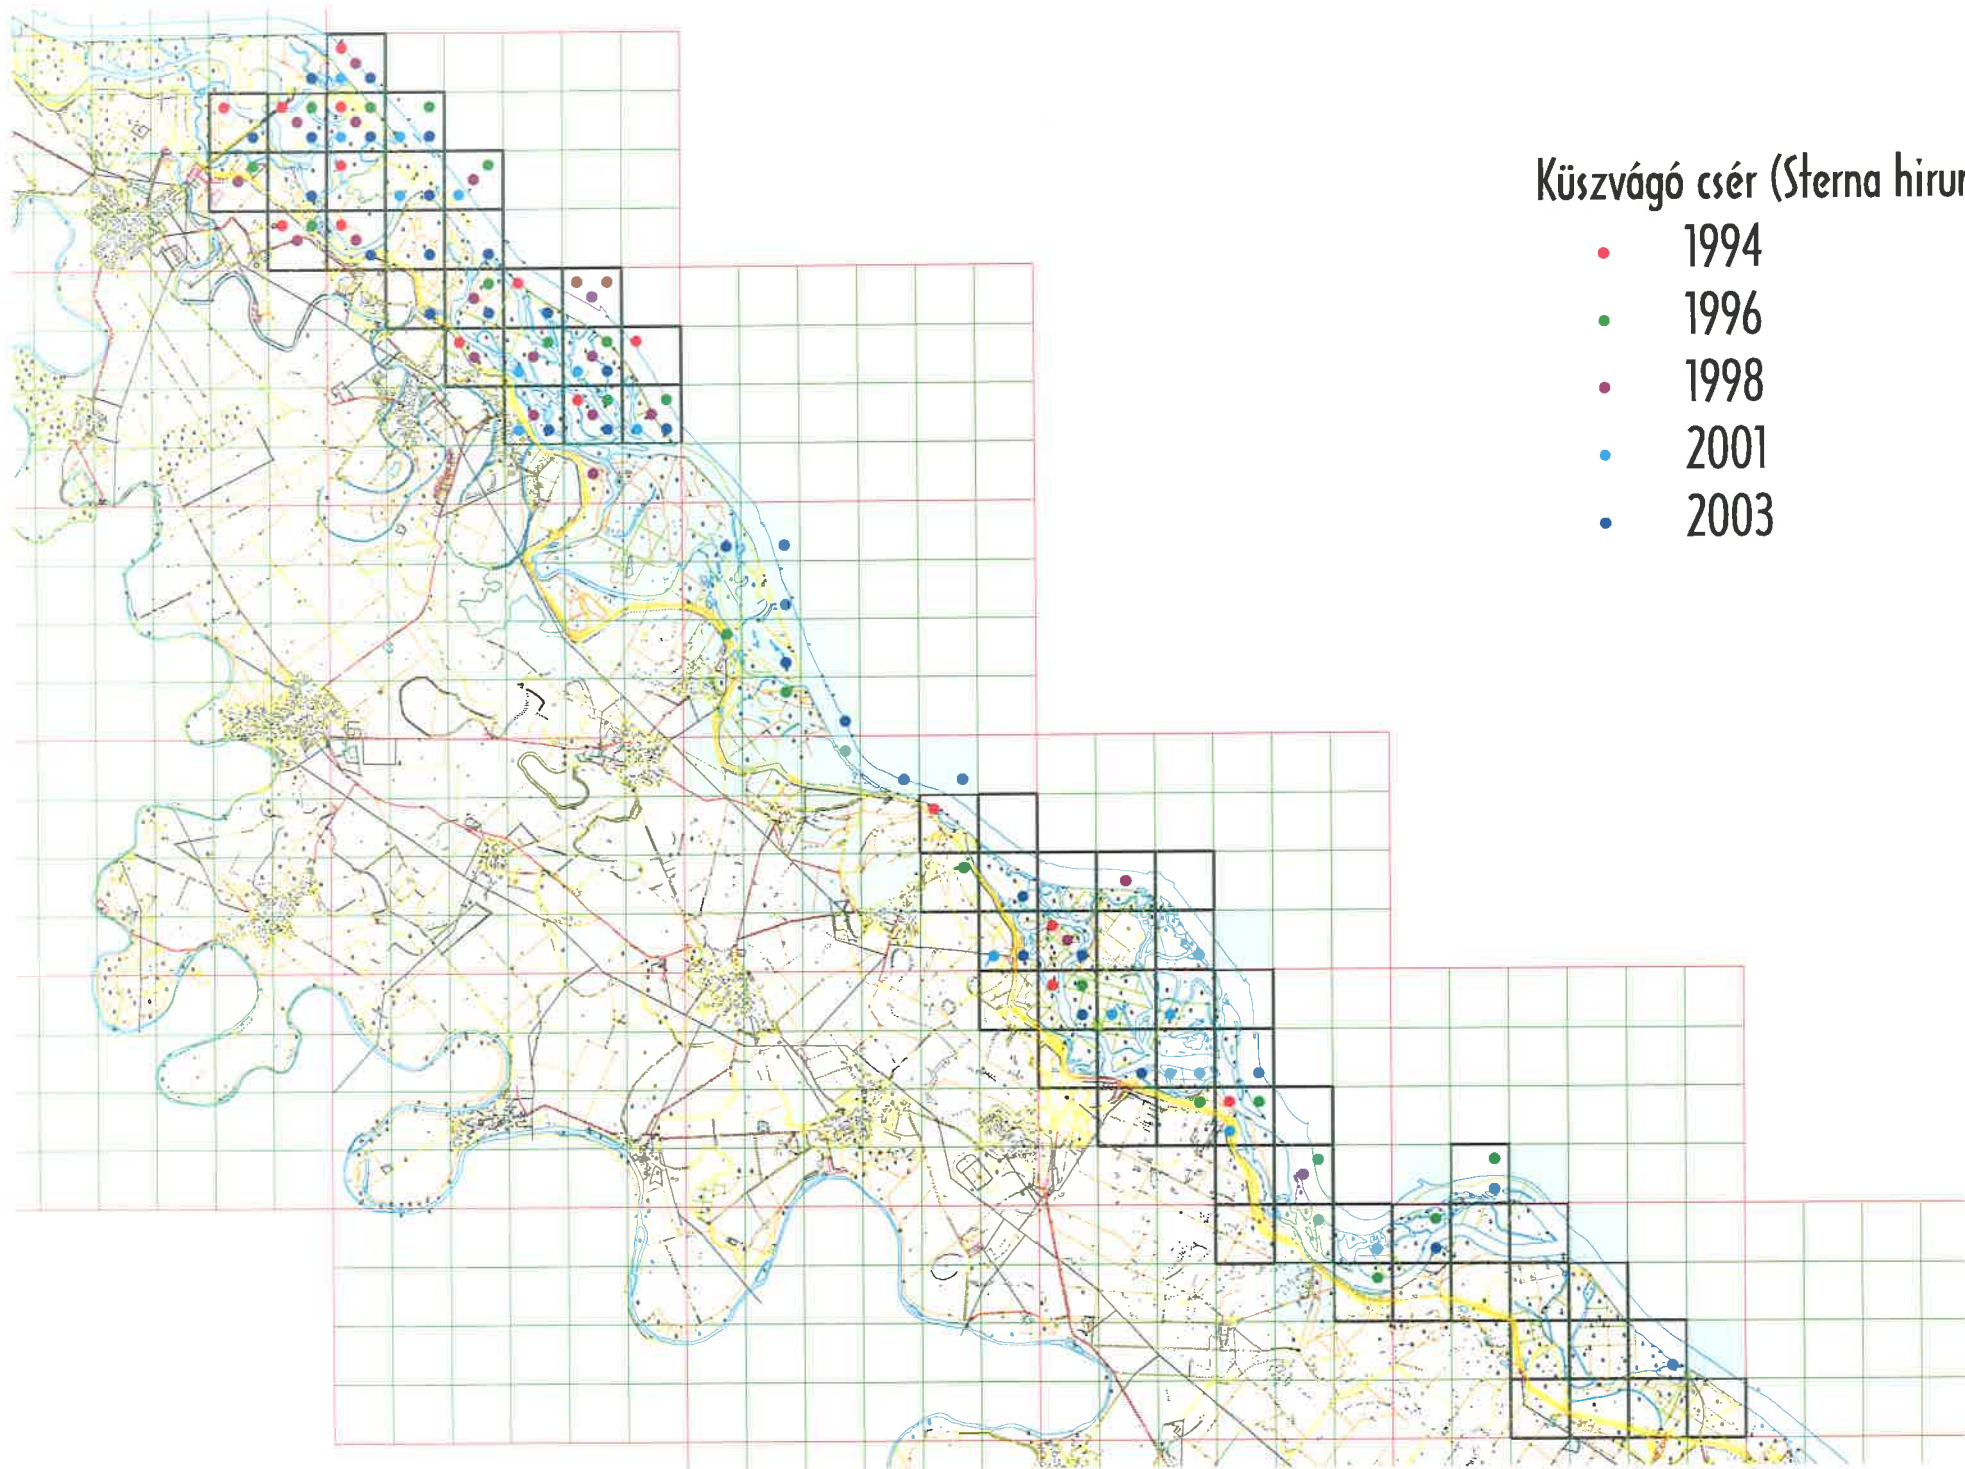

Keszvágó csér (*Sterna hirundo*)

- 1994
- 1996
- 1998
- 2001
- 2003