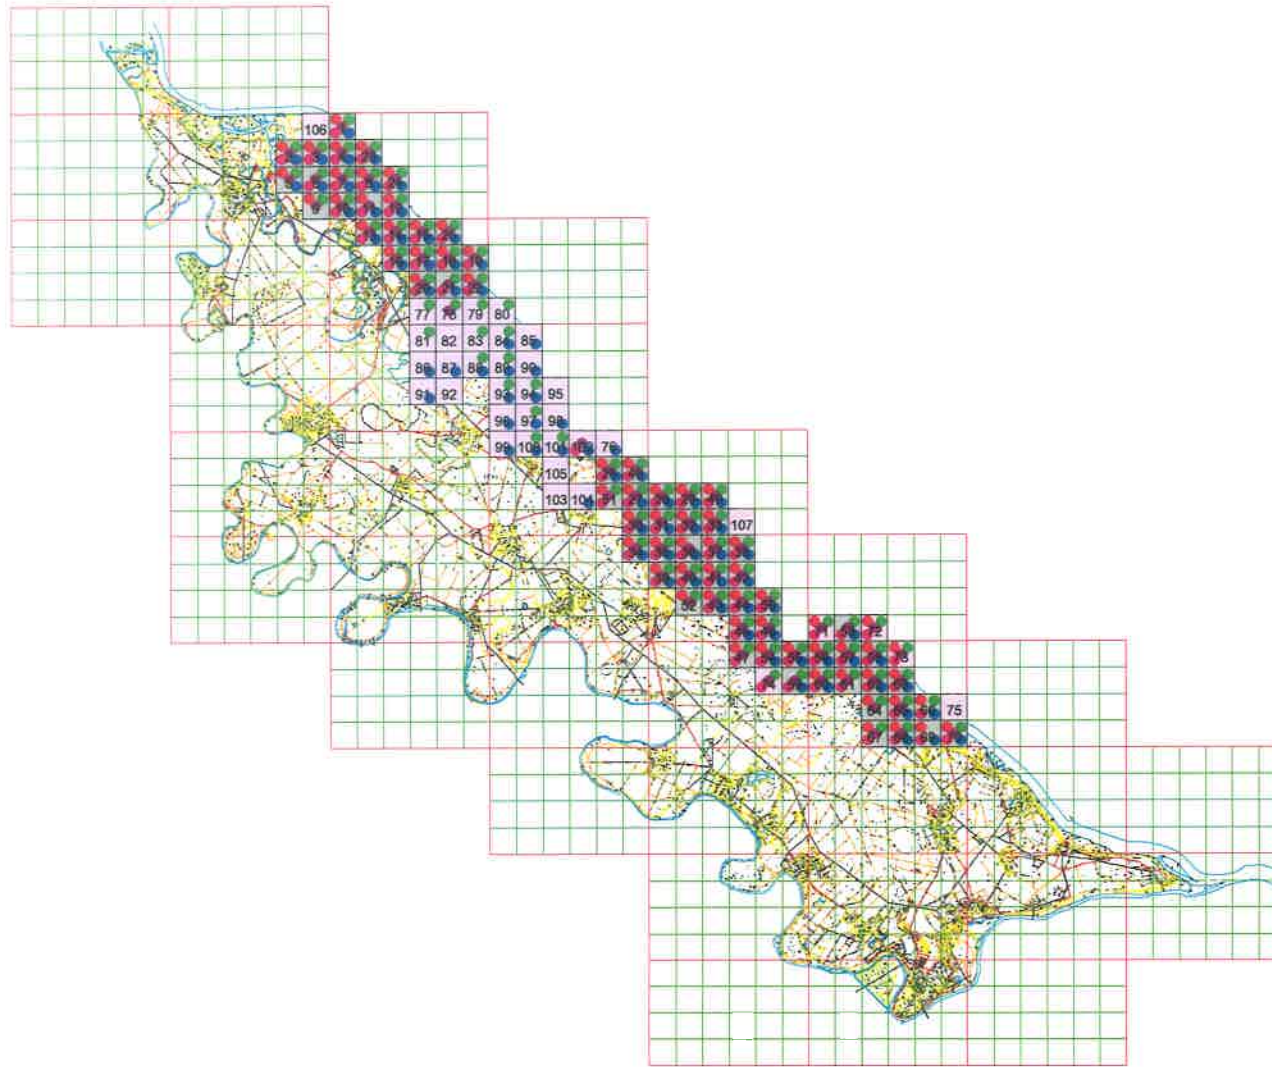

Szigetköz 1993-2003 madár előfordulási adatok

Relatív fajszám 1994-2003 (Részletes)

Szigetköz 1993-2003 madár előfordulási adatok

Vizsgált területek

-  Időszakosan vizsgált
-  Minden évben vizsgált

Vizsgált területek