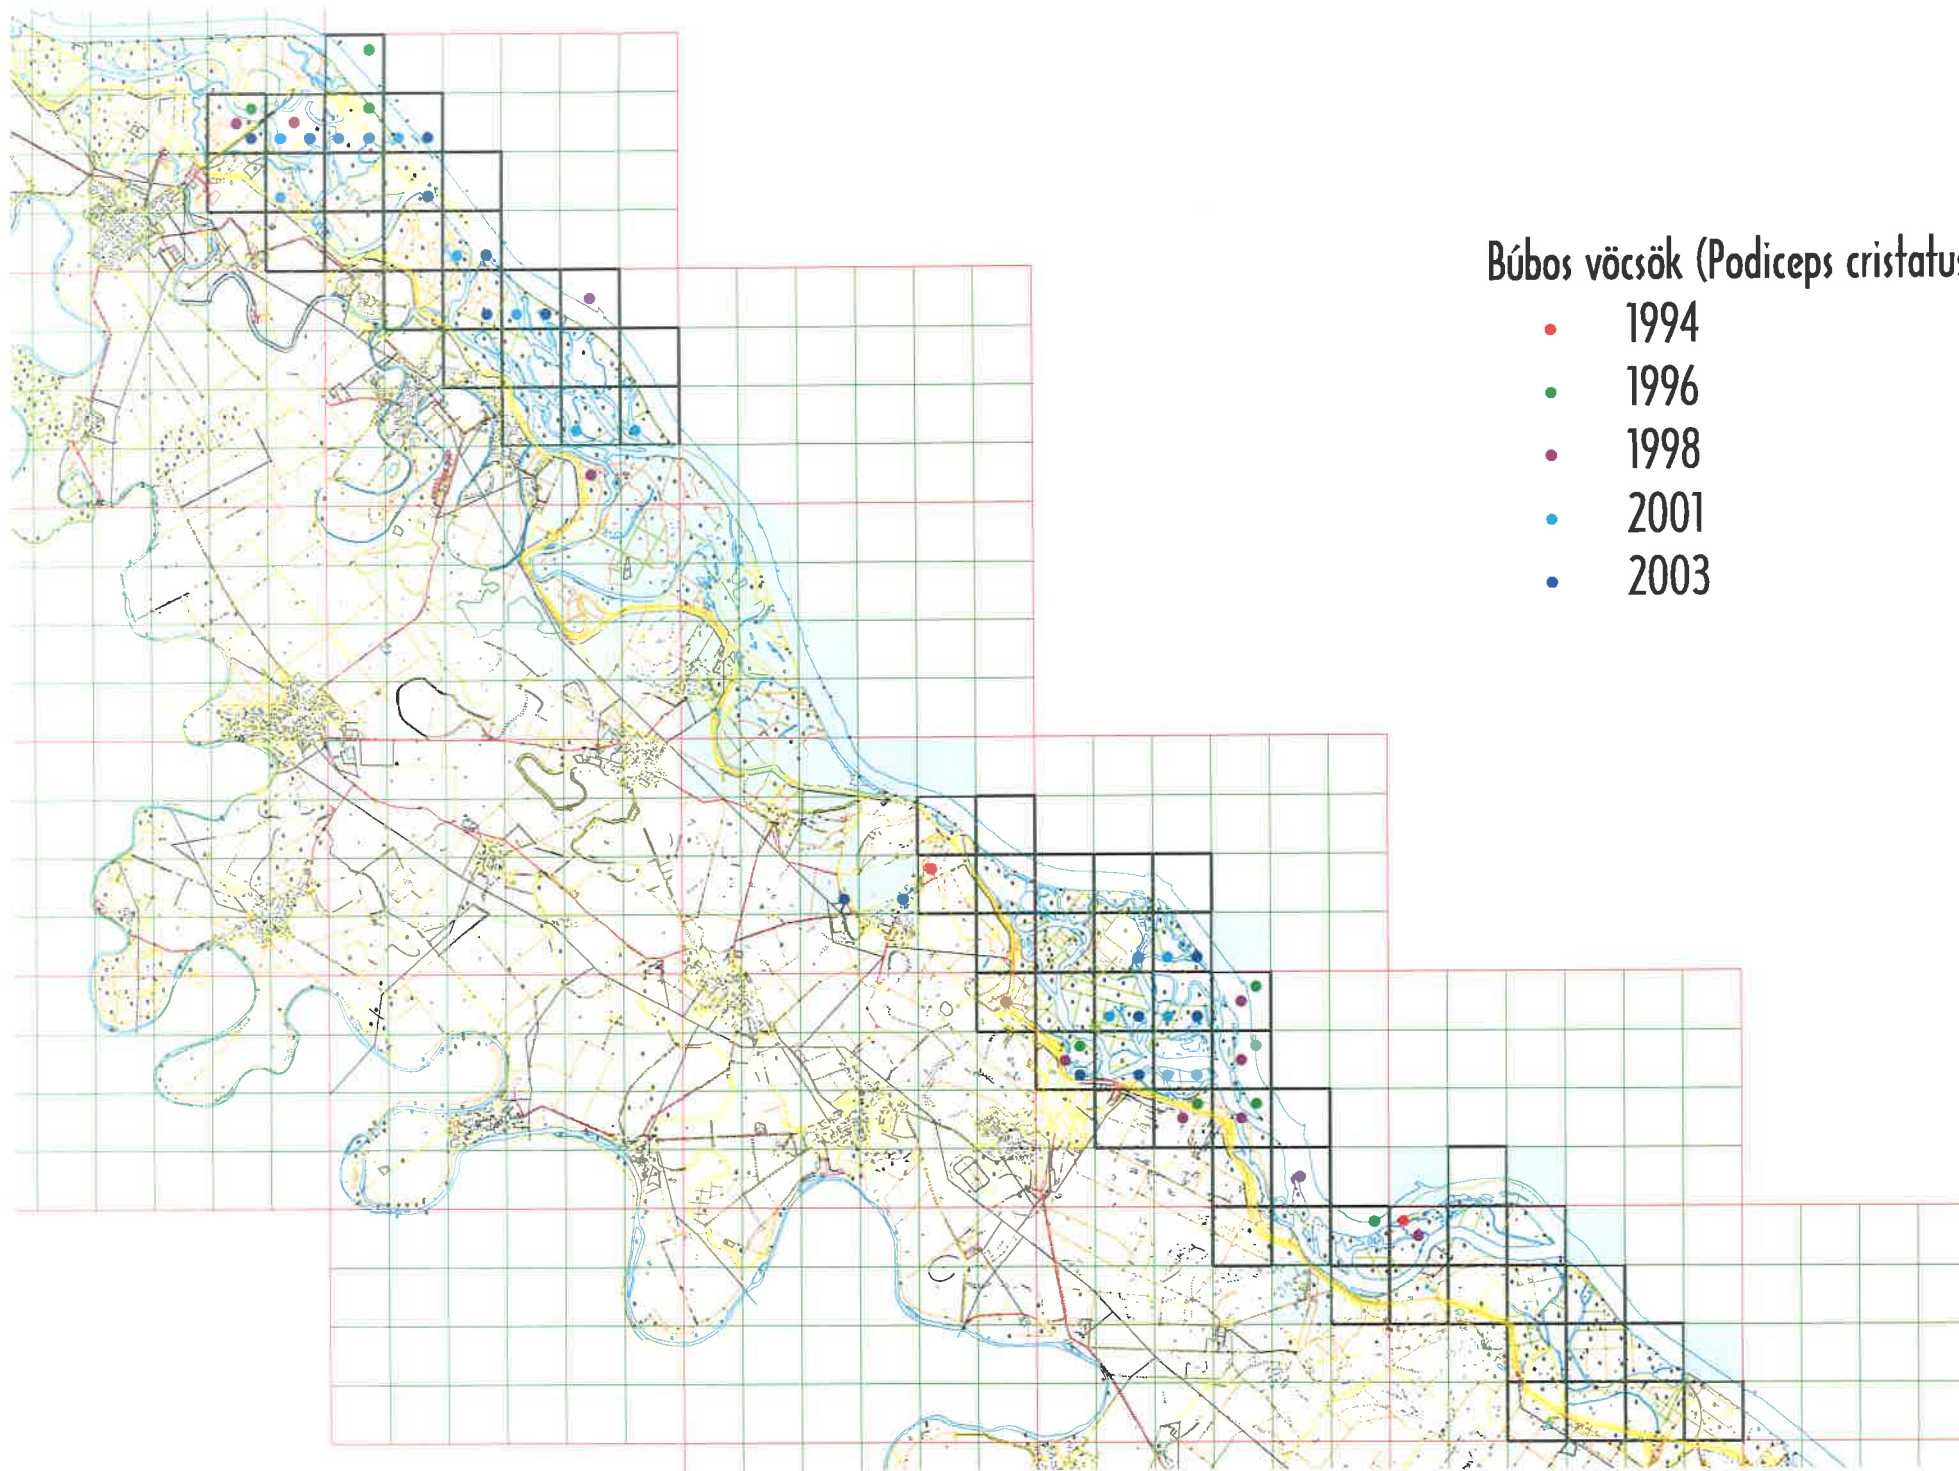

Énekes nádiposzáta (*Acrocephalus palustris*)

- 1994
- 1996
- 1998
- 2001
- 2003

Kerti geze (Hippolais icterina)

- 1994
- 1996
- 1998
- 2001
- 2003

Kis vöcsök (*Tachybaptus ruficollis*)

- 1994
- 1996
- 1998
- 2001
- 2003