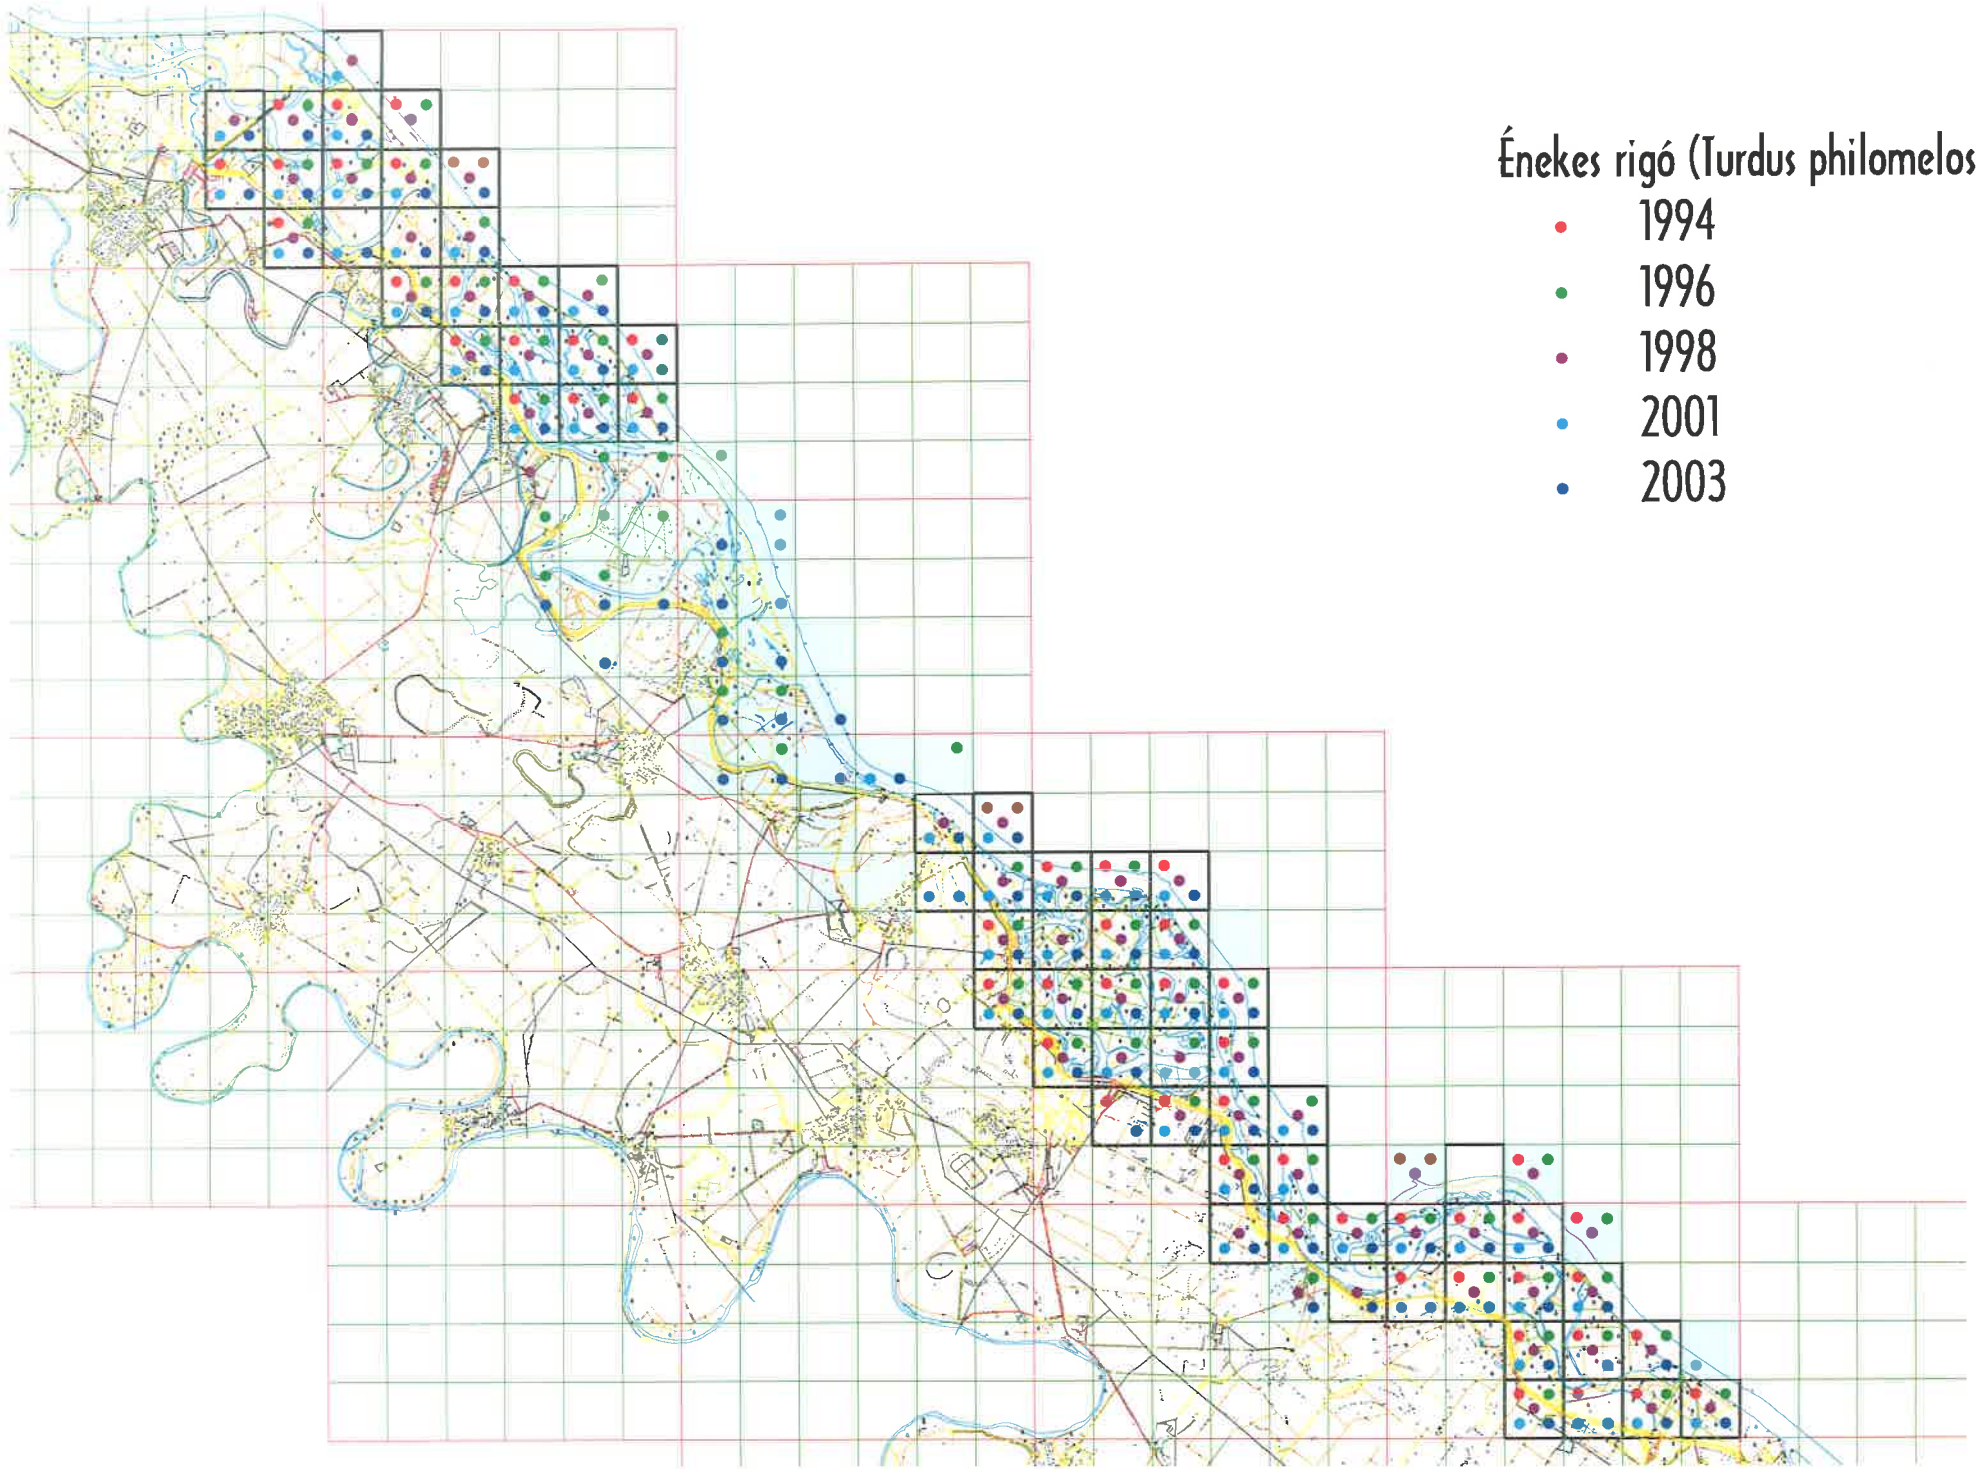

Énekes rigó (*Turdus philomelos*)

- 1994
- 1996
- 1998
- 2001
- 2003