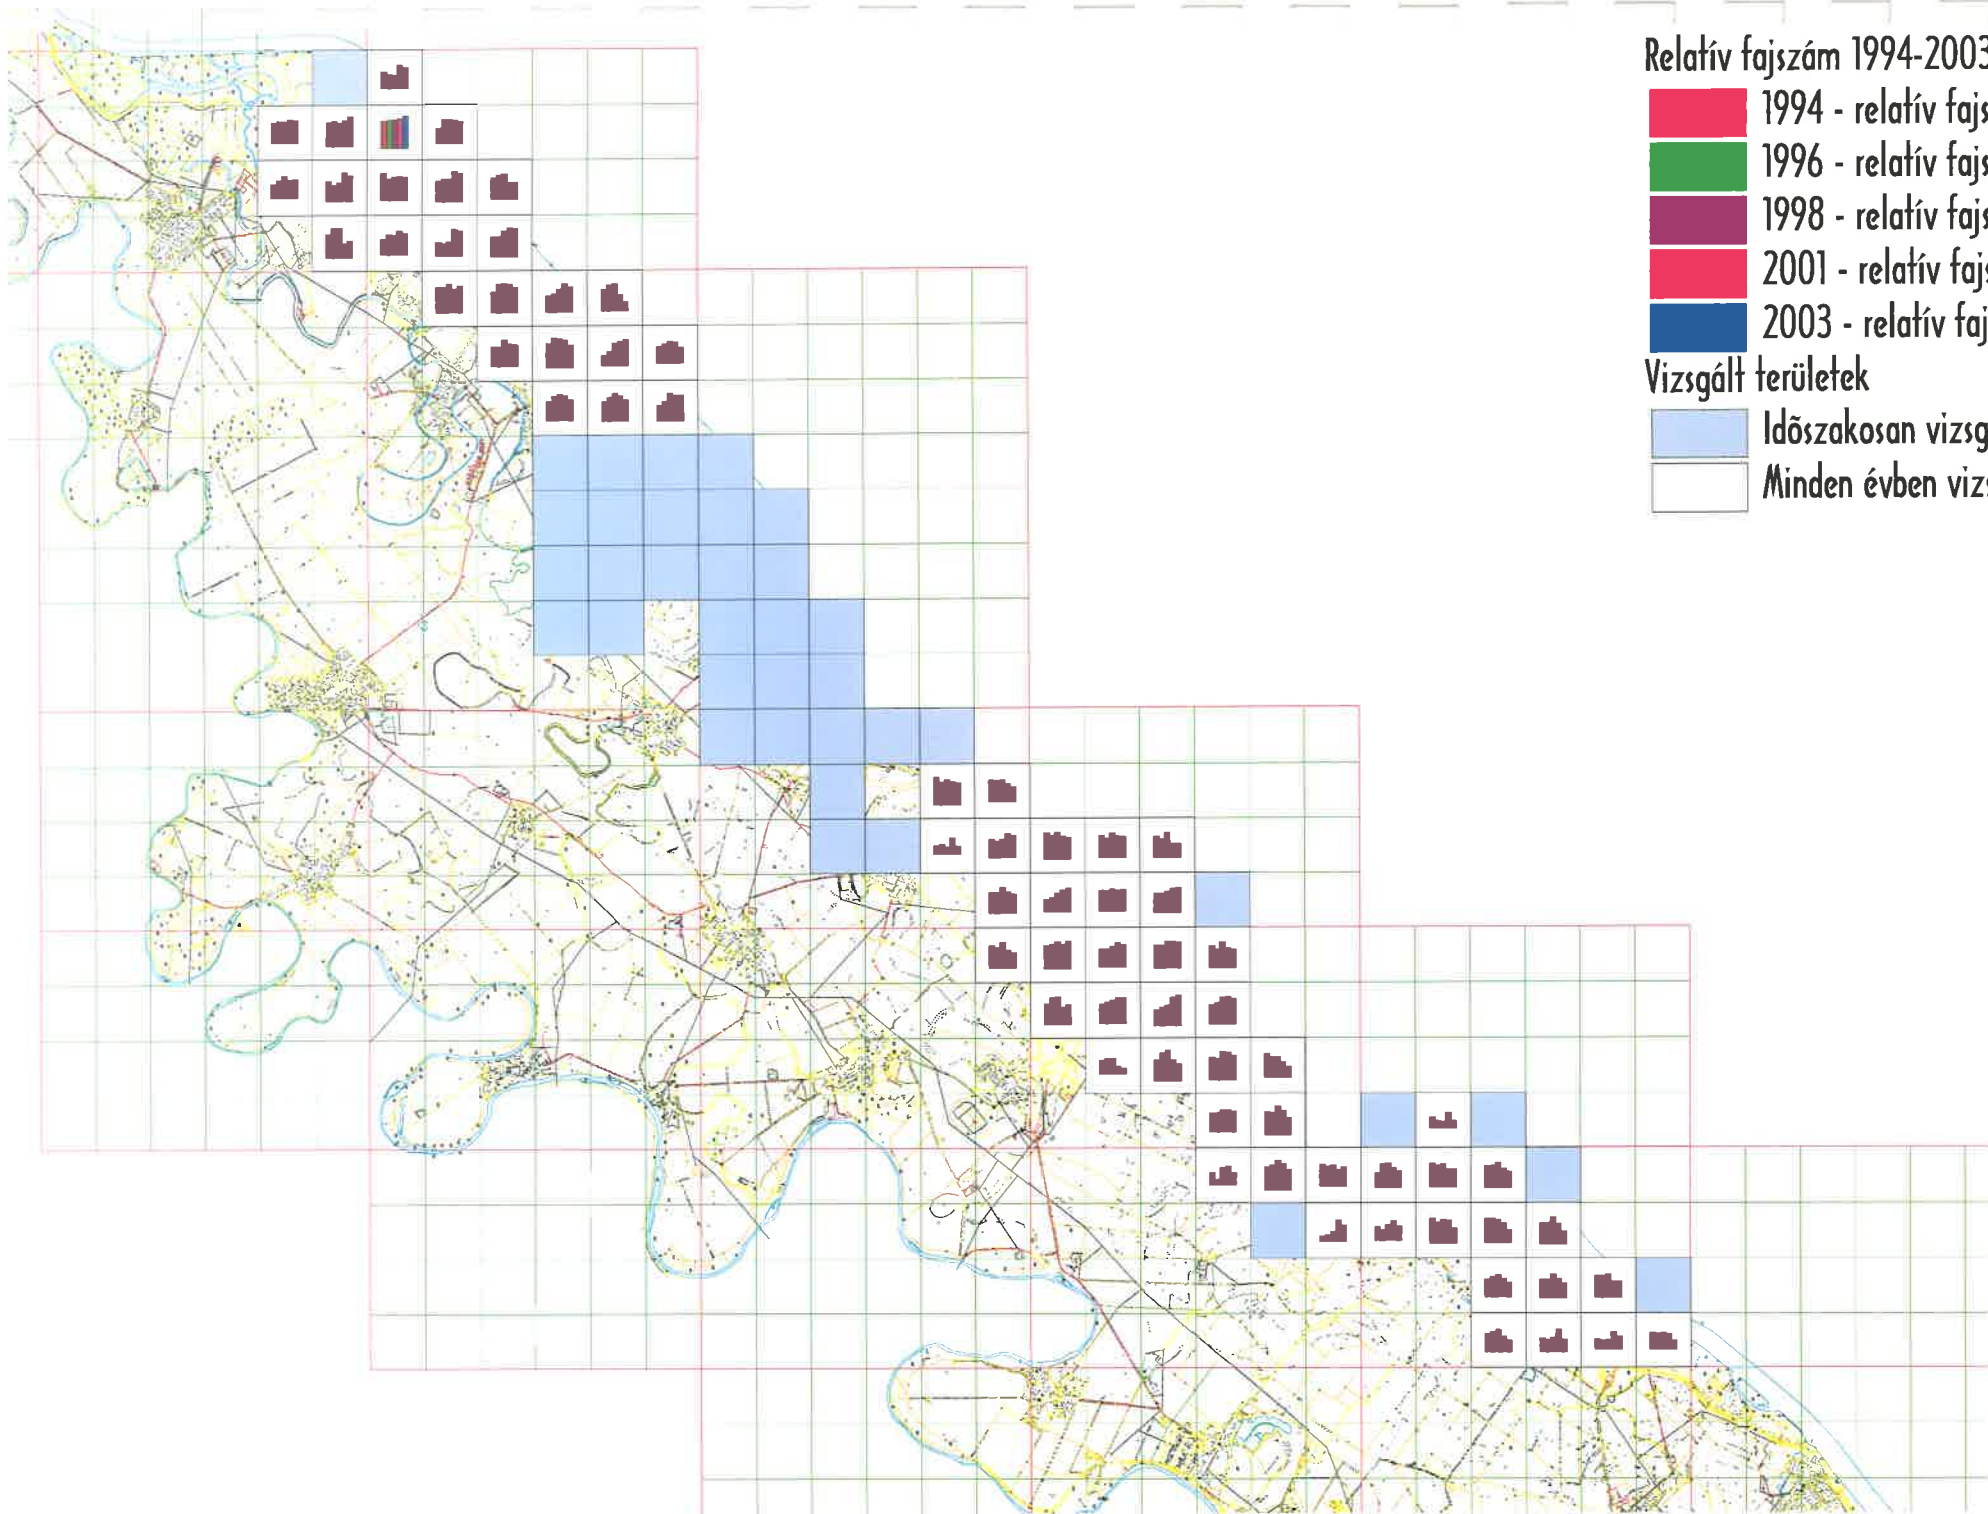

Relatív fajszám 1994-2003 (Részletes)

- 1994 - relatív fajszám (%)
- 1996 - relatív fajszám (%)
- 1998 - relatív fajszám (%)
- 2001 - relatív fajszám (%)
- 2003 - relatív fajszám (%)

Vizsgált területek

- Időszakosan vizsgált
- Minden évben vizsgált