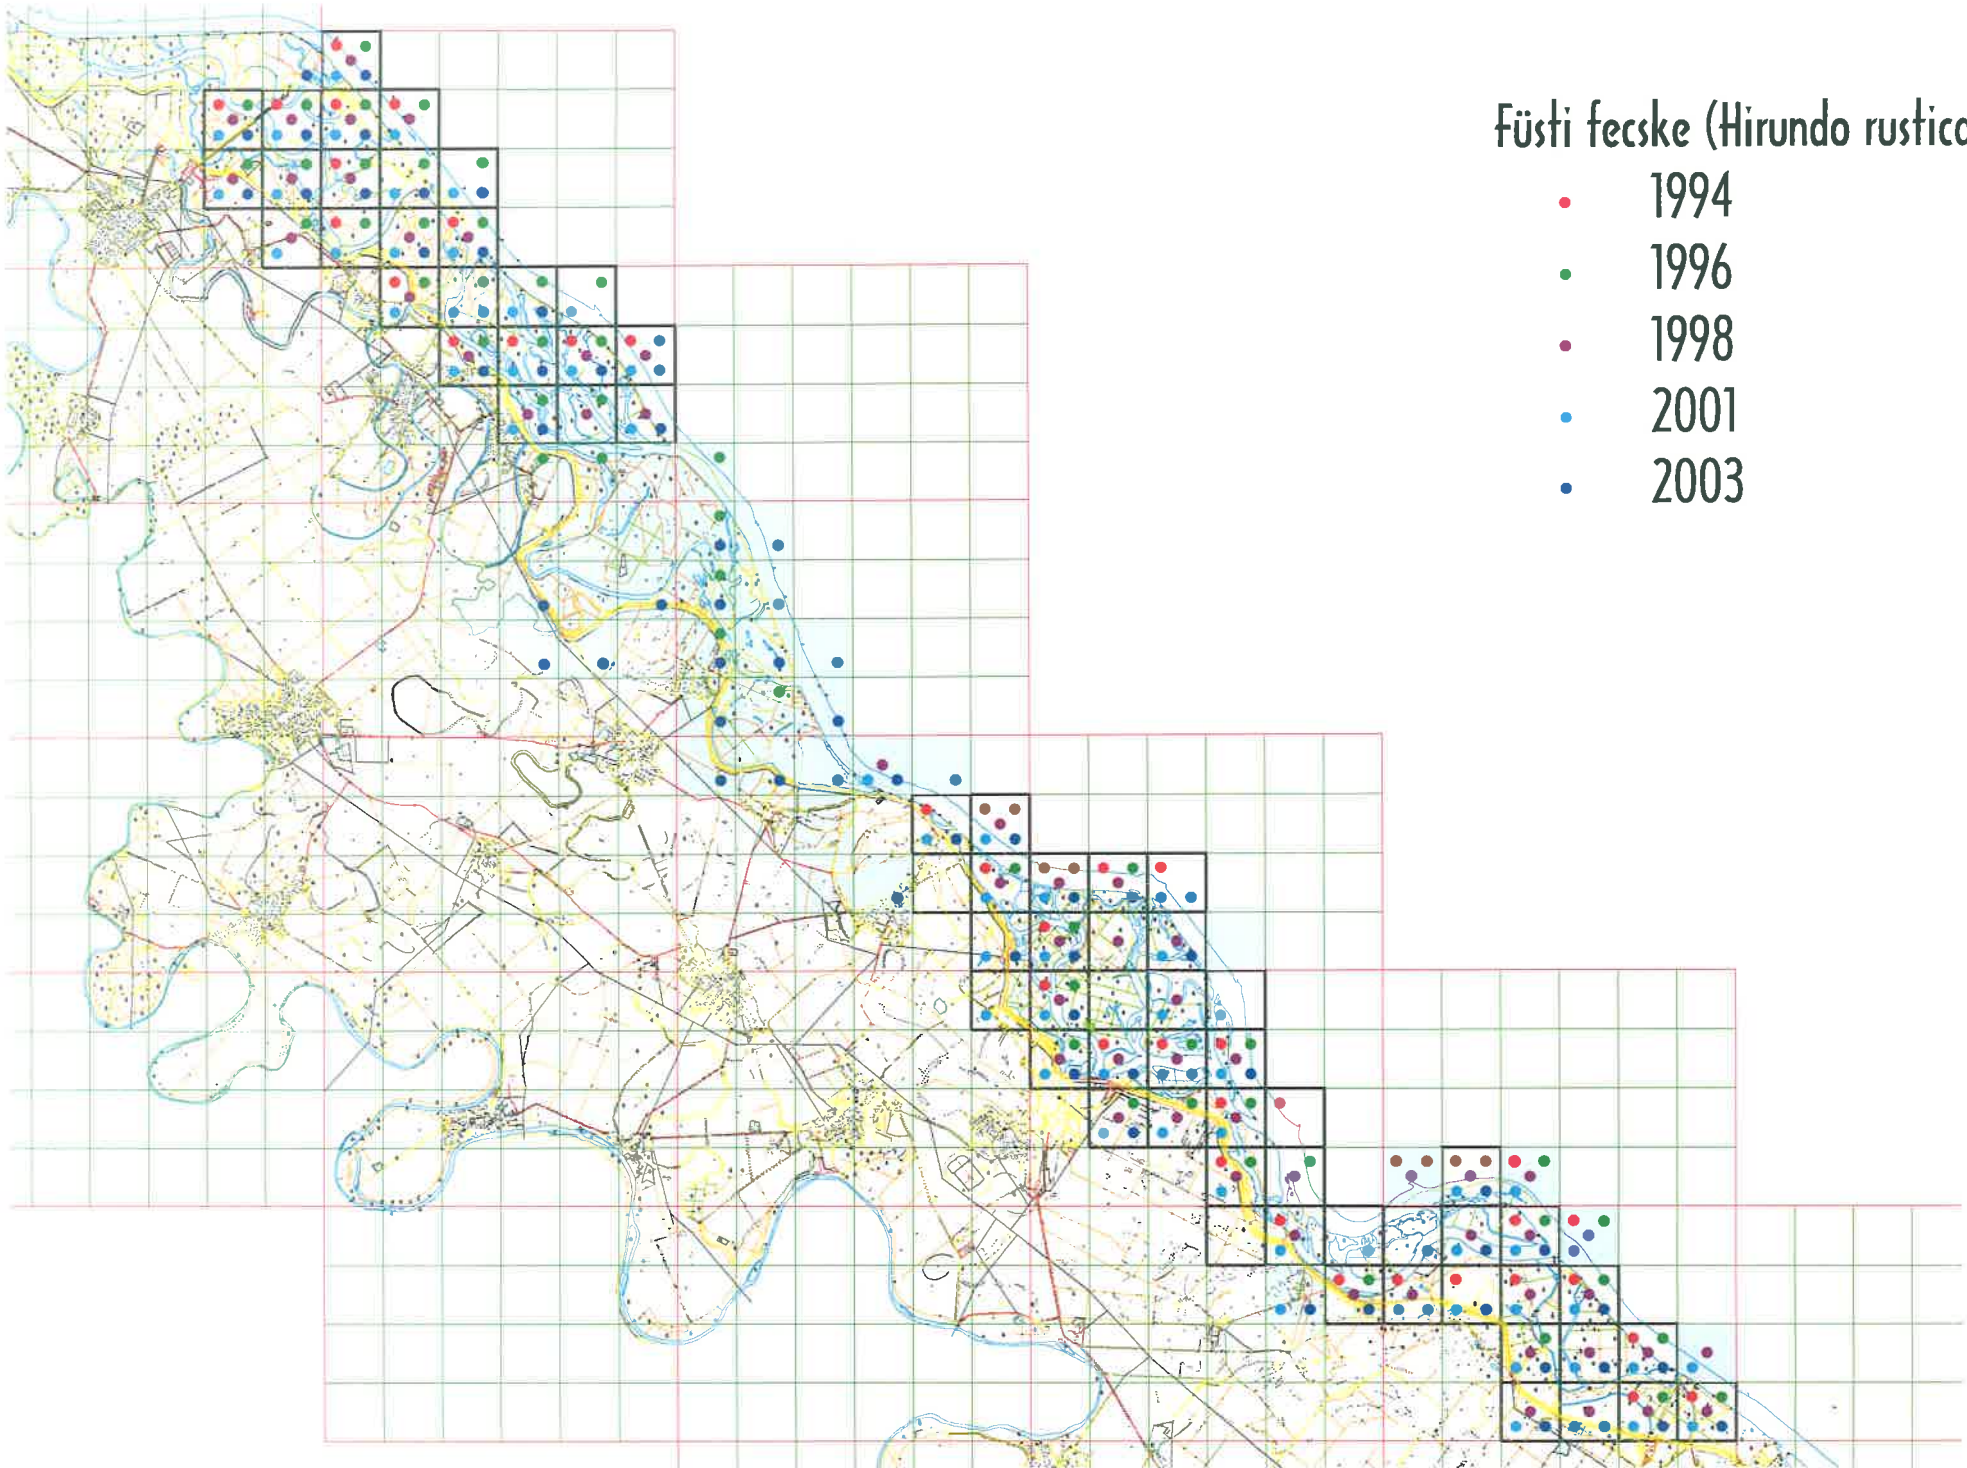

Füsti fecske (*Hirundo rustica*)

- 1994
- 1996
- 1998
- 2001
- 2003