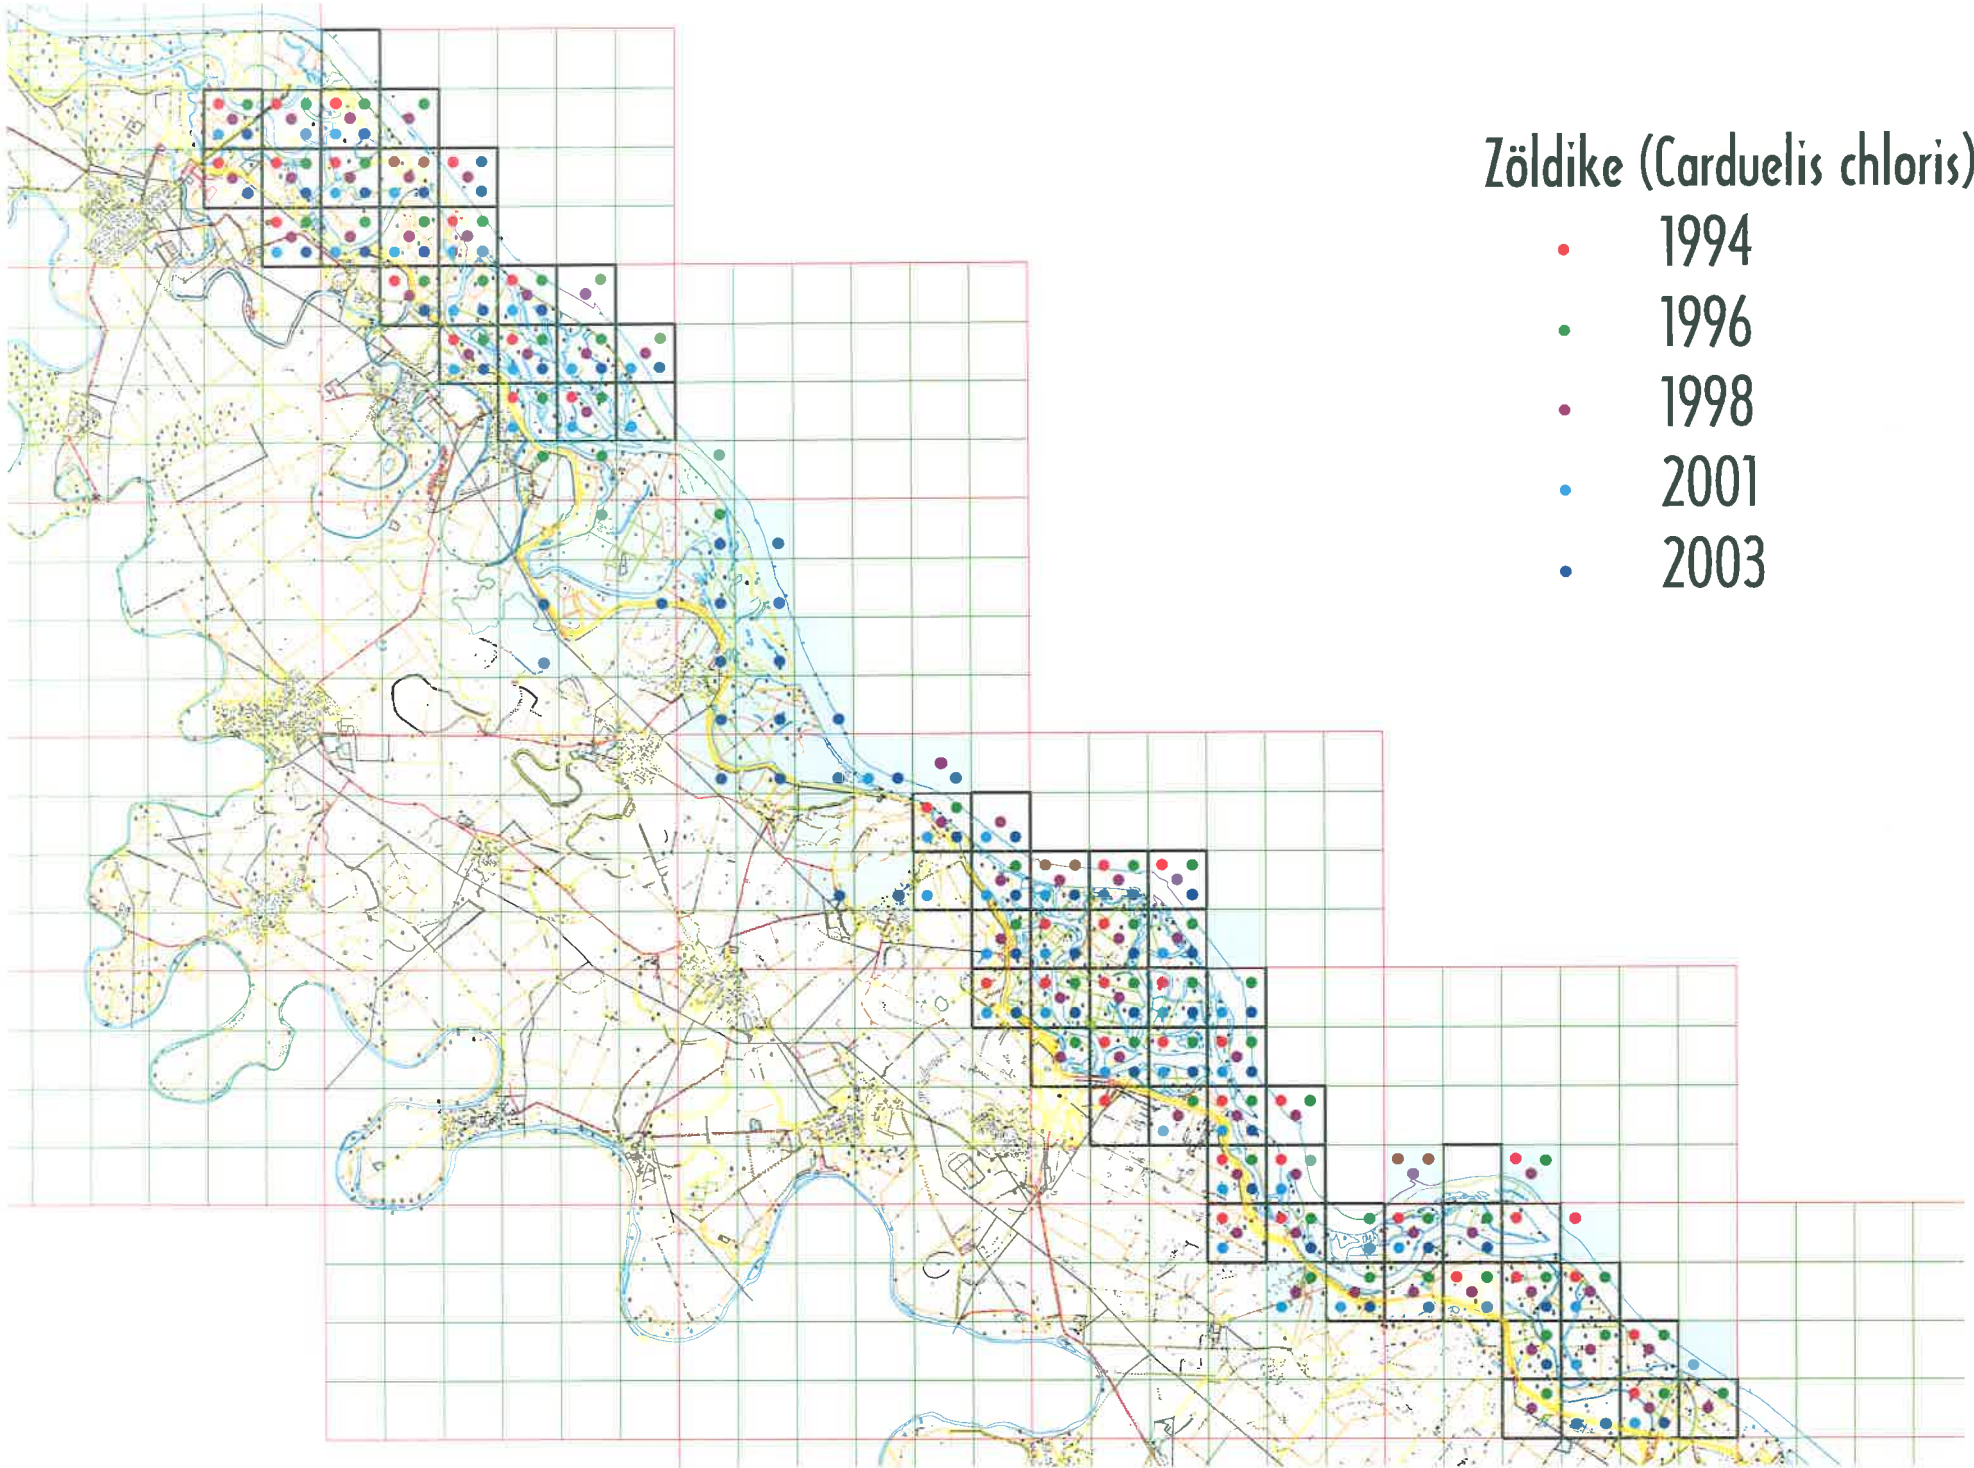

Zöldike (*Carduelis chloris*)

- 1994
- 1996
- 1998
- 2001
- 2003