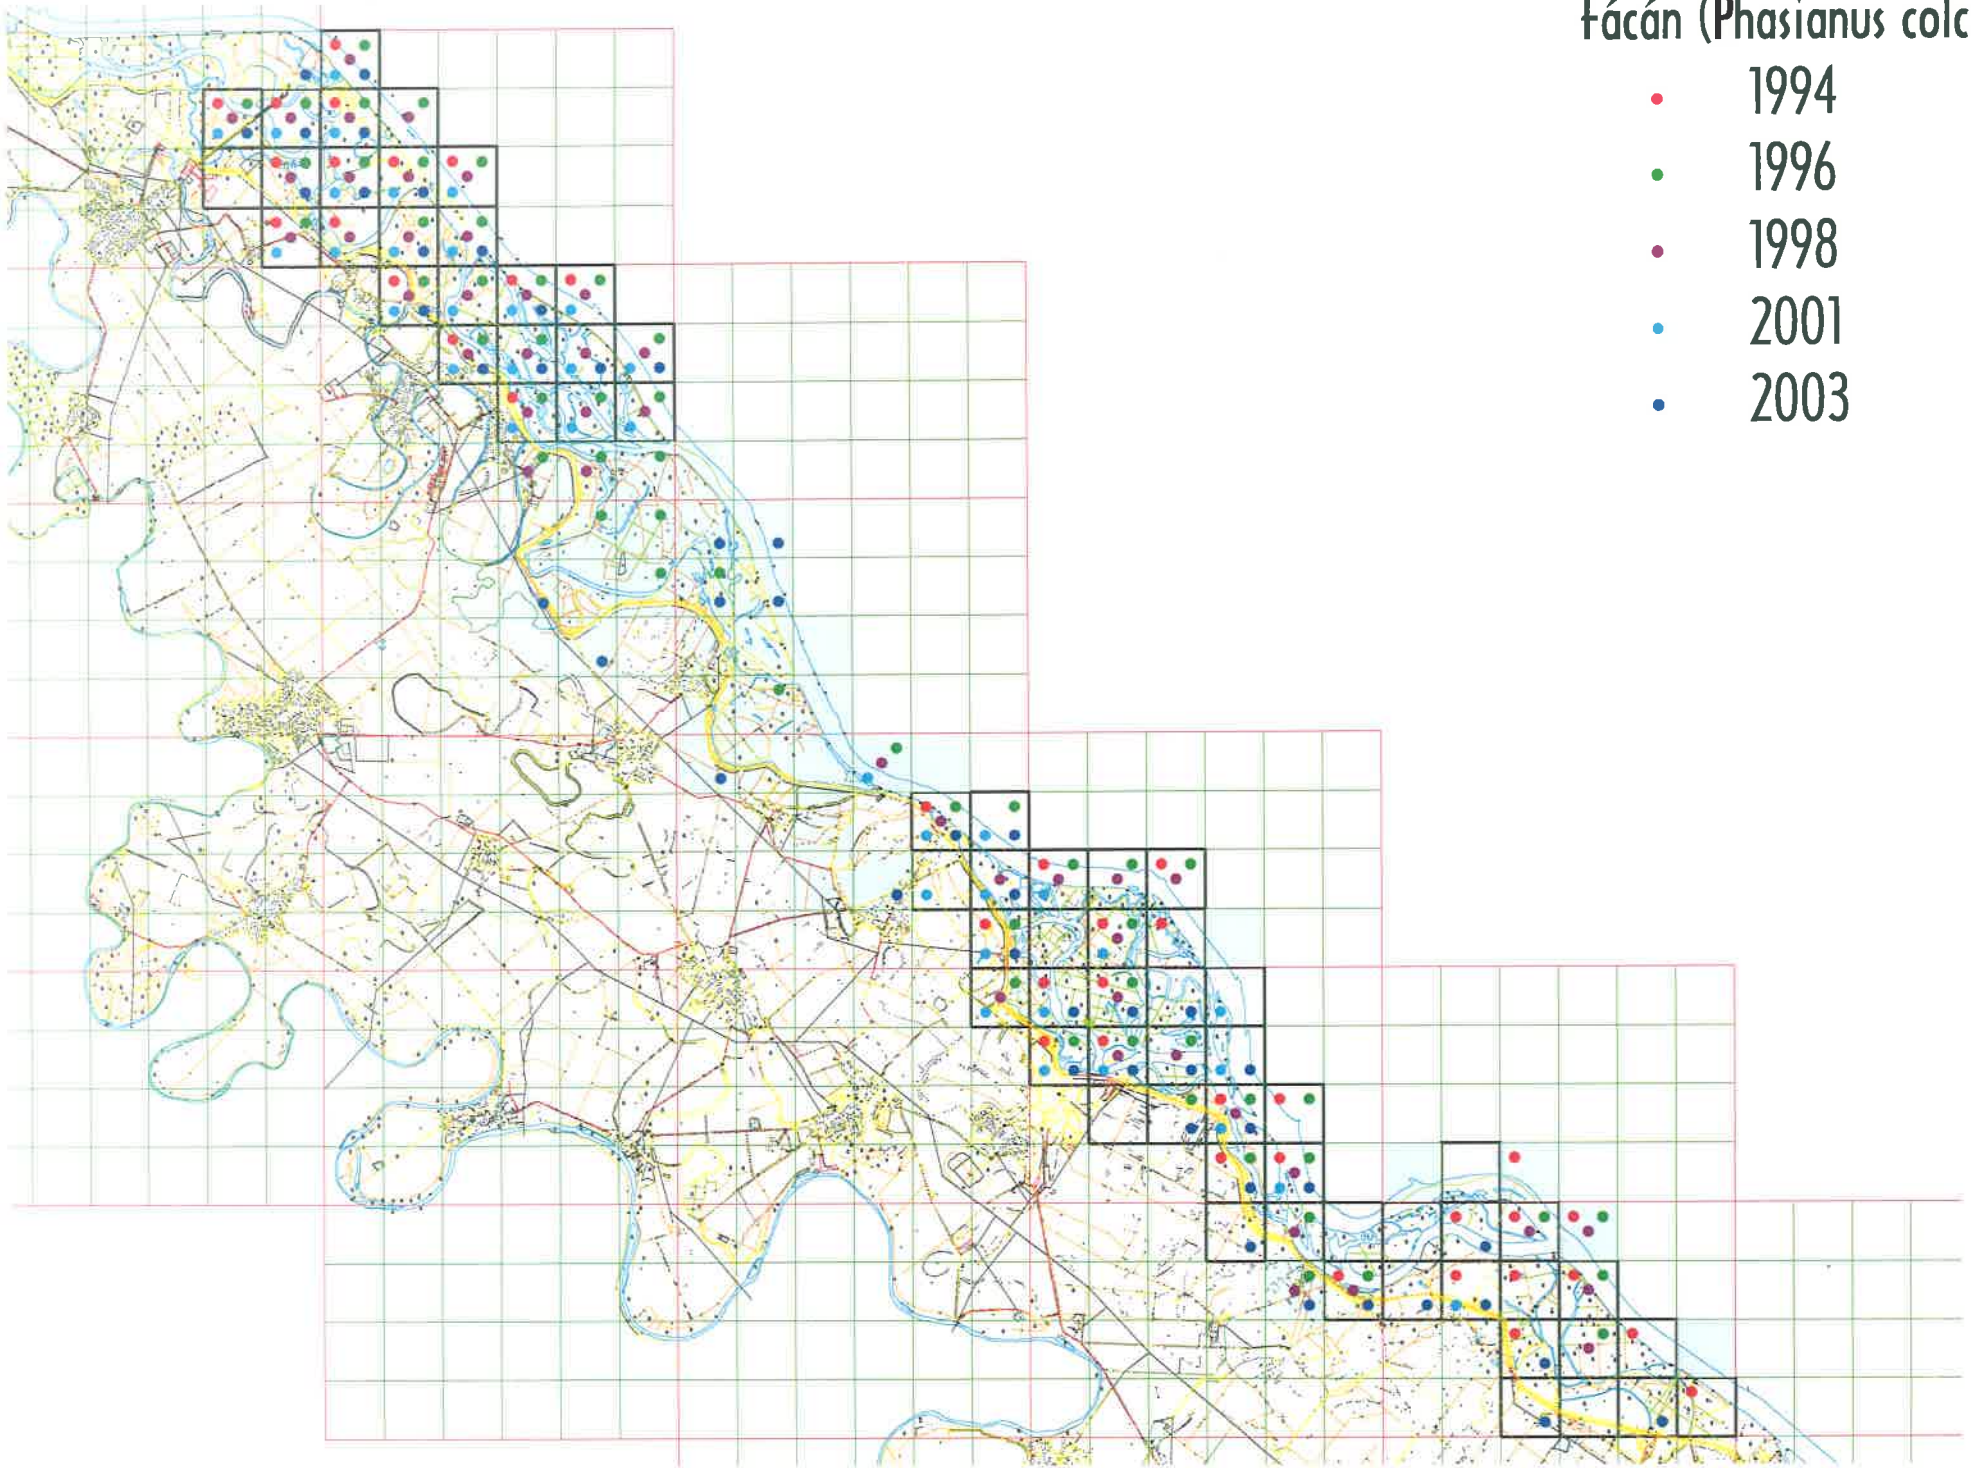

Fácán (*Phasianus colchicus*)

- 1994
- 1996
- 1998
- 2001
- 2003