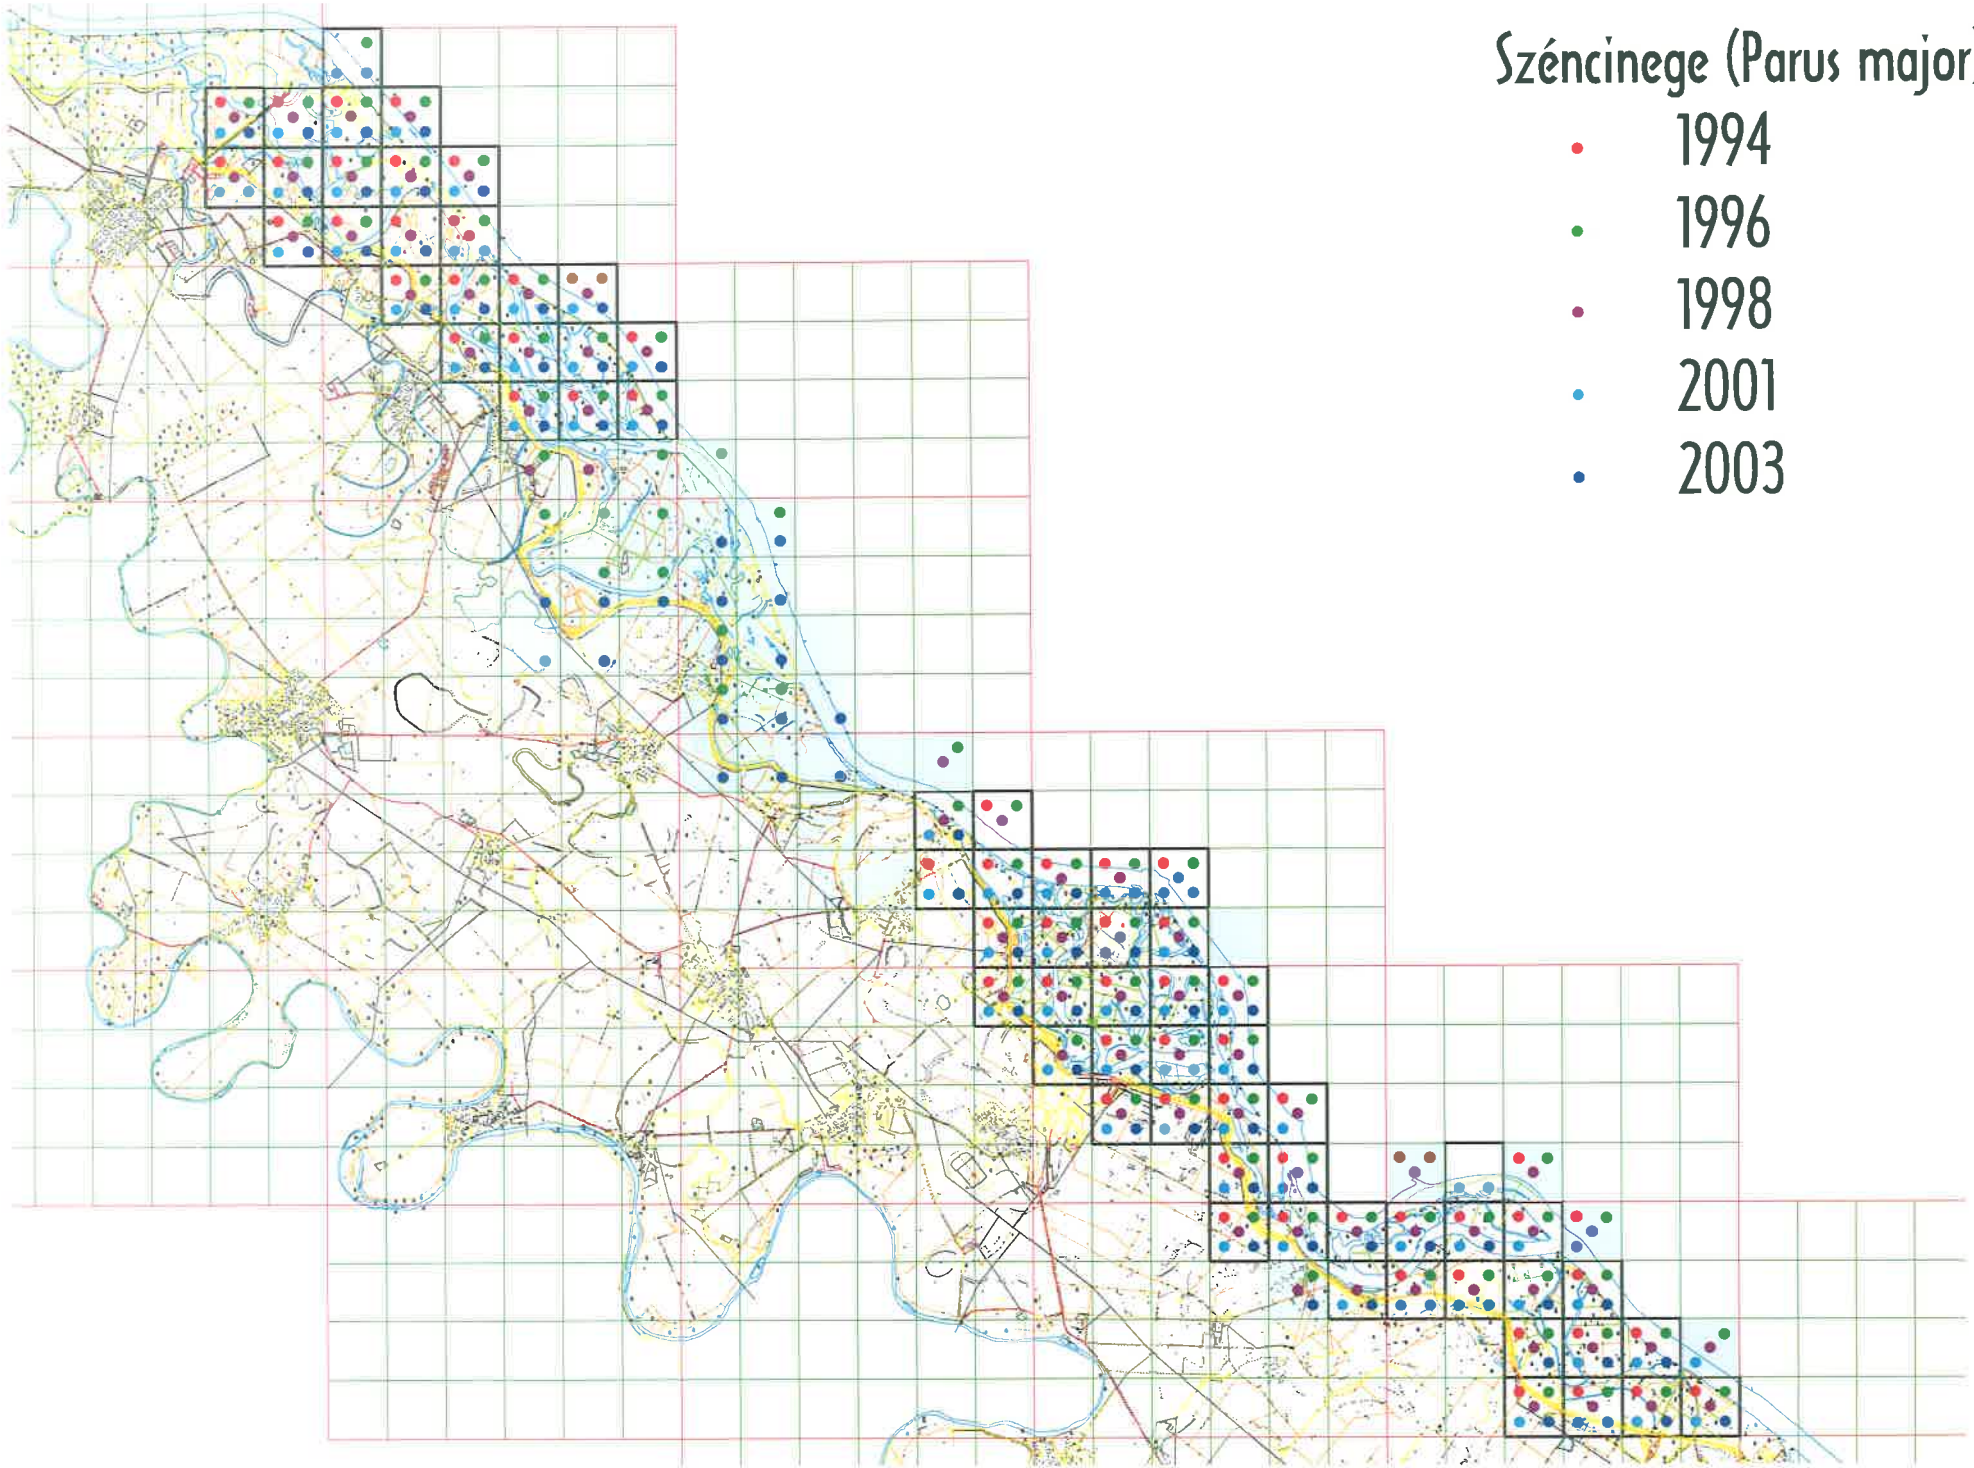

Széncinege (Parus major)

- 1994
- 1996
- 1998
- 2001
- 2003