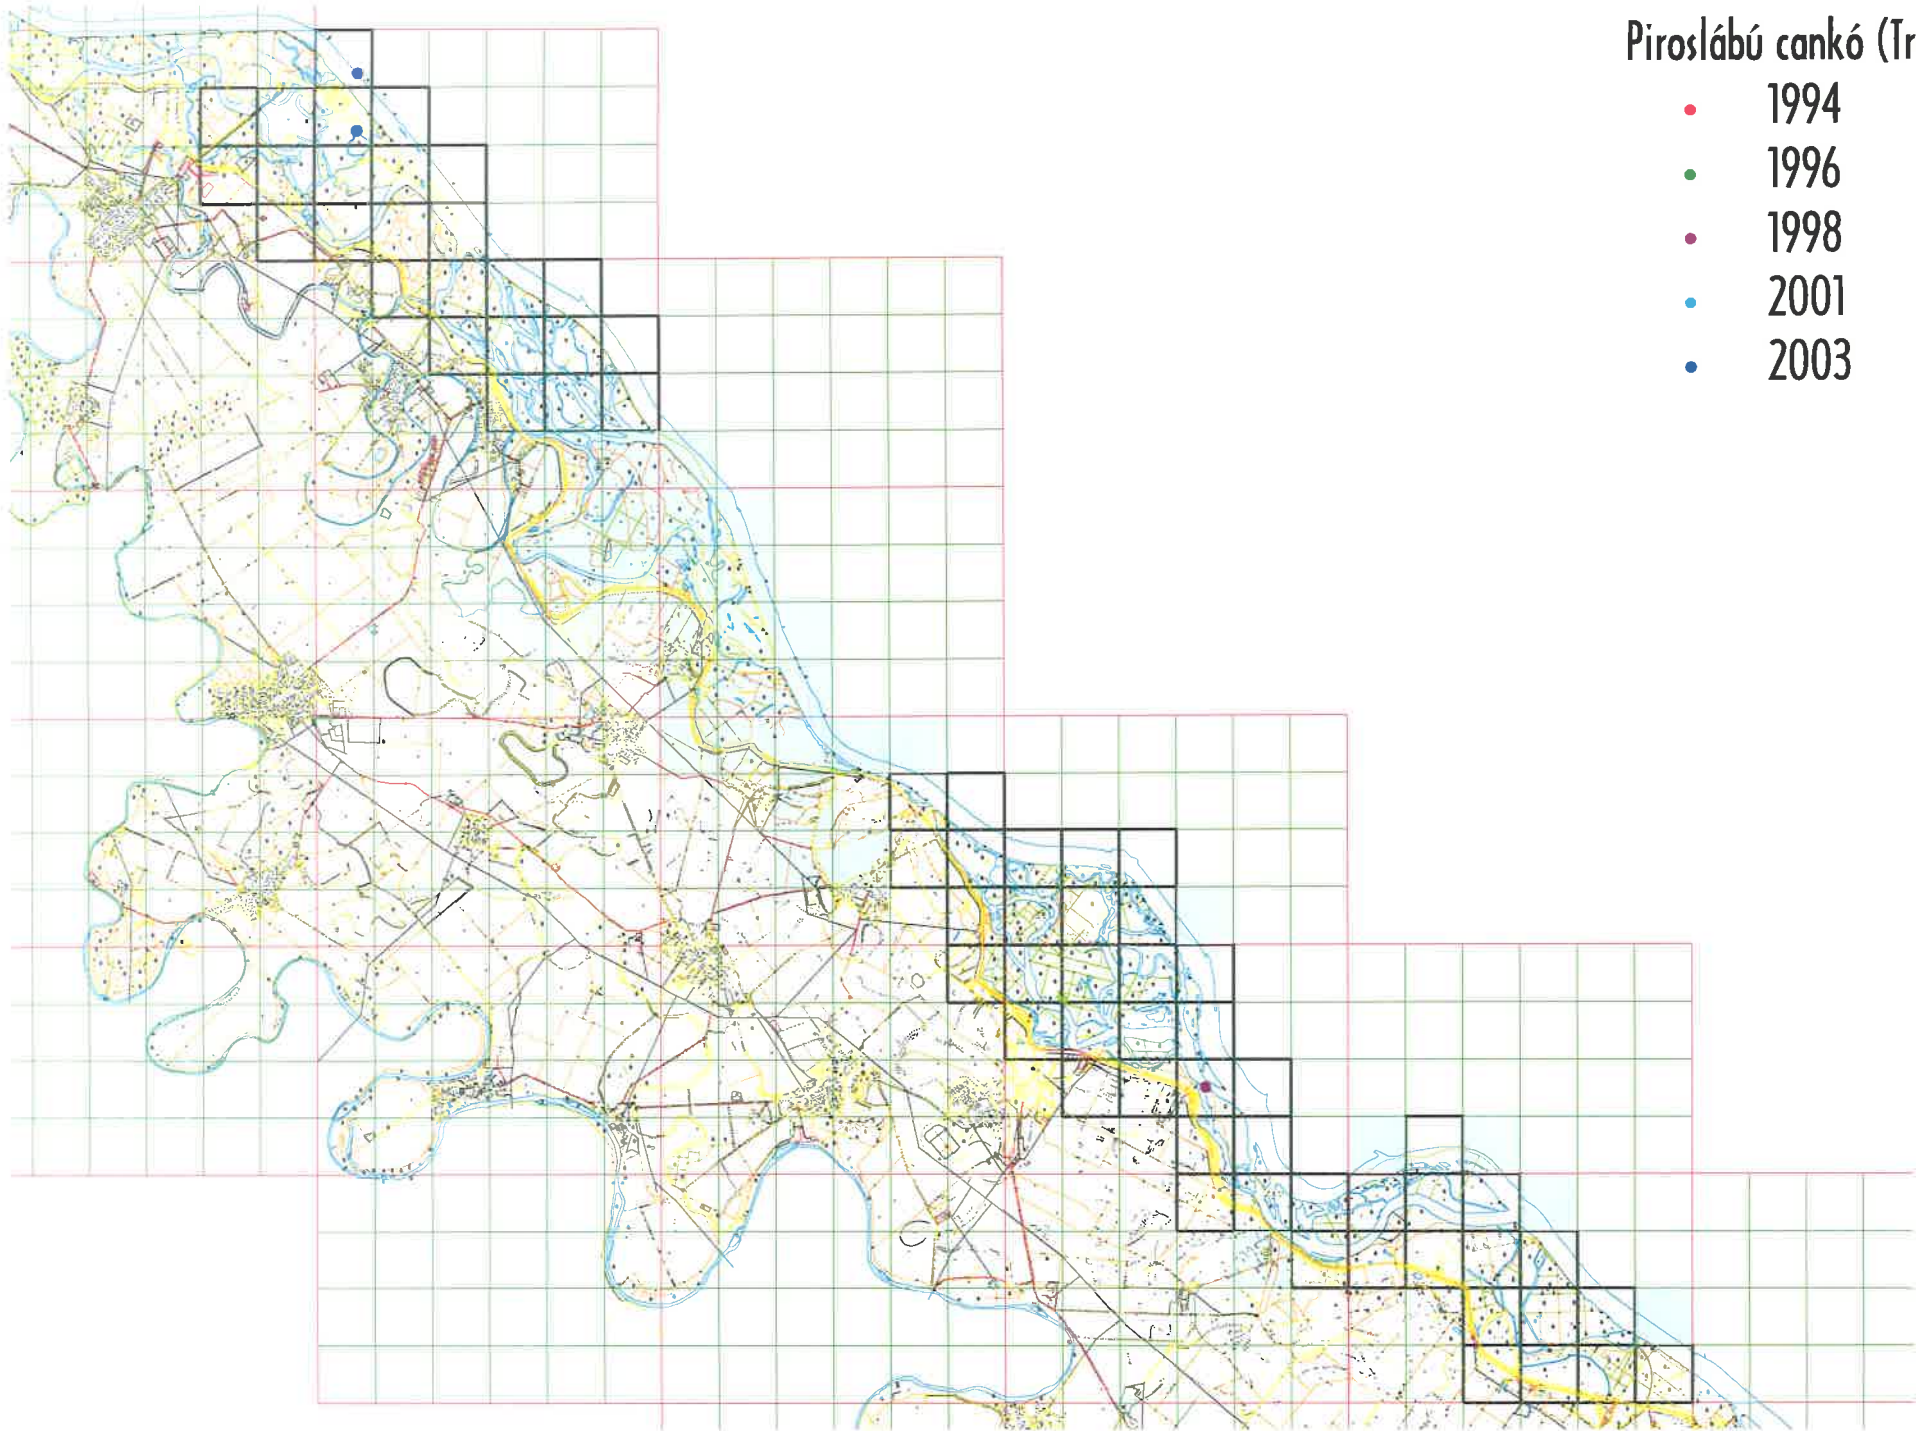

Piroslábú cankó (*Tringa totanus*)

- 1994
- 1996
- 1998
- 2001
- 2003