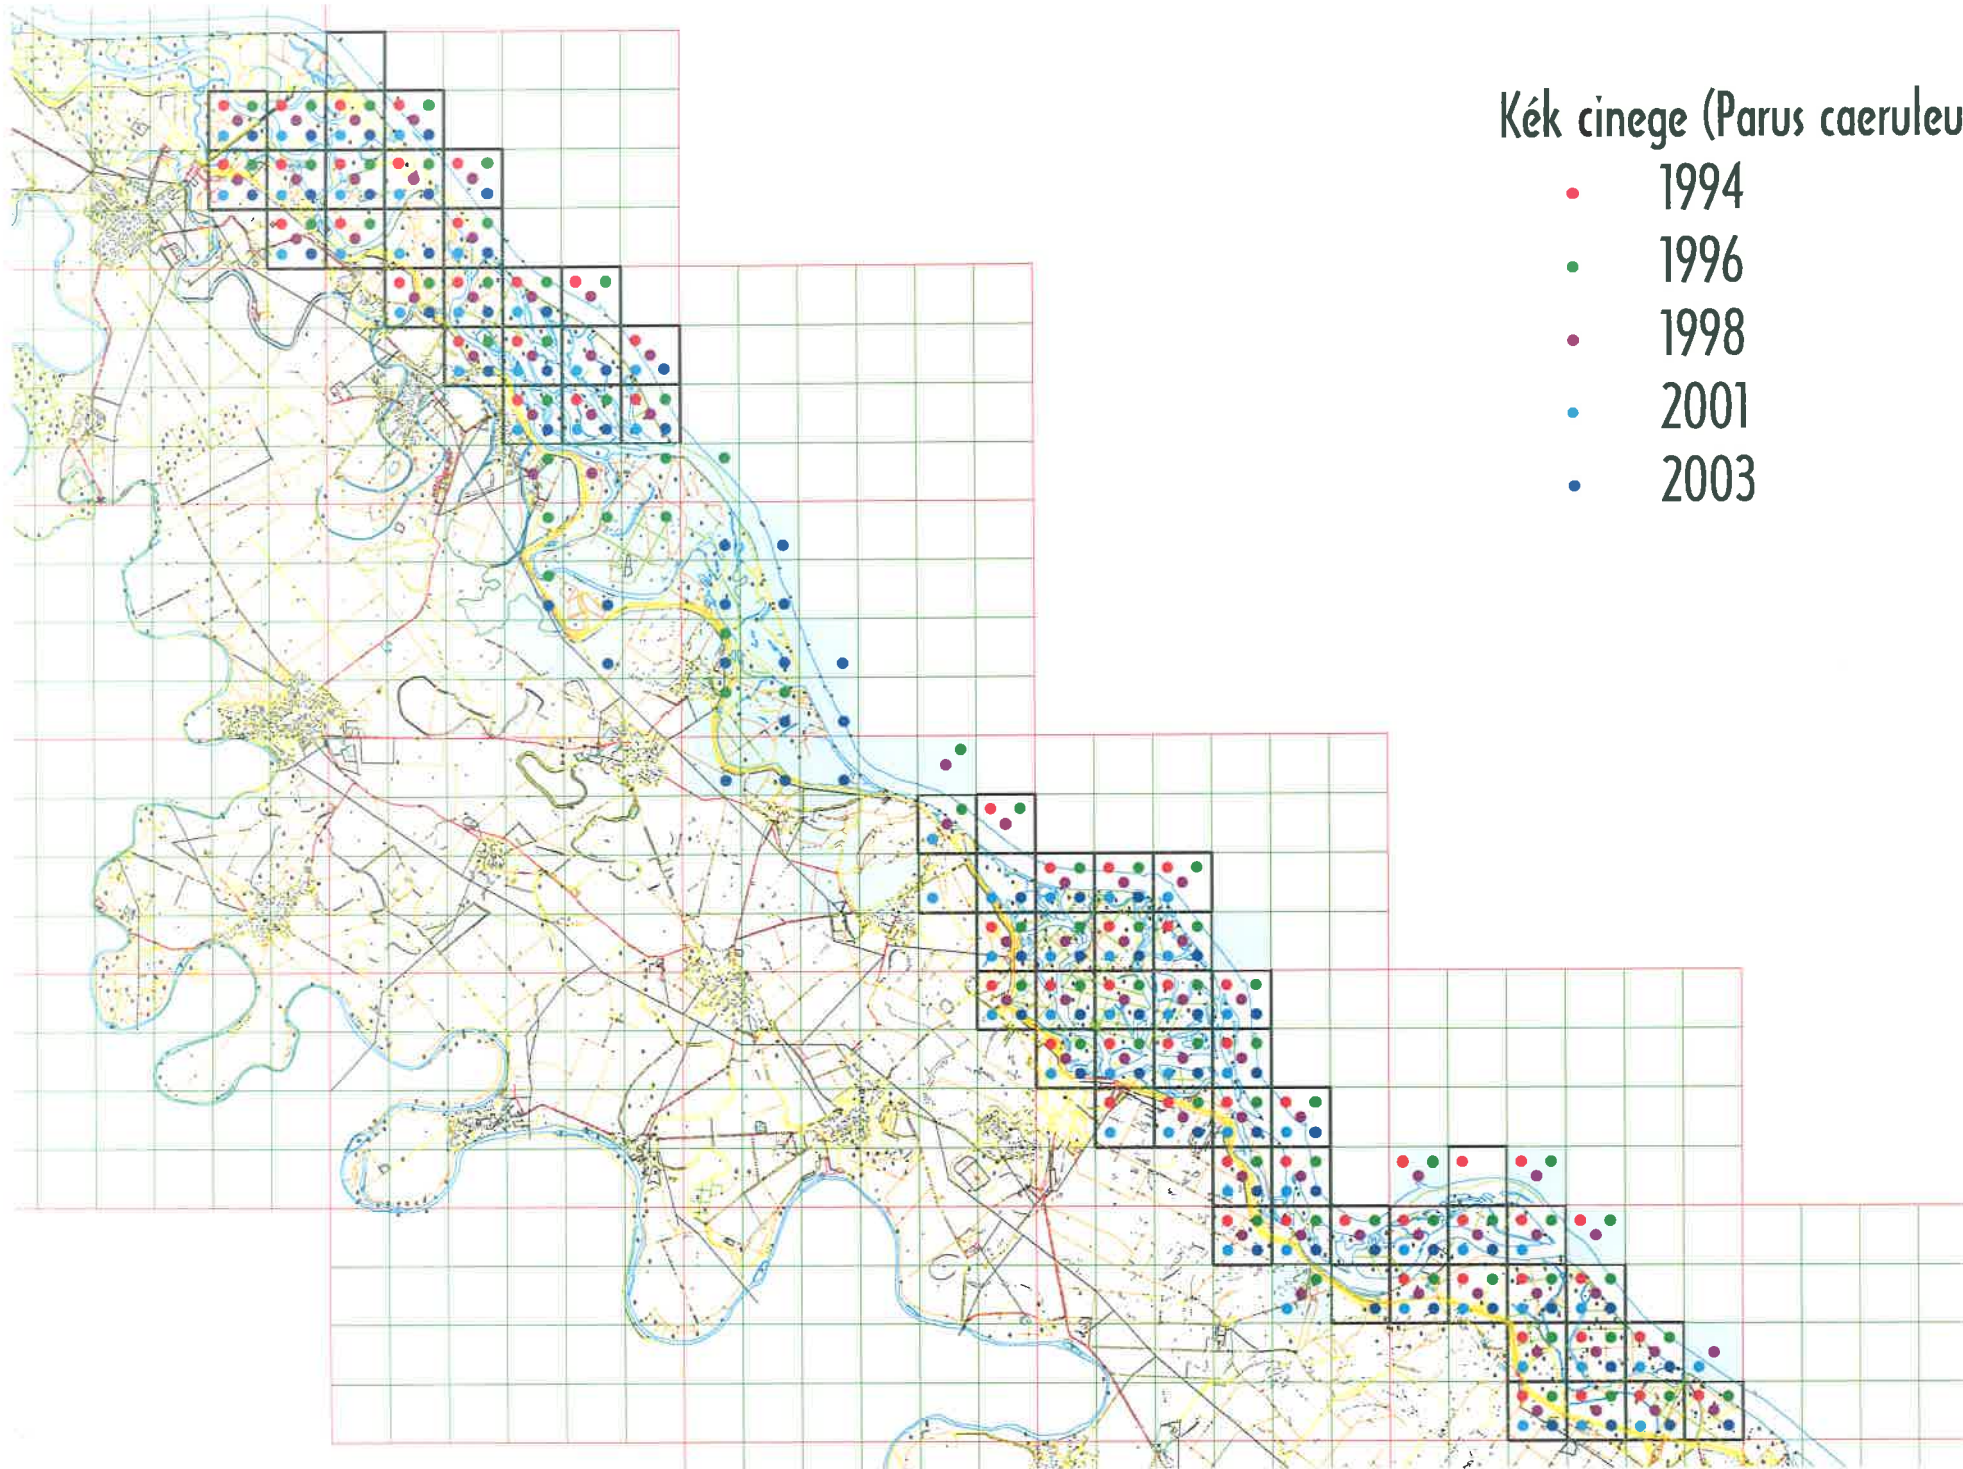

Kék cinege (*Parus caeruleus*)

- 1994
- 1996
- 1998
- 2001
- 2003