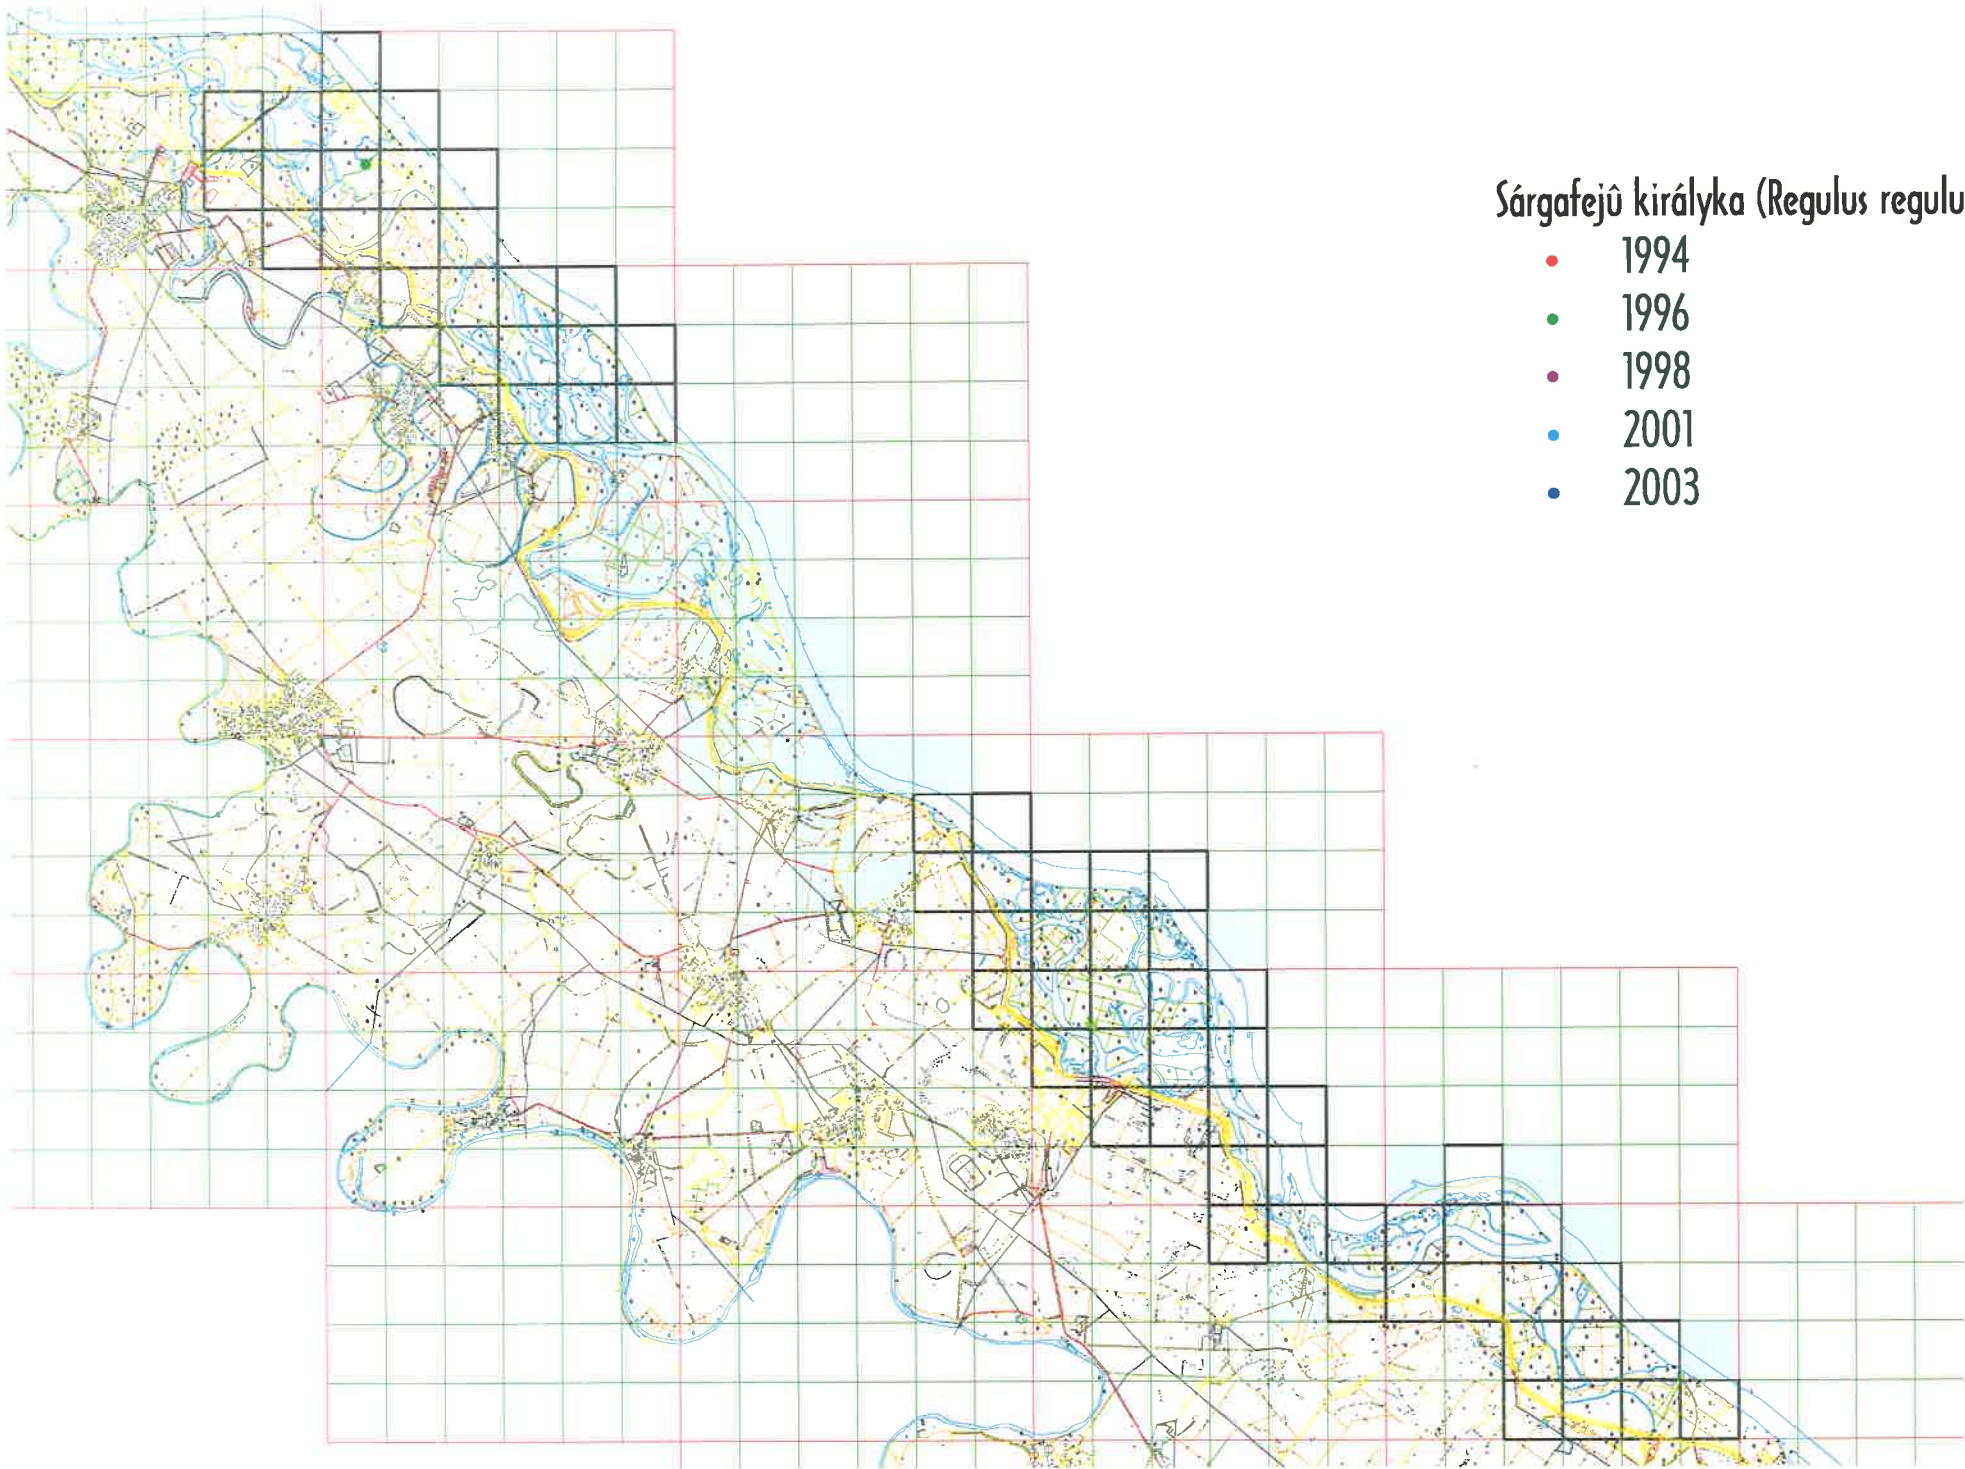

Sárkafejű királyka (*Regulus regulus*)

- 1994
- 1996
- 1998
- 2001
- 2003