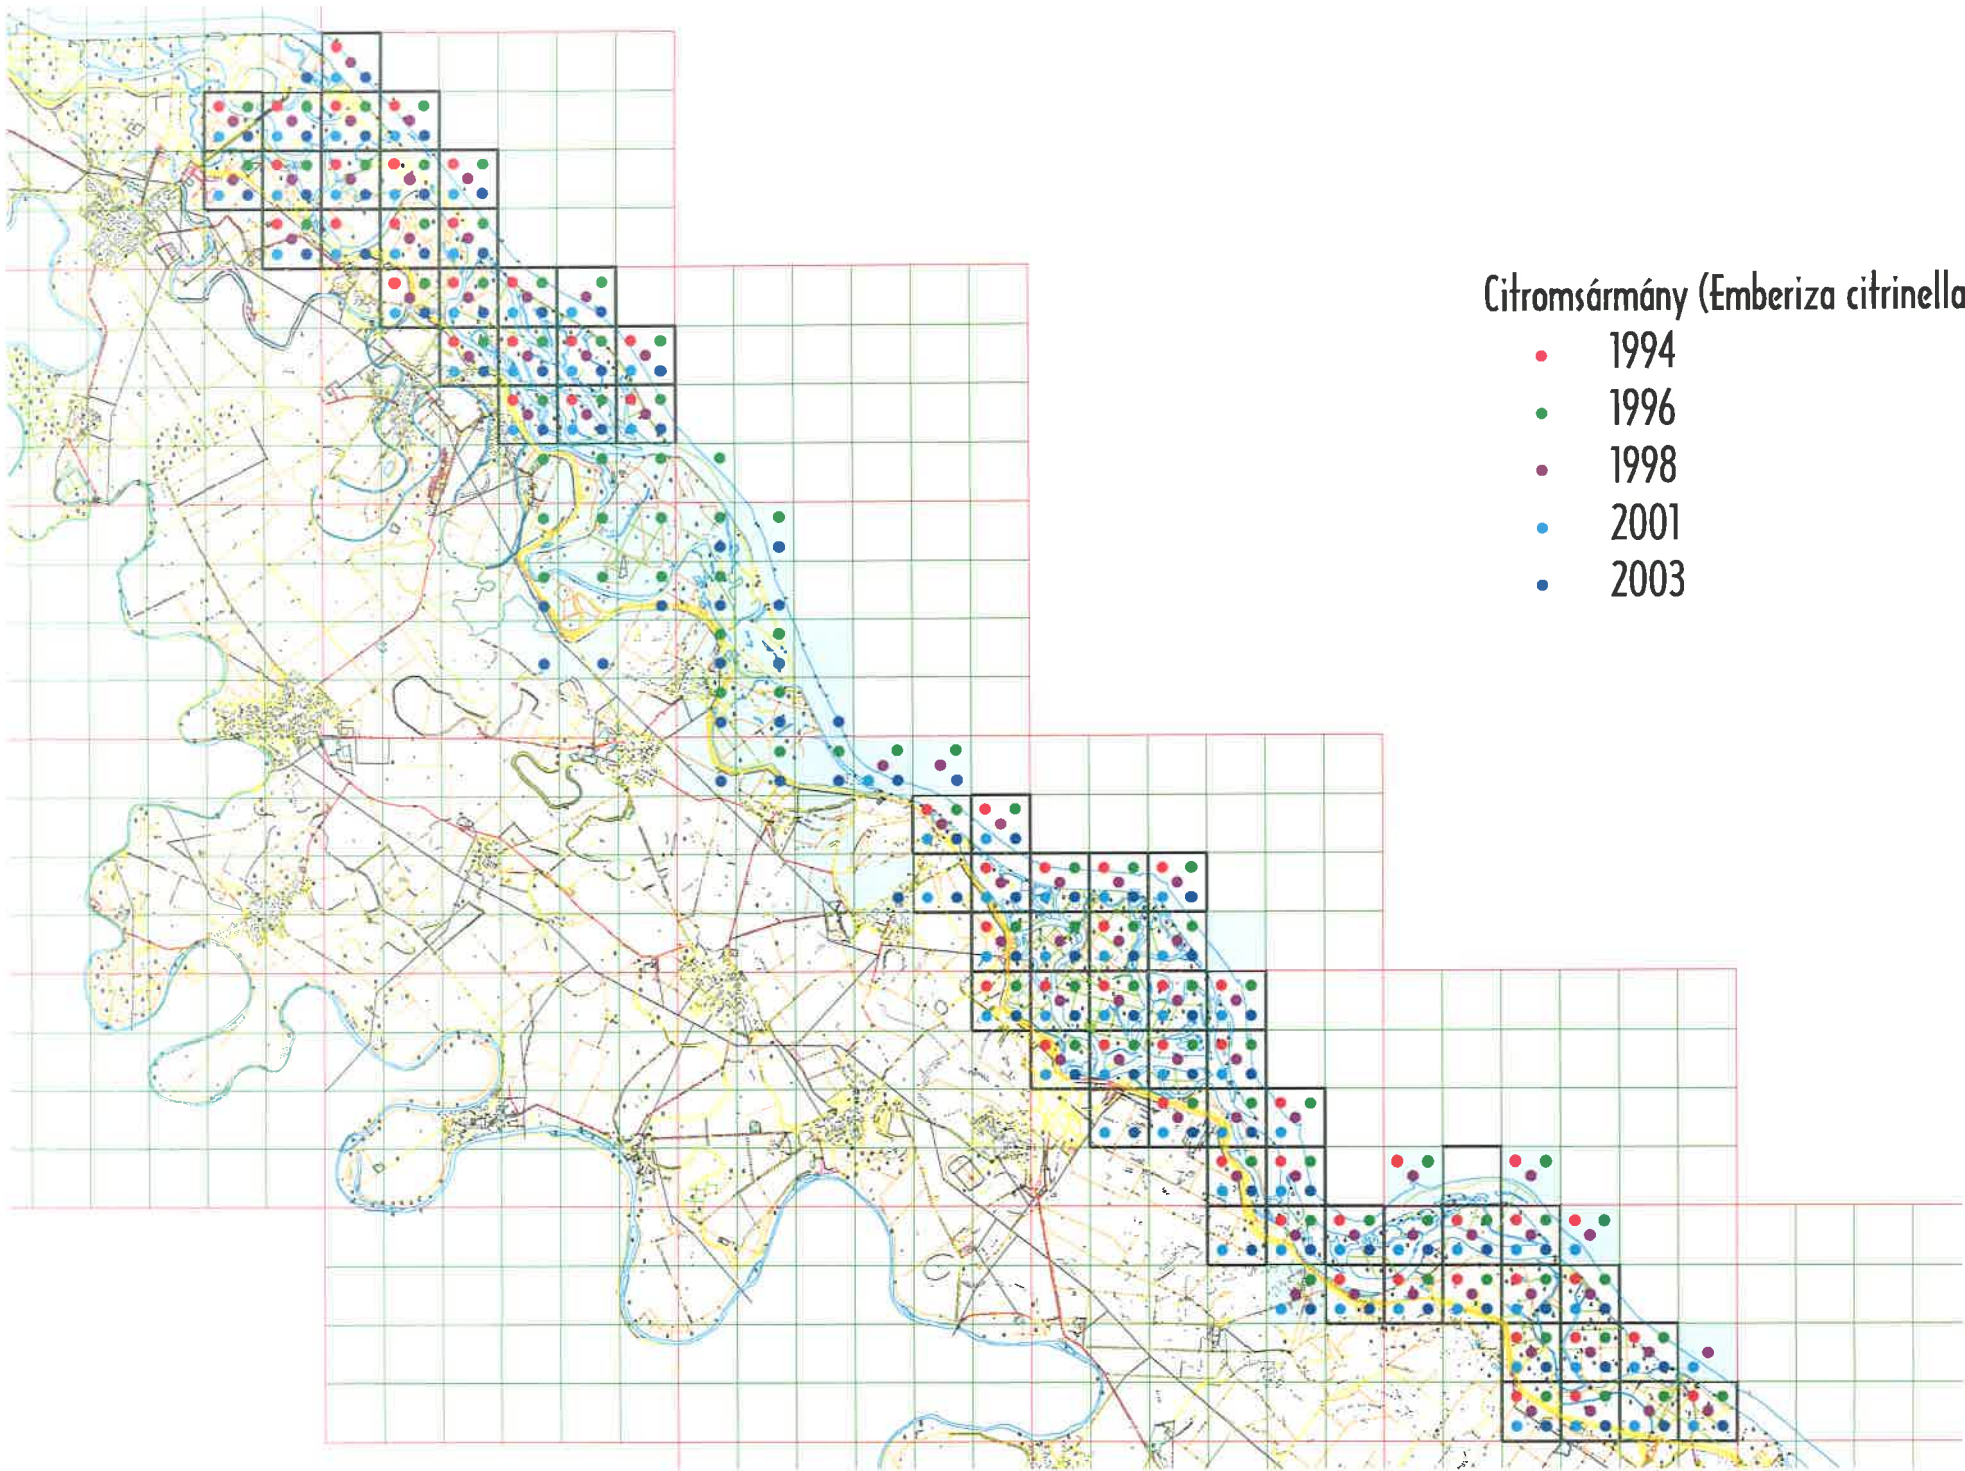

Csicsörke (Serinus serinus)

- 1994
- 1996
- 1998
- 2001
- 2003

Zöldike (*Carduelis chloris*)

- 1994
- 1996
- 1998
- 2001
- 2003

Tengelic (*Carduelis carduelis*)

- 1994
- 1996
- 1998
- 2001
- 2003

Kenderike (*Carduelis cannabina*)

- 1994
- 1996
- 1998
- 2001
- 2003

Citromsármány (*Emberiza citrinella*)

- 1994
- 1996
- 1998
- 2001
- 2003

Sárgalábú sirály (*Larus cachinnans*)

- 1994
- 1996
- 1998
- 2001
- 2003

Sárgalábú ezüst sirály (*L. cach.*, *L. arg.*)