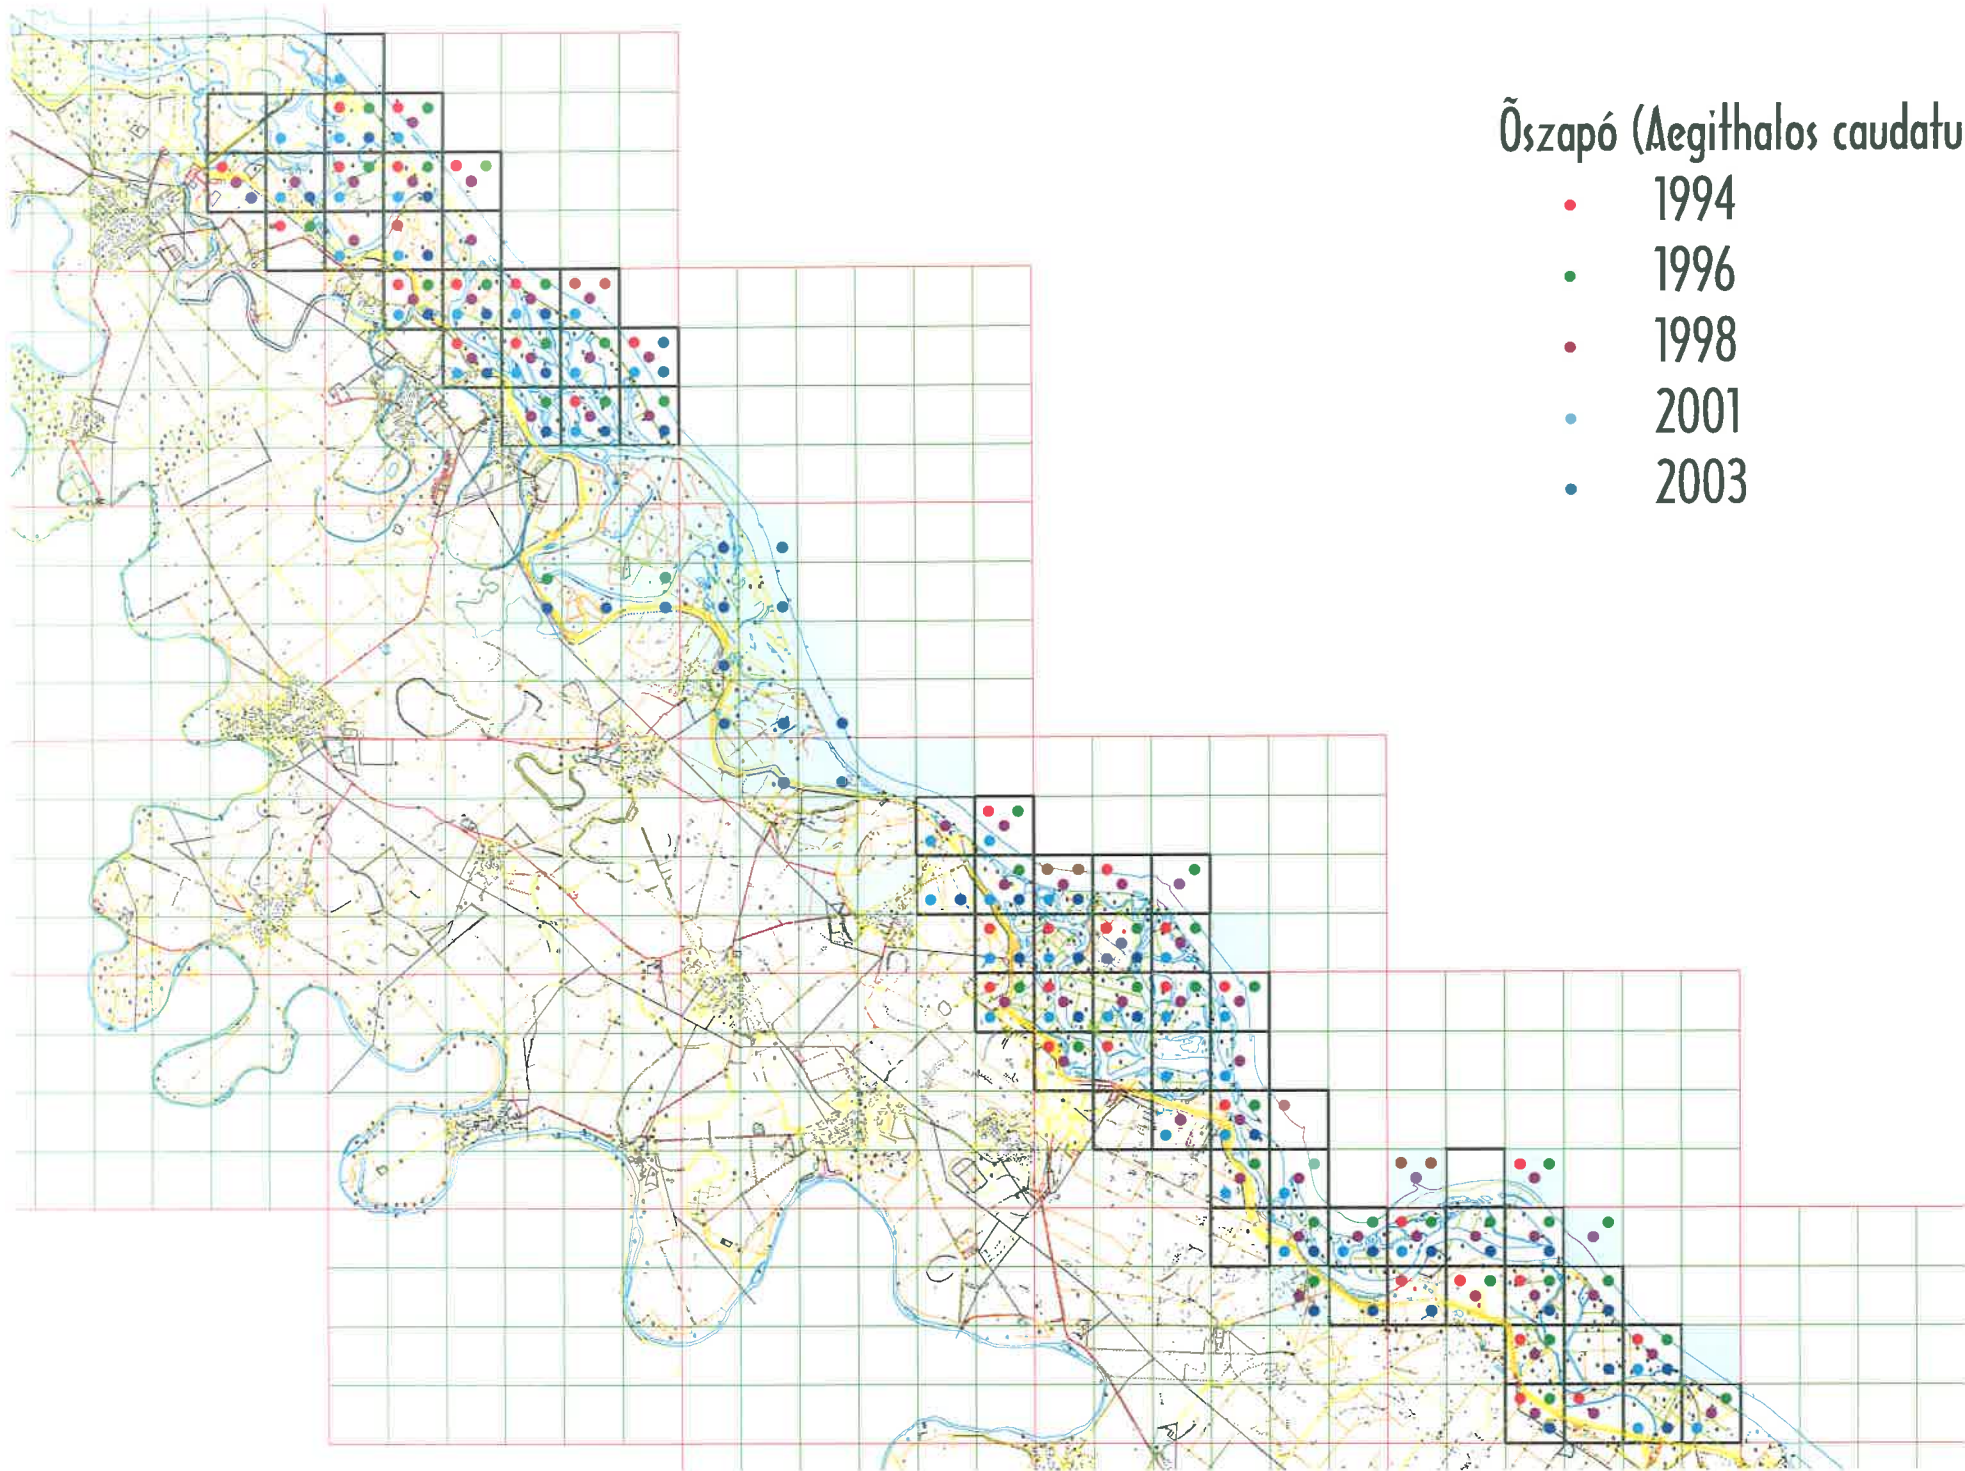

Ószapó (*Aegithalos caudatus*)

- 1994
- 1996
- 1998
- 2001
- 2003