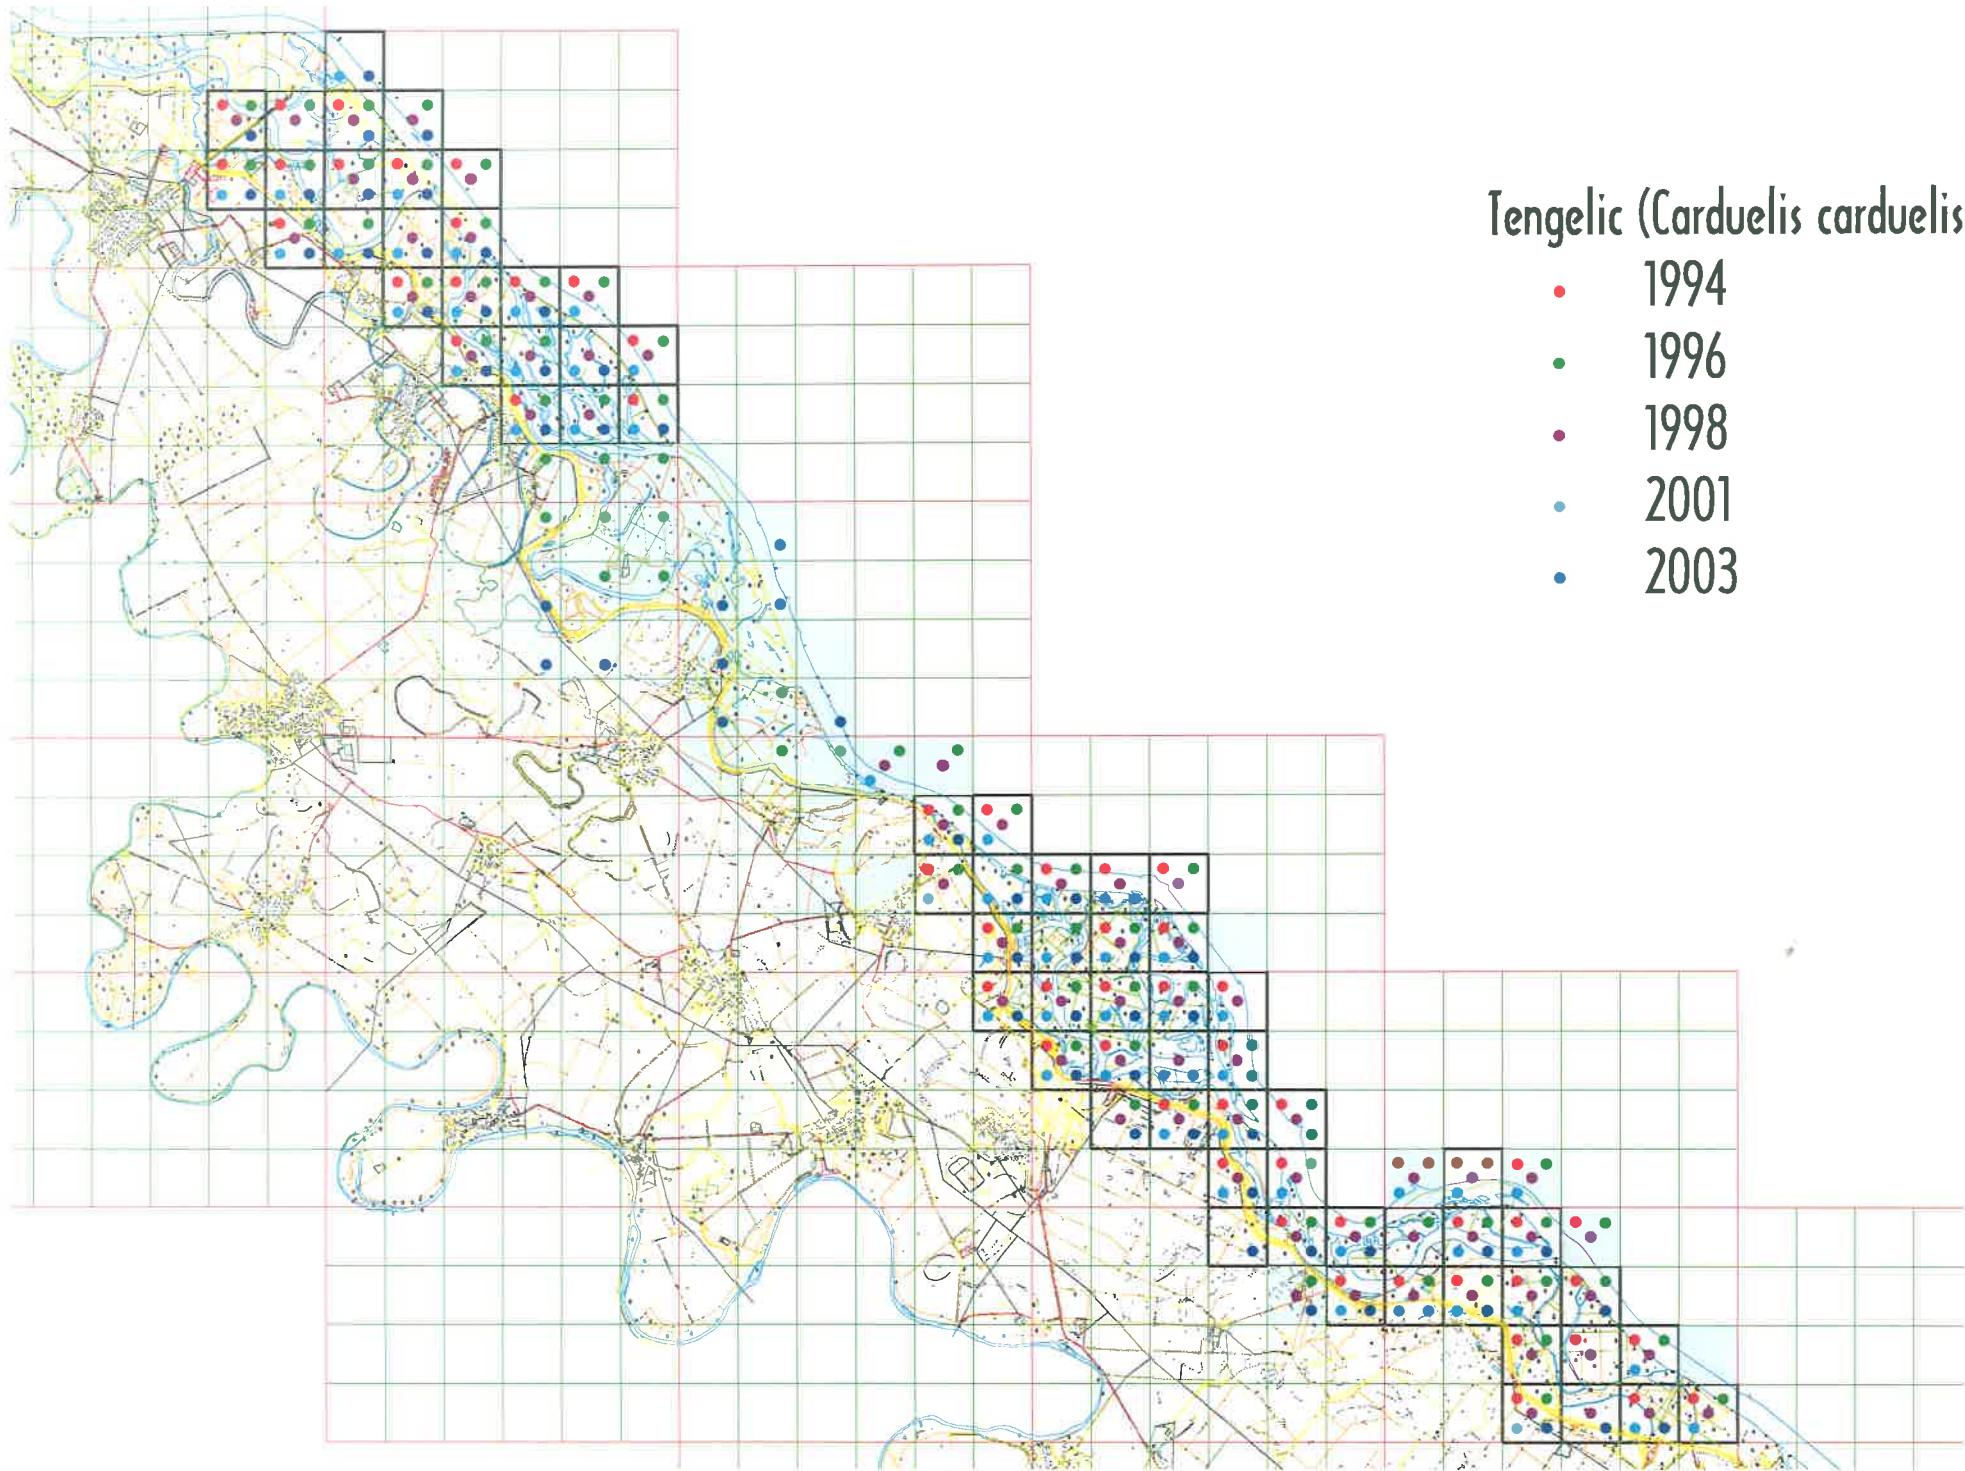

Csicsörke (Serinus serinus)

- 1994
- 1996
- 1998
- 2001
- 2003

Zöldike (*Carduelis chloris*)

- 1994
- 1996
- 1998
- 2001
- 2003

Tengelic (*Carduelis carduelis*)

- 1994
- 1996
- 1998
- 2001
- 2003

Kenderike (*Carduelis cannabina*)

- 1994
- 1996
- 1998
- 2001
- 2003

Citromsármány (*Emberiza citrinella*)

- 1994
- 1996
- 1998
- 2001
- 2003

Sárgalábú sirály (*Larus cachinnans*)

- 1994
- 1996
- 1998
- 2001
- 2003

Sárgalábú ezüst sirály (*L. cach.*, *L. arg.*)