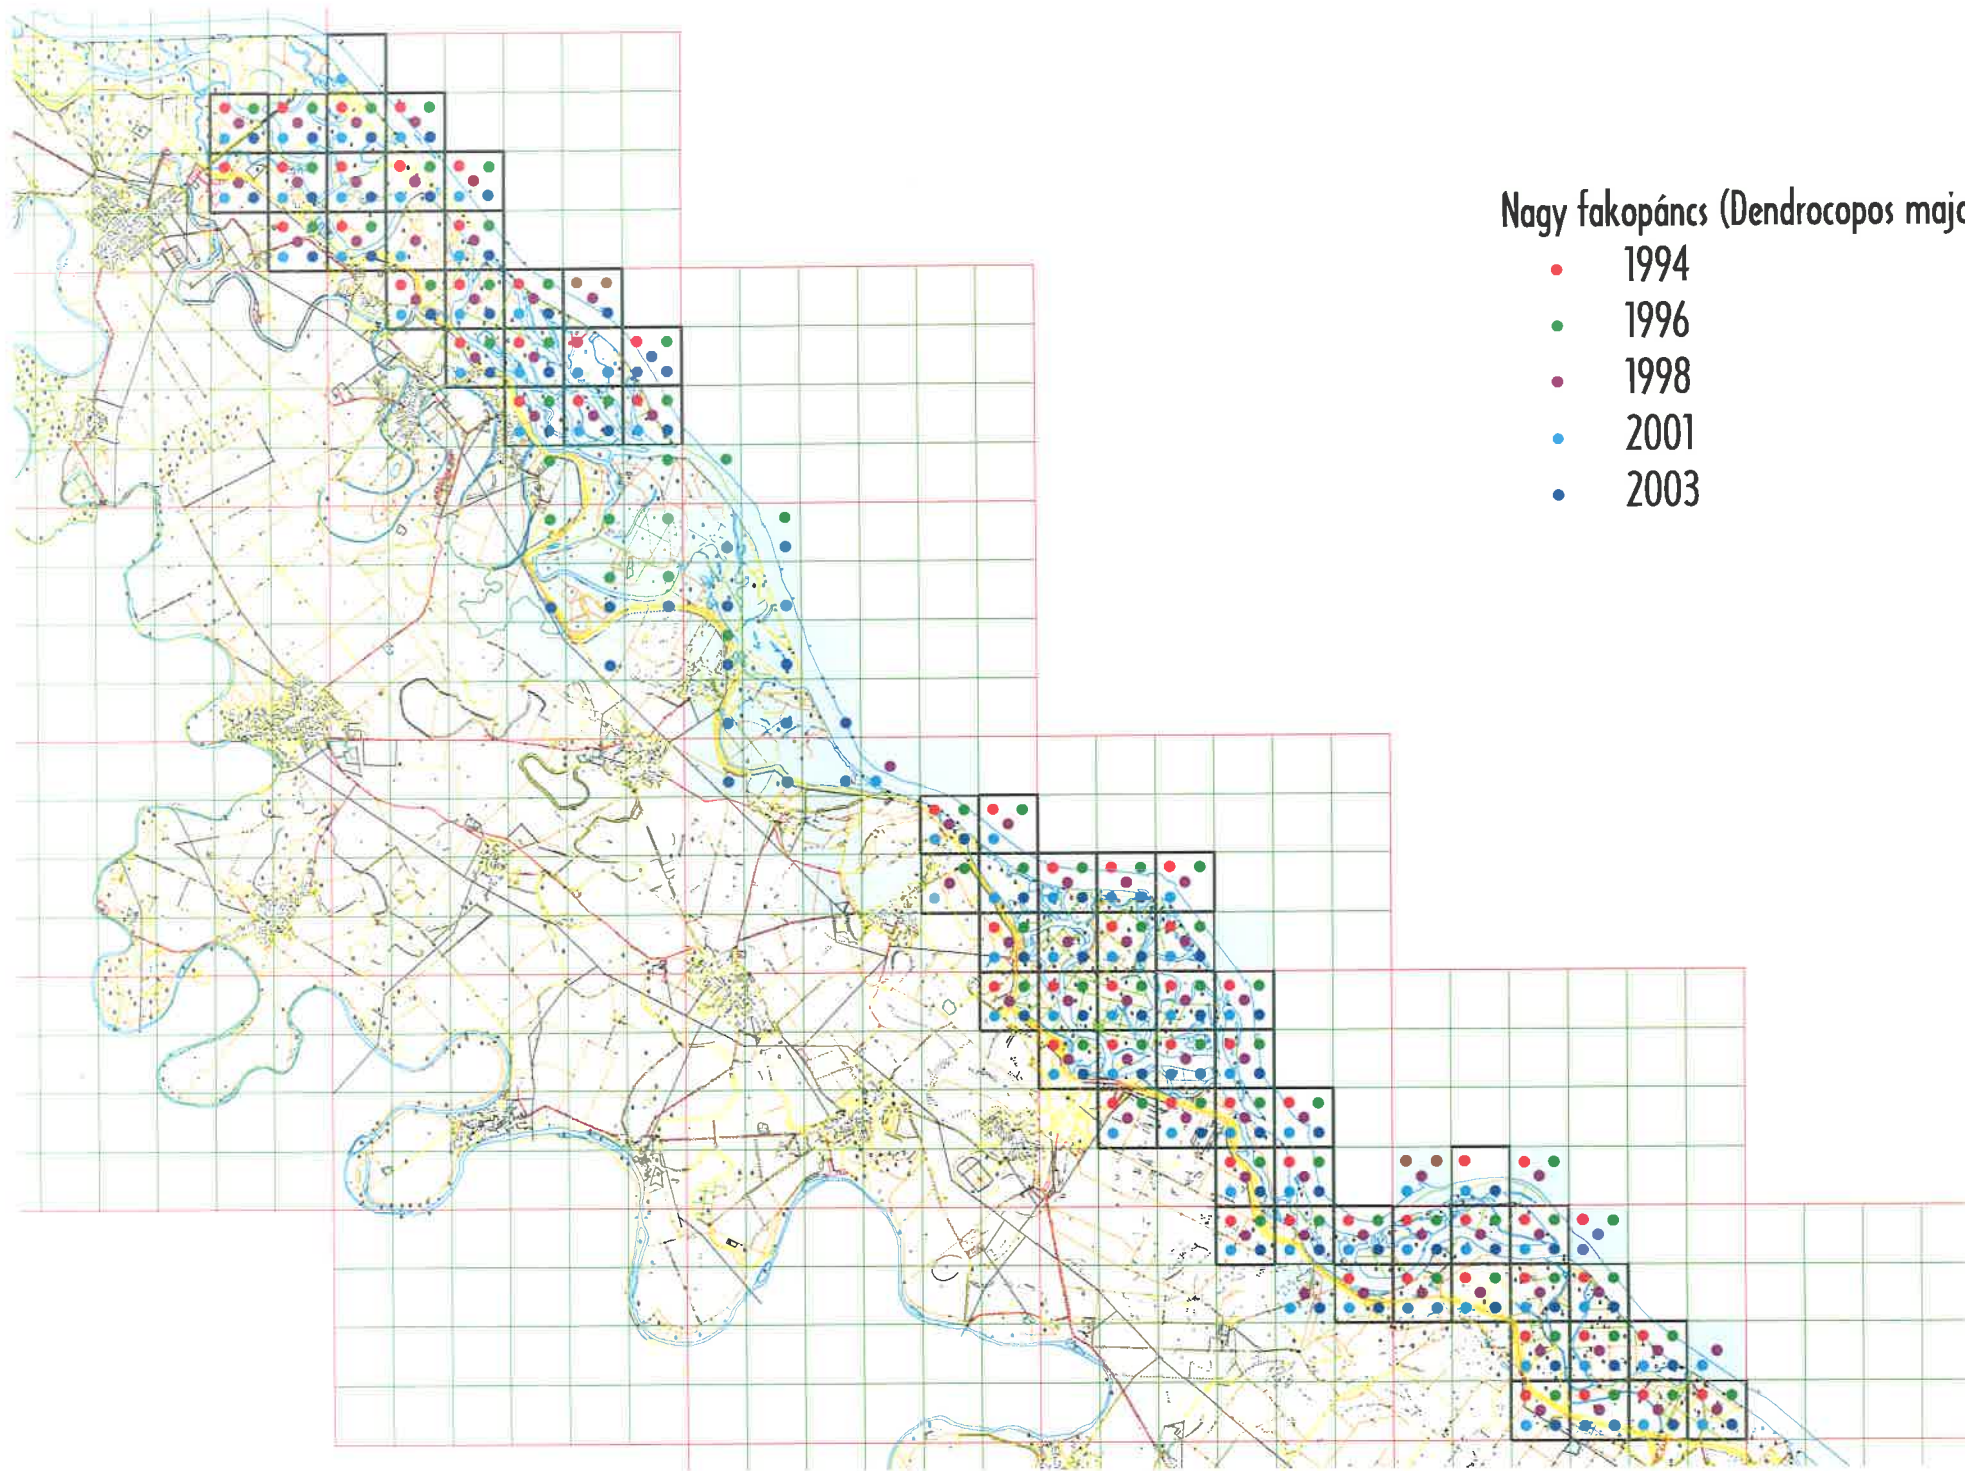

Gyurgyalag (Merops apiaster)

- 1994
- 1996
- 1998
- 2001
- 2003

Búbosbanka (Upupa epops)

- 1994
- 1996
- 1998
- 2001
- 2003

Nyaktekercs (Jynx torquilla)

- 1994
- 1996
- 1998
- 2001
- 2003

Zöld küllõ (Picus viridis)

- 1994
- 1996
- 1998
- 2001
- 2003

Fekete harkály (*Dryocopus martius*)

- 1994
- 1996
- 1998
- 2001
- 2003

Nagy fakopáncs (Dendrocopos major)

- 1994
- 1996
- 1998
- 2001
- 2003

Közép fakopáncs (*Dendrocopos medius*)