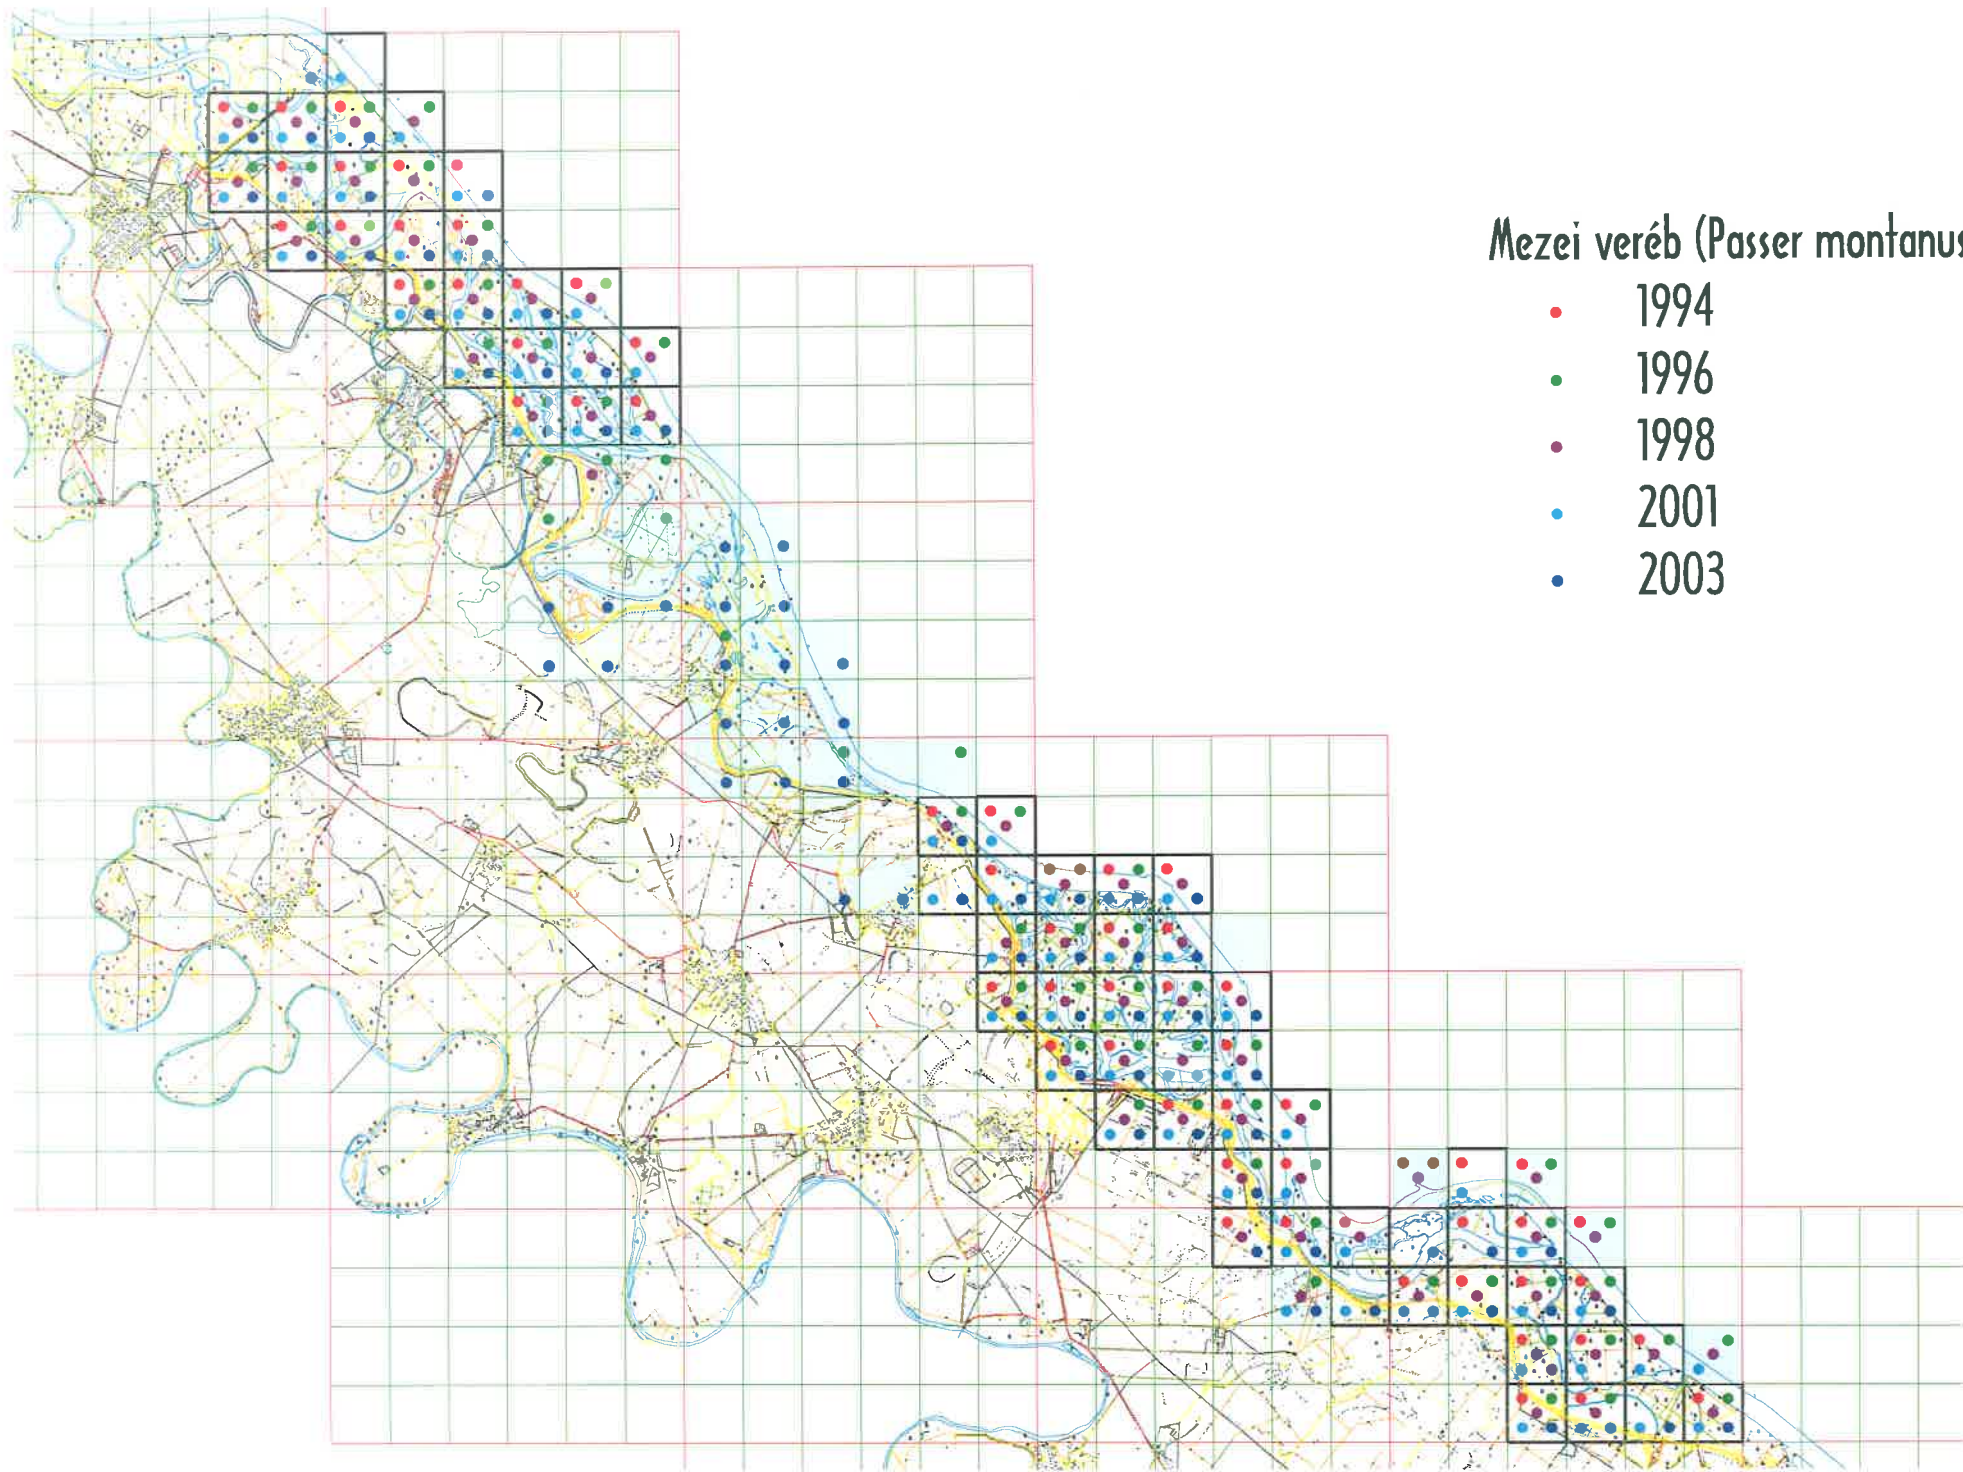

Mezei veréb (*Passer montanus*)

- 1994
- 1996
- 1998
- 2001
- 2003