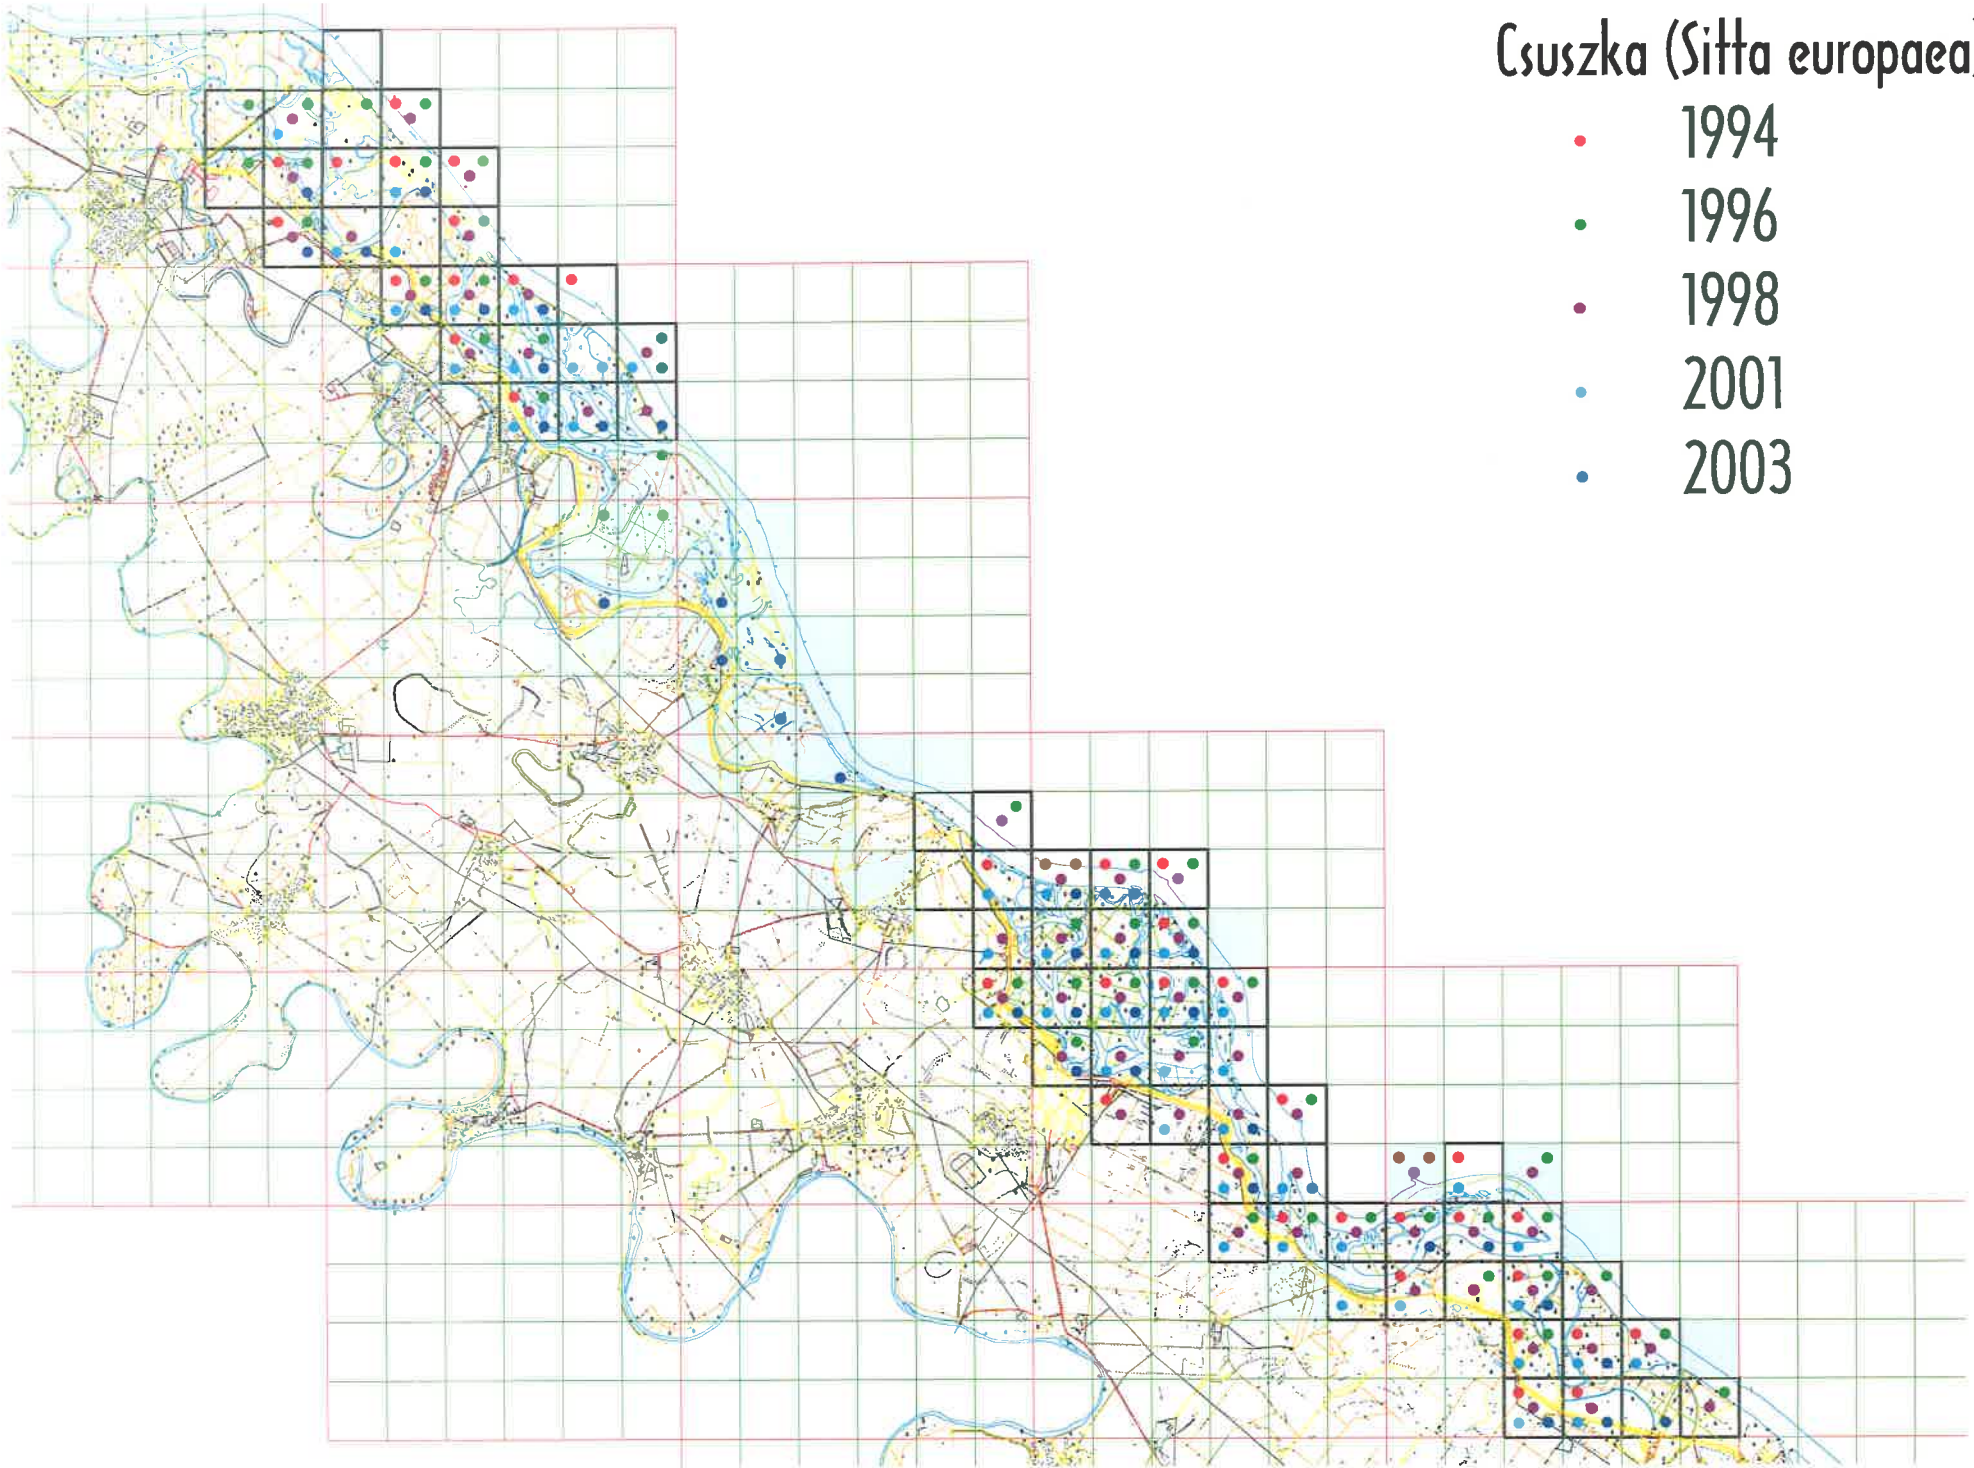

Csuszka (*Sitta europaea*)

- 1994
- 1996
- 1998
- 2001
- 2003