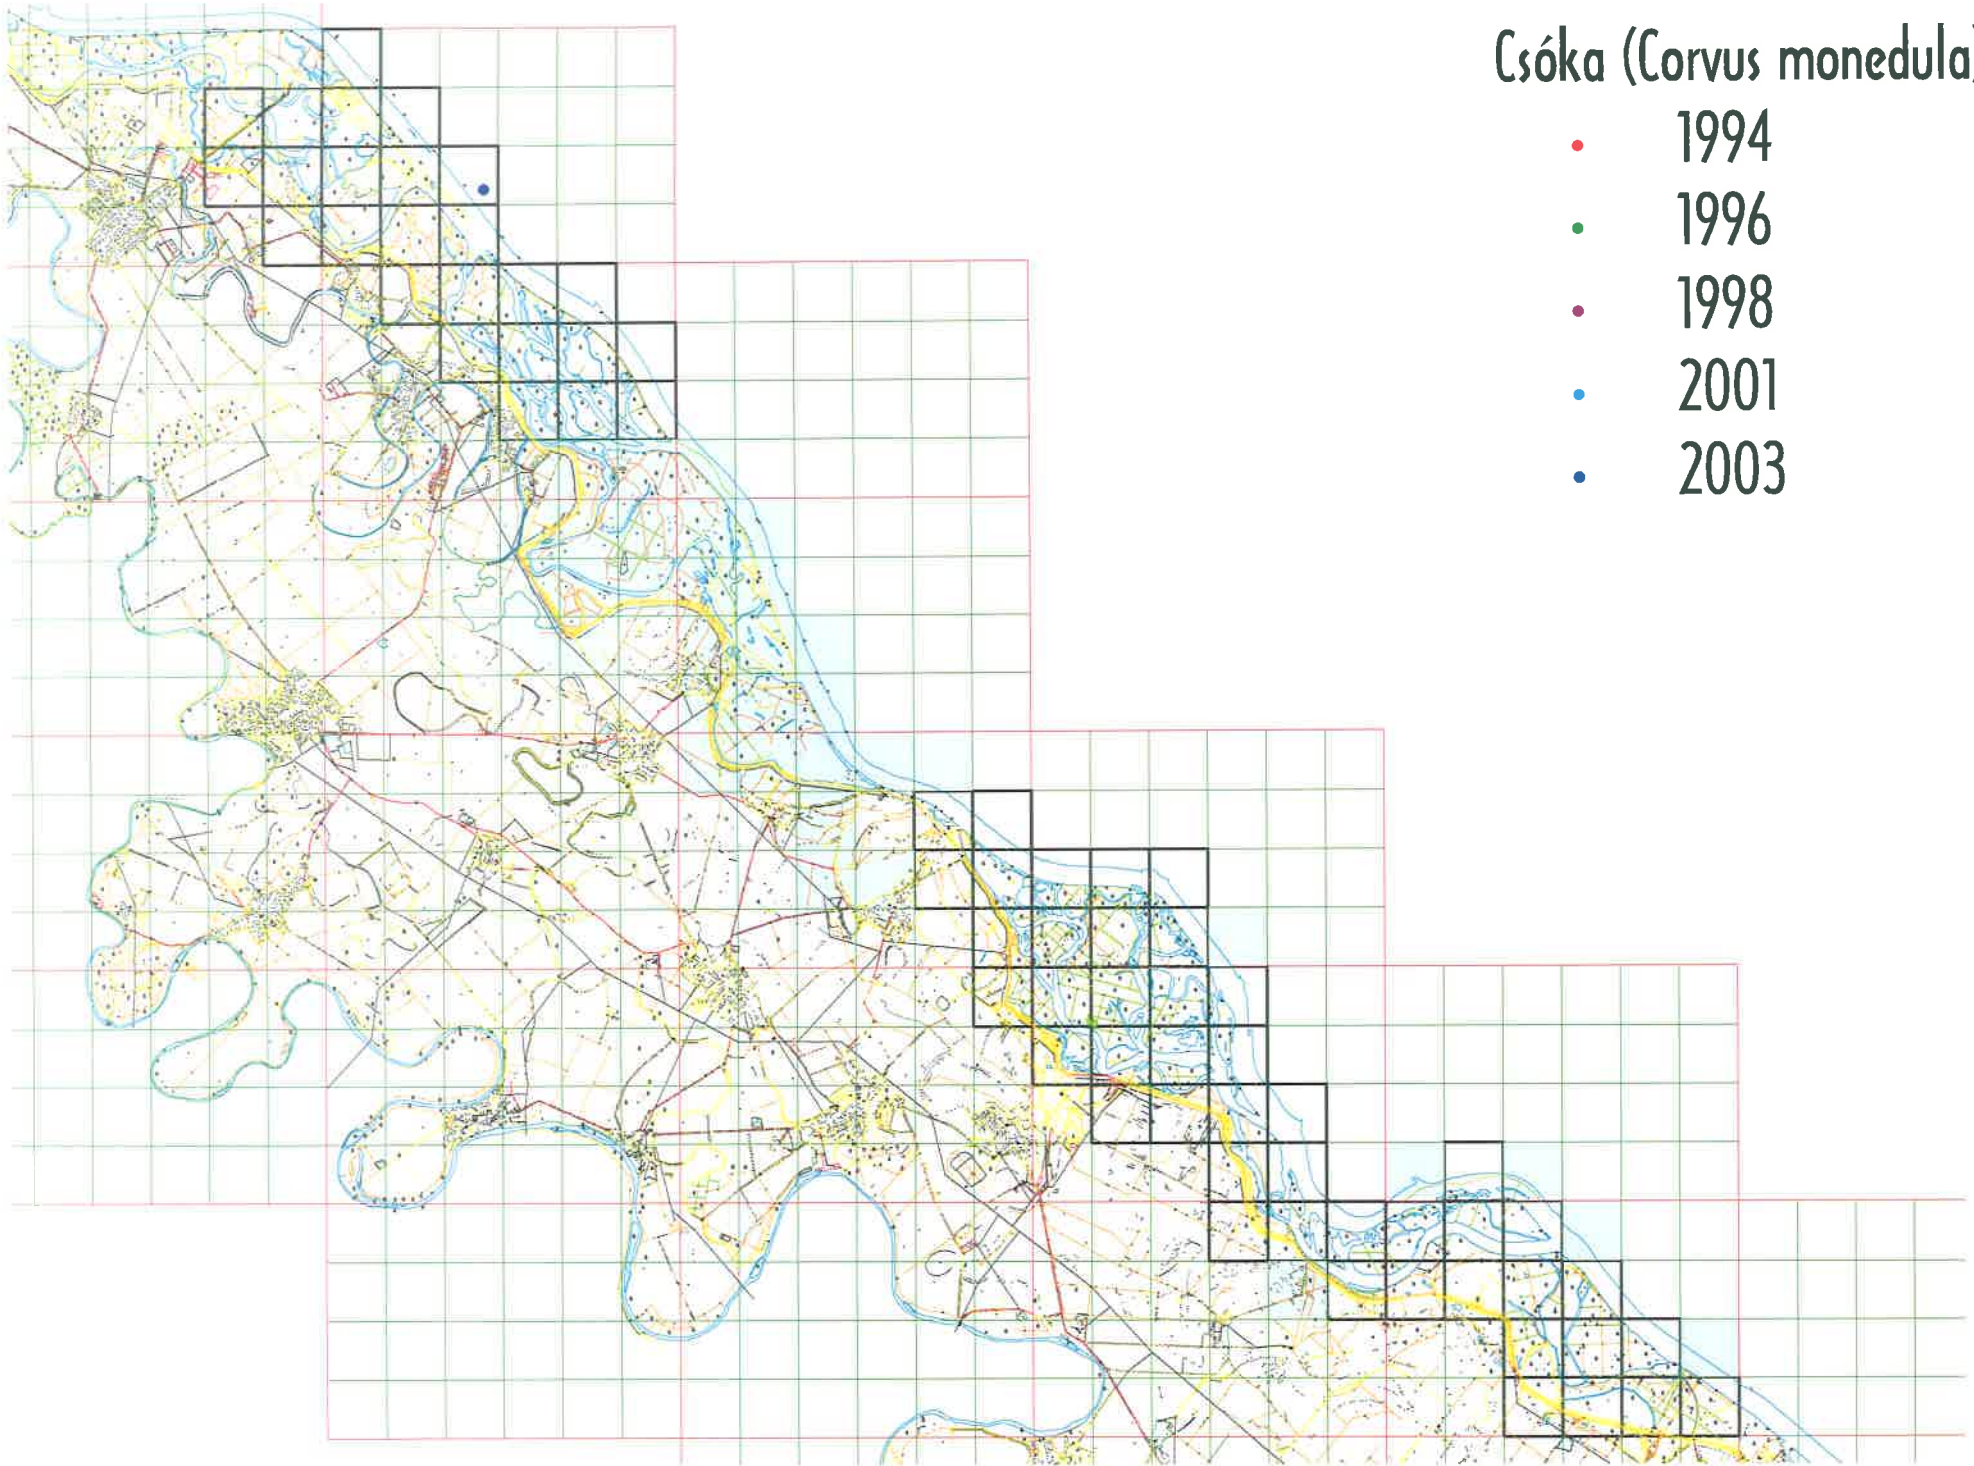

Kis őrgébics (Lanius minor)

- 1994
- 1996
- 1998
- 2001
- 2003

Szajkó (*Garrulus glandarius*)

- 1994
- 1996
- 1998
- 2001
- 2003

Csóka (*Corvus monedula*)

- 1994
- 1996
- 1998
- 2001
- 2003

Dolmányos varjú (*Corvus corone cornix*)