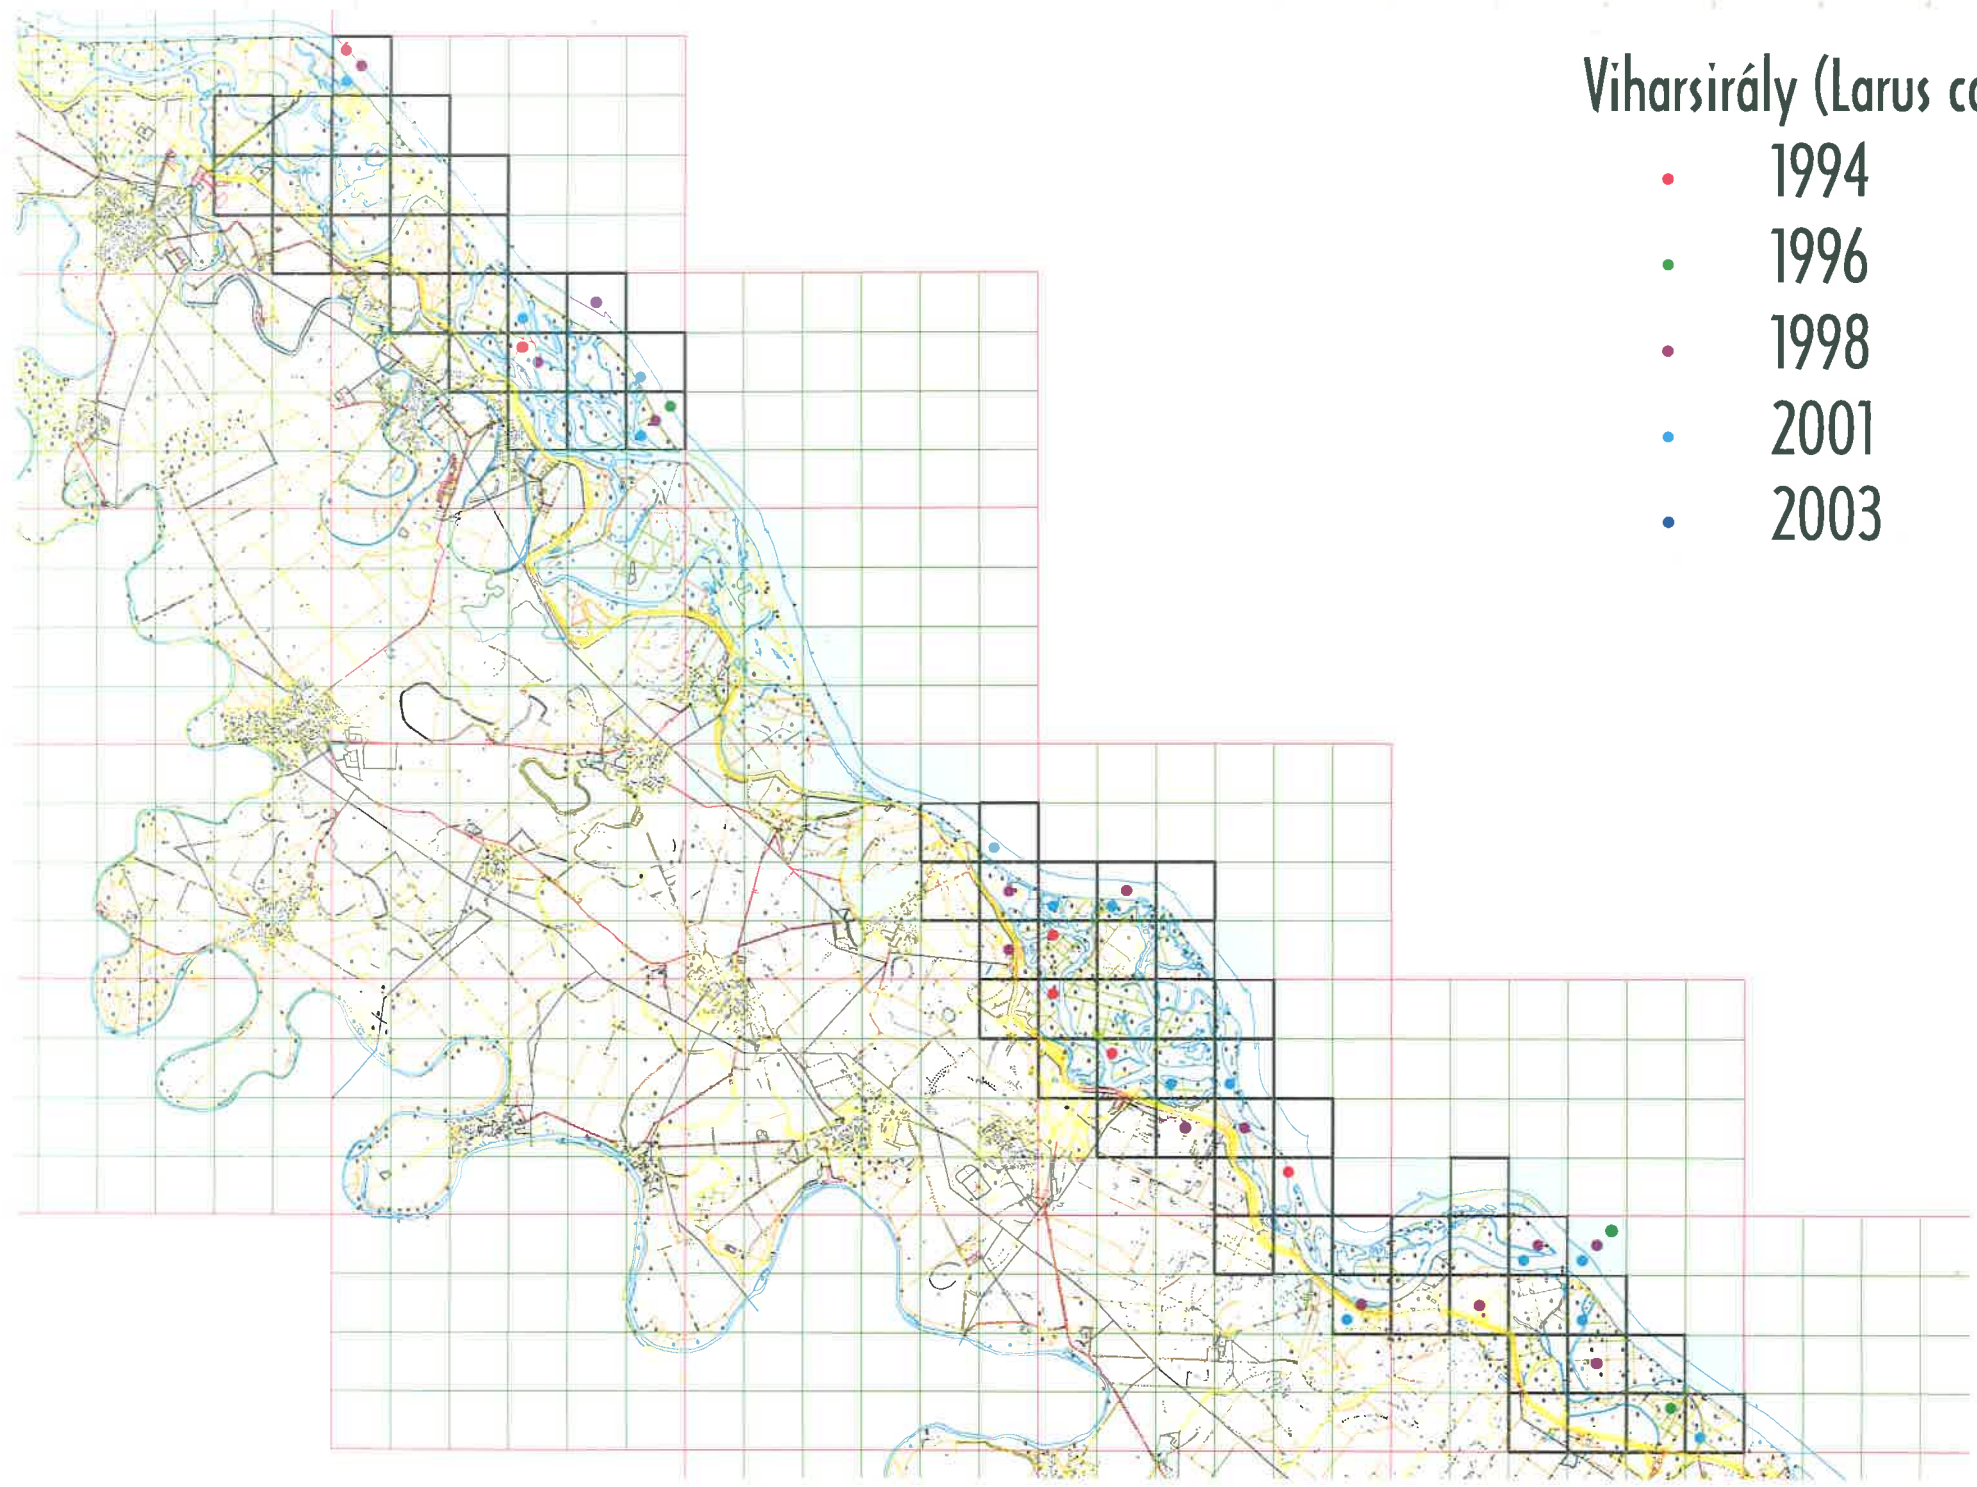

Viharsirály (Larus canus)

- 1994
- 1996
- 1998
- 2001
- 2003