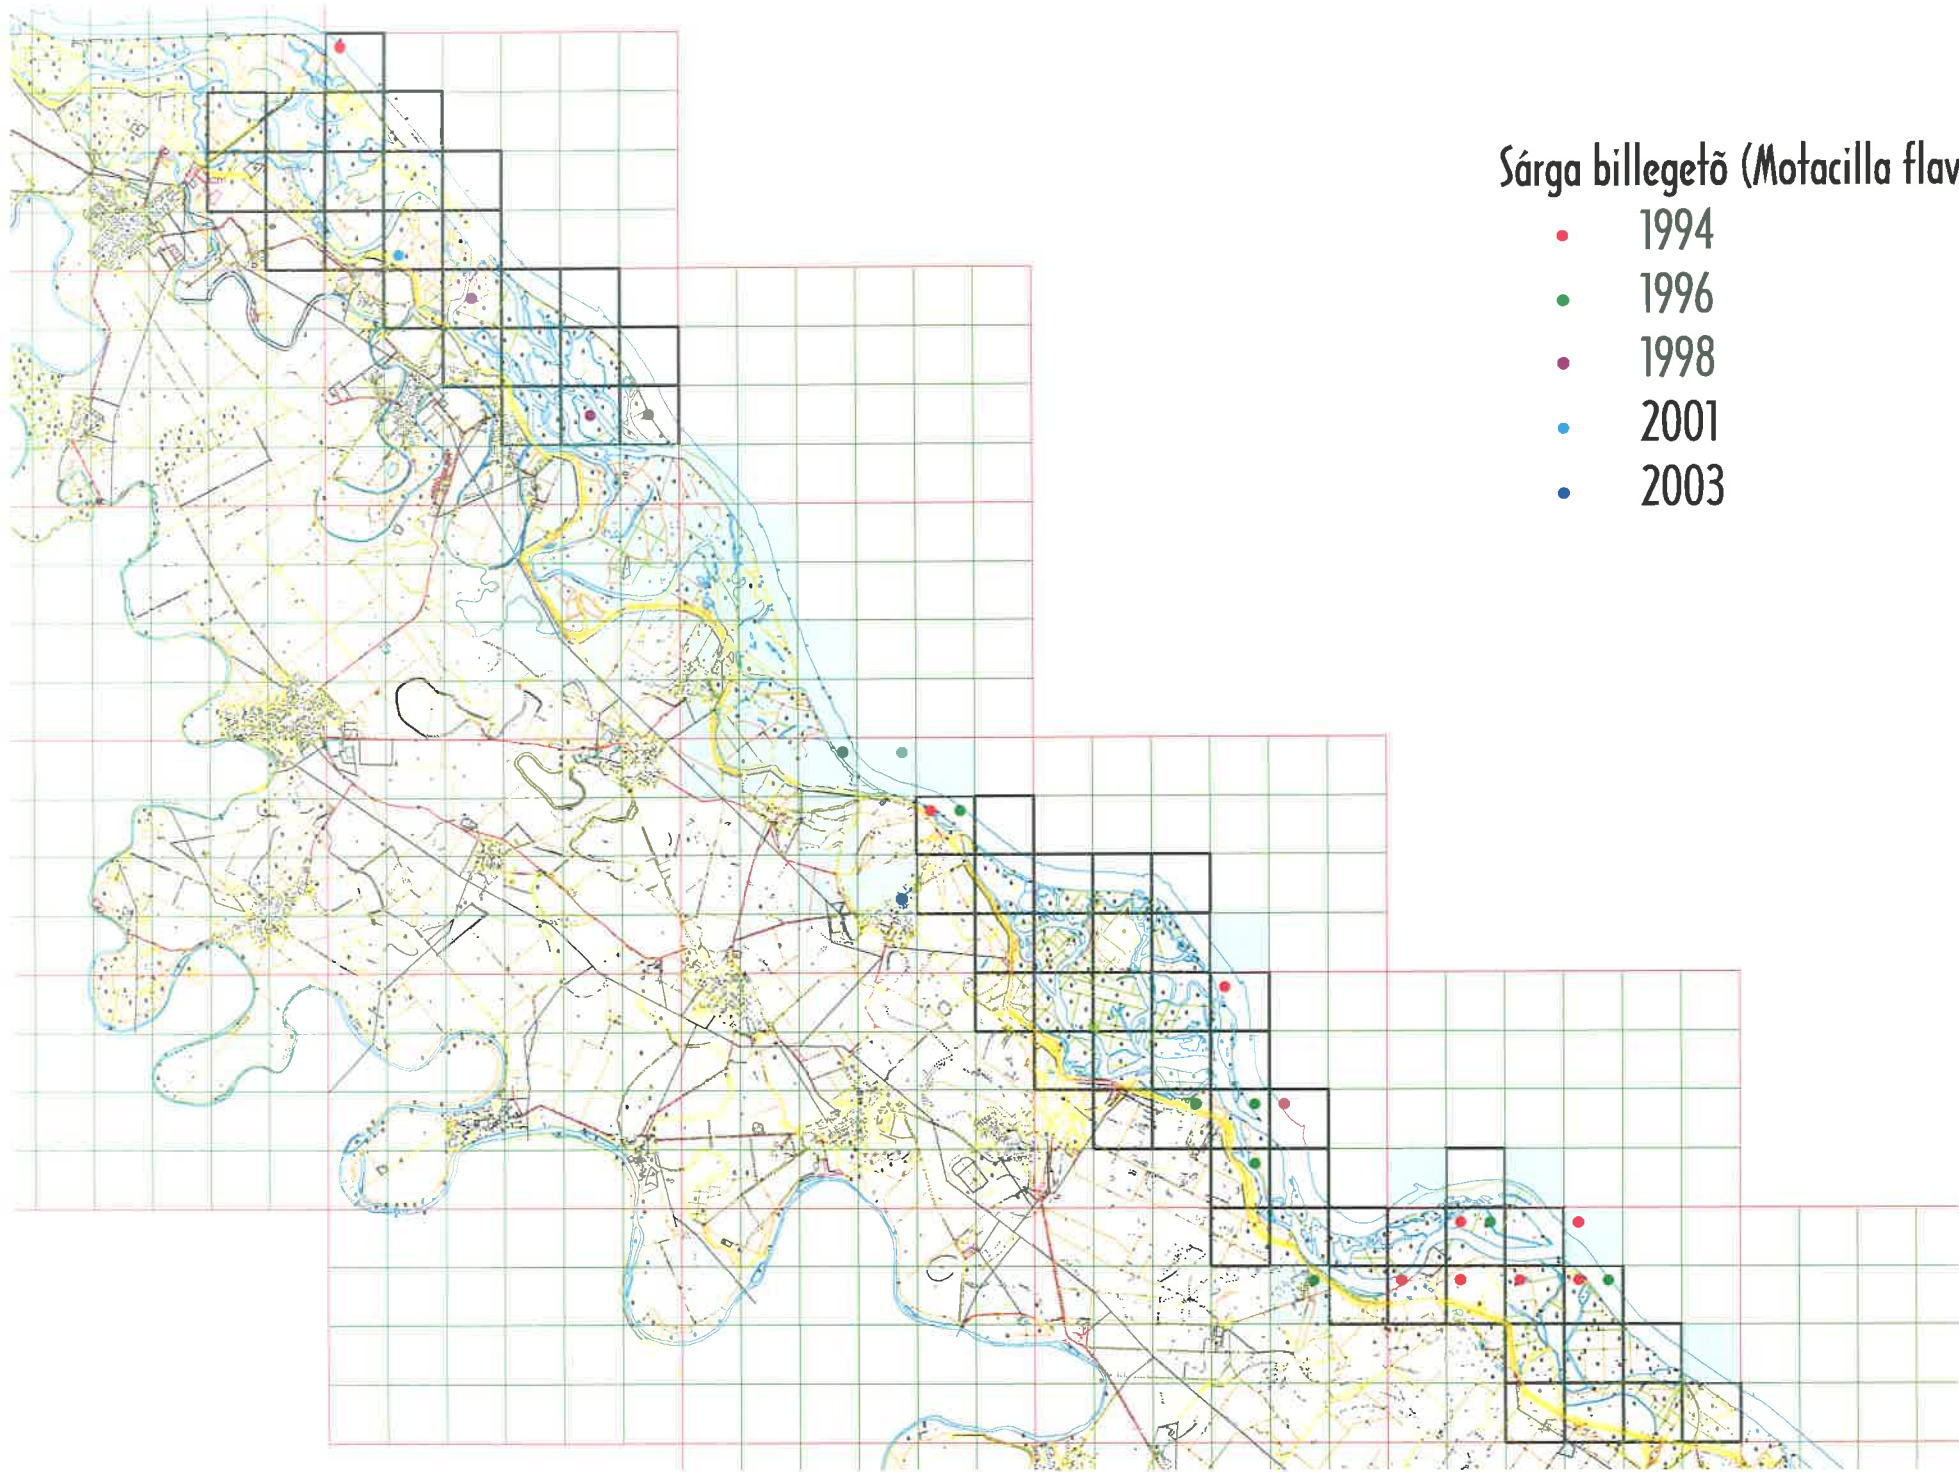

Molnárfecske (Delichon urbica)

- 1994
- 1996
- 1998
- 2001
- 2003

Sárga billegető (*Motacilla flava*)

- 1994
- 1996
- 1998
- 2001
- 2003

Hegyi billegető (*Motacilla cinerea*)

- 1994
- 1996
- 1998
- 2001
- 2003