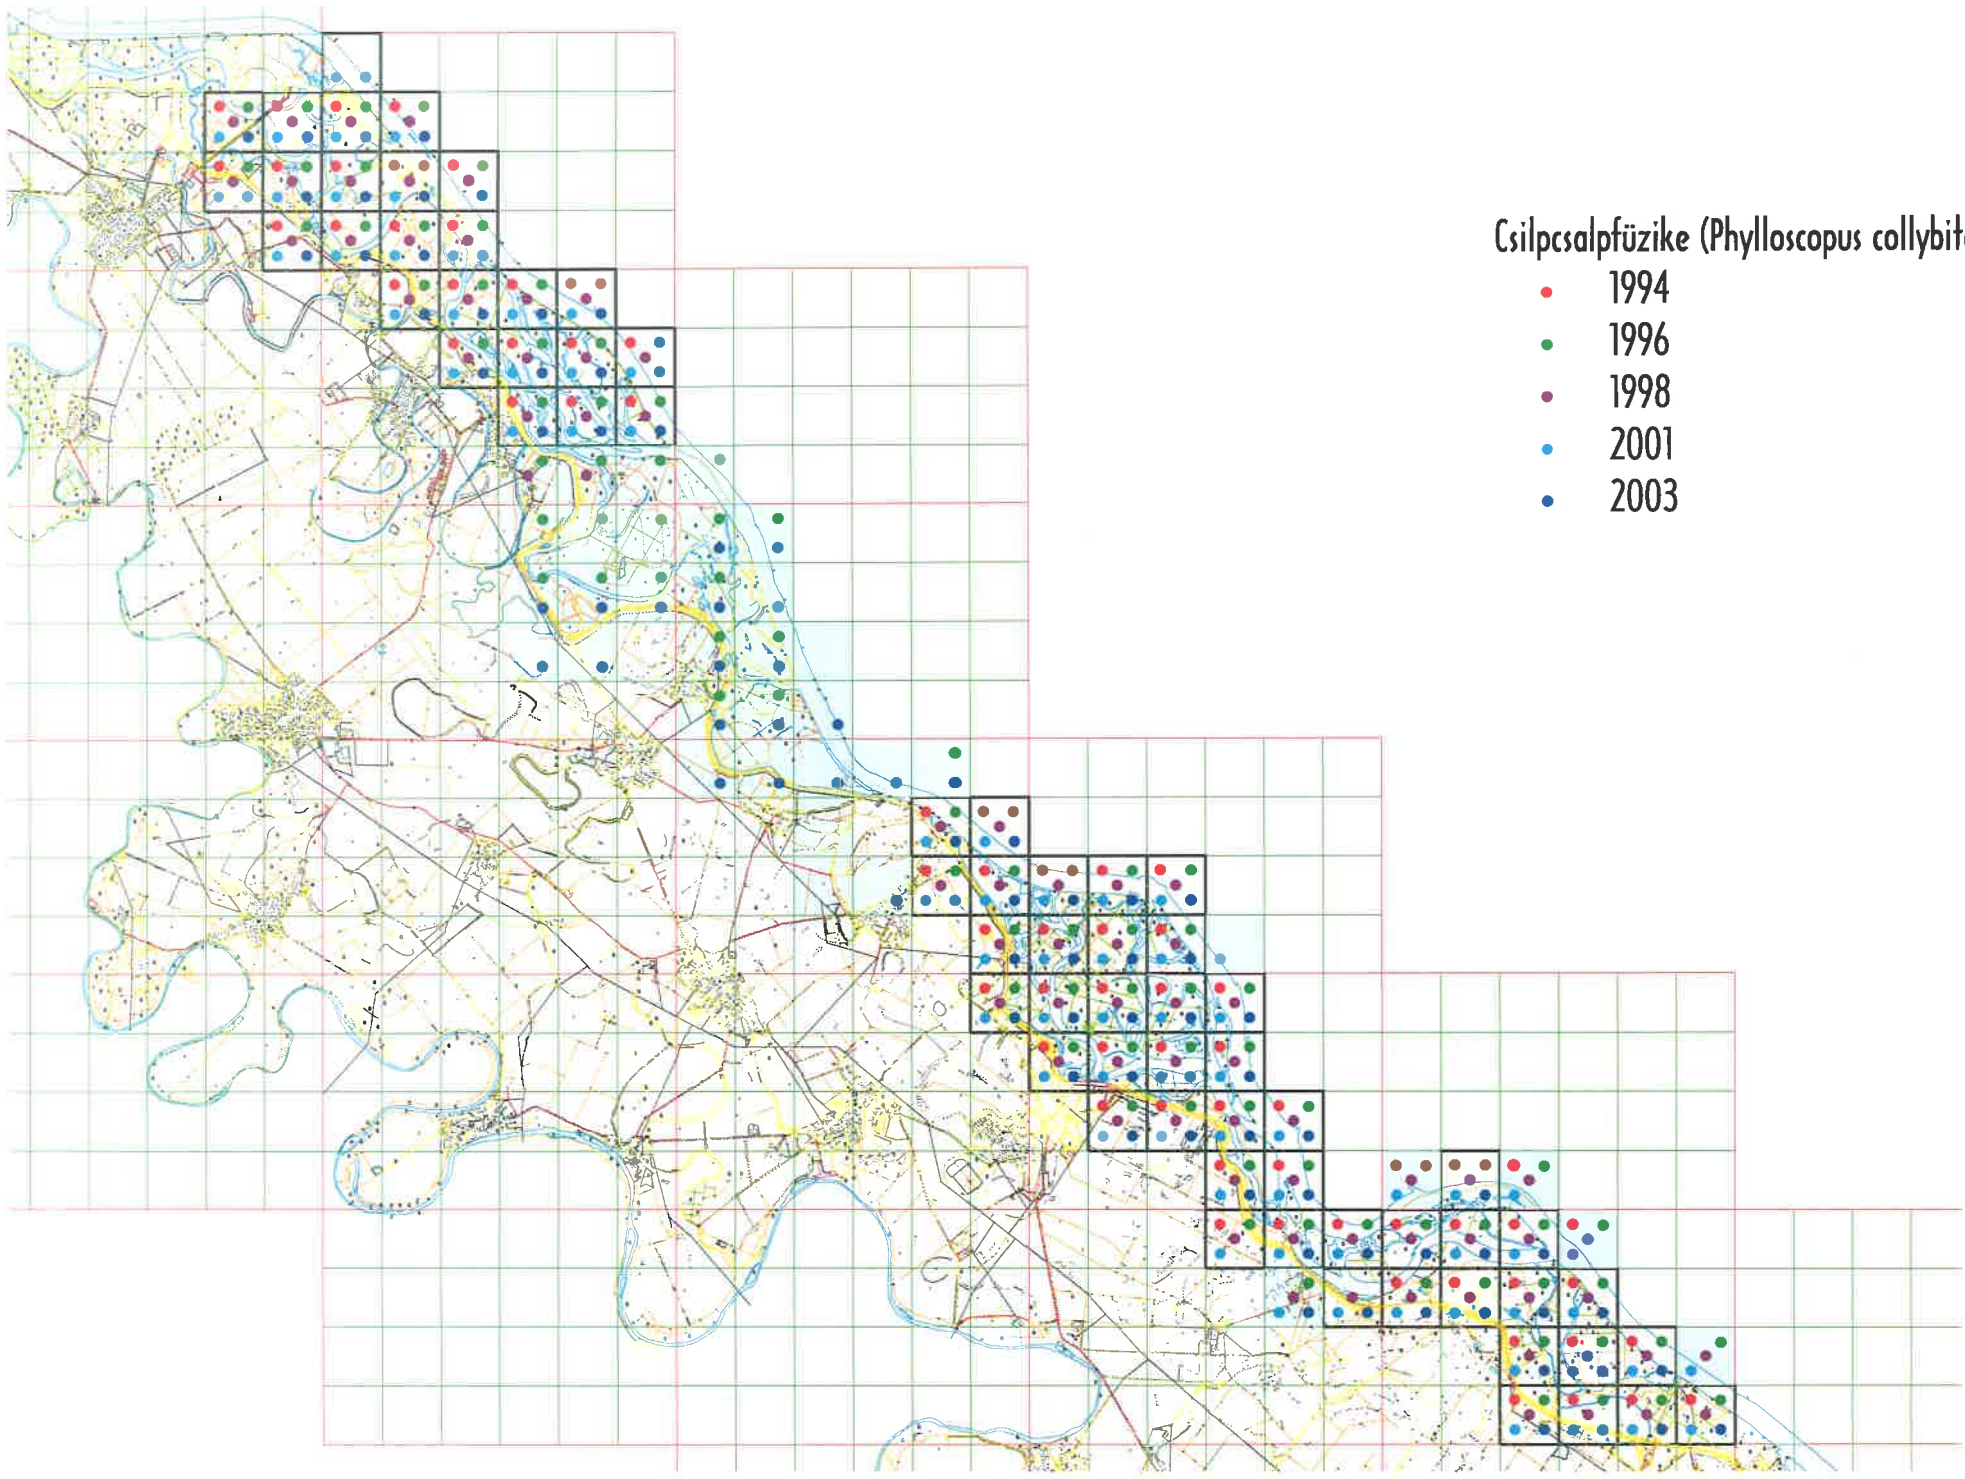

Kerti poszáta (Sylvia borin)

- 1994
- 1996
- 1998
- 2001
- 2003

Barátposzáta (*Sylvia atricapilla*)

- 1994
- 1996
- 1998
- 2001
- 2003

Sisegő füziקה (*Phylloscopus sibilatrix*)

- 1994
- 1996
- 1998
- 2001
- 2003

Csilpcsalpfüzike (*Phylloscopus collybita*)

- 1994
- 1996
- 1998
- 2001
- 2003

Sárkafejű királyka (*Regulus regulus*)

- 1994
- 1996
- 1998
- 2001
- 2003

Szürke légykapó (*Muscicapa striata*)

- 1994
- 1996
- 1998
- 2001
- 2003