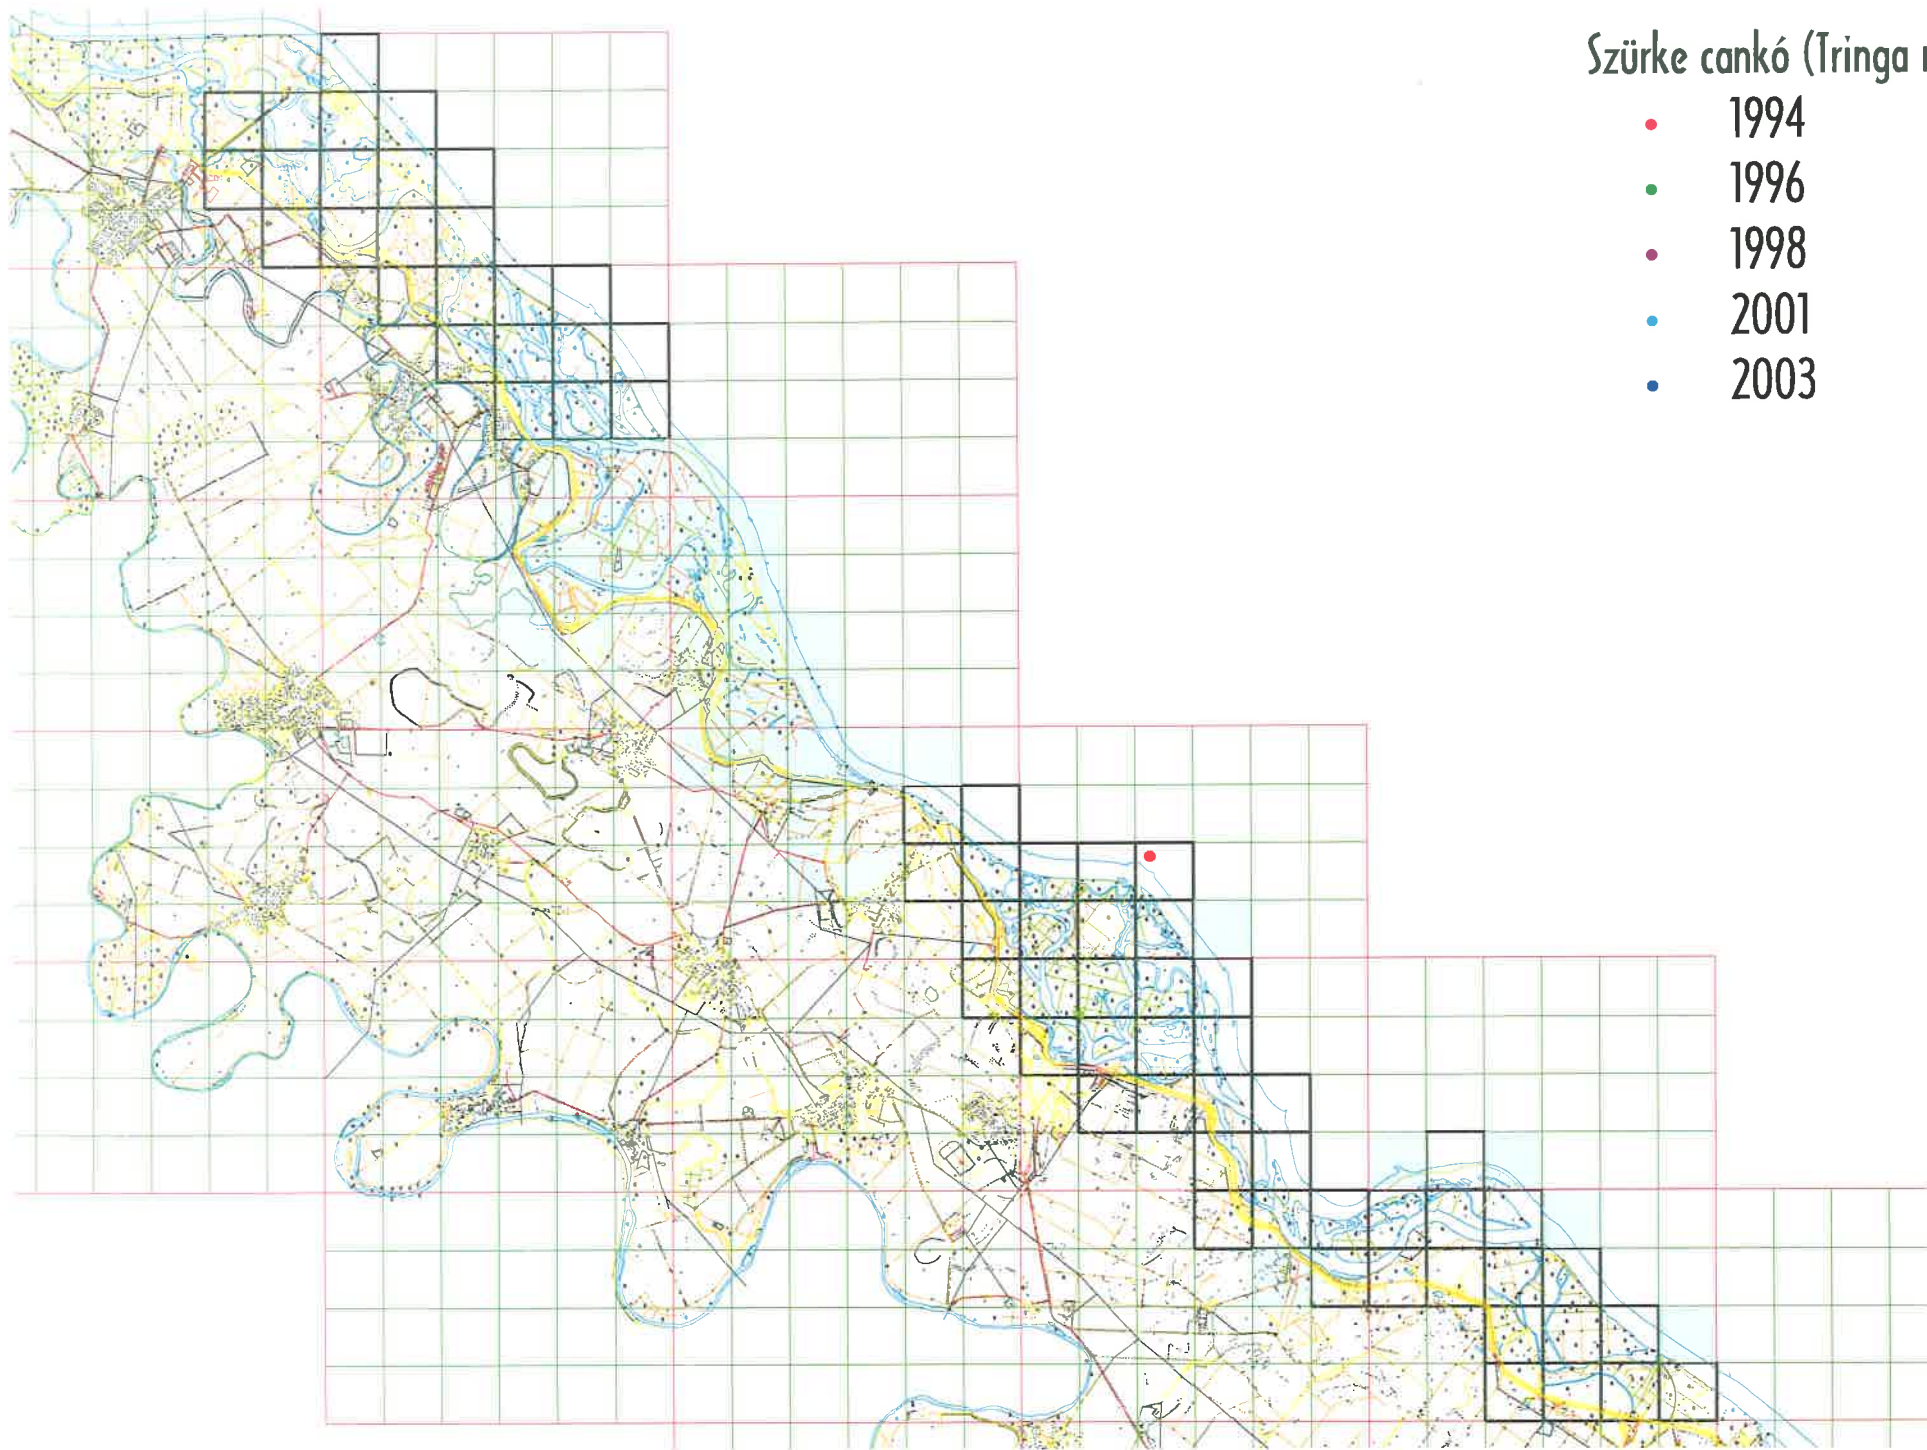

Szürke cankó (*Tringa nebularia*)

- 1994
- 1996
- 1998
- 2001
- 2003