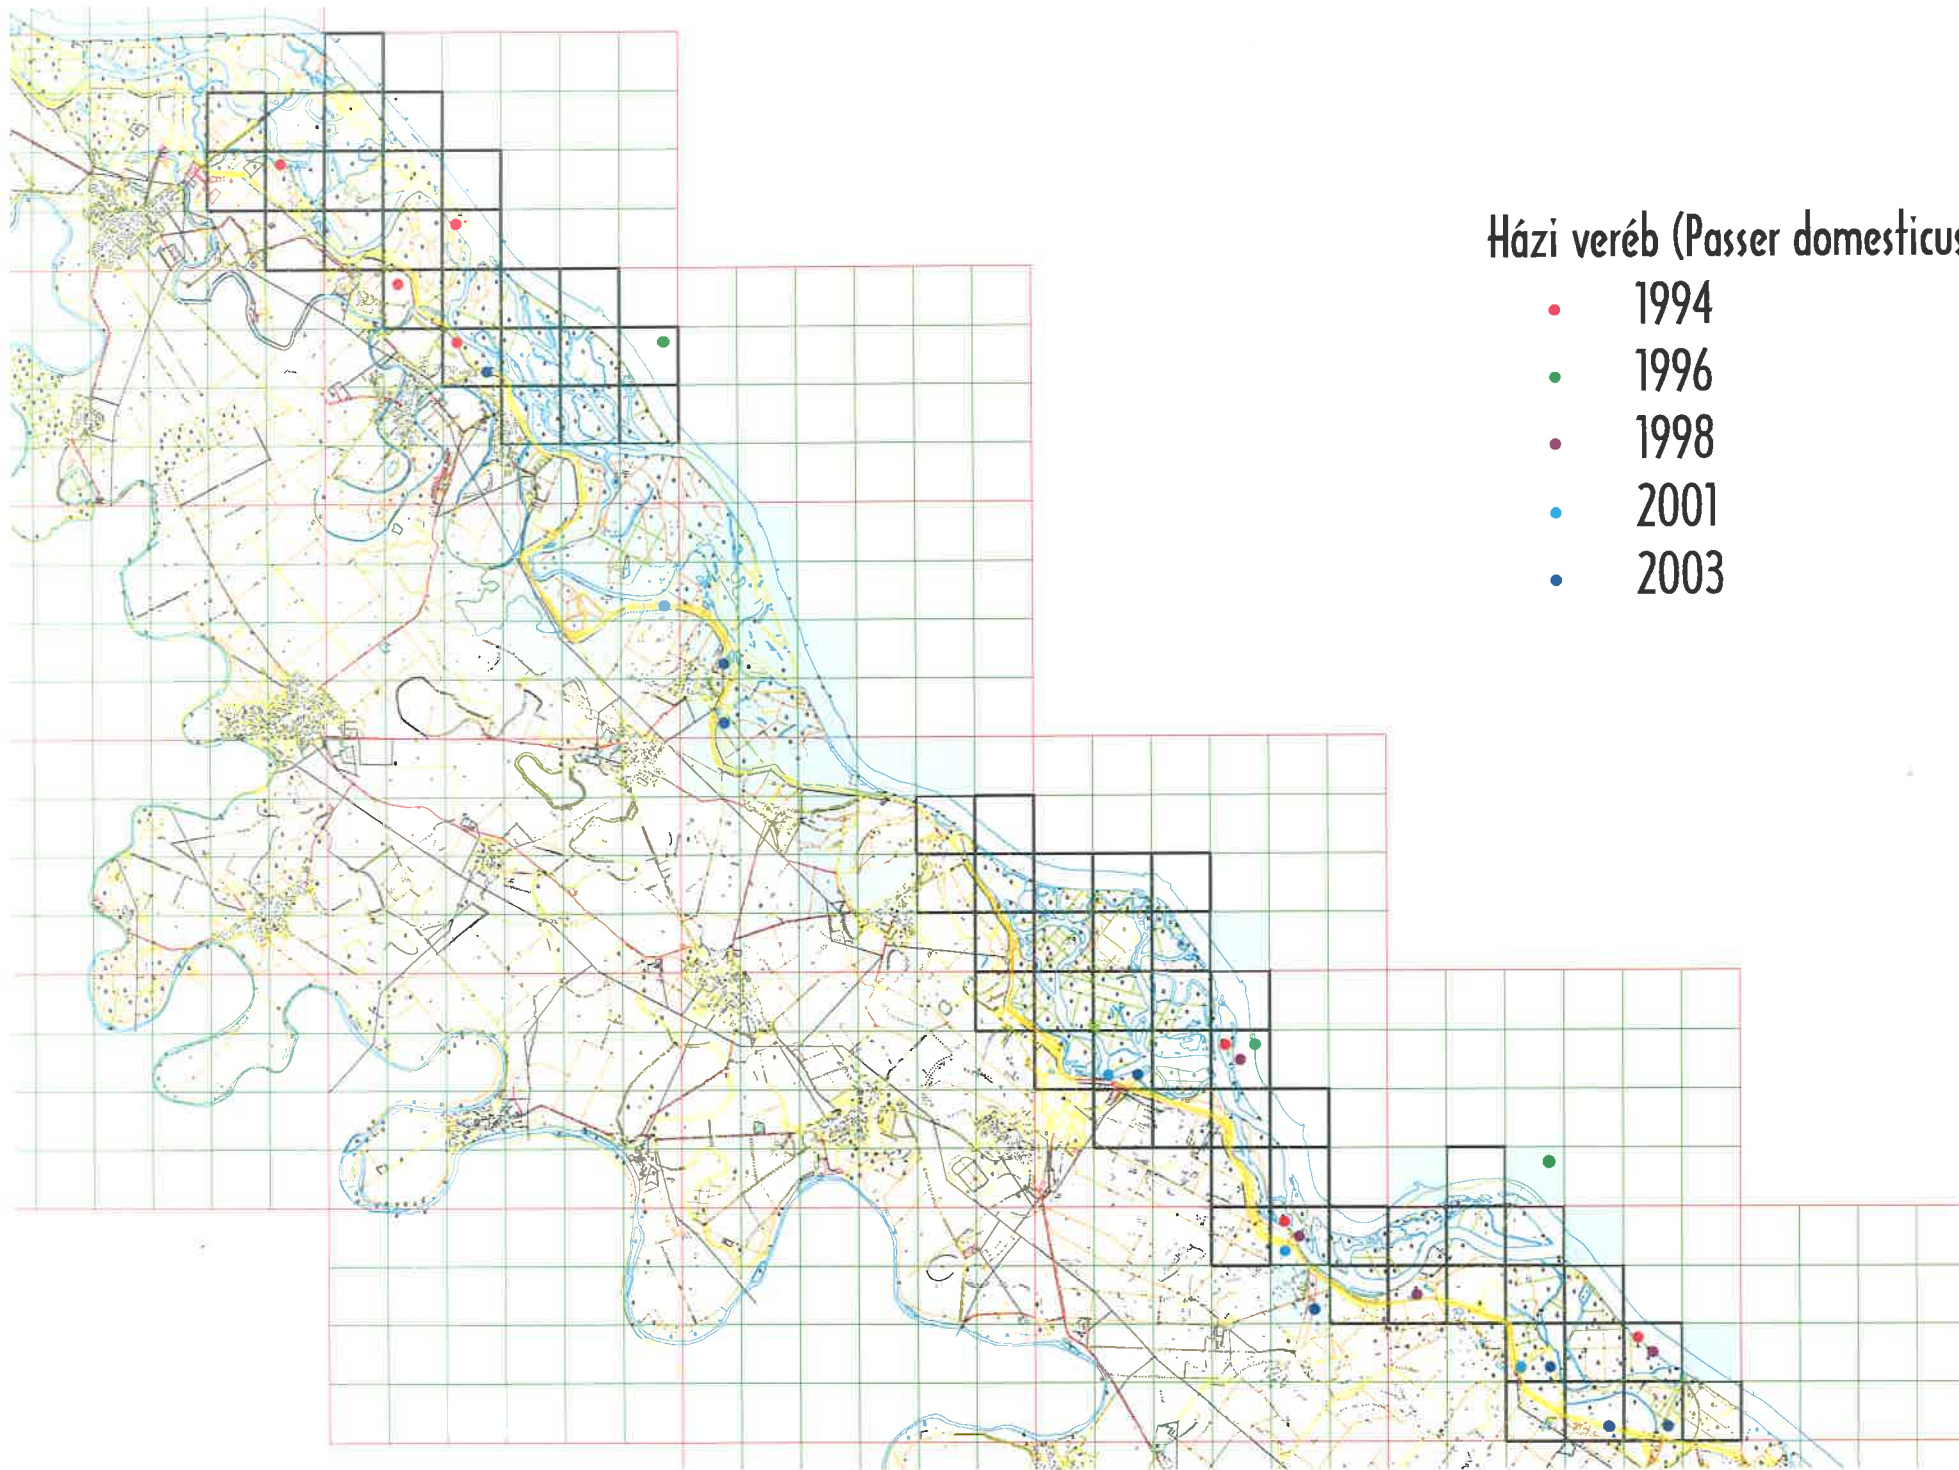

Szürke gém (*Ardea cinerea*)

- 1994
- 1996
- 1998
- 2001
- 2003

Barázdabillegető (*Motacilla alba*)

- 1994
- 1996
- 1998
- 2001
- 2003

Házi veréb (*Passer domesticus*)

- 1994
- 1996
- 1998
- 2001
- 2003

Fitiszfüzike (*Phylloscopus trochilus*)