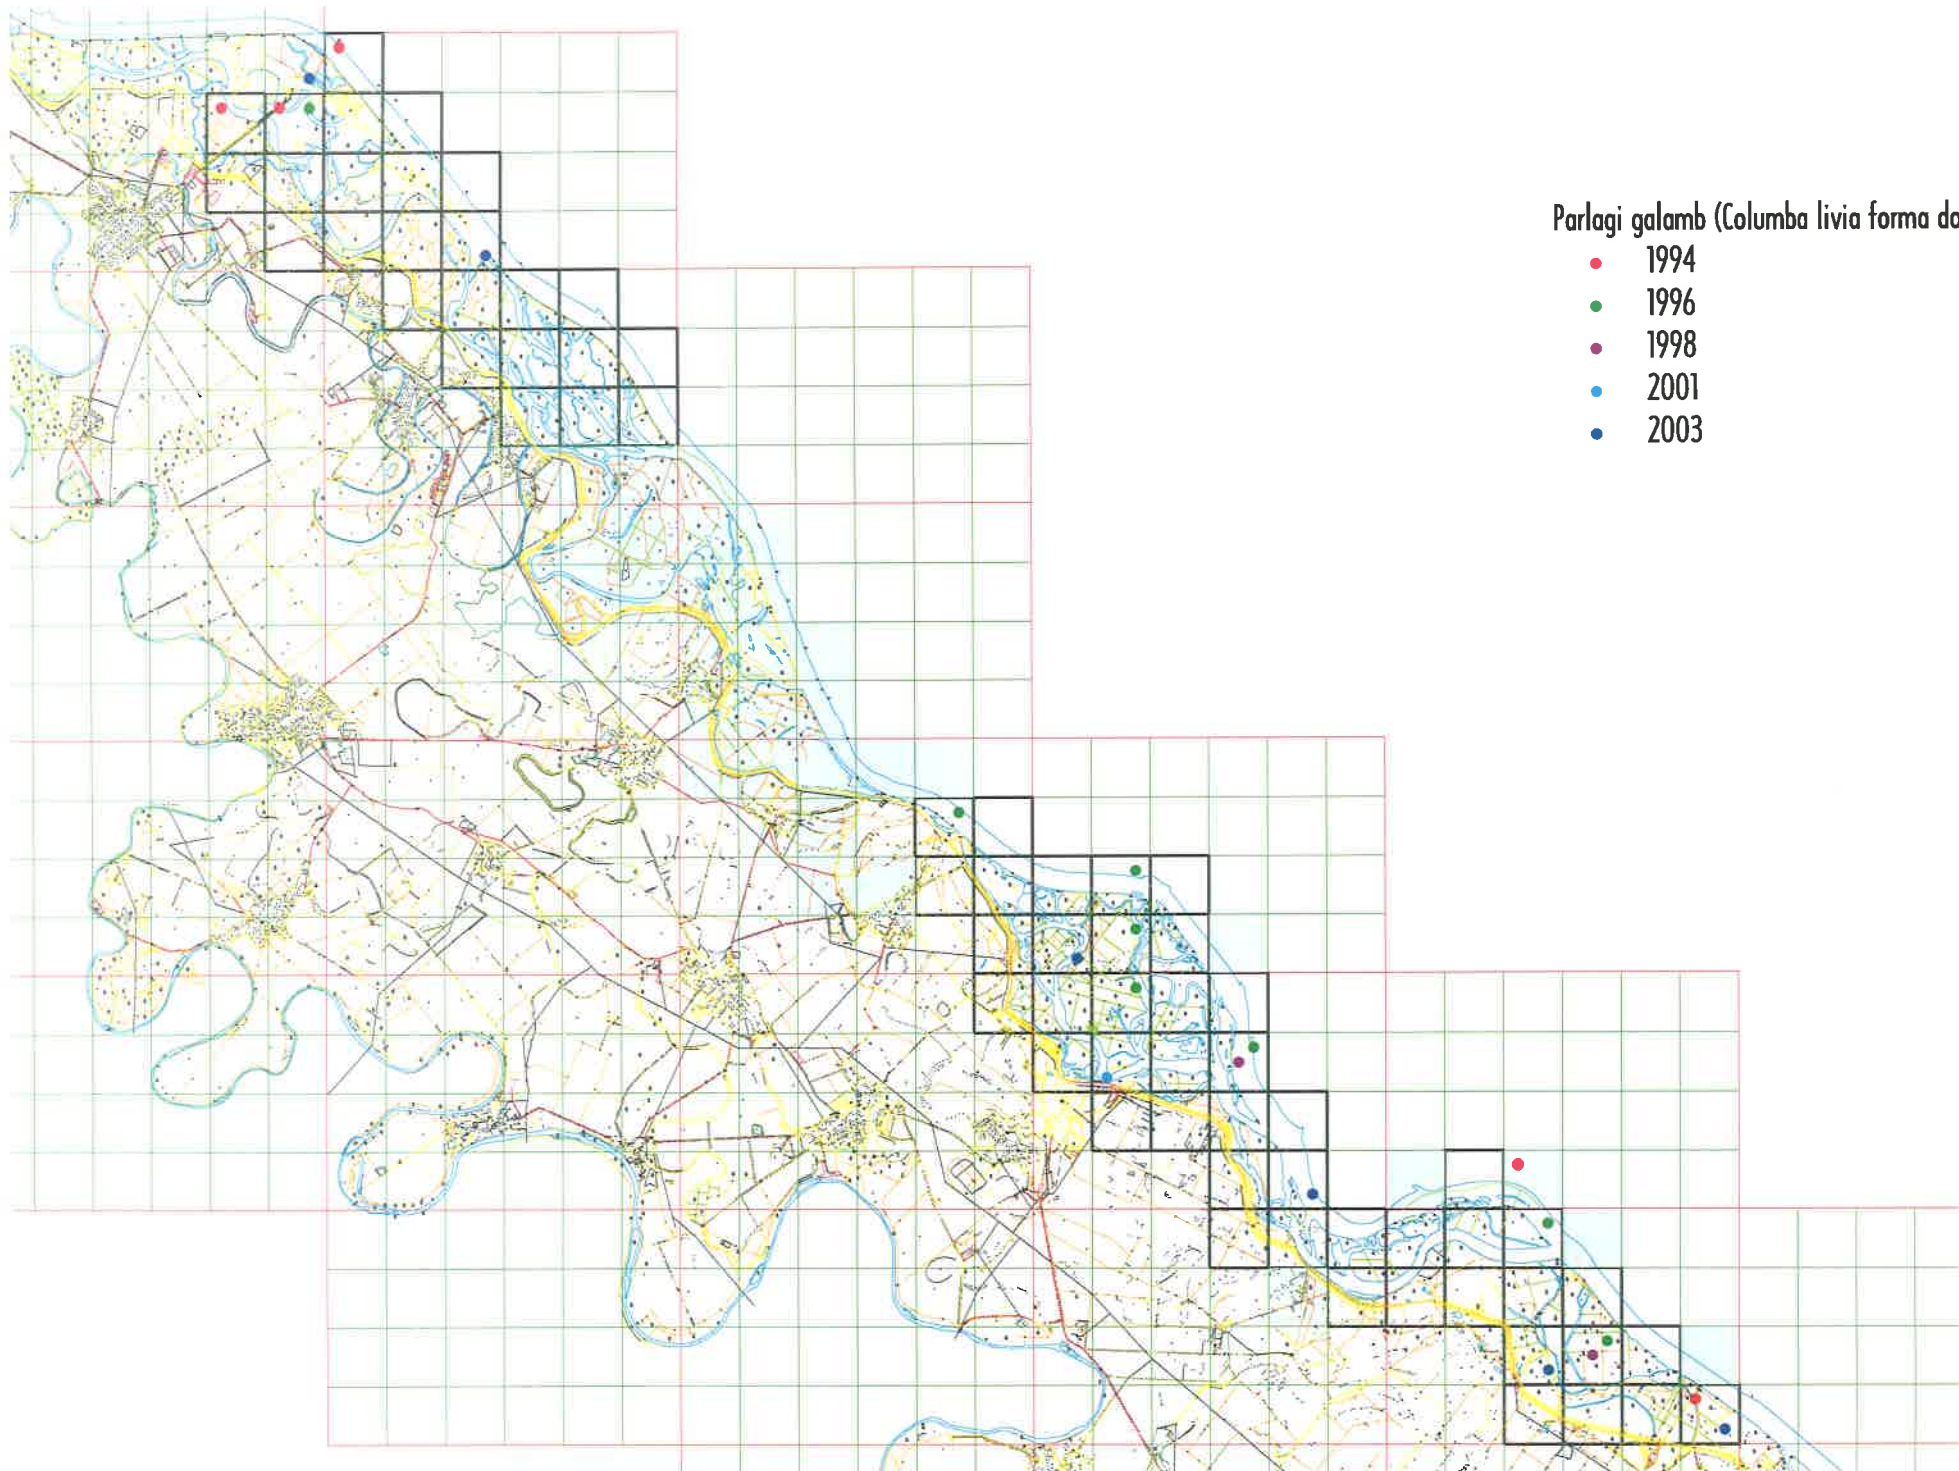

Parlagi galamb (*Columba livia forma domestica*)

- 1994
- 1996
- 1998
- 2001
- 2003