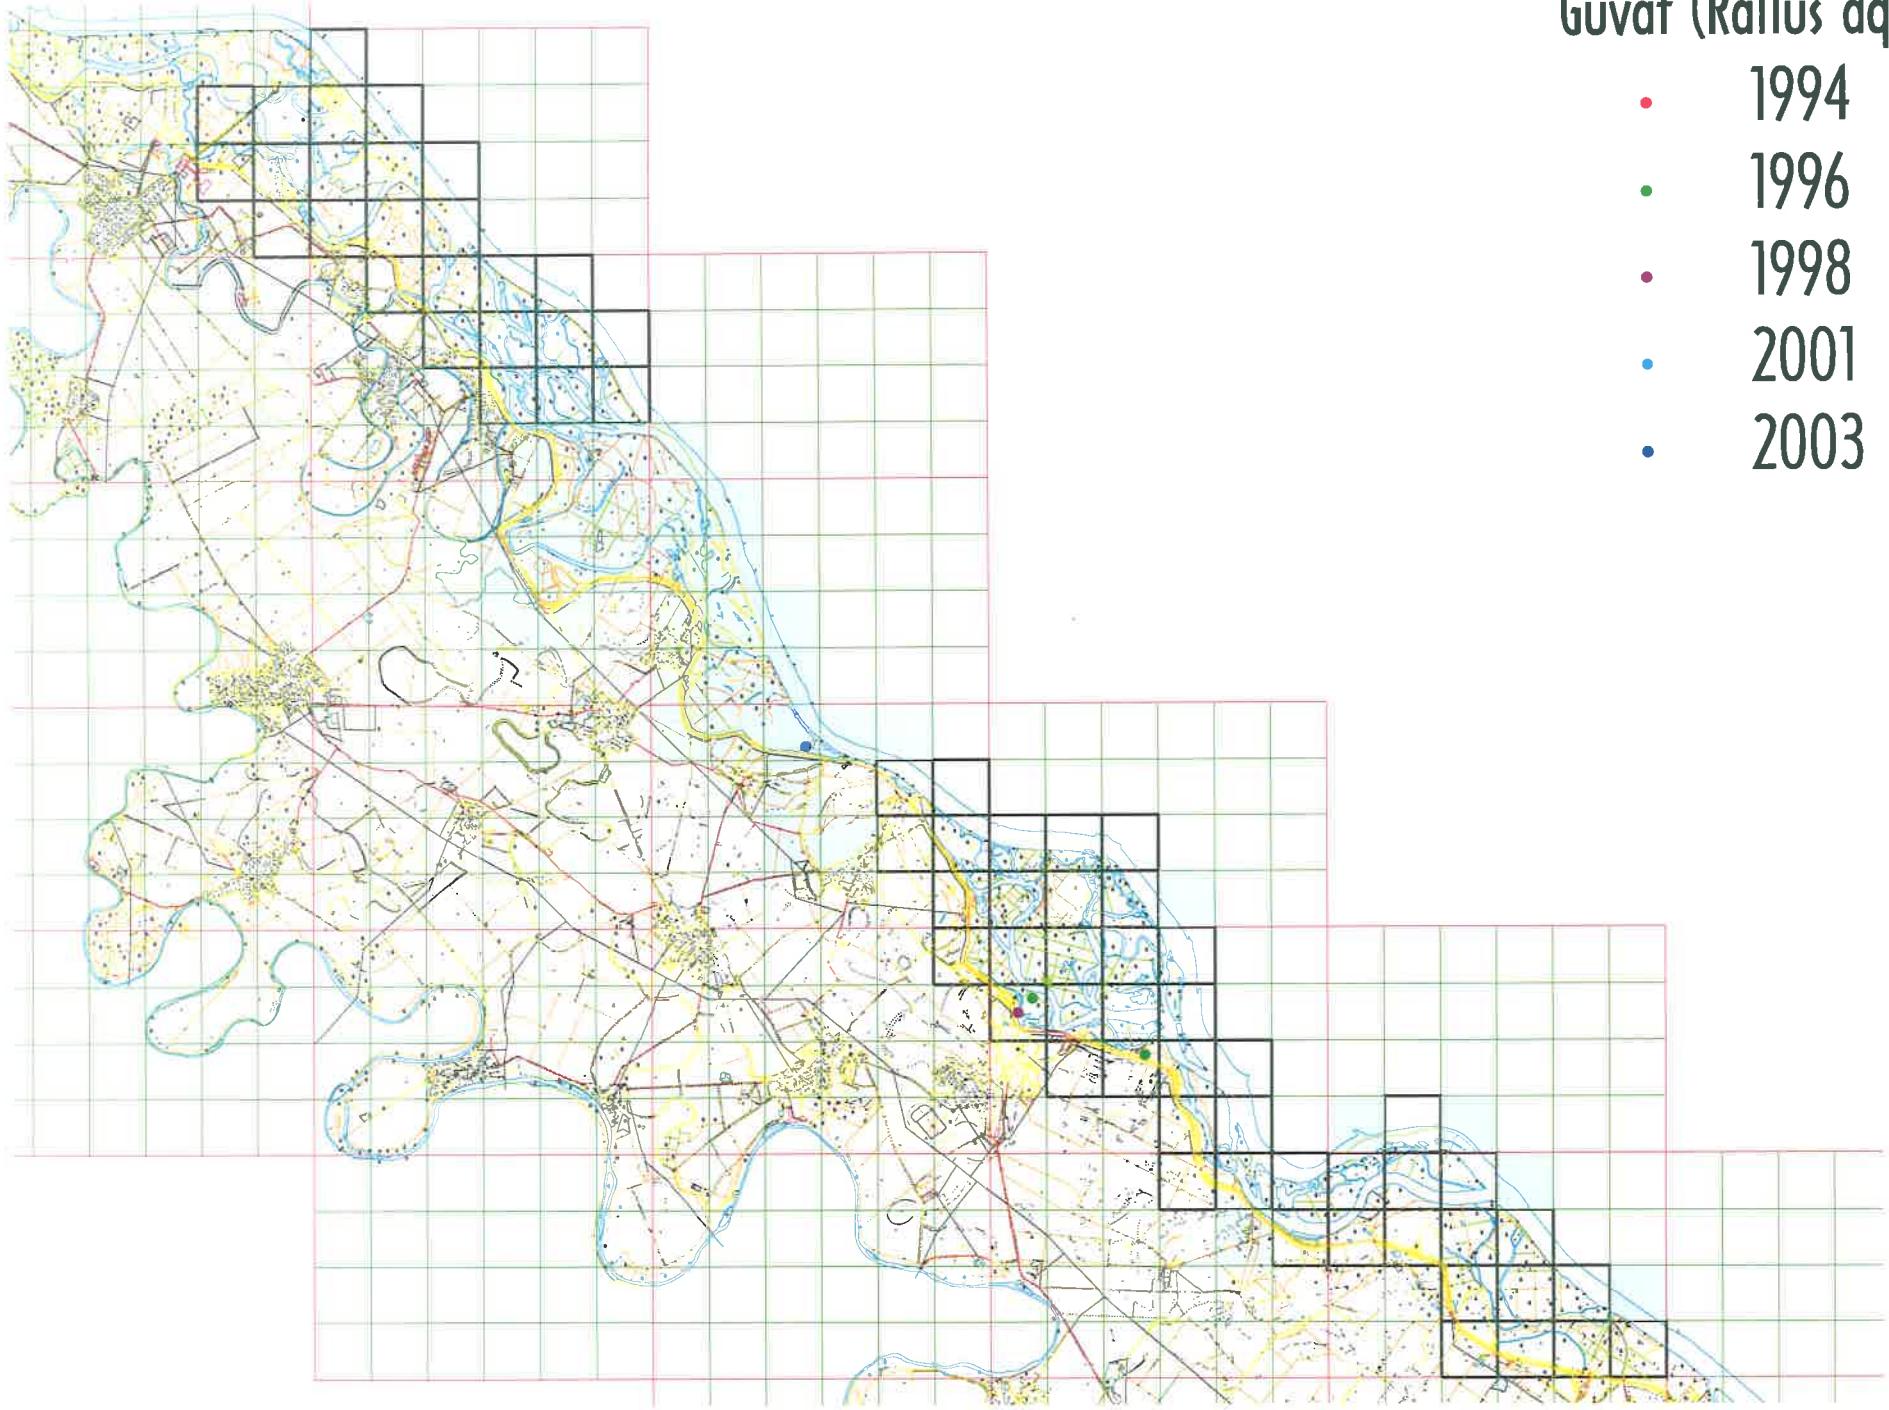

Guvat (Rallus aquaticus)

- 1994
- 1996
- 1998
- 2001
- 2003