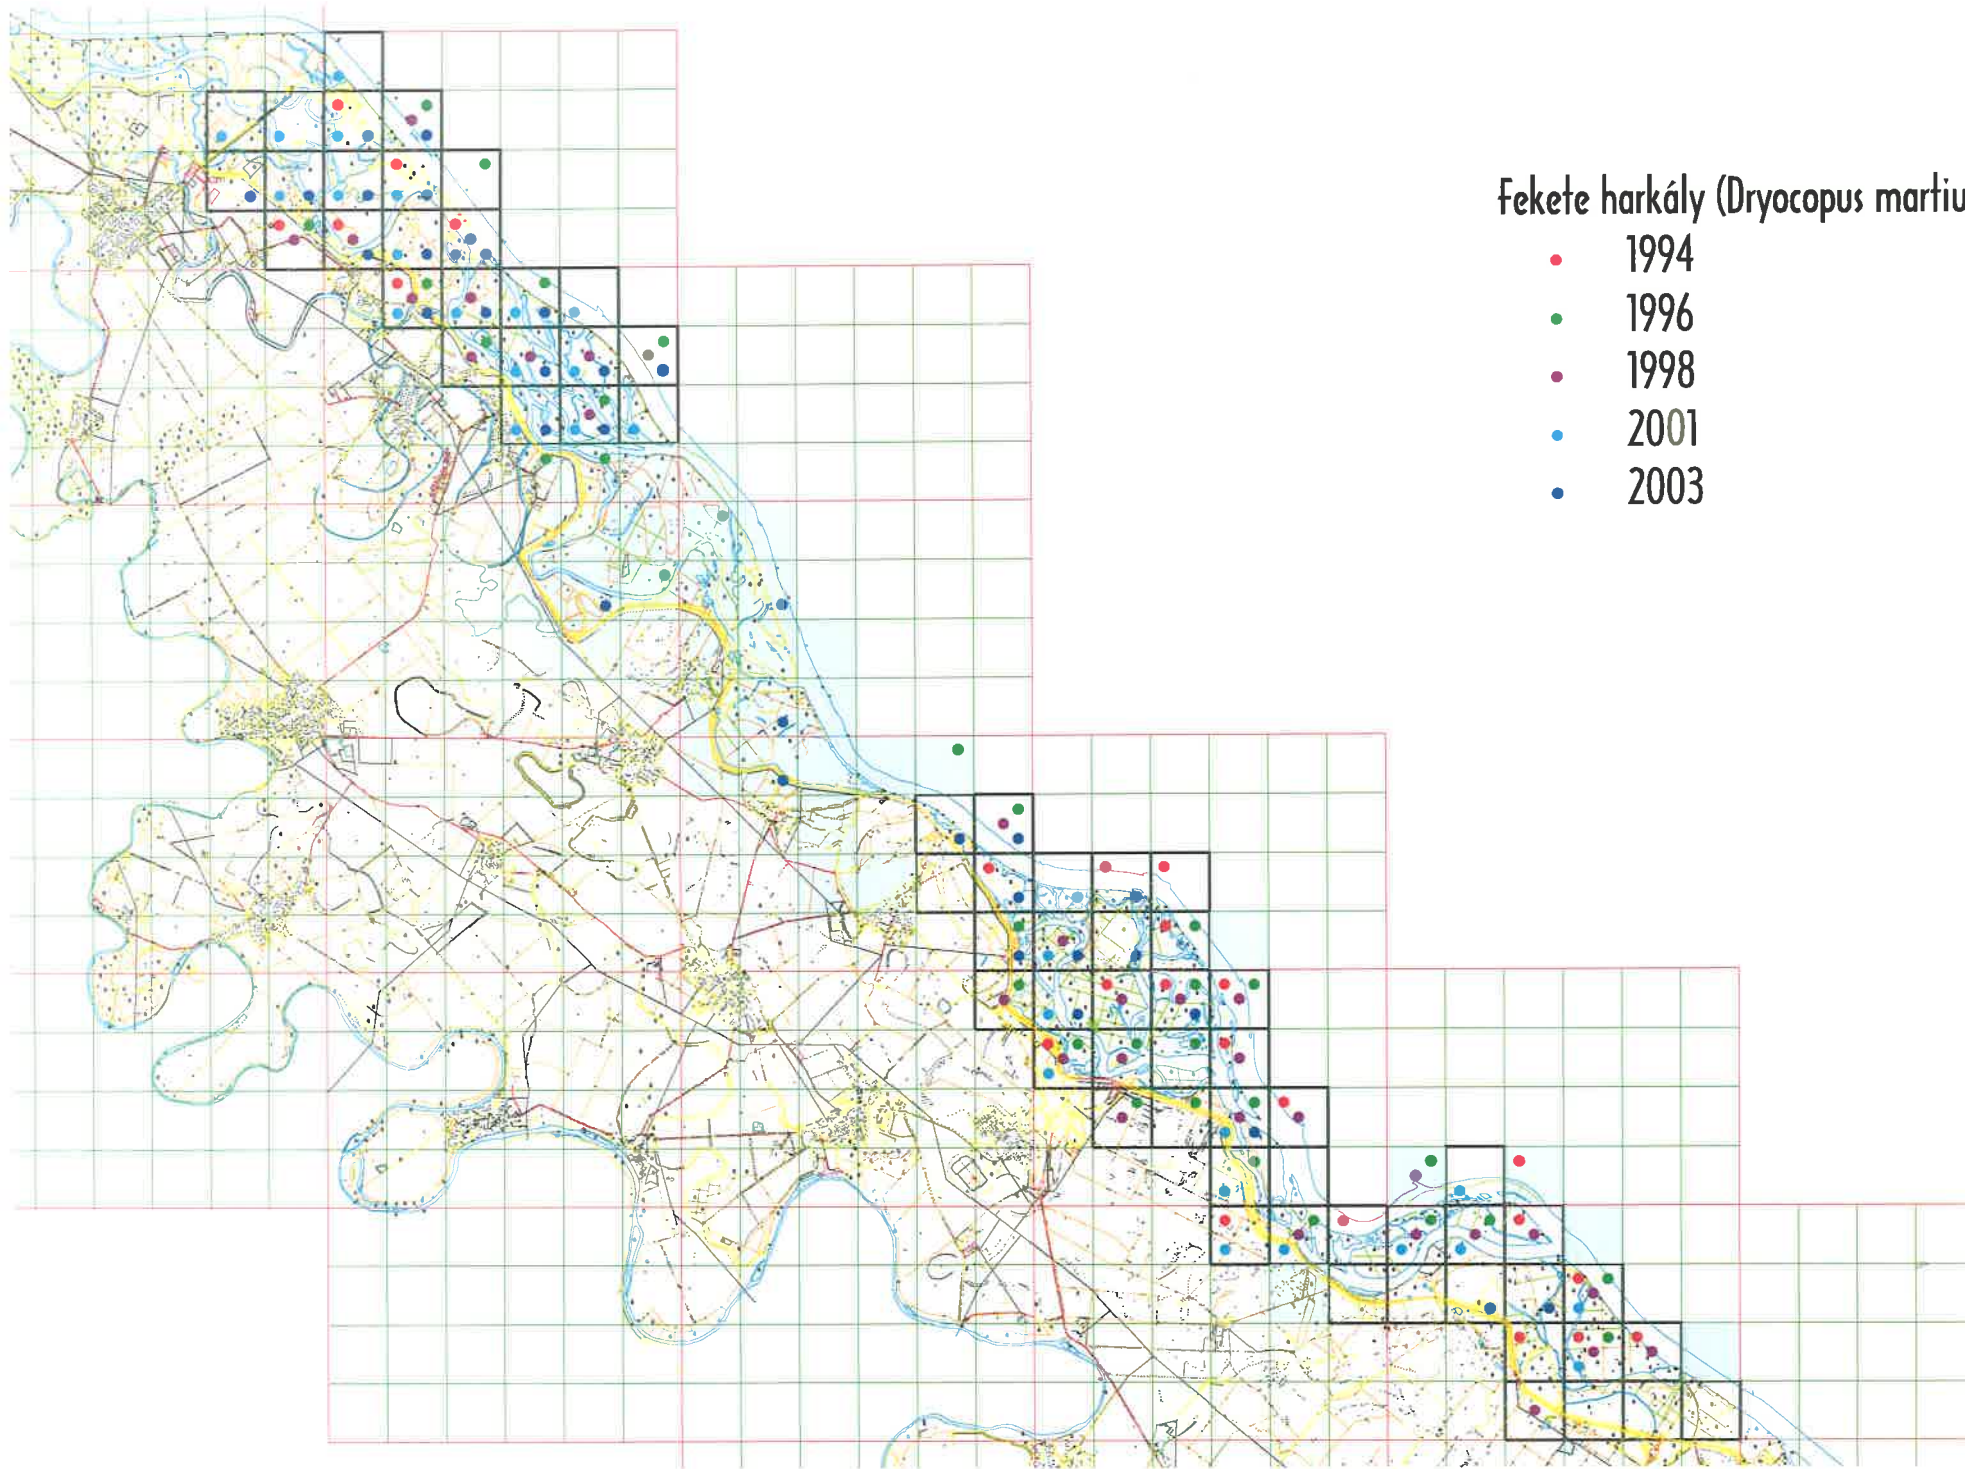

Gyurgyalag (Merops apiaster)

- 1994
- 1996
- 1998
- 2001
- 2003

Búbosbanka (Upupa epops)

- 1994
- 1996
- 1998
- 2001
- 2003

Nyaktekercs (Jynx torquilla)

- 1994
- 1996
- 1998
- 2001
- 2003

Zöld küllõ (Picus viridis)

- 1994
- 1996
- 1998
- 2001
- 2003

Fekete harkály (*Dryocopus martius*)

- 1994
- 1996
- 1998
- 2001
- 2003

Nagy fakopáncs (Dendrocopos major)

- 1994
- 1996
- 1998
- 2001
- 2003

Közép fakopáncs (*Dendrocopos medius*)