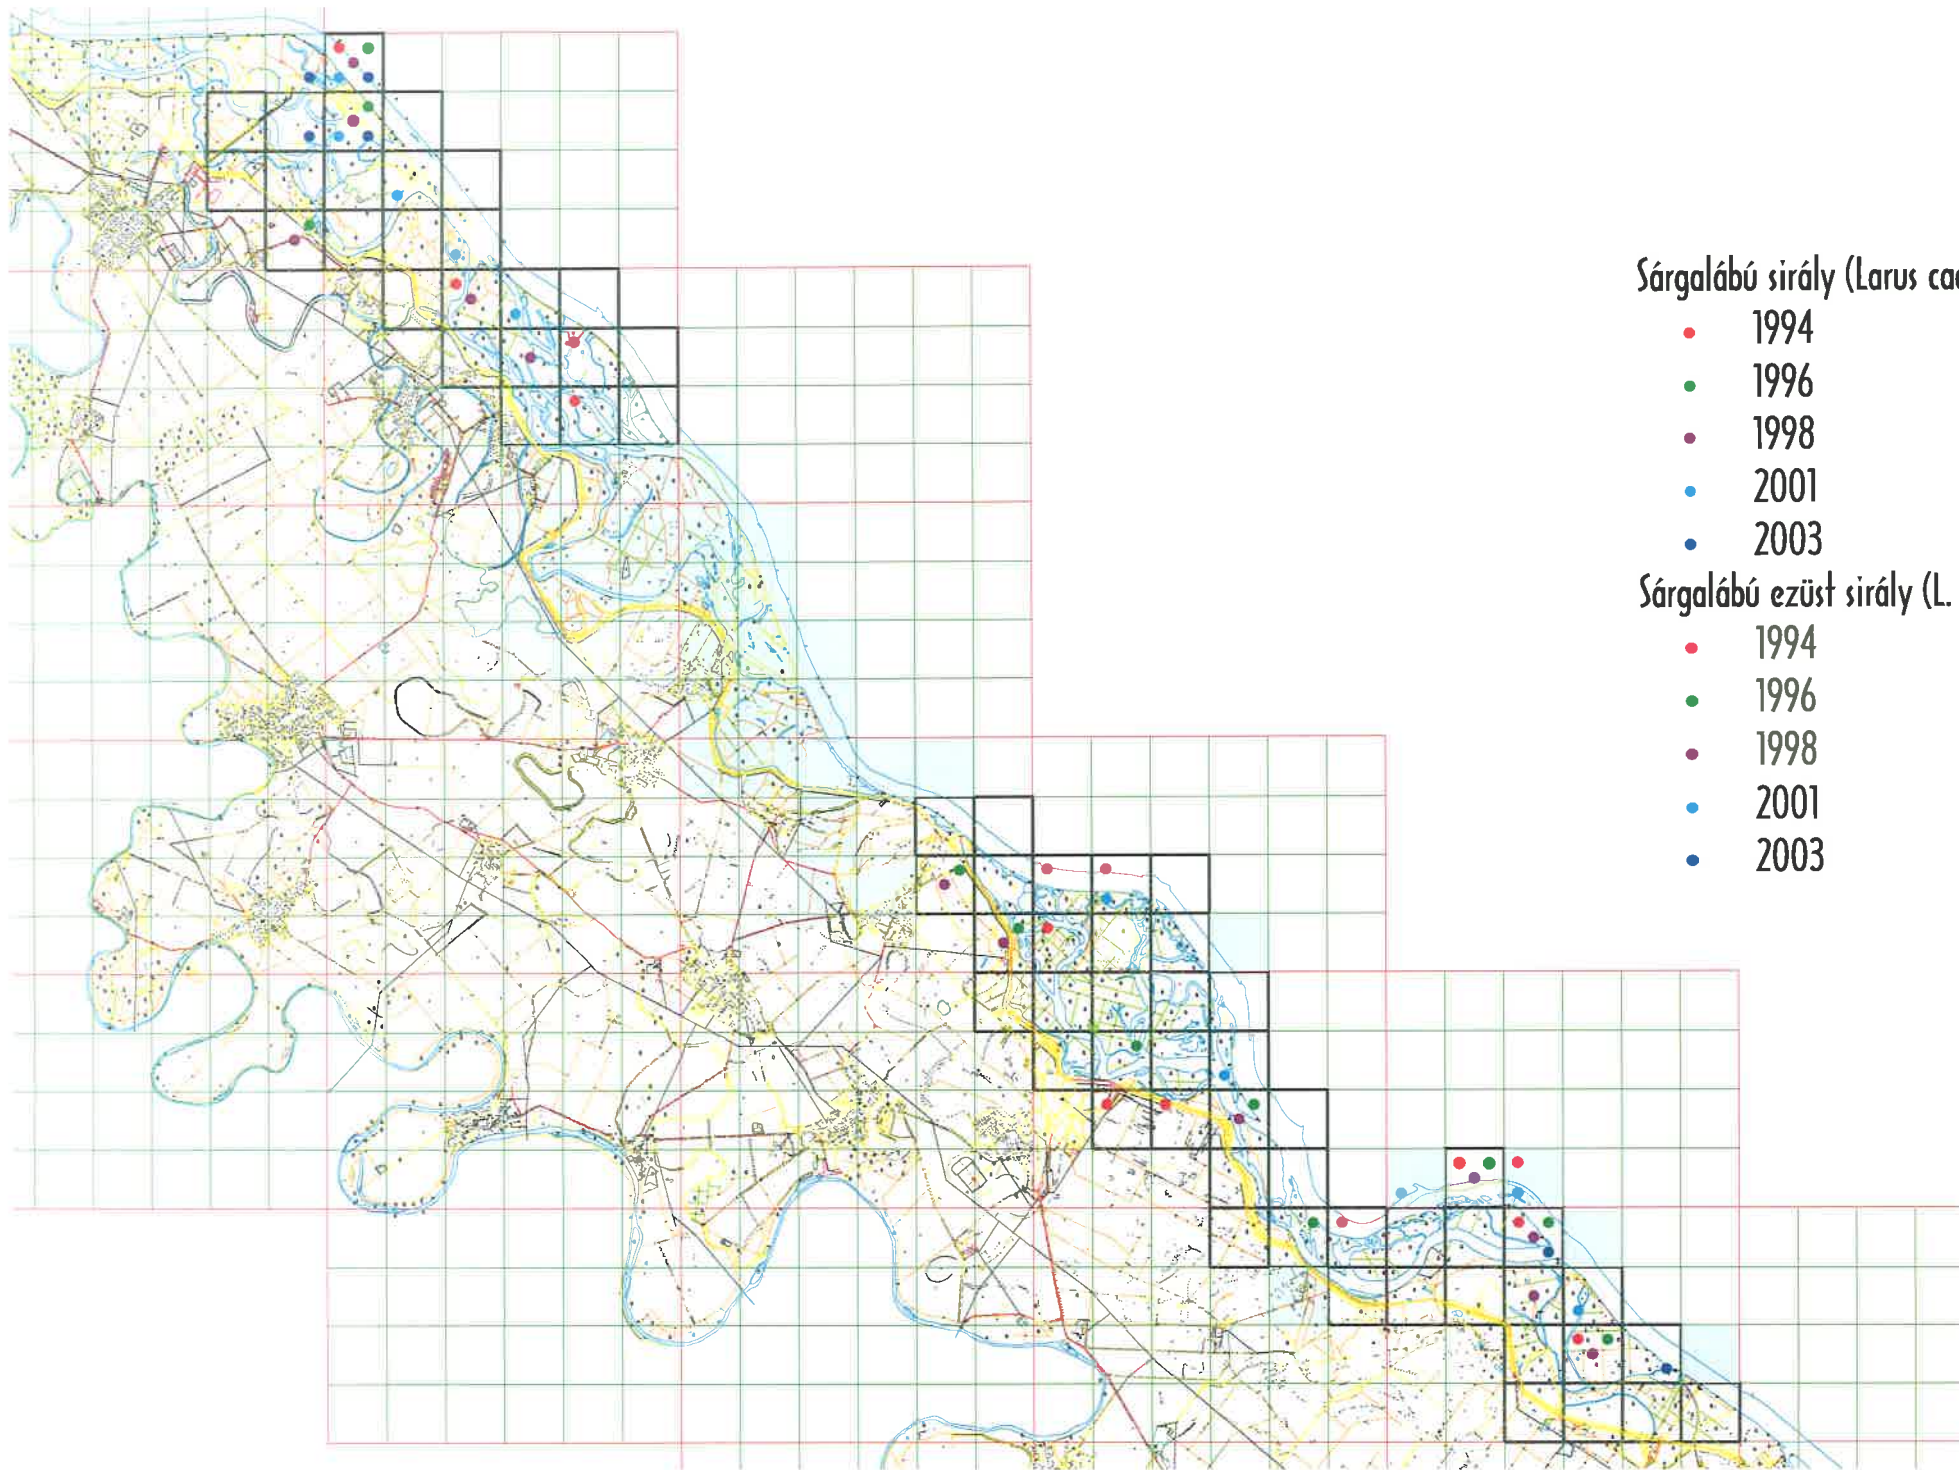

Sárgalábú sirály (*Larus cachinnans*)

- 1994
- 1996
- 1998
- 2001
- 2003

Sárgalábú ezüst sirály (*L. cach.*, *L. arg.*)

- 1994
- 1996
- 1998
- 2001
- 2003