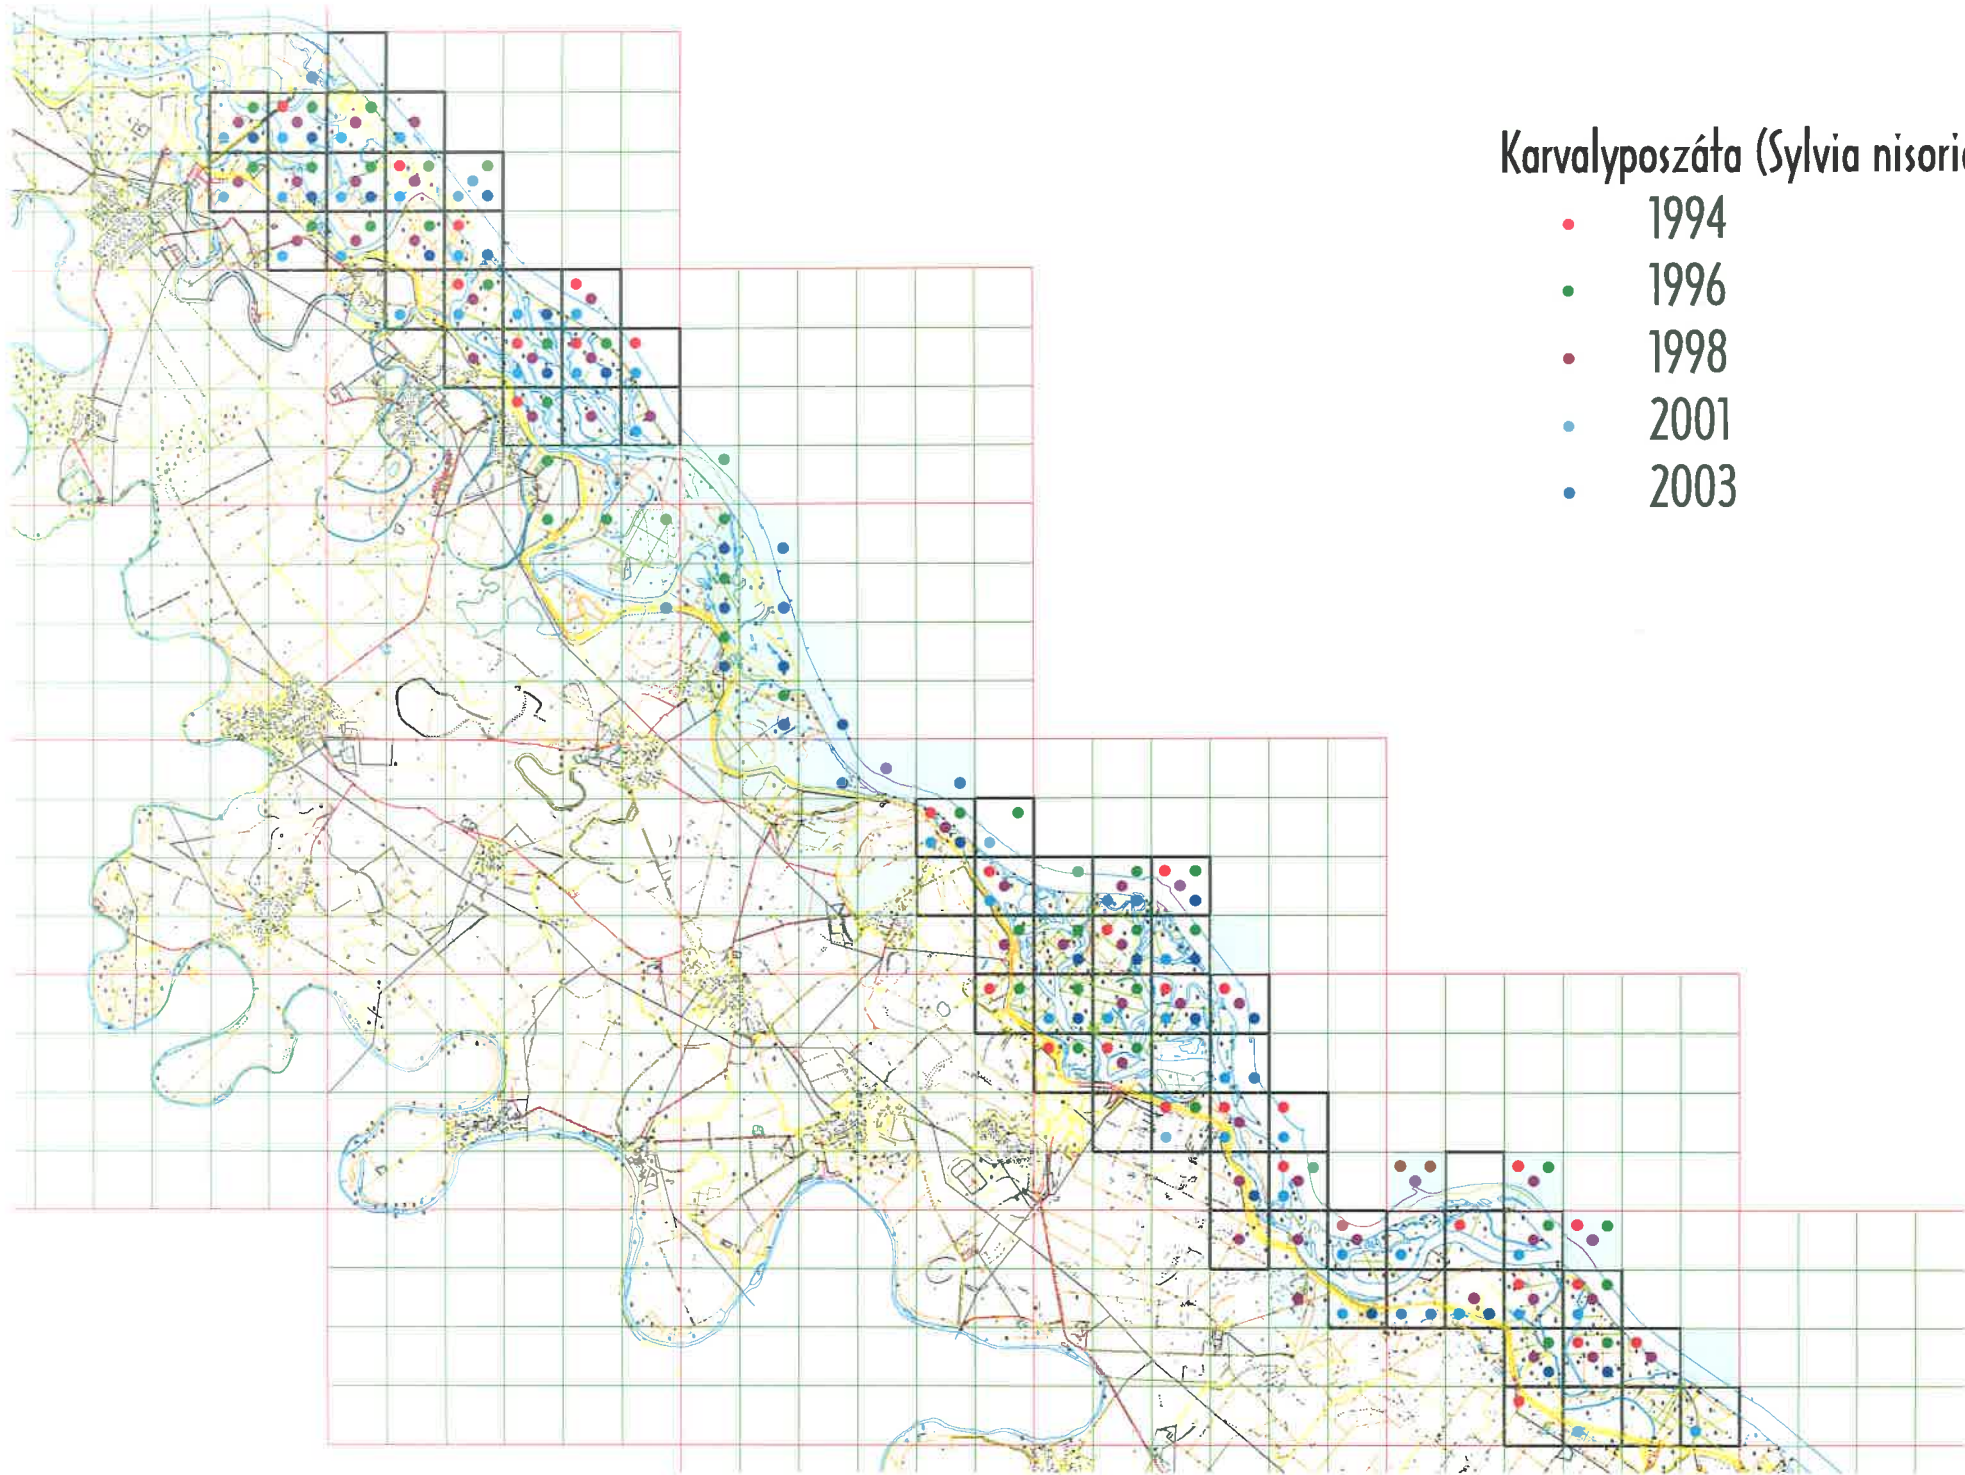

Karvalyposzáta (*Sylvia nisoria*)

- 1994
- 1996
- 1998
- 2001
- 2003