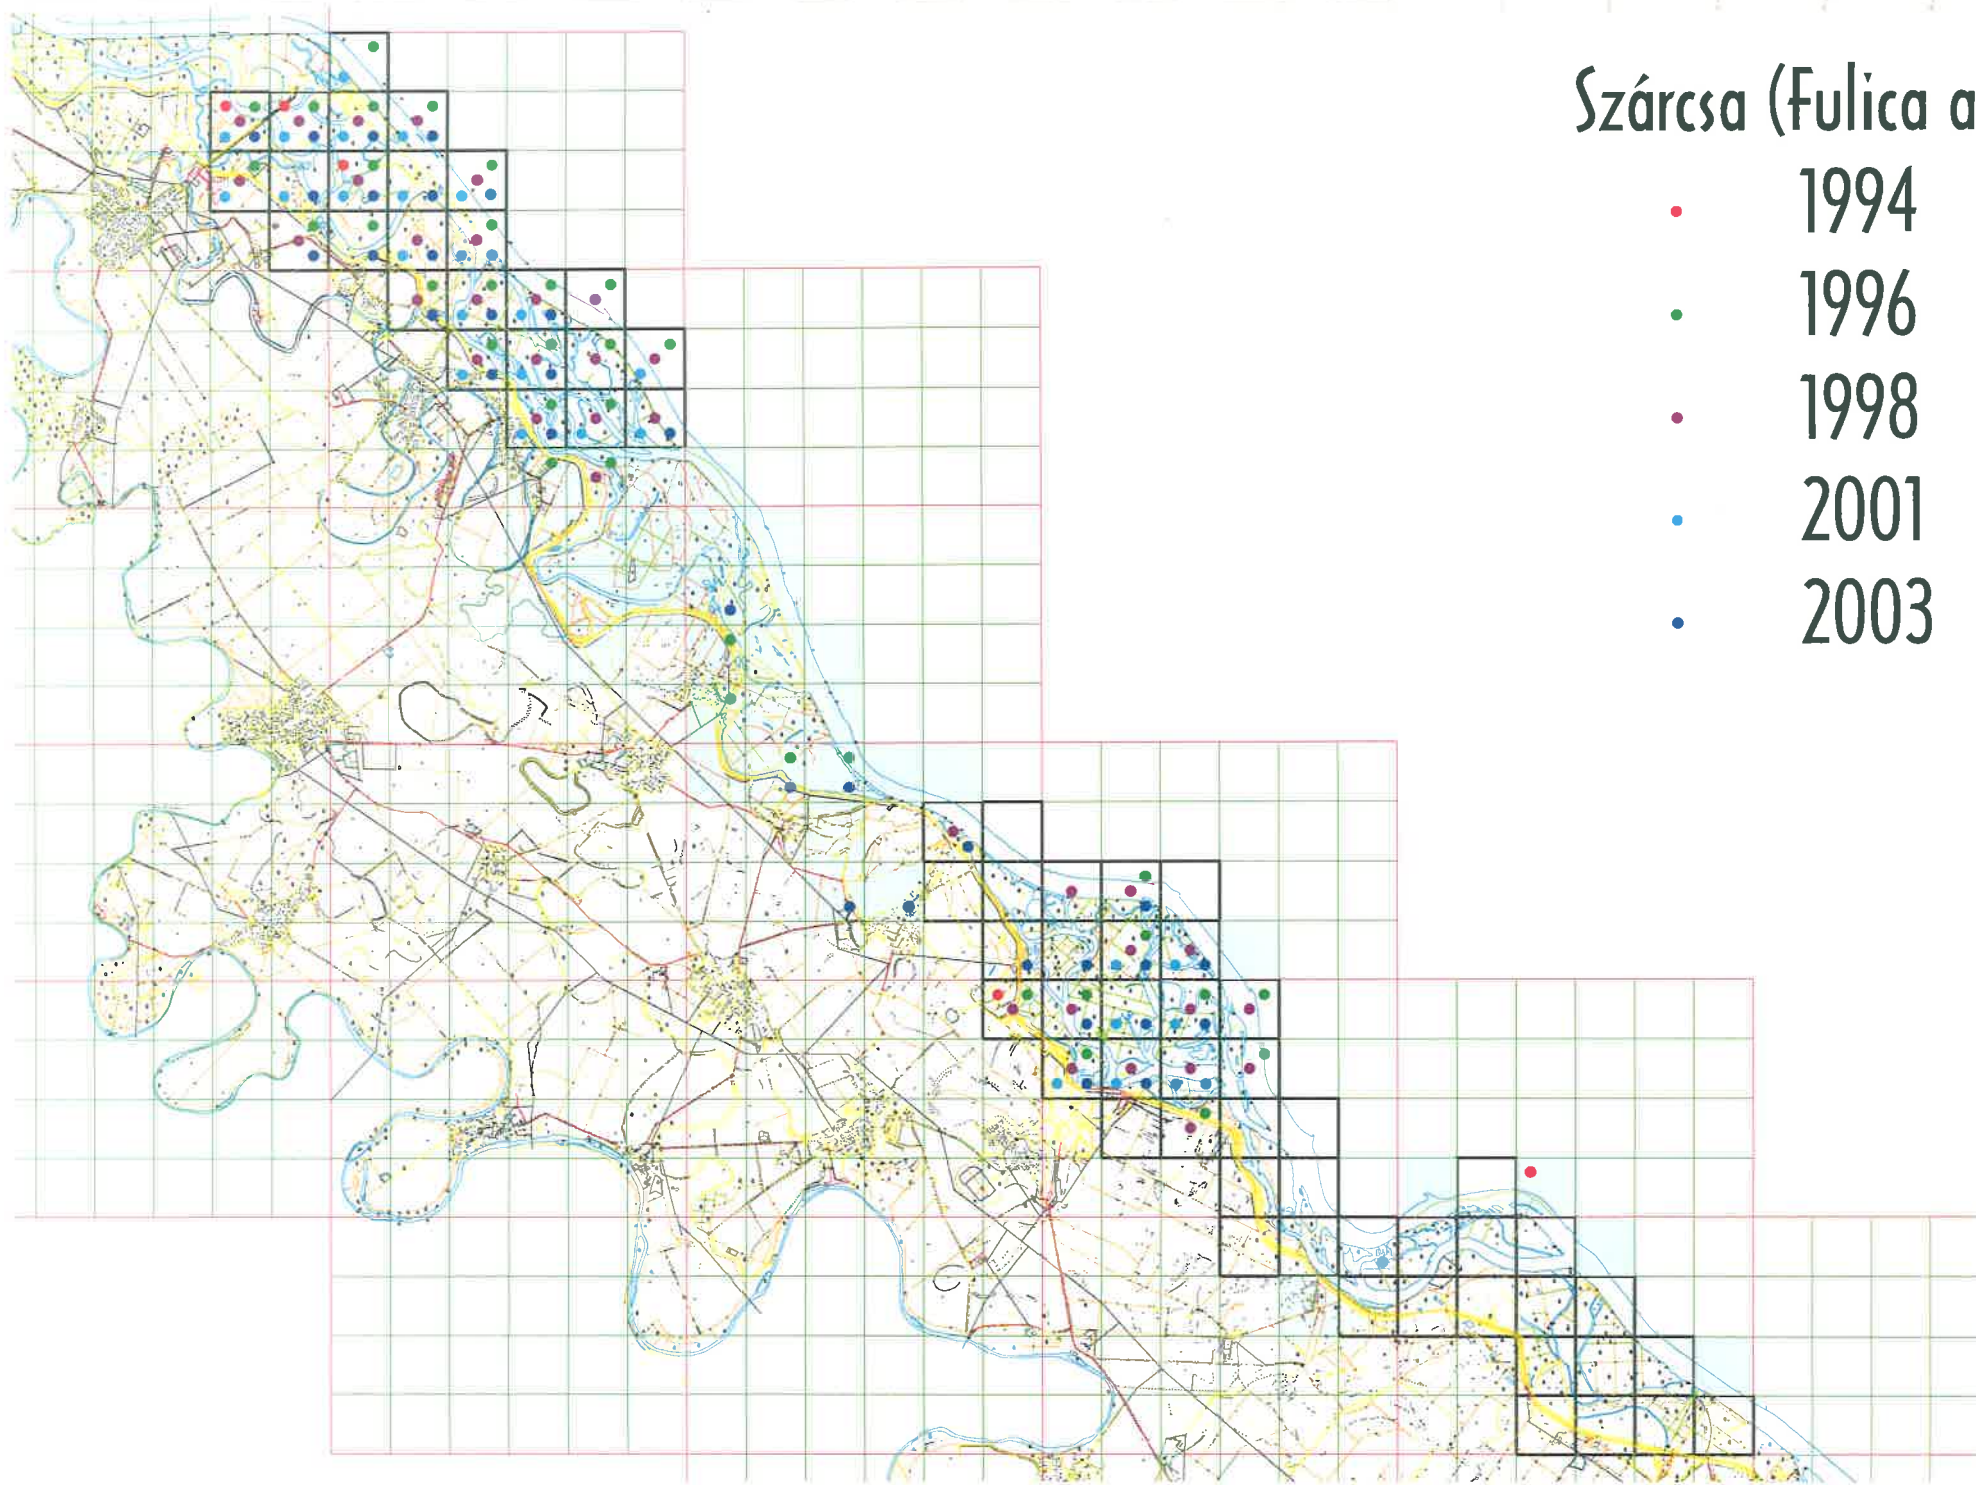

Szárca (Fulica atra)

- 1994
- 1996
- 1998
- 2001
- 2003