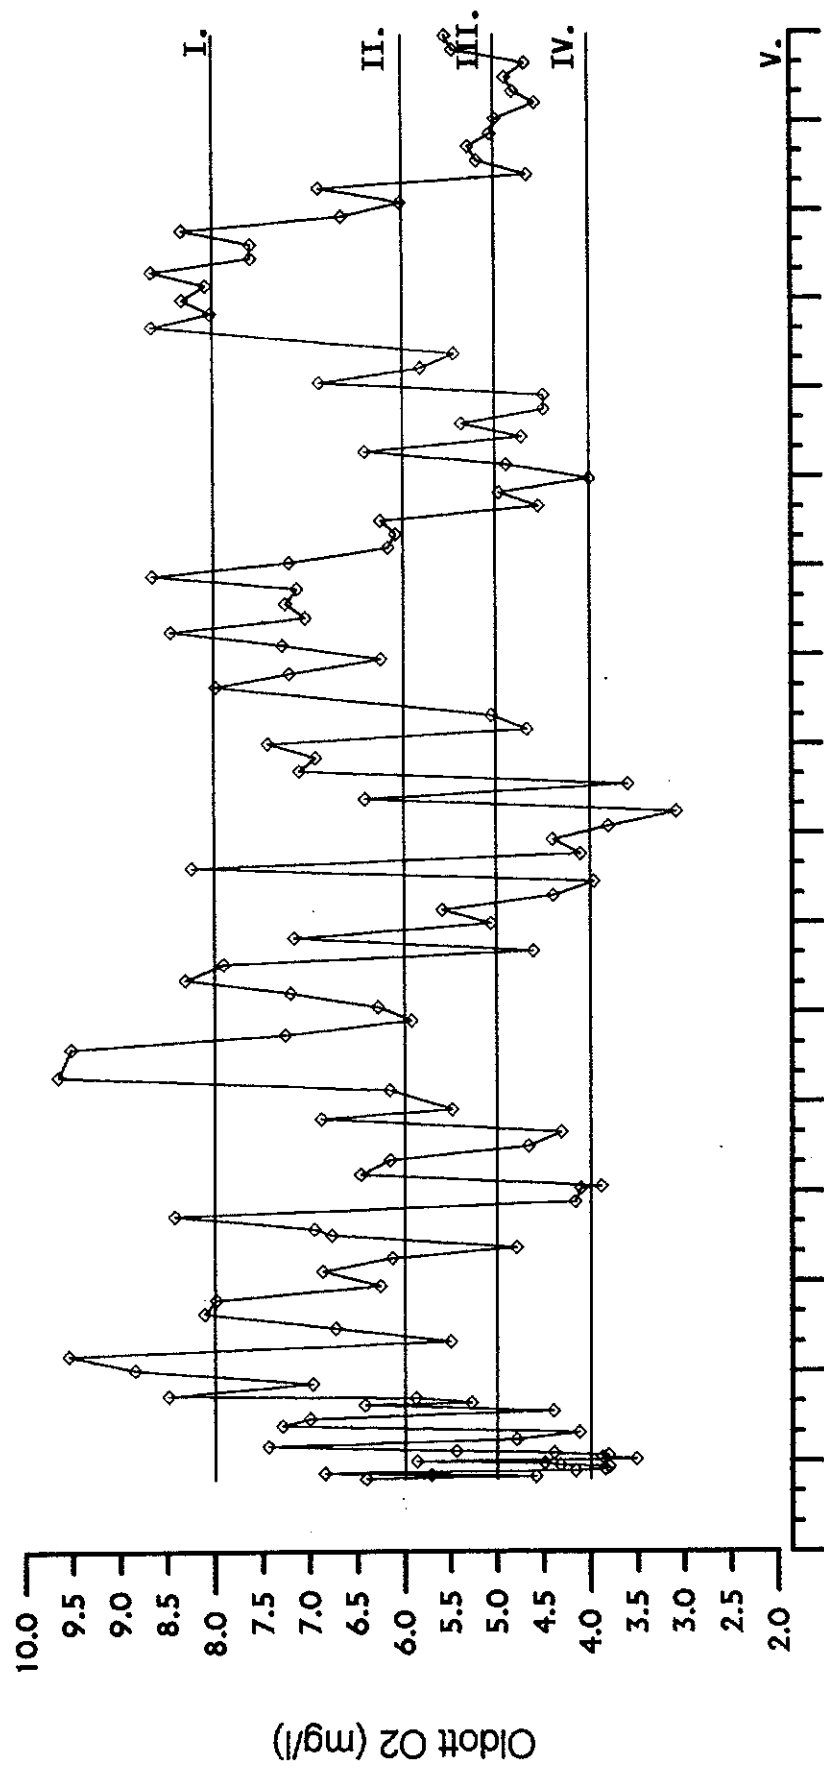

Felszíni vízminőség

Szivárgó csatorna II.