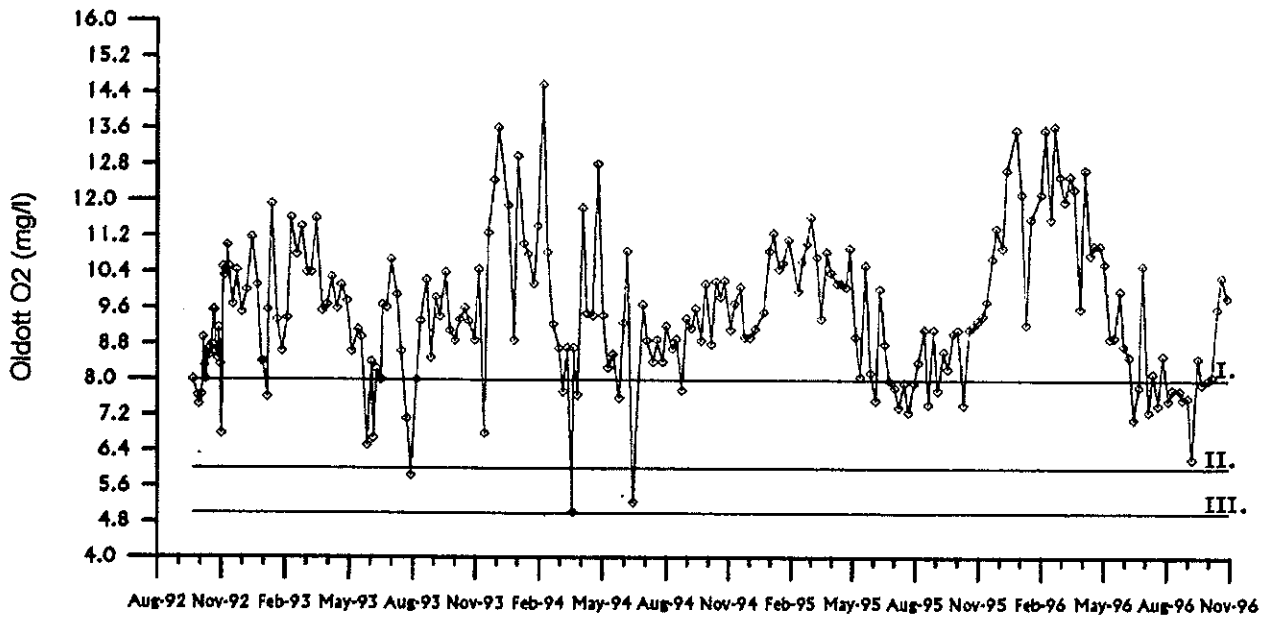

Felszíni vízminőség

Duna Rajka