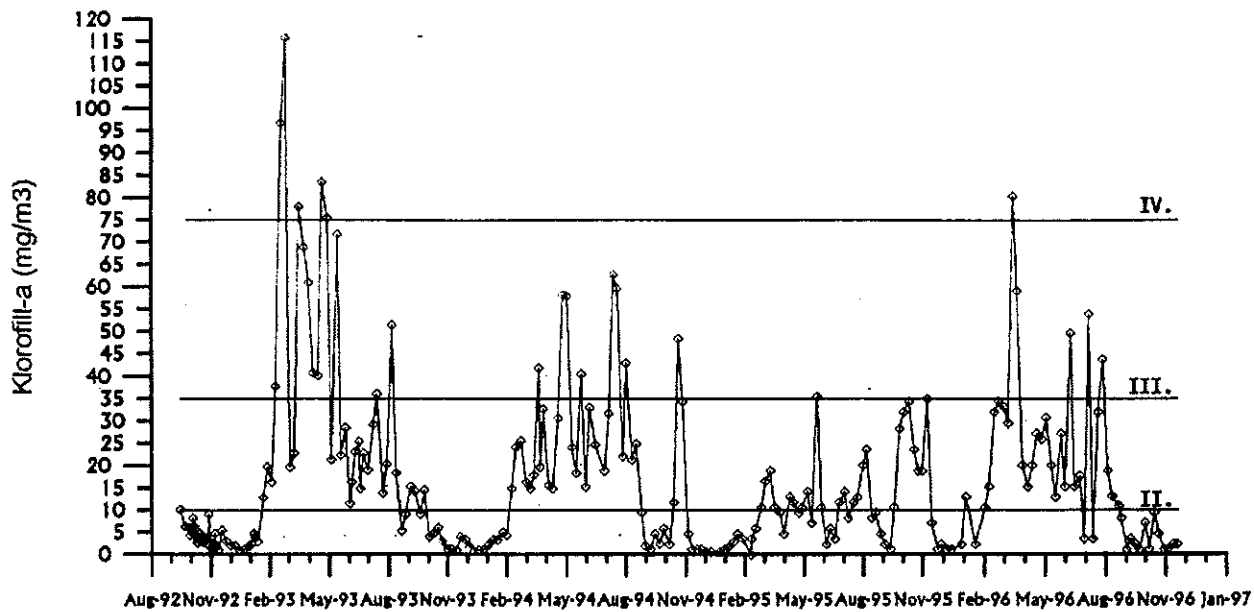

Felszíni vízminőség

Duna Rajka