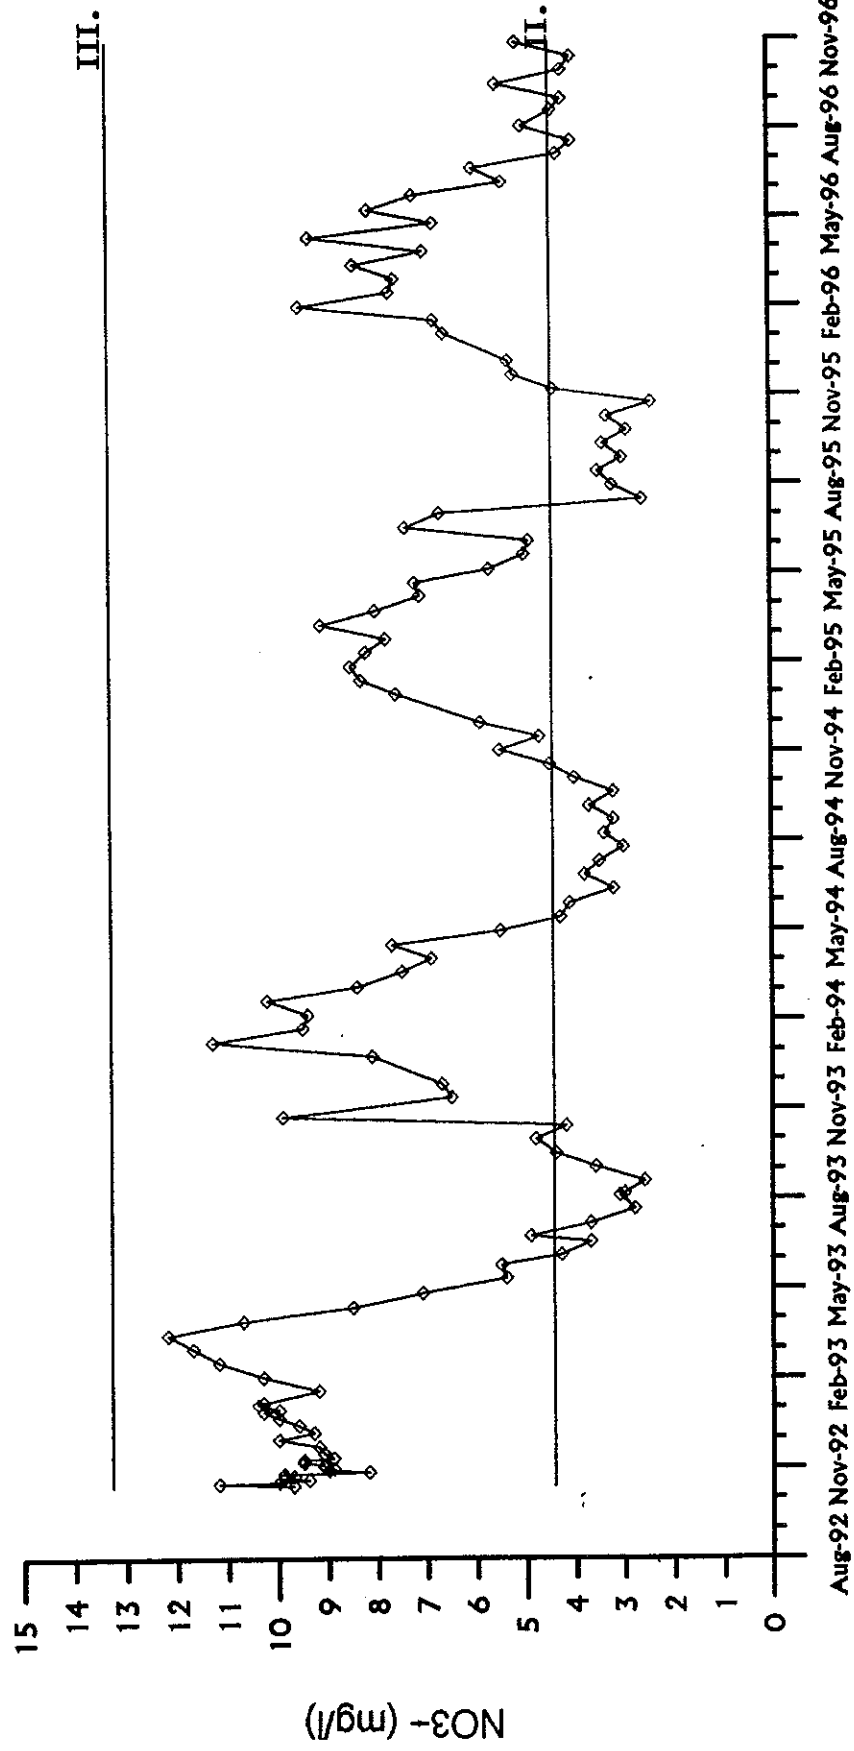

Felszíni vízminőség

Szivárgó csatorna II.