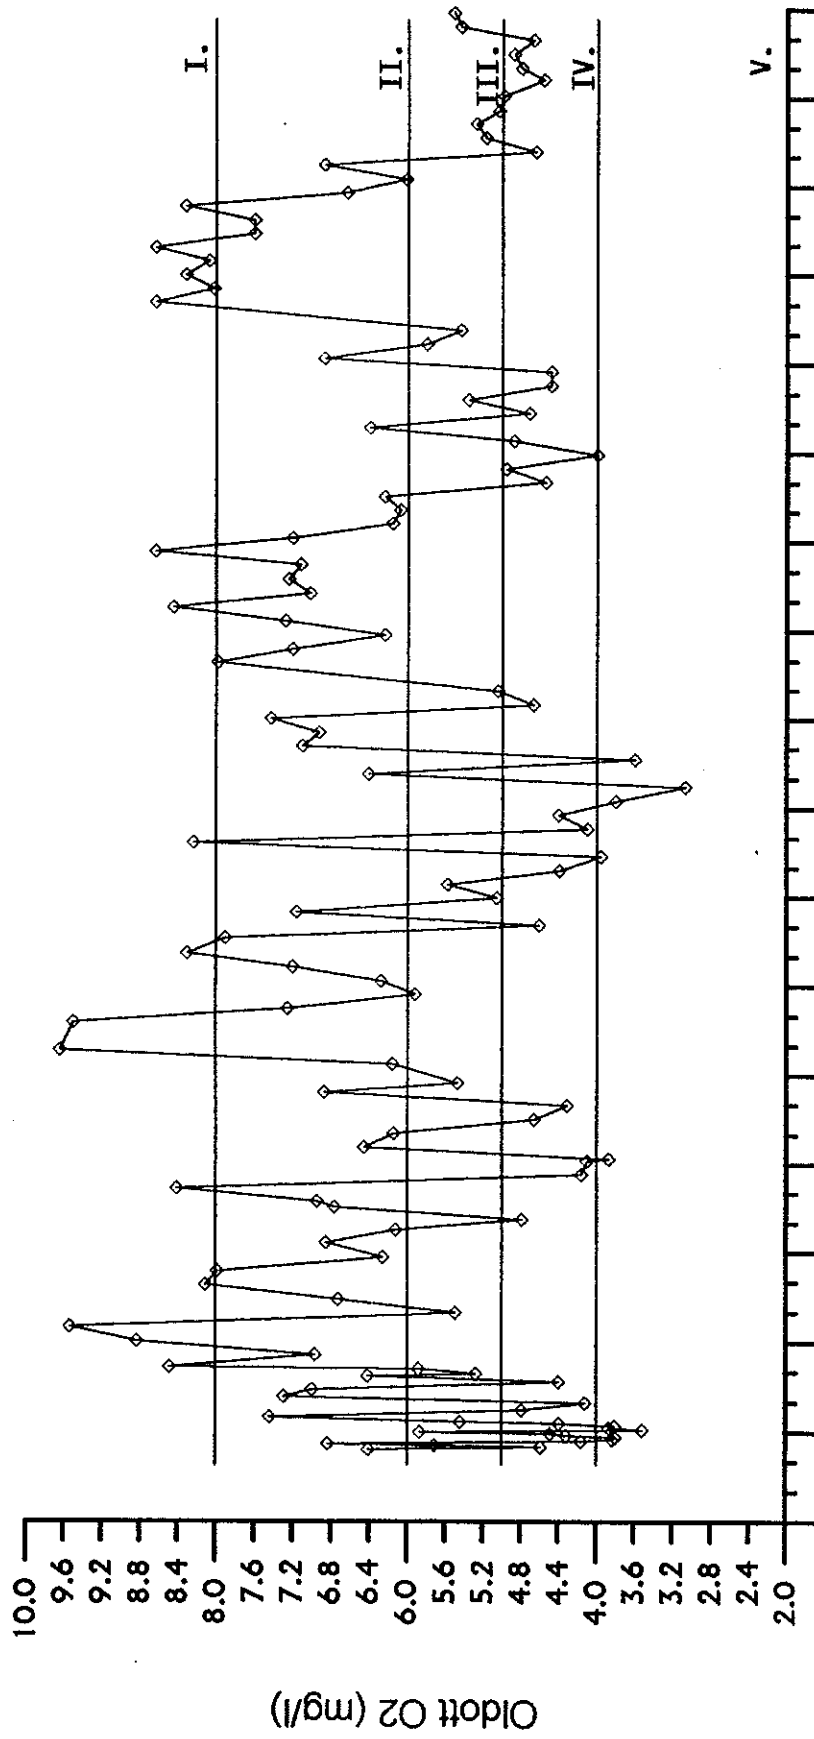

Felszíni vízminőség

Ásványrári ág

Aug-92 Nov-92 Feb-93 May-93 Aug-93 Nov-93 Feb-94 May-94 Aug-94 Nov-94 Feb-95 May-95 Aug-95 Nov-95 Feb-96 May-96 Aug-96 Nov-96