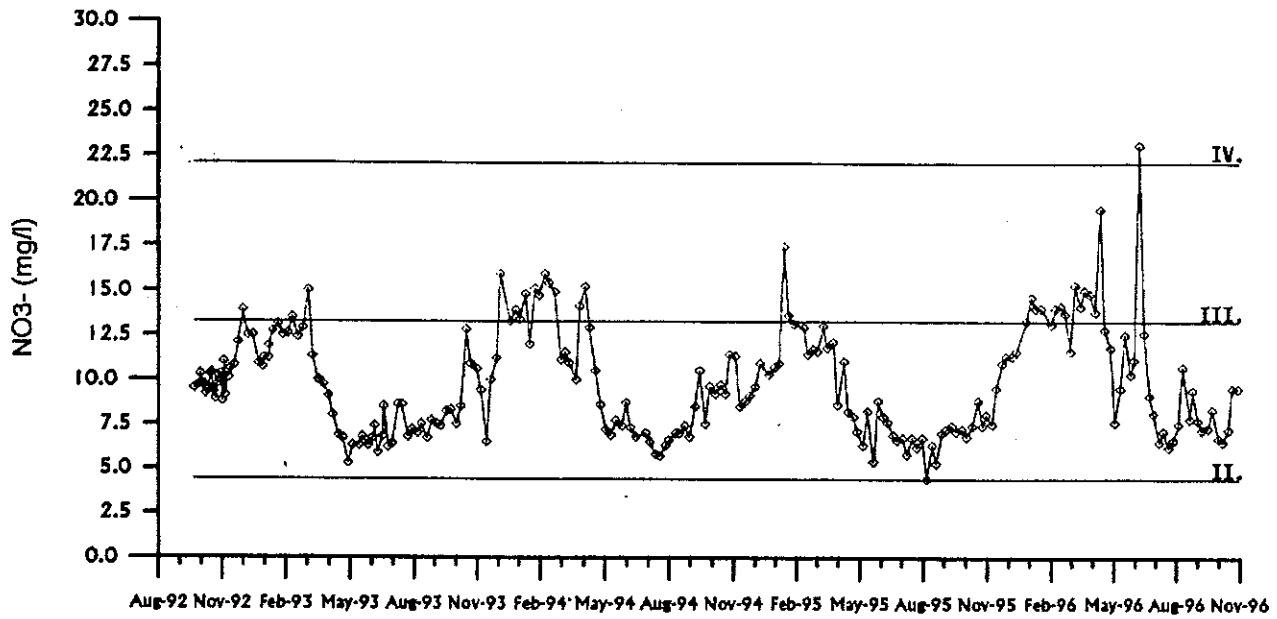

Felszíni vízminőség

Duna Rajka