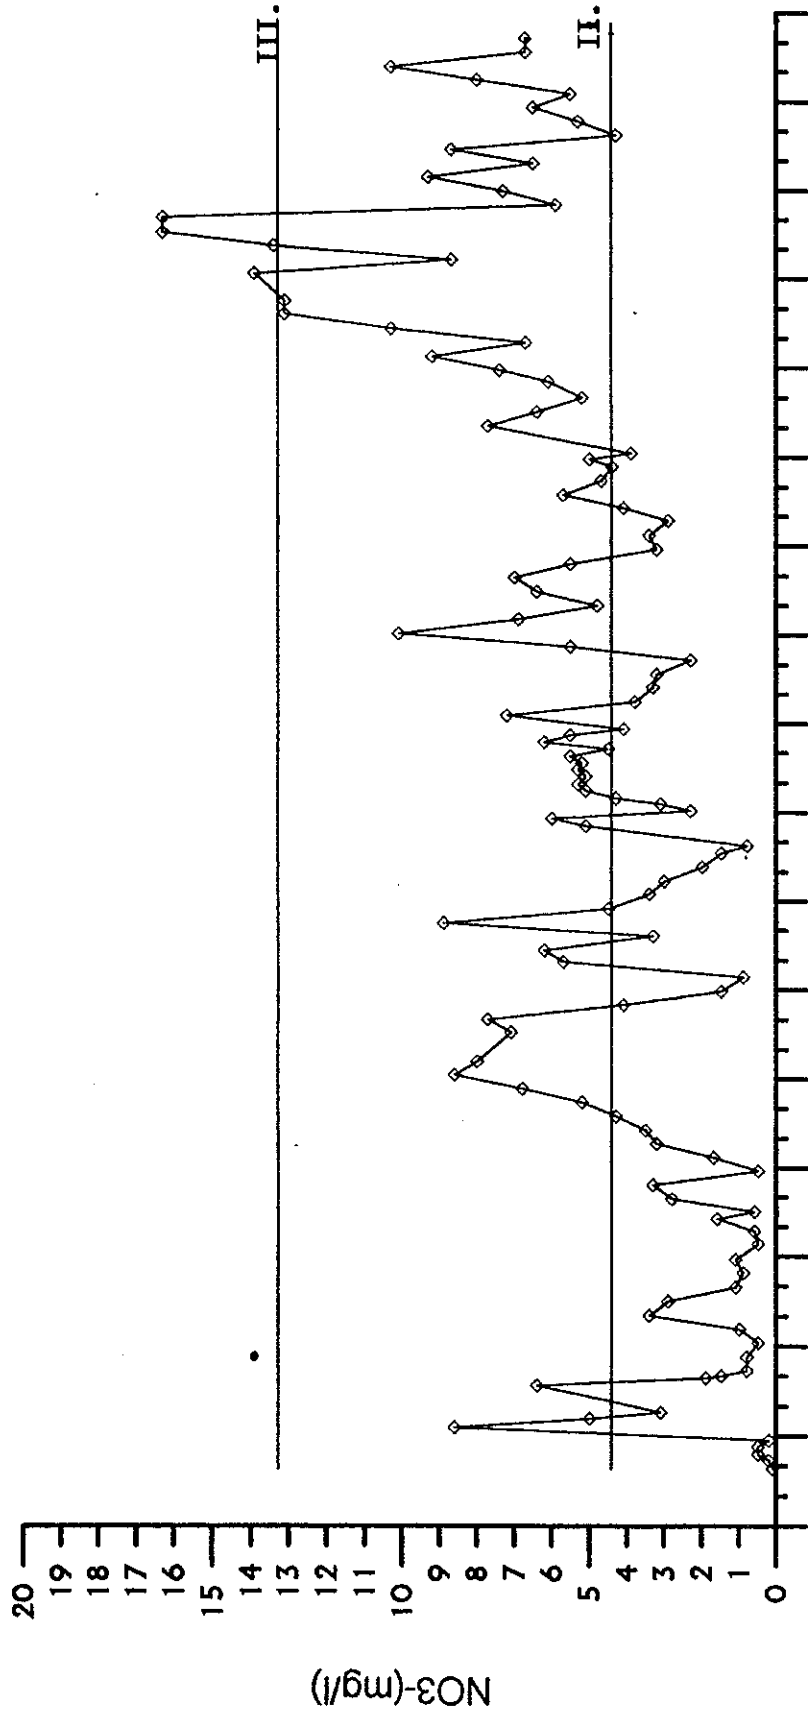

Felszíni vízminőség

Ásványrári ág