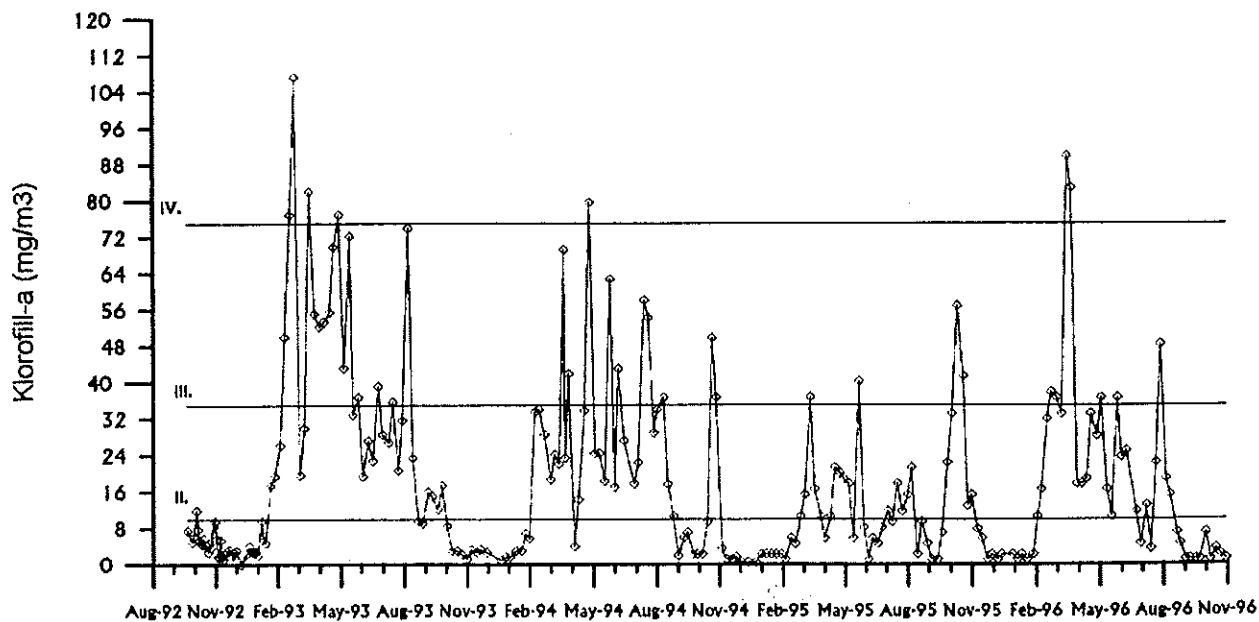

Felszíni vízminőség

Duna Medve