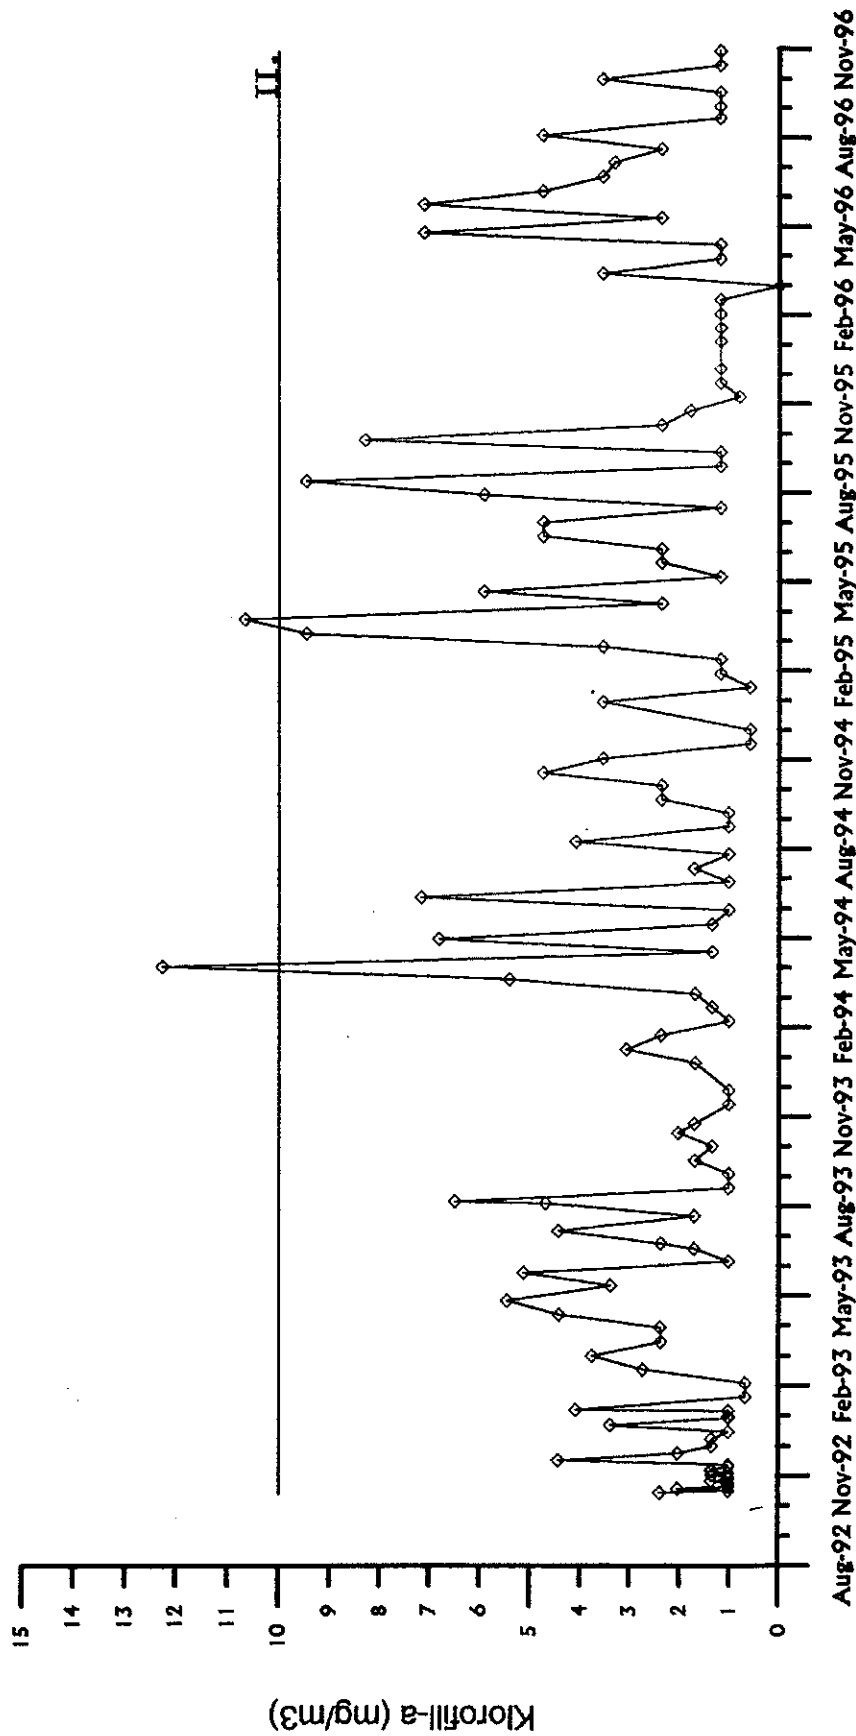

Felszíni vízminőség

Szivárgó csatorna II.