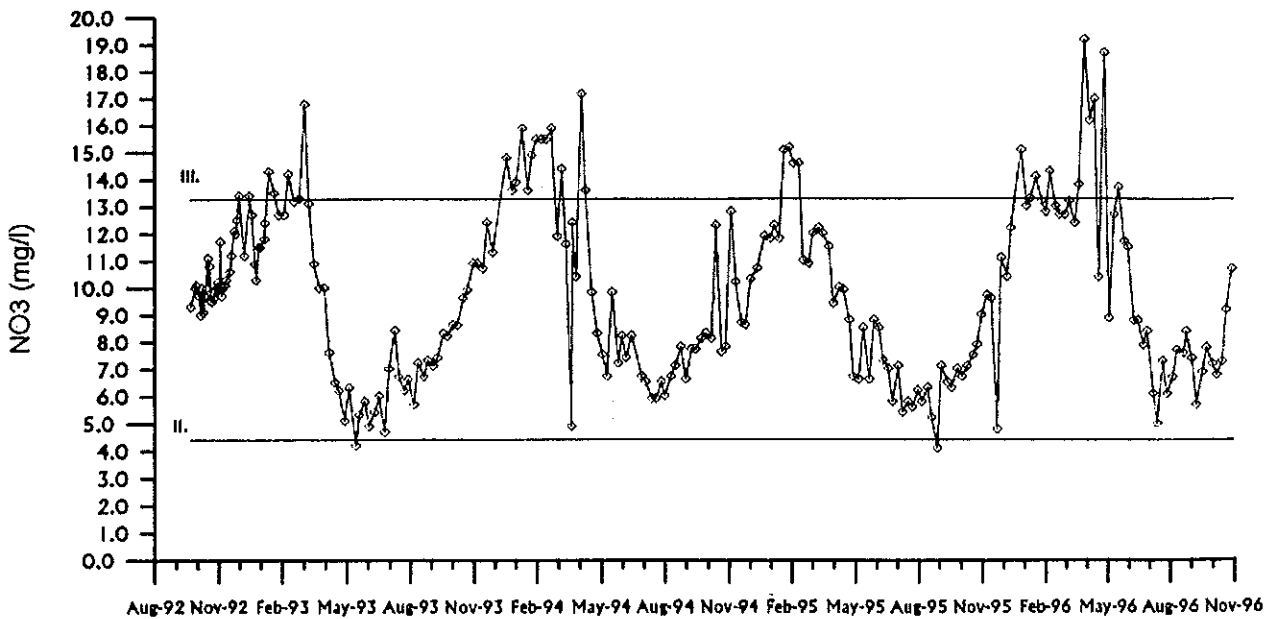

Felszíni vízminőség

Duna Medve