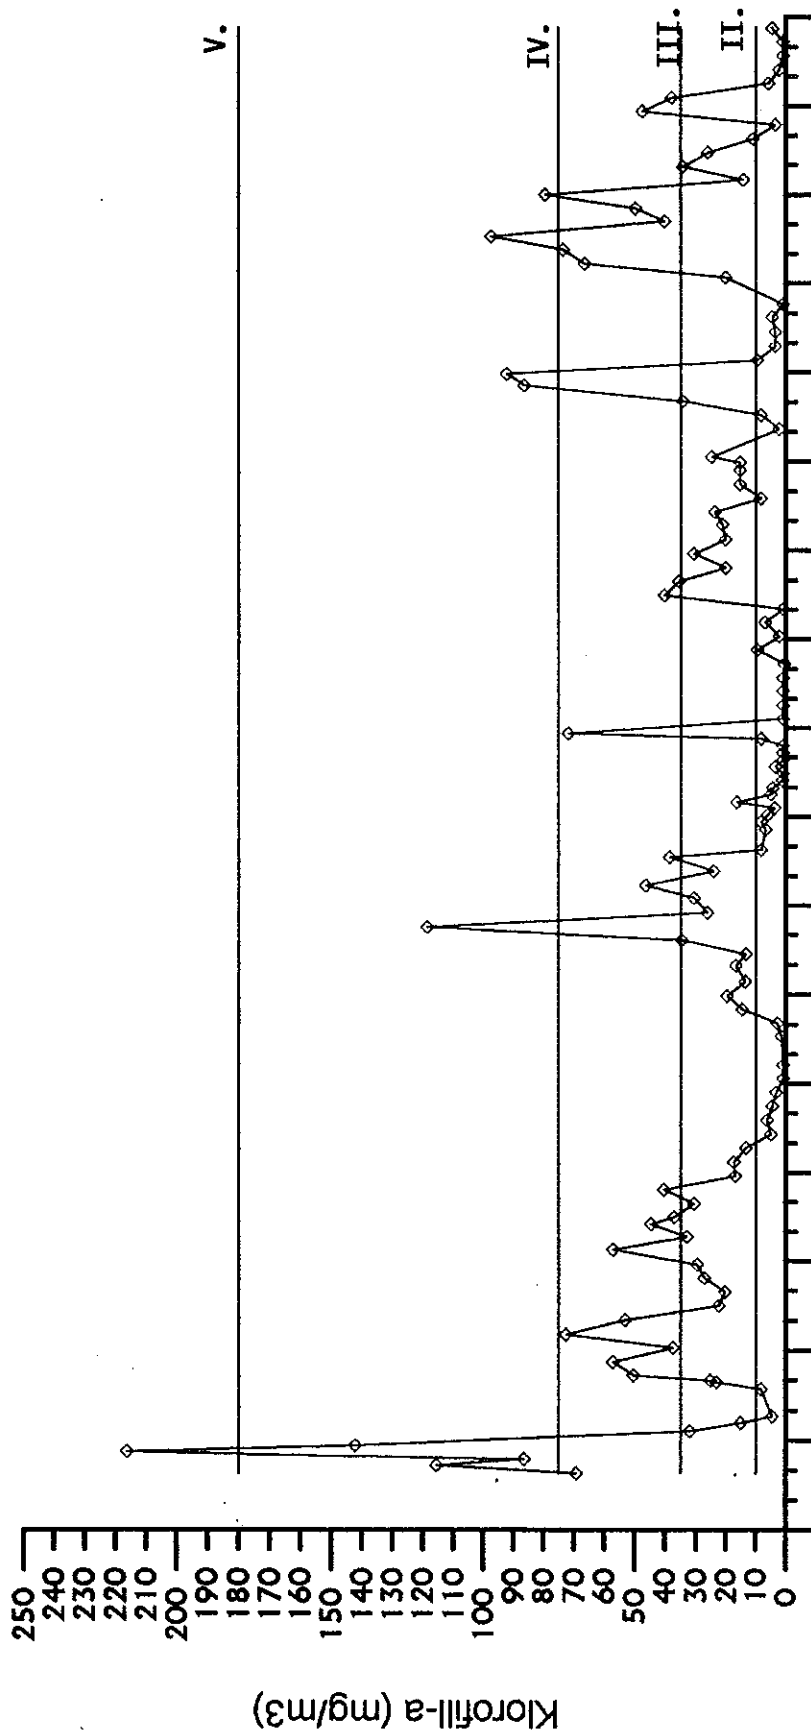

Felszíni vízminőség

Ásványrárói ág

Nap	Nov	Dec	Jan	Feb	Már	Apr	Máj	Jún	Júl	Aug	Sze	Okt
1			122.39	122.23	122.10			122.56	122.67	122.55	122.62	122.45
2	122.34		122.39	122.23	122.10			122.56	122.68	122.54	122.62	122.46
3			122.39	122.23	122.09			122.56	122.67	122.54	122.62	122.45
4		122.10	122.39	122.22	122.09			122.55	122.68	122.53	122.62	122.45
5			122.39	122.21	122.09			122.55	122.67	122.53	122.62	122.45
6	122.31		122.39	122.21	122.08			122.56	122.68	122.54	122.62	122.43
7		122.09	122.39	122.20	122.08			122.57	122.66	122.46	122.62	122.42
8			122.38	122.20	122.07			122.59	122.66	122.46	122.62	122.41
9	122.29		122.36	122.18	122.08			122.60	122.63	122.46	122.61	122.41
10			122.35	122.18	122.08			122.61	122.62	122.48	122.60	122.41
11		122.11	122.34	122.18	122.08			122.62	122.61	122.49	122.57	122.41
12			122.34	122.18	122.09			122.63	122.61	122.51	122.55	122.41
13	122.27		122.32	122.18				122.64	122.60	122.52	122.53	122.40
14		122.16	122.32	122.17				122.64	122.59	122.54	122.51	122.40
15			122.32	122.15				122.65	122.58	122.55	122.49	122.40
16	122.26		122.32	122.15				122.65	122.58	122.56	122.47	122.40
17			122.32	122.15				122.65	122.58	122.57	122.48	122.40
18		122.23	122.32	122.14				122.65	122.60	122.58	122.49	122.40
19	122.25		122.33	122.14				122.66	122.62	122.59	122.49	122.41
20			122.33	122.13			122.55	122.66	122.64	122.59	122.49	122.42
21		122.26	122.32	122.13			122.55	122.66	122.64	122.59	122.49	122.43
22			122.31	122.12			122.55	122.66	122.63	122.60	122.49	122.44
23	122.33		122.31	122.12			122.55	122.66	122.62	122.61	122.49	122.43
24			122.30	122.12			122.55	122.66	122.61	122.61	122.49	122.42
25		122.34	122.29	122.11			122.55	122.66	122.60	122.61	122.49	122.41
26			122.28	122.11			122.55	122.66	122.59	122.61	122.49	122.39
27	122.20		122.27	122.10			122.56	122.67	122.58	122.61	122.48	122.37
28		122.33	122.27	122.10			122.56	122.67	122.57	122.62	122.47	122.36
29			122.26	122.10			122.56	122.67	122.57	122.62	122.46	122.36
30	122.14		122.25	122.10			122.56	122.67	122.56	122.62	122.46	122.33
31			122.24				122.56		122.56	122.62		

Szigetköz 1996 @ KTM