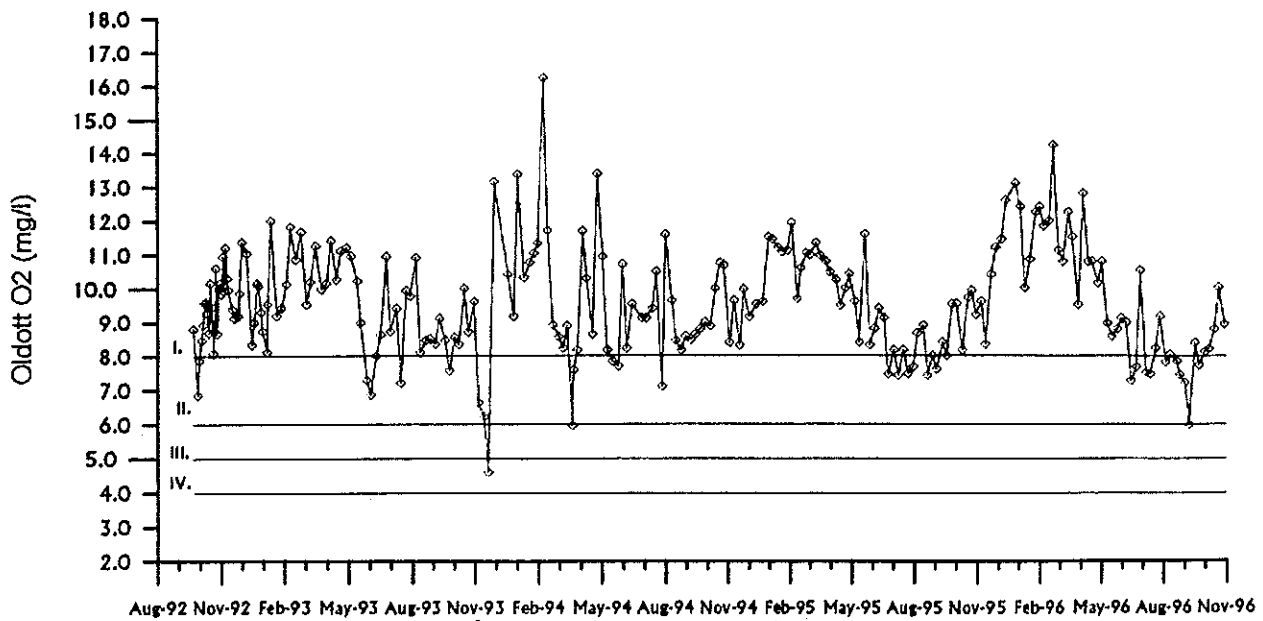

Felszíni vízminőség

Duna Medve