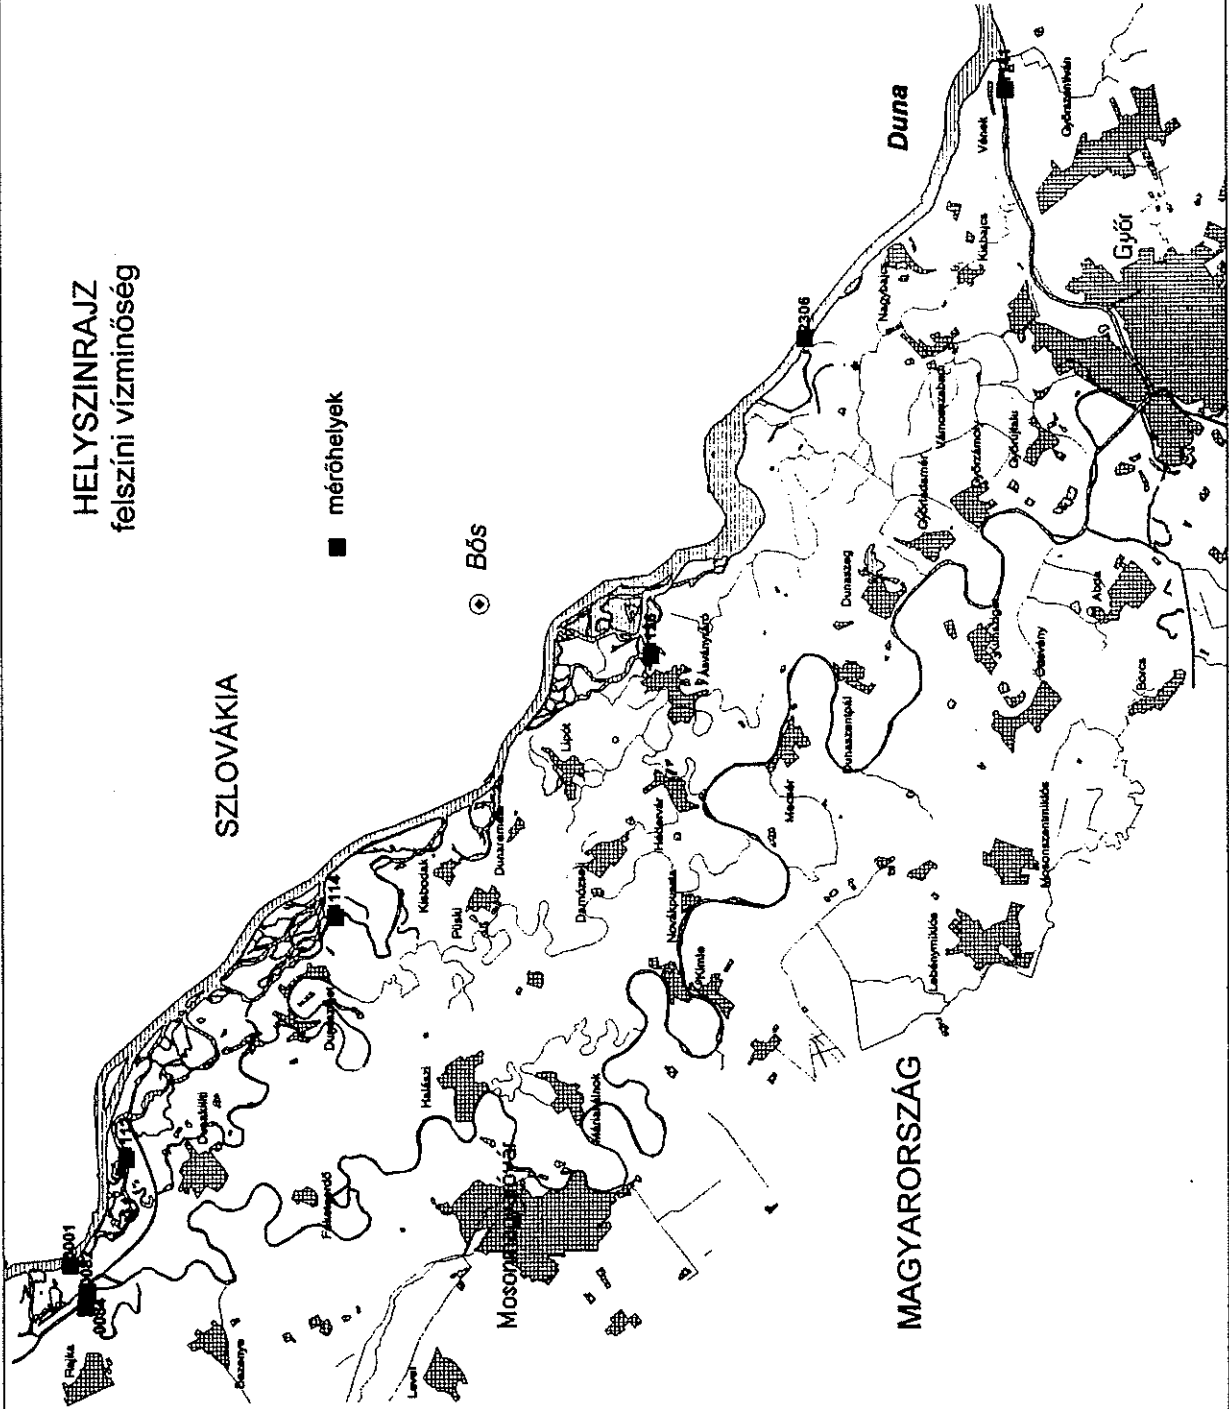

Kémiai elnevezés	PCB No
2,2',5-Triklórbifenil	18
2,4',5-Triklórbifenil	31
2,4,4'-Triklórbifenil	28
2,2',5,5'-Tetraklórbifenil	52
2,2',3,,5'-Tetraklórbifenil	44
2,2',4,5,5'-Pentaklórbifenil	101
2,2',3,4',5',6-Hexaklórbifenil	143
2,3',4,4',5-Pentaklórbifenil	118
2,2',4,4',5,5'-Hexaklórbifenil	153
2,2',3,4,4'',5'-Hexaklórbifenil	138
2,2',3,4,4',5,5'-Heptaklórbifenil	180

A mintavételi helyek és a vizsgálati eredmények táblázatban láthatók. A mért PCB koncentráció értékekből (ng/kg) megállapítható, hogy a vizsgált hatásterület PCB szennyezettségi szintje alacsony. A mért maximum érték sem haladja meg az ún. kanadai lista legalsó szennyezettségi szintjét.

HELYSZINRAJZ felszíni vízminőség

■ mérőhelyek

⊙ Bős