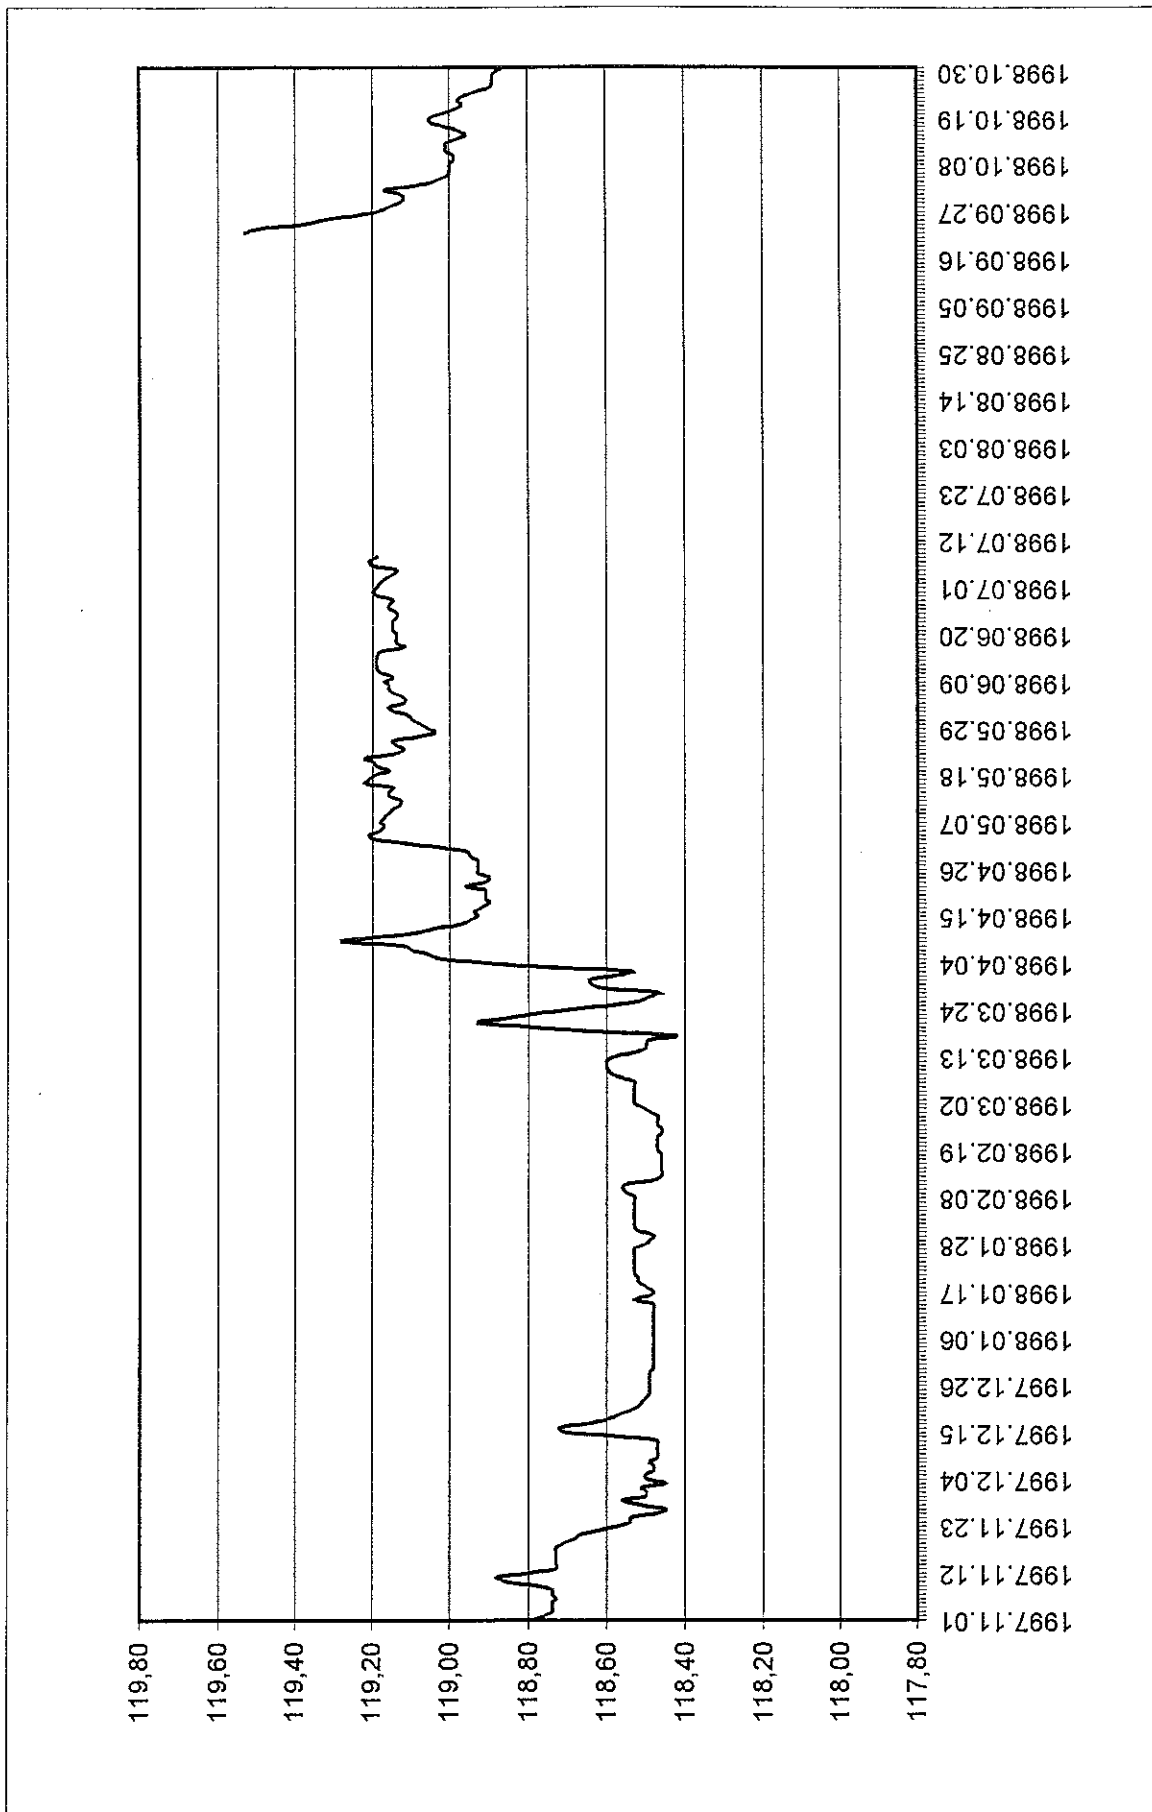

9974.sz.kút

1998.hidrologiai év

Szigetköz 1998@KÖM

9975.sz.kút

1998.hidrologiai év

Szigetköz 1998@KÖM

1998. hidrológiai év

9976.sz.kút