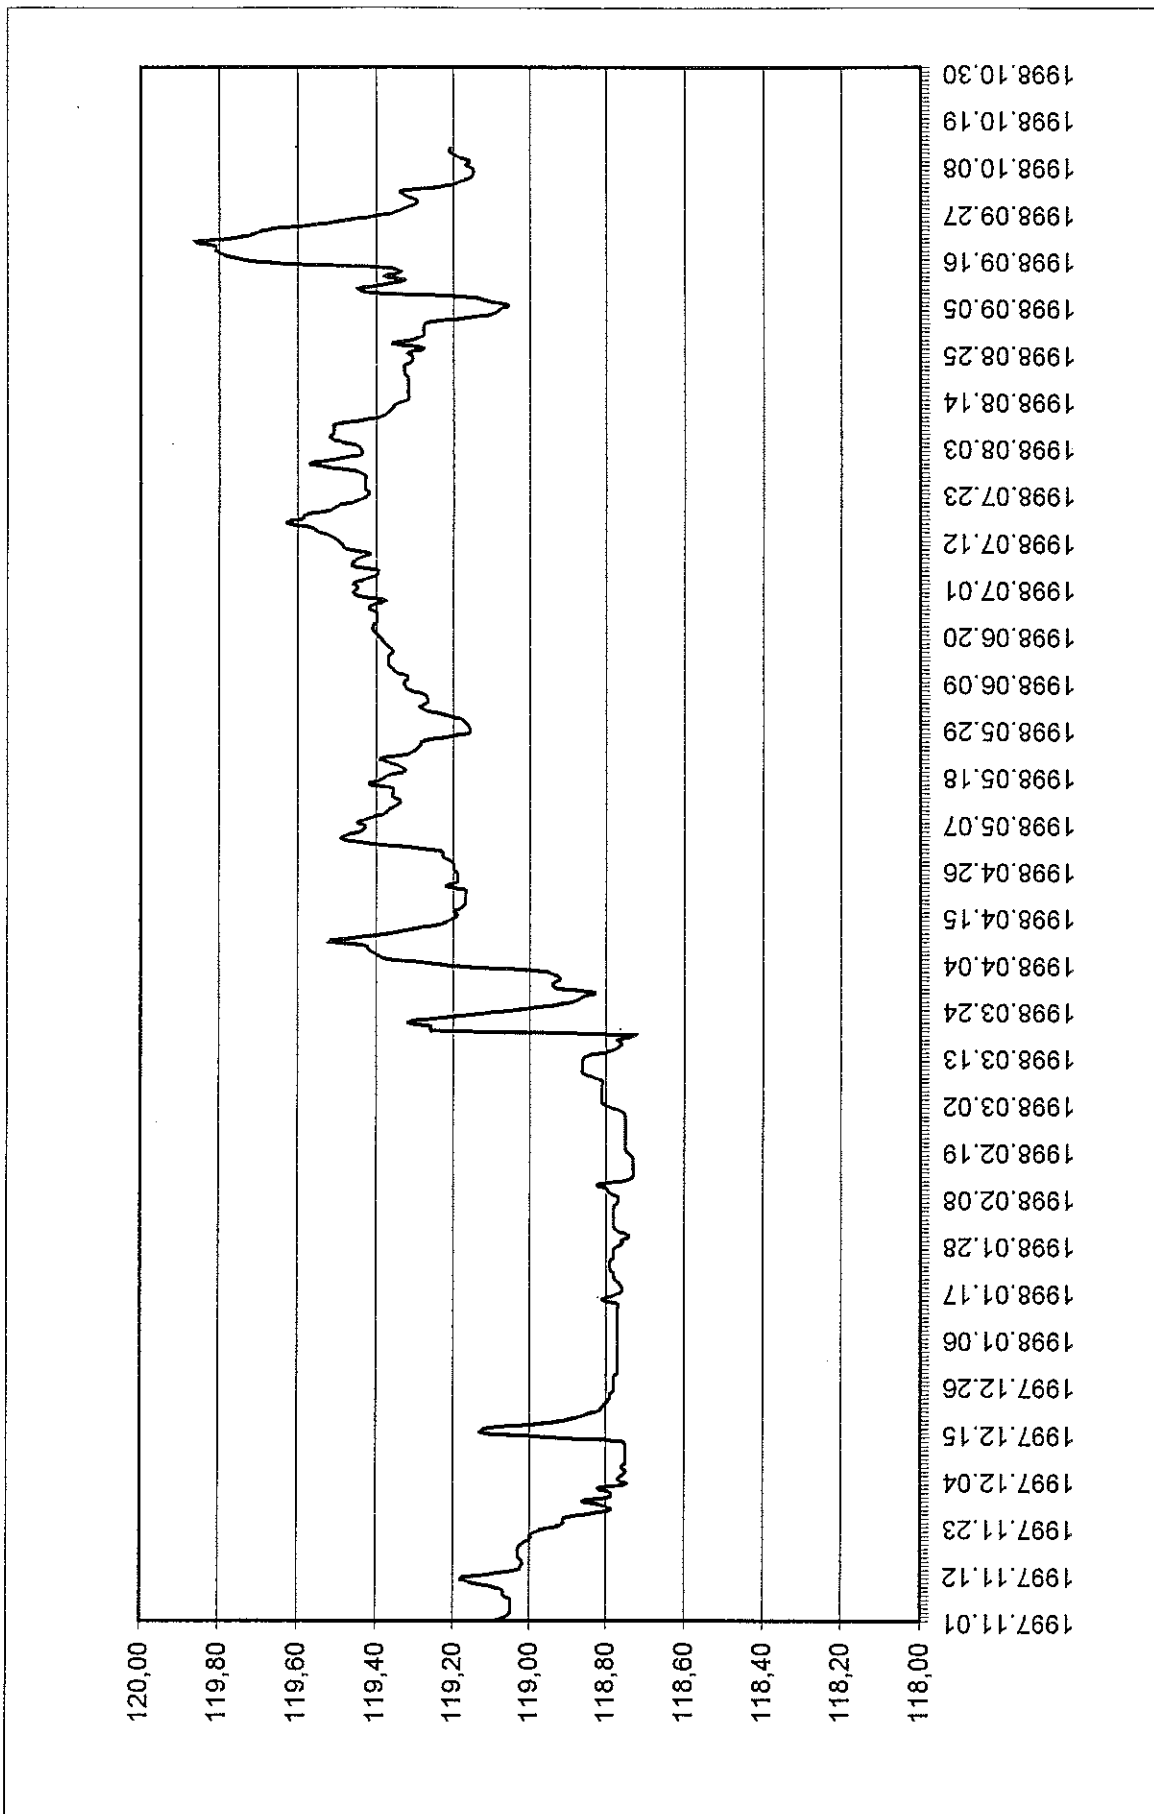

1998.hidrologiai év

9970.sz.kút

Szigetköz 1998@KÖM