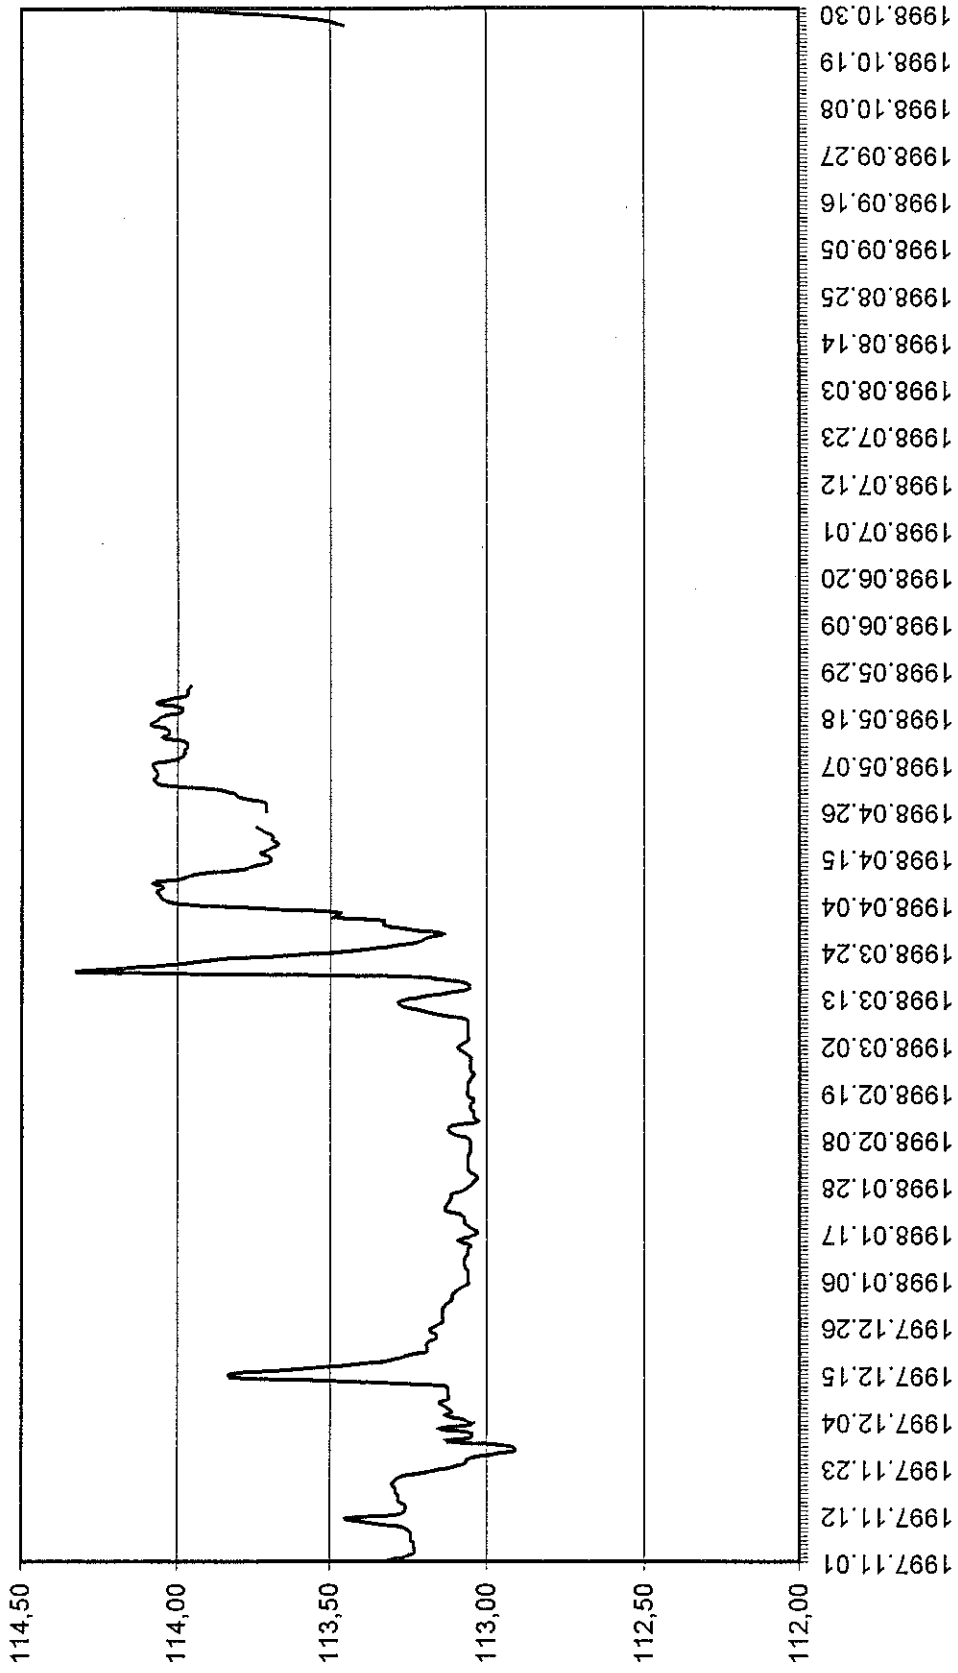

9974.sz.kút

1998.hidrologiai év

Szigetköz 1998@KÖM

9975.sz.kút

1998.hidrologiai év

Szigetköz 1998@KÖM

1998. hidrológiai év

9976.sz.kút